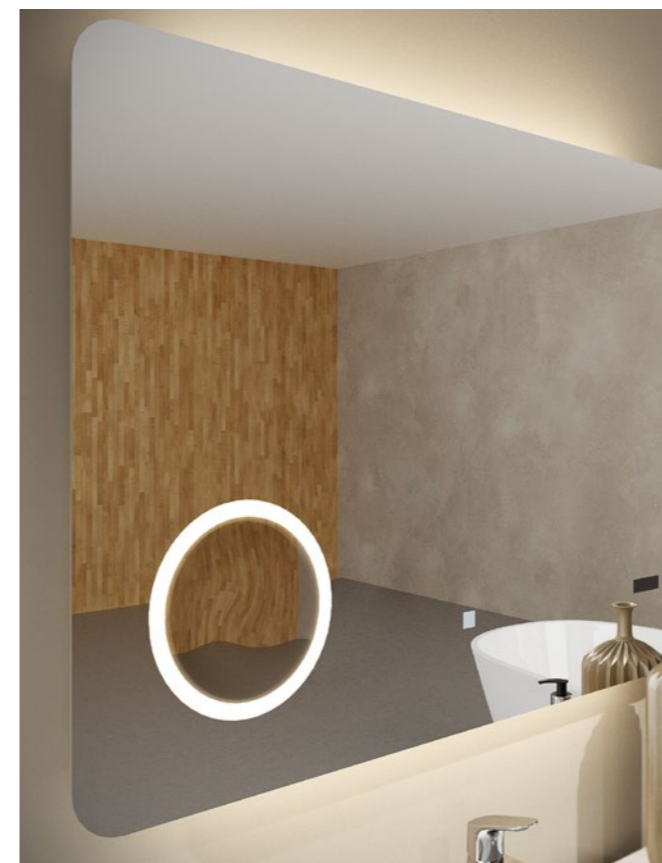

Sertarul "Made in Italy" cu închidere amortizată și extracție completă.

Cassetto "Made in Italy" con chiusura rallentata ed estrazione completa.

"Made in Italy" drawer with soft-close system and complete extraction.