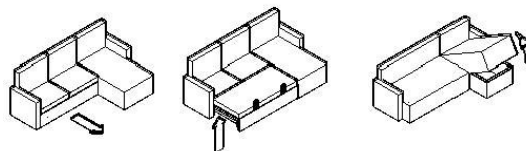

# Colțar Clara – Fișă Tehnică

Dimensiuni (cm)			
Exterior	229	150	77
Suprafață utilă	196	120	46

Colțarul Clara cu funcționalitate pentru ședere, relaxare, dormit și depozitare .

Se poate monta pe partea stângă sau dreaptă.

Acest produs este prevăzut cu următoarele caracteristici funcționale:

- Sistem de extensie tip sertar fără ladă
- Recamier cu ladă

Mod de comandă :

- Material Brațe+Tăblie - stofă / piele ecologică
- Material Șezut+Spătar - stofă / piele ecologică