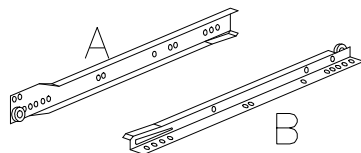

Assembly instructions
Instrucțiuni de montaj

PRODUCT : 1500 TV STAND – ATENA –06

PRODUS : SUPORT TV 1500 – ATENA –06

B-01

DRW-400

E-50

S1-16

∅3.5x16

1-1502*470*16

1-604*455*16

2-406*389*3

2-448*199*26

1-1495*416*3

4-400*120*16

2-358*120*16

8