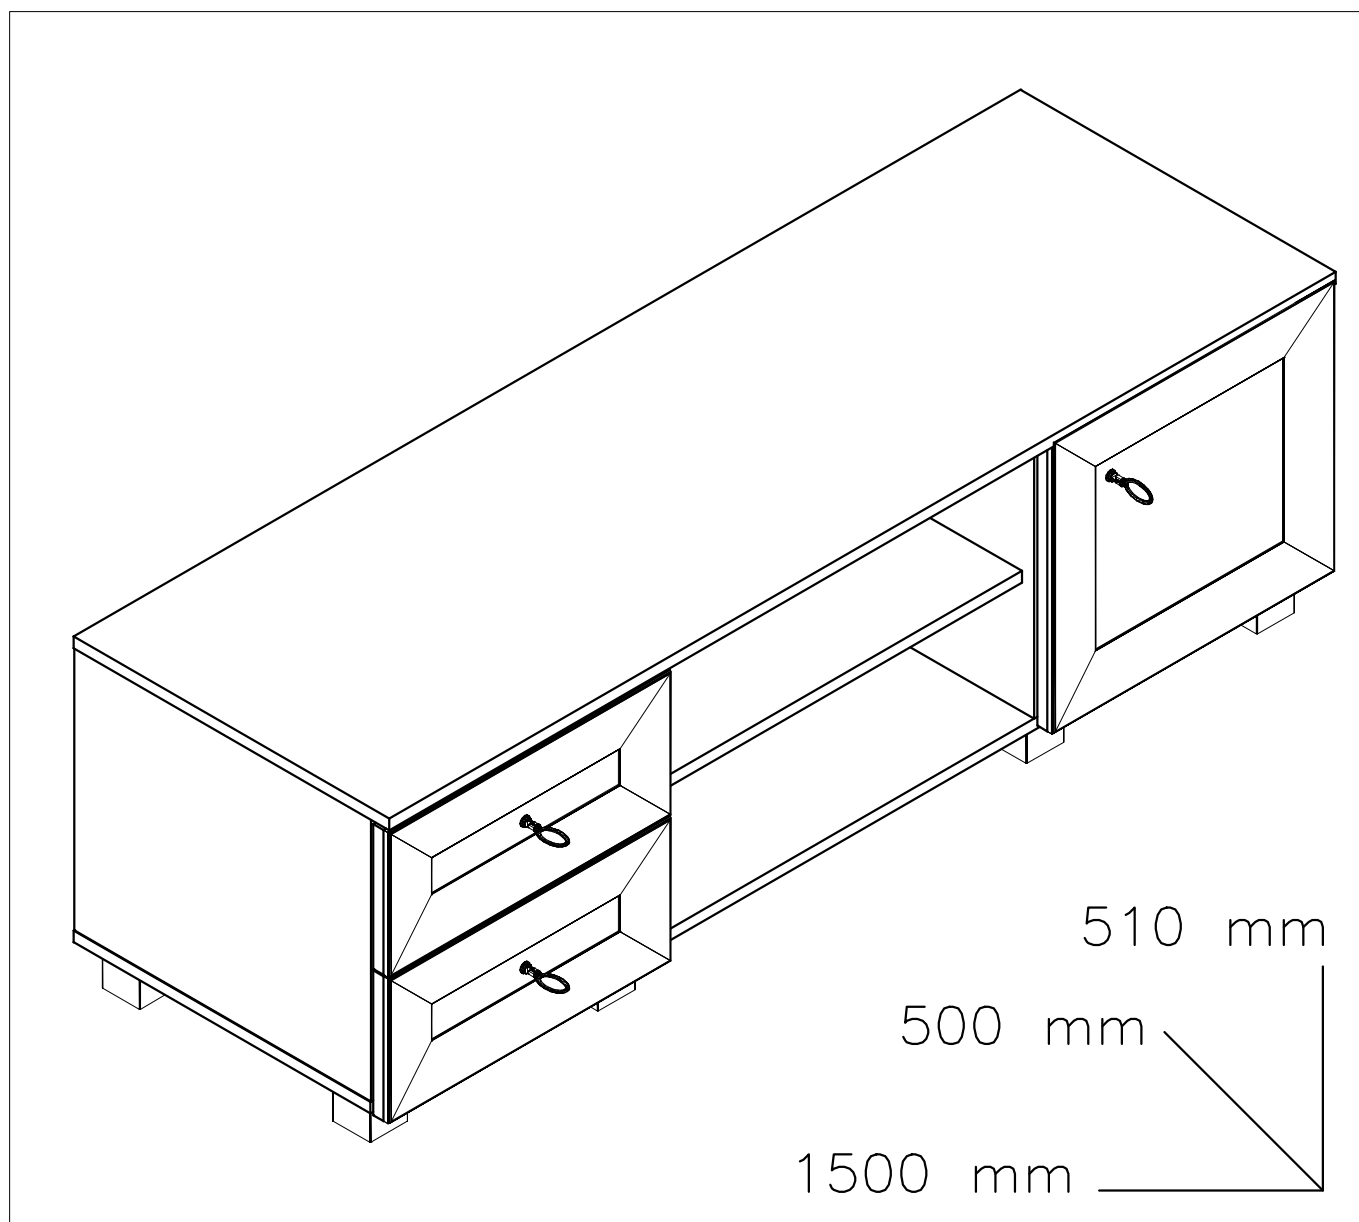

Assembly instructions
Instrucțiuni de montaj

PRODUCT : 1500 TV STAND – ATENA –06

PRODUS : SUPORT TV 1500 – ATENA –06

B-01

DRW-400

E-50

S1-16

∅3.5x16

AR

HEX

1-388*470*16

1-388*470*16

1-388*470*16

1-388*470*16

1-1502*470*16

1-448*402*26

1-1502*470*16

1-604*455*16

2-406*389*3

2-448*199*26

1-1495*416*3

4-400*120*16

2-358*120*16

8