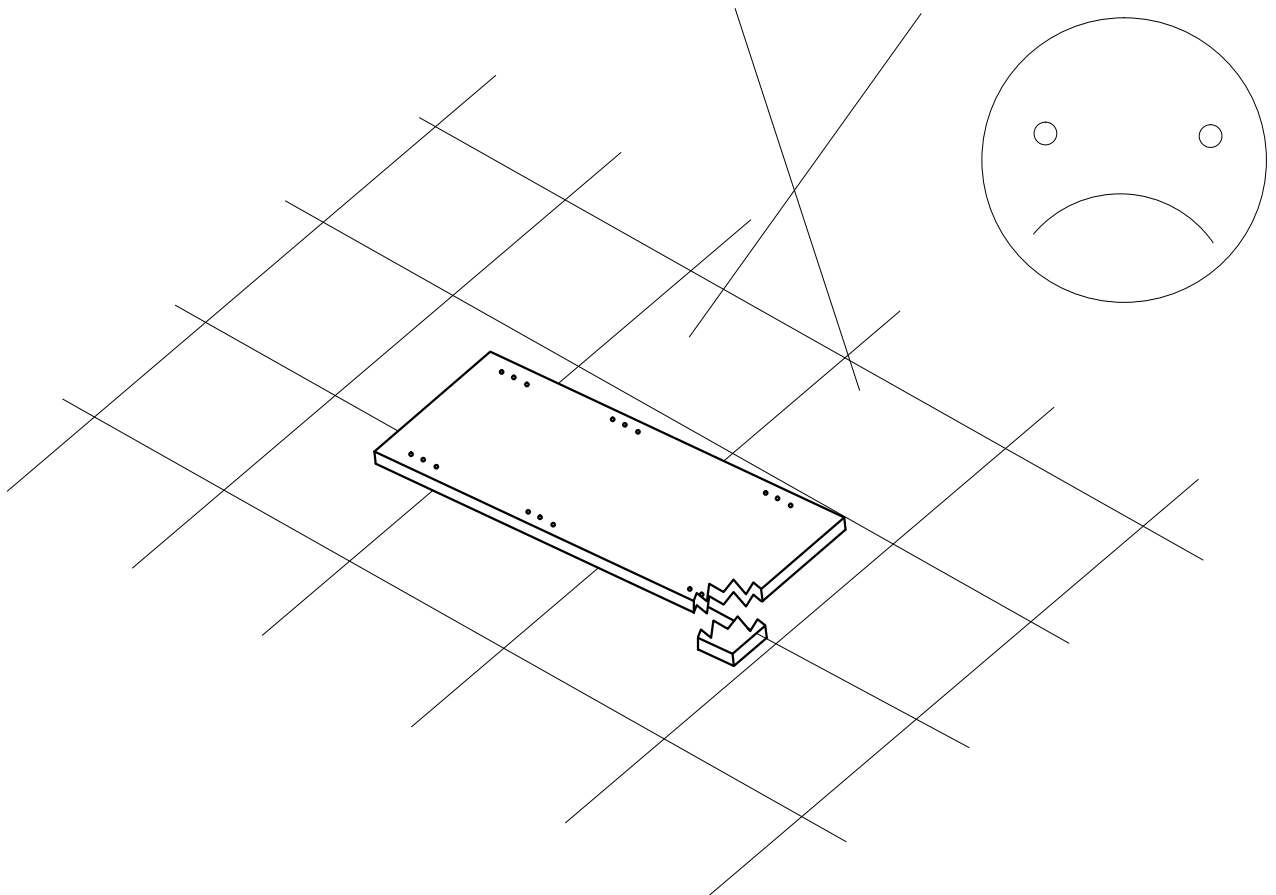

Assembly instructions
Instrucțiuni de montaj

PRODUCT : 1500 TV STAND – ATENA –06

PRODUS : SUPORT TV 1500 – ATENA –06

B-01

DRW-400

E-50

S1-16

∅3.5x16

AR

HEX

1-388*470*16

1-388*470*16

1-388*470*16

1-388*470*16

1-1502*470*16

1-448*402*26

1-1502*470*16

1-604*455*16

2-406*389*3

2-448*199*26

1-1495*416*3

4-400*120*16

2-358*120*16

8