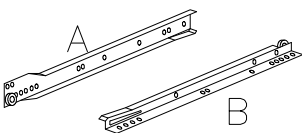

## Caracteristici tehnice produs

- Materiale:
- Placi din aschii de lemn (PAL), meleminate de grosime = 16 mm
  - Placi din fibre de lemn de inalta densitate (HDF) de grosime = 3 mm
  - Front PAL
  - Cant ABS 0.5 mm
  - Picioare baza plastic
  - Balamale aruncatoare
  - Glisiere metalice
  - Manere din material plastic
  - Elemente de imbinare din lemn si metalice

S1-16

∅3.5x16

E-50

S3-22

M-10

M-11

C-04

DRW-300