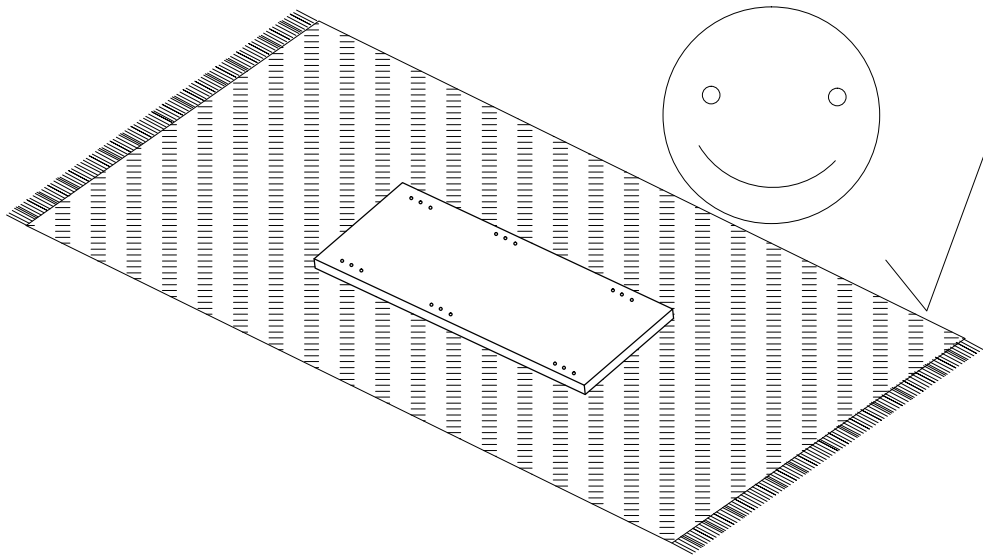

Incarcari maxime pentru polite in Kg:							
Maximum weight in Kg Shelf							
Lungime Length	Grosime PAL melaminat Thick chipboard					Sticla Glass	
	mm	16	18	22	25	28	5 / 6/ 8
0 ≤ 400	8 kg	8 kg	8 kg	10 kg	10 kg	Lungime Length	
401 ≤ 600	6 kg	6 kg	6 kg	6 kg	6 kg	>600=5Kg.	
601 ≤ 800	5 kg	5 kg	5 kg	5 kg	5 kg	Lungime Length	
801 ≤ 1000	3 kg	3 kg	3 kg	3 kg	3 kg	>1000=2Kg.	

**RO**

Stimate client,

În calitate de producător de mobilă am dori să vă informăm că o fixare a mobilei de perete poate fi bună doar dacă legătura dintre materialul de fixare (dibluri) și perete este bună. În cazul corpurilor suspendate verificați peretele și folosiți doar dibluri corespunzătoare tipului de perete (caramida, BCA, rigips, etc.) achiziționate dintr-un magazin de specialitate. În definitiv montatorul este responsabil de fixarea de perete.

## Caracteristici tehnice produs

- Materiale:
- Placi din aschii de lemn (PAL), meleminate de grosime = 16 mm
  - Placi din fibre de lemn de inalta densitate (HDF) de grosime = 3 mm
  - Front PAL
  - Cant ABS 0.5 mm
  - Picioare baza plastic
  - Balamale aruncatoare
  - Glisiere metalice
  - Manere din material plastic
  - Elemente de imbinare din lemn si metalice