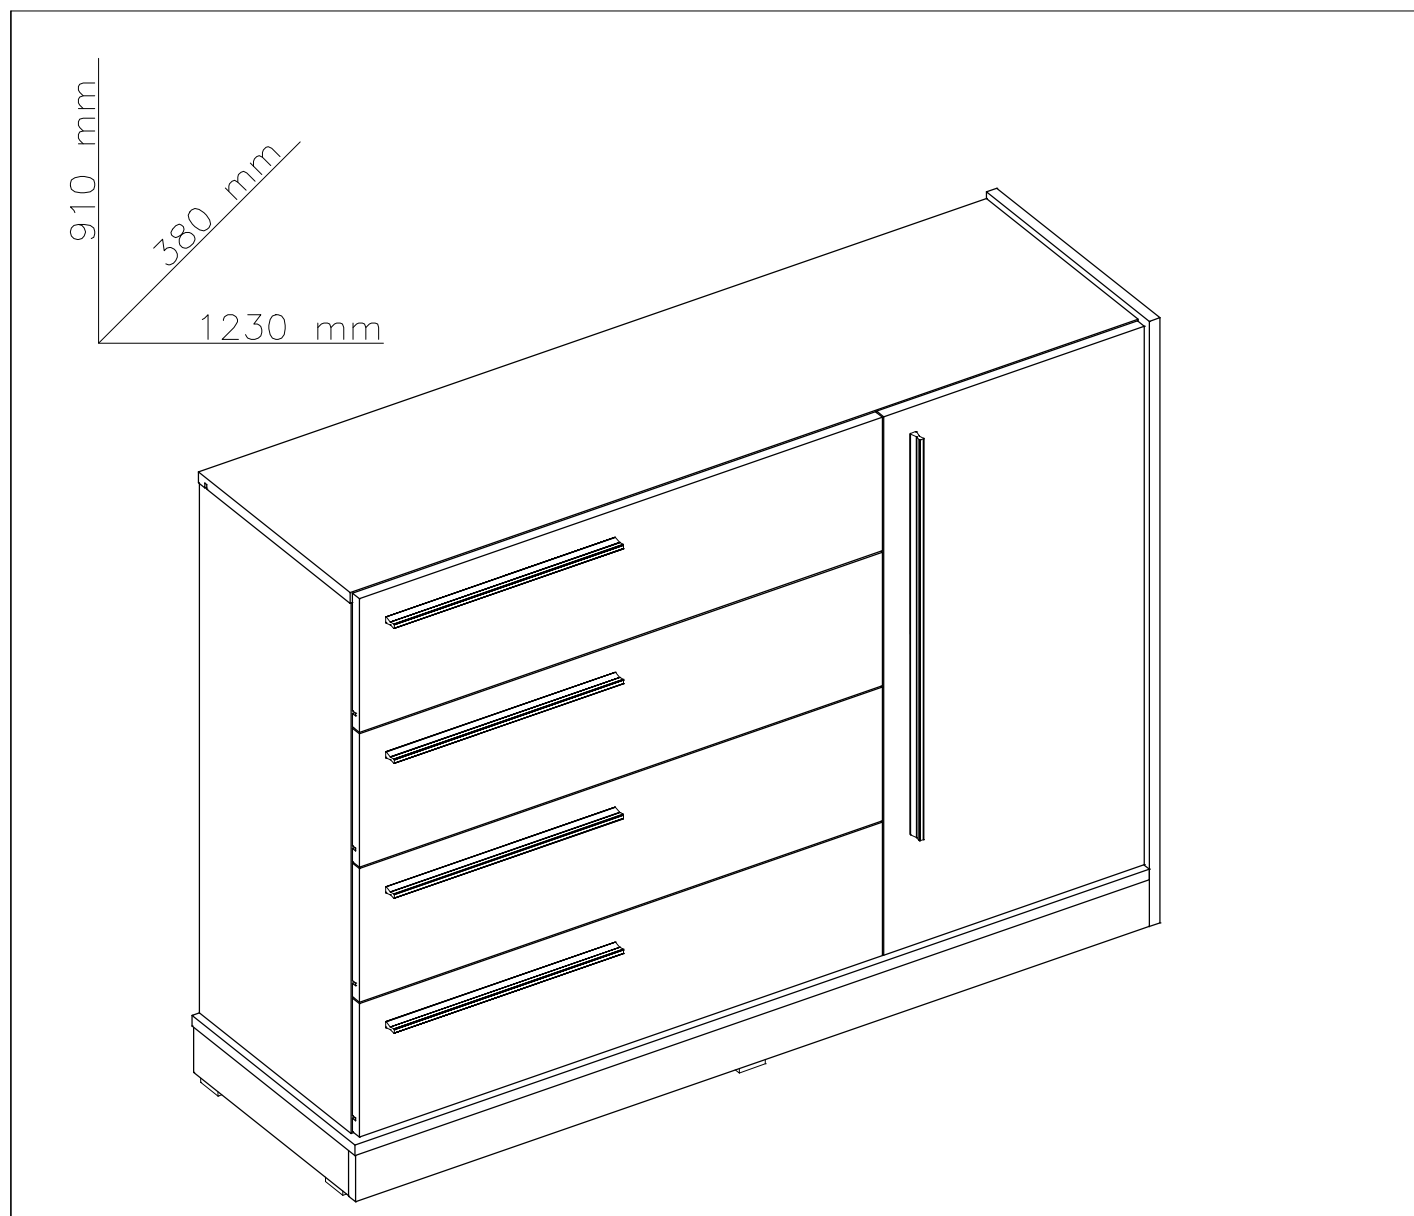

Incarcari maxime pentru polite in Kg:							
Maximum weight in Kg Shelf							
Lungime Length	Grosime PAL melaminat Thick chipboard					Sticla Glass	
	mm	16	18	22	25	28	5 / 6/ 8
0 ≤ 400	8 kg	8 kg	8 kg	10 kg	10 kg	Lungime Length	
401 ≤ 600	6 kg	6 kg	6 kg	6 kg	6 kg	>600=5Kg.	
601 ≤ 800	5 kg	5 kg	5 kg	5 kg	5 kg	Lungime Length	
801 ≤ 1000	3 kg	3 kg	3 kg	3 kg	3 kg	>1000=2Kg.	

## Caracteristici tehnice produs

- Materiale:
- Placi din aschii de lemn (PAL), meleminate de grosime = 16 mm
  - Placi din fibre de lemn de inalta densitate (HDF) de grosime = 3 mm
  - Front PAL
  - Cant ABS 0.5 mm
  - Picioare baza plastic
  - Balamale aruncatoare
  - Glisiere metalice
  - Manere din material plastic
  - Elemente de imbinare din lemn si metalice

1212.5x376.5x16

1211.5x70x16

393x300x16

0206

1x 776x120.5x16

0217

359x70x16

0213

376.5x906.5x16

0202

406x806x3

2x 395x806x3

398x805x16

0207

4x 718x120.5x16

0211