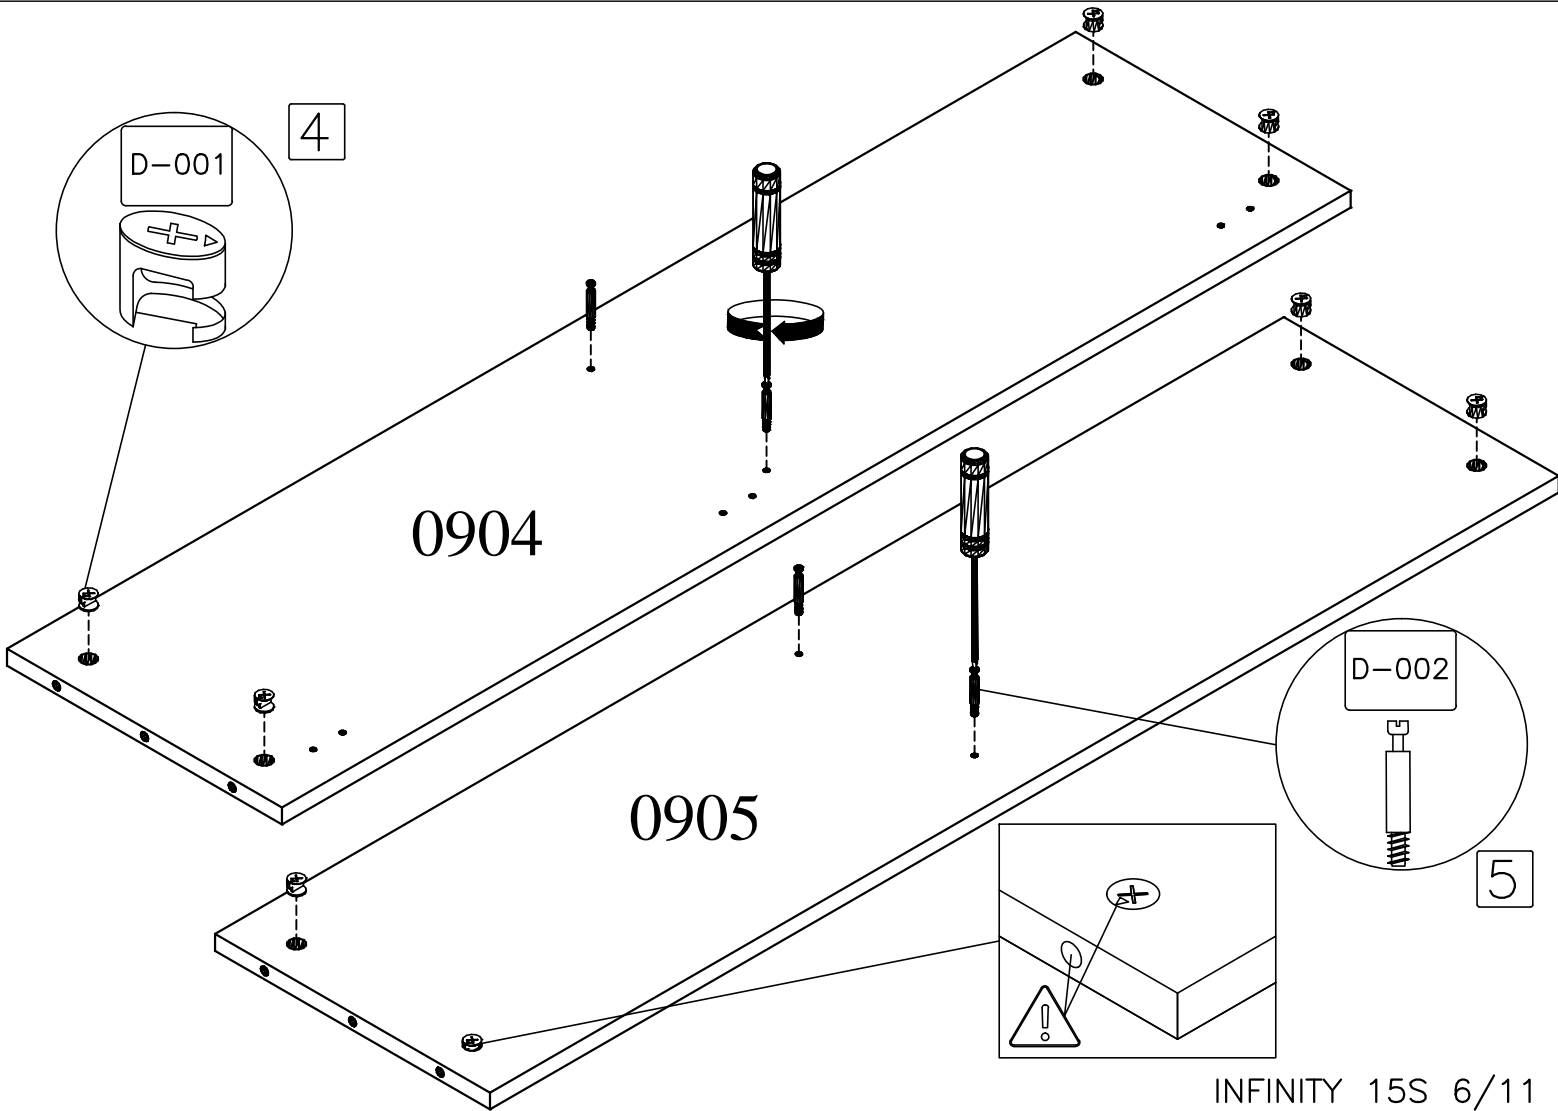

Caracteristici tehnice produs

$A=1200$ mm.

$B=320$ mm.

$H=361$ mm.

- Materiale:
- Placi din aschii de lemn (PAL), meleminate de grosime = 16 mm
 - Placi din fibre de lemn de inalta densitate (HDF) de grosime = 3 mm
 - Fronturi PAL lucios
 - Cant ABS 0.5 mm – Carcasa
 - Cant ABS 1 mm – Front
 - Elemente de imbinare din lemn si metalice
 - Manere metalice
 - Balamale aruncatoare metalice
 - Pistoane cu gaz

B-06	M-02	S4-20	D-001	D-002
S1-16	E-13	D-003	T-01	C-01
ø3.5x16				
PA	PI-80N	AR	HEX	

PRODUCT : Living INFINITY – 15S
PRODUS: Biblioteca INFINITY – 15S

1168x300.5x16

1168x300.5x16

1195x357x3

1197x359x16

361x300.5x16

361x300.5x16

328x300.5x16

17 → pag. 12

17

21