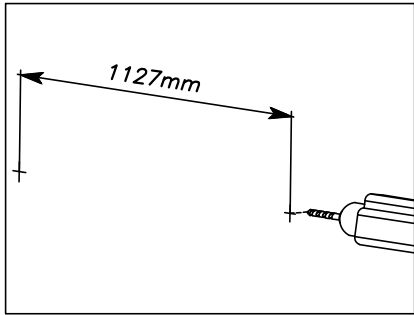

Incarcari maxime pentru polite in Kg: Maximum weight in Kg Shelf							
Grosime PAL melaminat Thick chipboard						Sticla Glass	
Lungime Length	mm	16	18	22	25	28	5 / 6/ 8
0 ≤ 400		8 kg	8 kg	8 kg	10 kg	10 kg	Lungime Length >600=5Kg.
401 ≤ 600		6 kg	6 kg	6 kg	6 kg	6 kg	
601 ≤ 800		5 kg	5 kg	5 kg	5 kg	5 kg	Lungime Length >1000=2Kg.
801 ≤ 1000		3 kg	3 kg	3 kg	3 kg	3 kg	

Caracteristici tehnice produs

$A=1200$ mm.

$B=320$ mm.

$H=361$ mm.

- Materiale:
- Placi din aschii de lemn (PAL), meleminate de grosime = 16 mm
 - Placi din fibre de lemn de inalta densitate (HDF) de grosime = 3 mm
 - Fronturi PAL lucios
 - Cant ABS 0.5 mm – Carcasa
 - Cant ABS 1 mm – Front
 - Elemente de imbinare din lemn si metalice
 - Manere metalice
 - Balamale aruncatoare metalice
 - Pistoane cu gaz

B-06	M-02	S4-20	D-001	D-002
S1-16	E-13	D-003	T-01	C-01
ø3.5x16				
PA	PI-80N	AR	HEX	

PRODUCT : Living INFINITY – 15S
PRODUS: Biblioteca INFINITY – 15S

1168x300.5x16

1168x300.5x16

1195x357x3

1197x359x16

361x300.5x16

361x300.5x16

328x300.5x16

17 → pag. 12

17

21