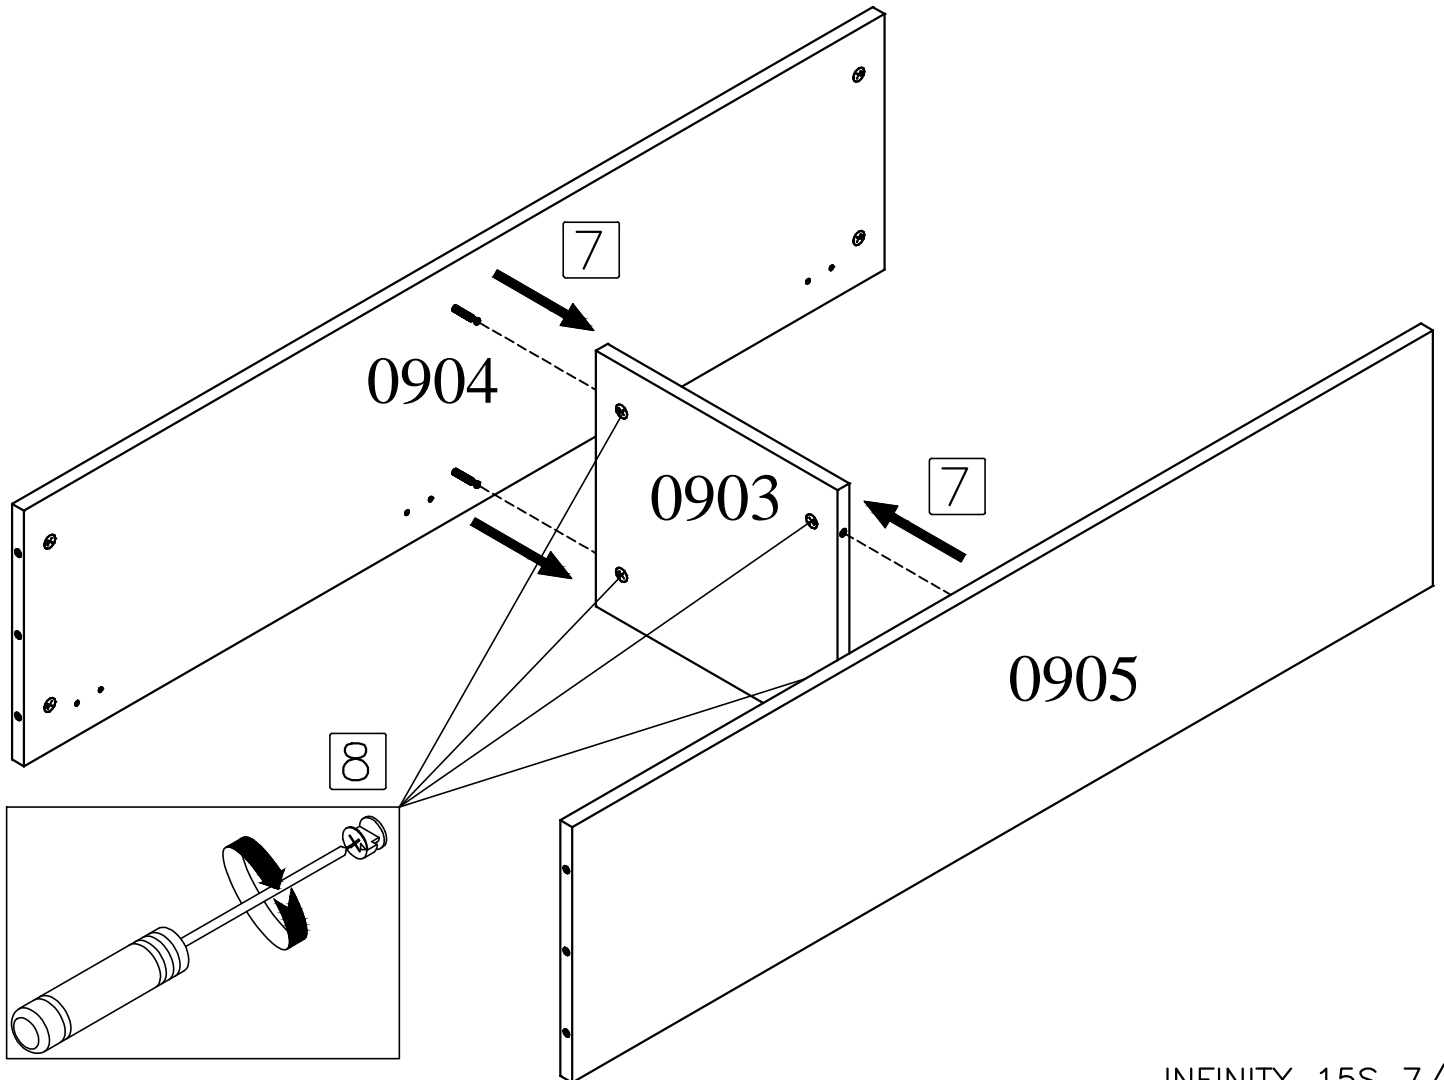

Caracteristici tehnice produs

$A=1200$ mm.

$B=320$ mm.

$H=361$ mm.

- Materiale:
- Placi din aschii de lemn (PAL), meleminate de grosime = 16 mm
 - Placi din fibre de lemn de inalta densitate (HDF) de grosime = 3 mm
 - Fronturi PAL lucios
 - Cant ABS 0.5 mm – Carcasa
 - Cant ABS 1 mm – Front
 - Elemente de imbinare din lemn si metalice
 - Manere metalice
 - Balamale aruncatoare metalice
 - Pistoane cu gaz

B-06	M-02	S4-20	D-001	D-002
S1-16	E-13	D-003	T-01	C-01
ø3.5x16				
PA	PI-80N	AR	HEX	

PRODUCT : Living INFINITY – 15S
PRODUS: Biblioteca INFINITY – 15S

1168x300.5x16

1168x300.5x16

1195x357x3

1197x359x16

361x300.5x16

361x300.5x16

328x300.5x16

17 → pag. 12

17

21