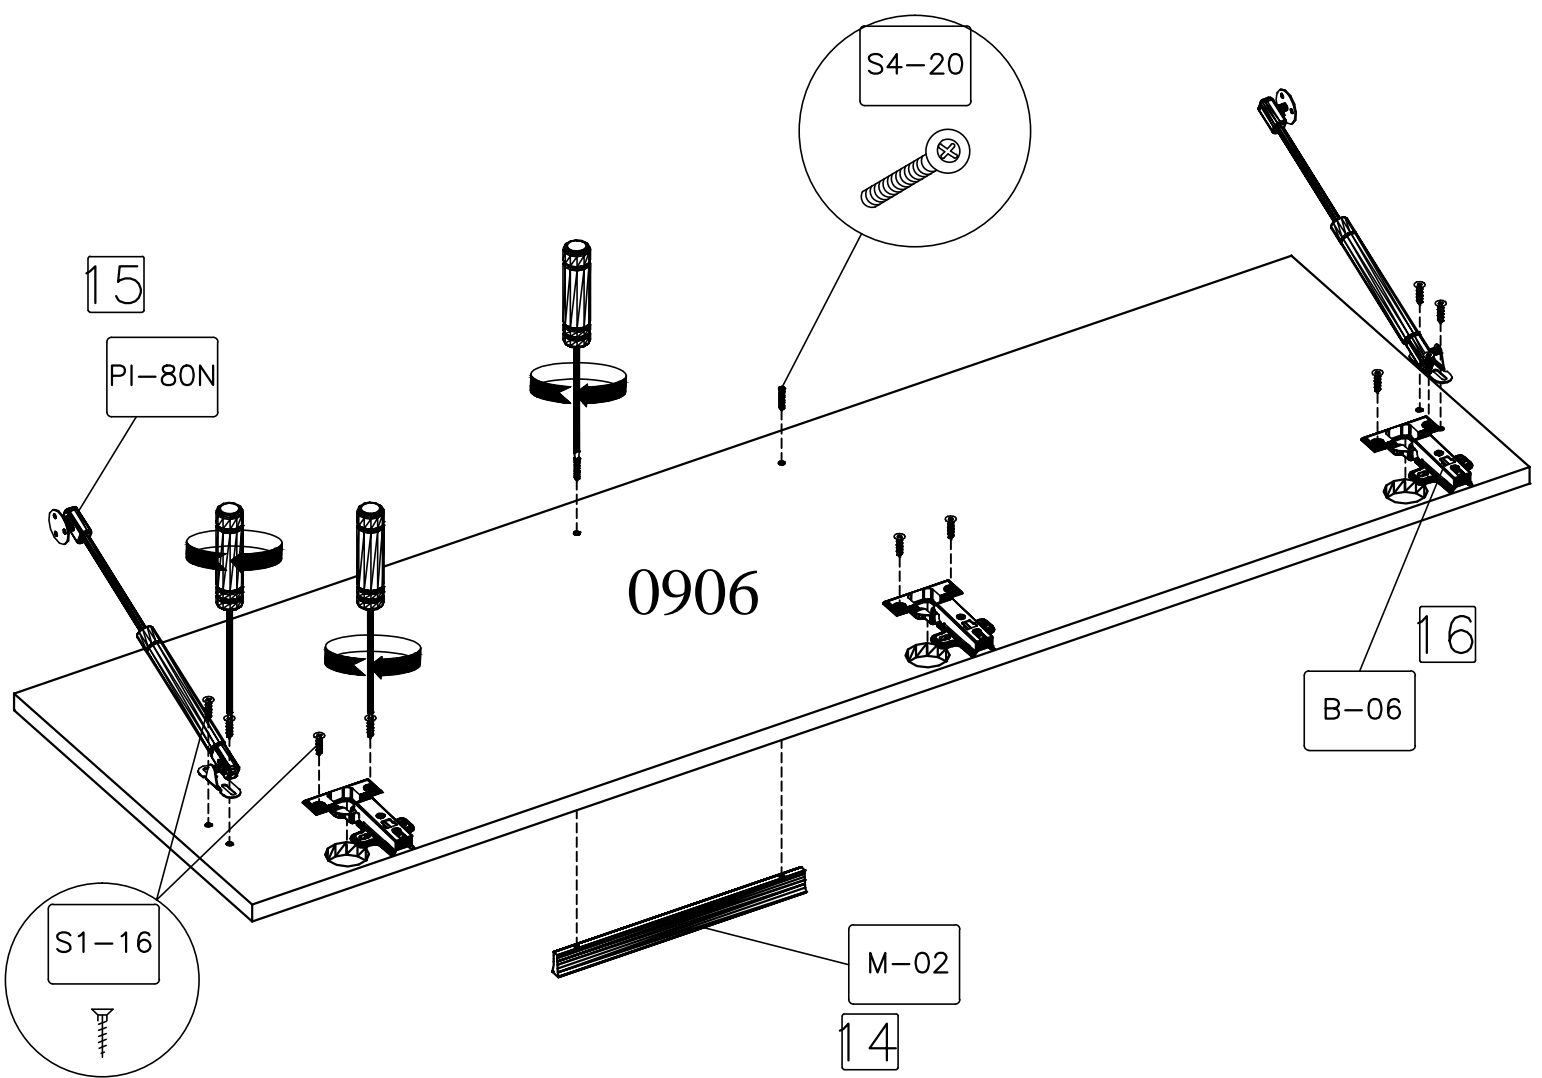

Caracteristici tehnice produs

$A=1200$ mm.

$B=320$ mm.

$H=361$ mm.

- Materiale:
- Placi din aschii de lemn (PAL), meleminate de grosime = 16 mm
 - Placi din fibre de lemn de inalta densitate (HDF) de grosime = 3 mm
 - Fronturi PAL lucios
 - Cant ABS 0.5 mm – Carcasa
 - Cant ABS 1 mm – Front
 - Elemente de imbinare din lemn si metalice
 - Manere metalice
 - Balamale aruncatoare metalice
 - Pistoane cu gaz

361x300.5x16

328x300.5x16

17 → pag. 12

17

21