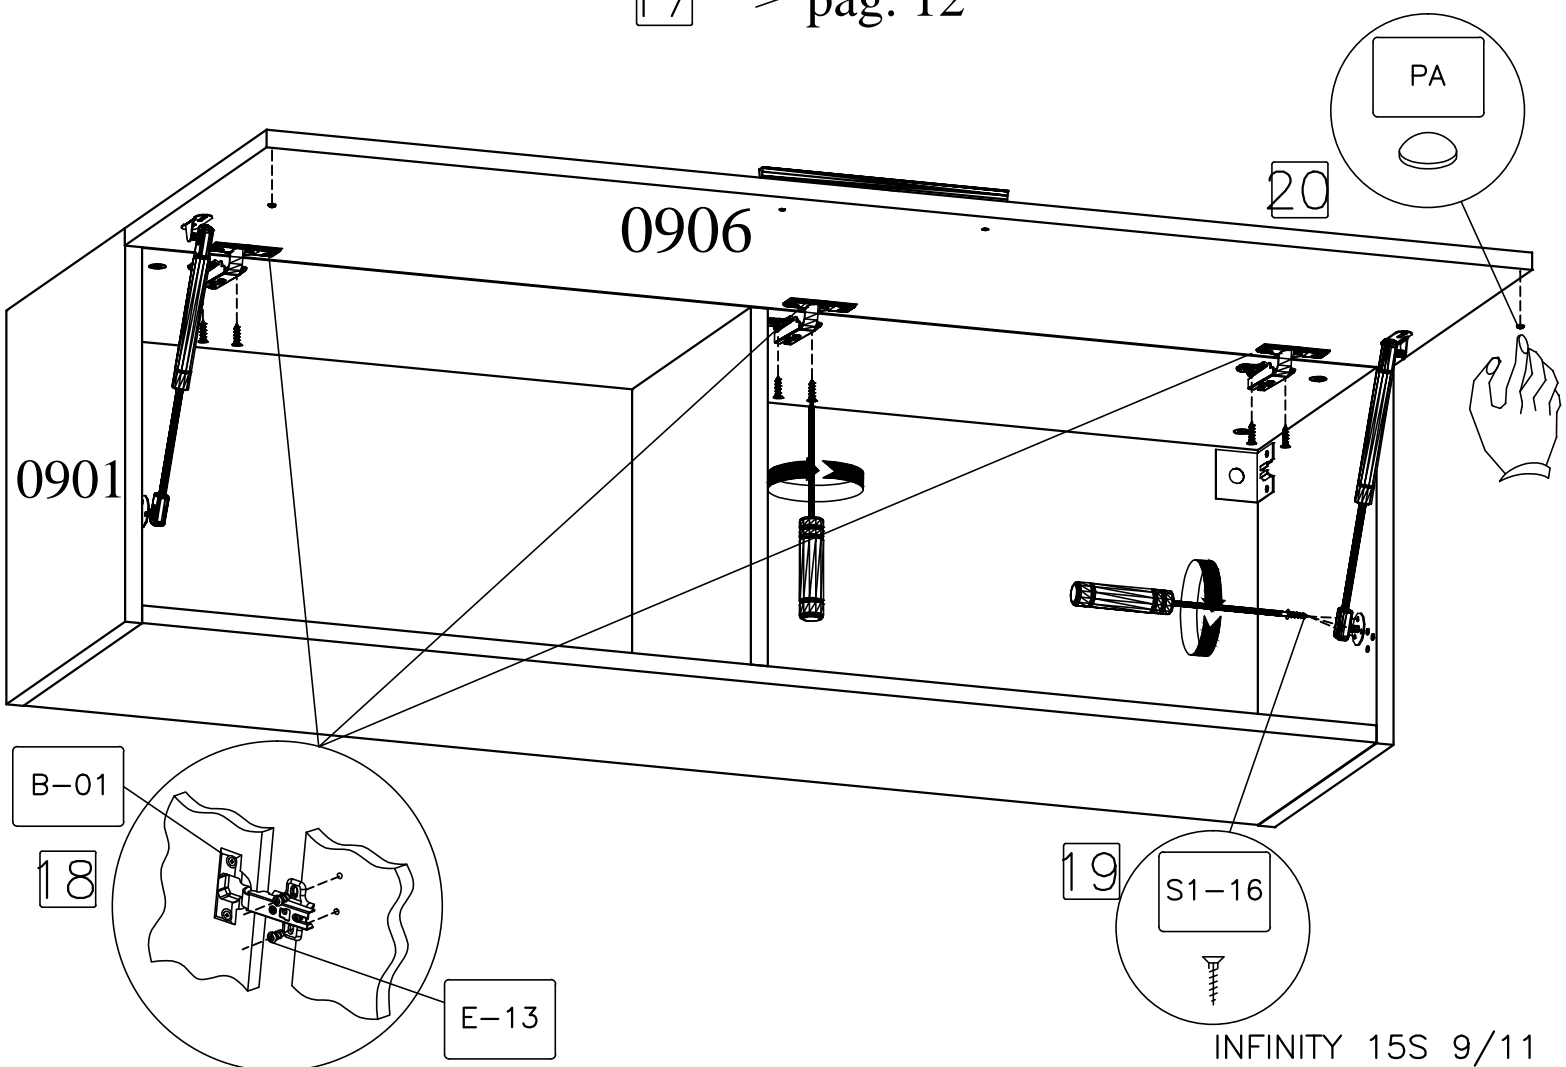

Caracteristici tehnice produs

$A=1200$ mm.

$B=320$ mm.

$H=361$ mm.

- Materiale:
- Placi din aschii de lemn (PAL), meleminate de grosime = 16 mm
 - Placi din fibre de lemn de inalta densitate (HDF) de grosime = 3 mm
 - Fronturi PAL lucios
 - Cant ABS 0.5 mm – Carcasa
 - Cant ABS 1 mm – Front
 - Elemente de imbinare din lemn si metalice
 - Manere metalice
 - Balamale aruncatoare metalice
 - Pistoane cu gaz

361x300.5x16

328x300.5x16

17 → pag. 12

17

21