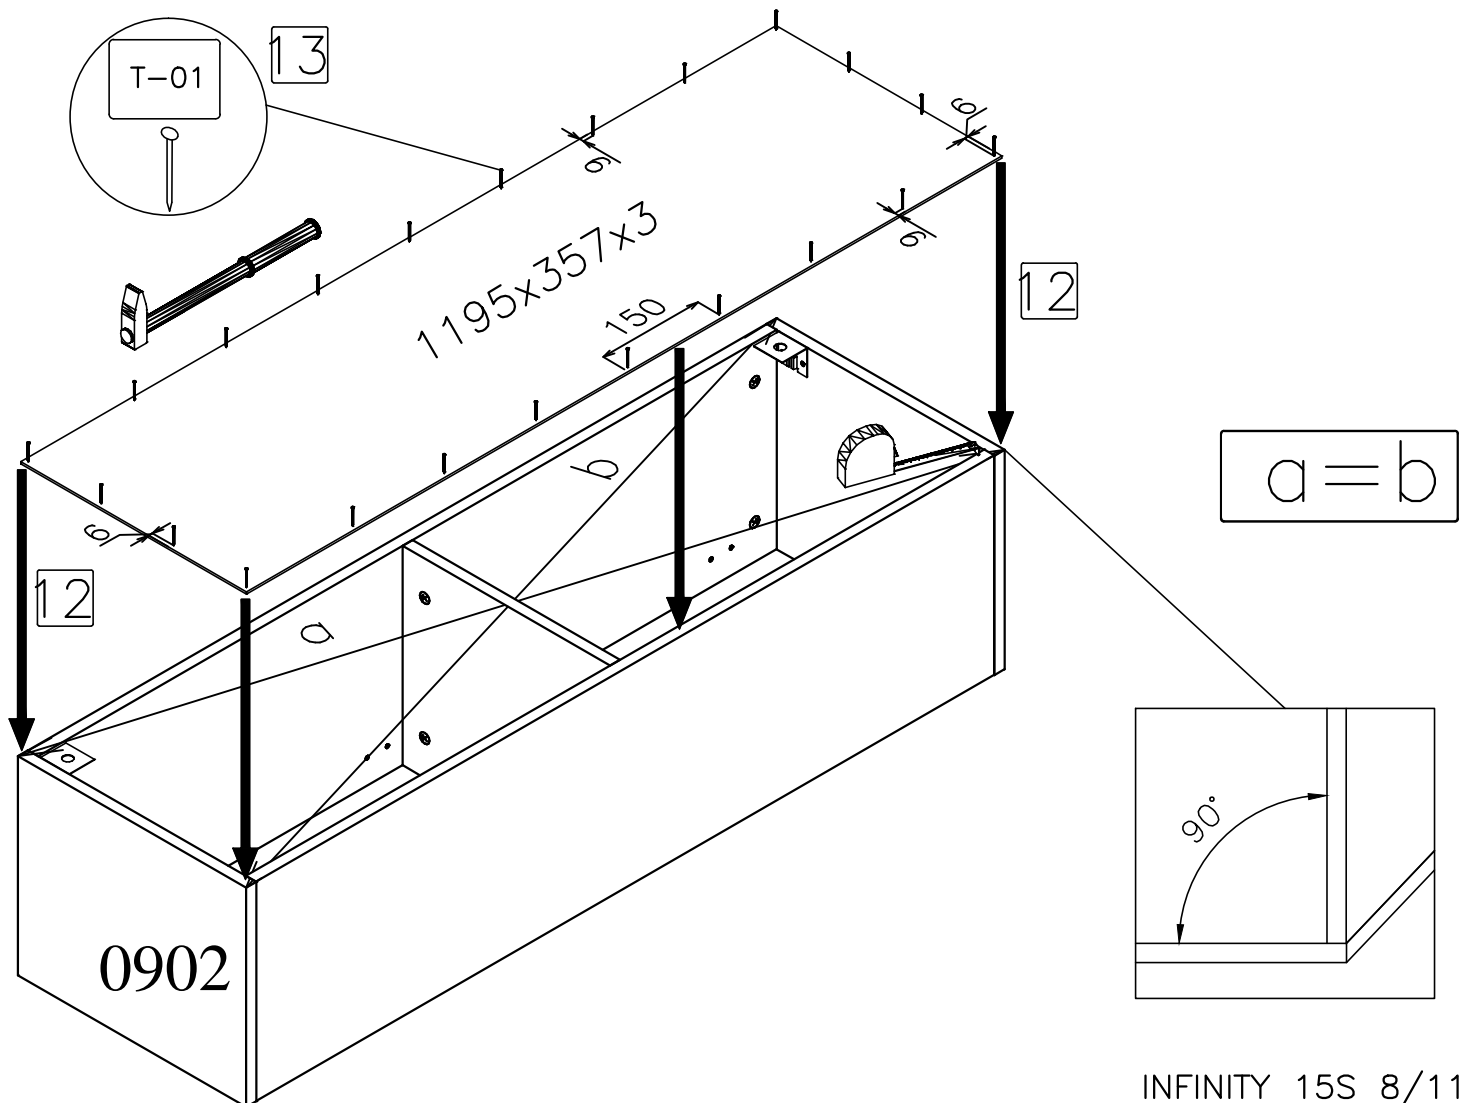

Caracteristici tehnice produs

$A=1200$ mm.

$B=320$ mm.

$H=361$ mm.

- Materiale:
- Placi din aschii de lemn (PAL), meleminate de grosime = 16 mm
 - Placi din fibre de lemn de inalta densitate (HDF) de grosime = 3 mm
 - Fronturi PAL lucios
 - Cant ABS 0.5 mm – Carcasa
 - Cant ABS 1 mm – Front
 - Elemente de imbinare din lemn si metalice
 - Manere metalice
 - Balamale aruncatoare metalice
 - Pistoane cu gaz

361x300.5x16

328x300.5x16

17 → pag. 12

17

21