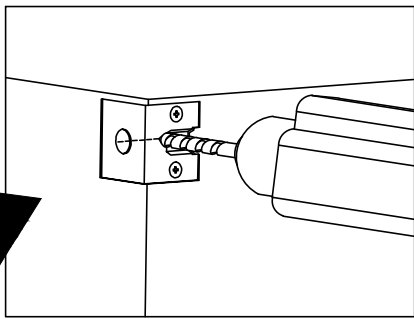

Caracteristici tehnice produs

$A=1200$ mm.

$B=320$ mm.

$H=361$ mm.

- Materiale:
- Placi din aschii de lemn (PAL), meleminate de grosime = 16 mm
 - Placi din fibre de lemn de inalta densitate (HDF) de grosime = 3 mm
 - Fronturi PAL lucios
 - Cant ABS 0.5 mm – Carcasa
 - Cant ABS 1 mm – Front
 - Elemente de imbinare din lemn si metalice
 - Manere metalice
 - Balamale aruncatoare metalice
 - Pistoane cu gaz

361x300.5x16

328x300.5x16

17 → pag. 12

17

21