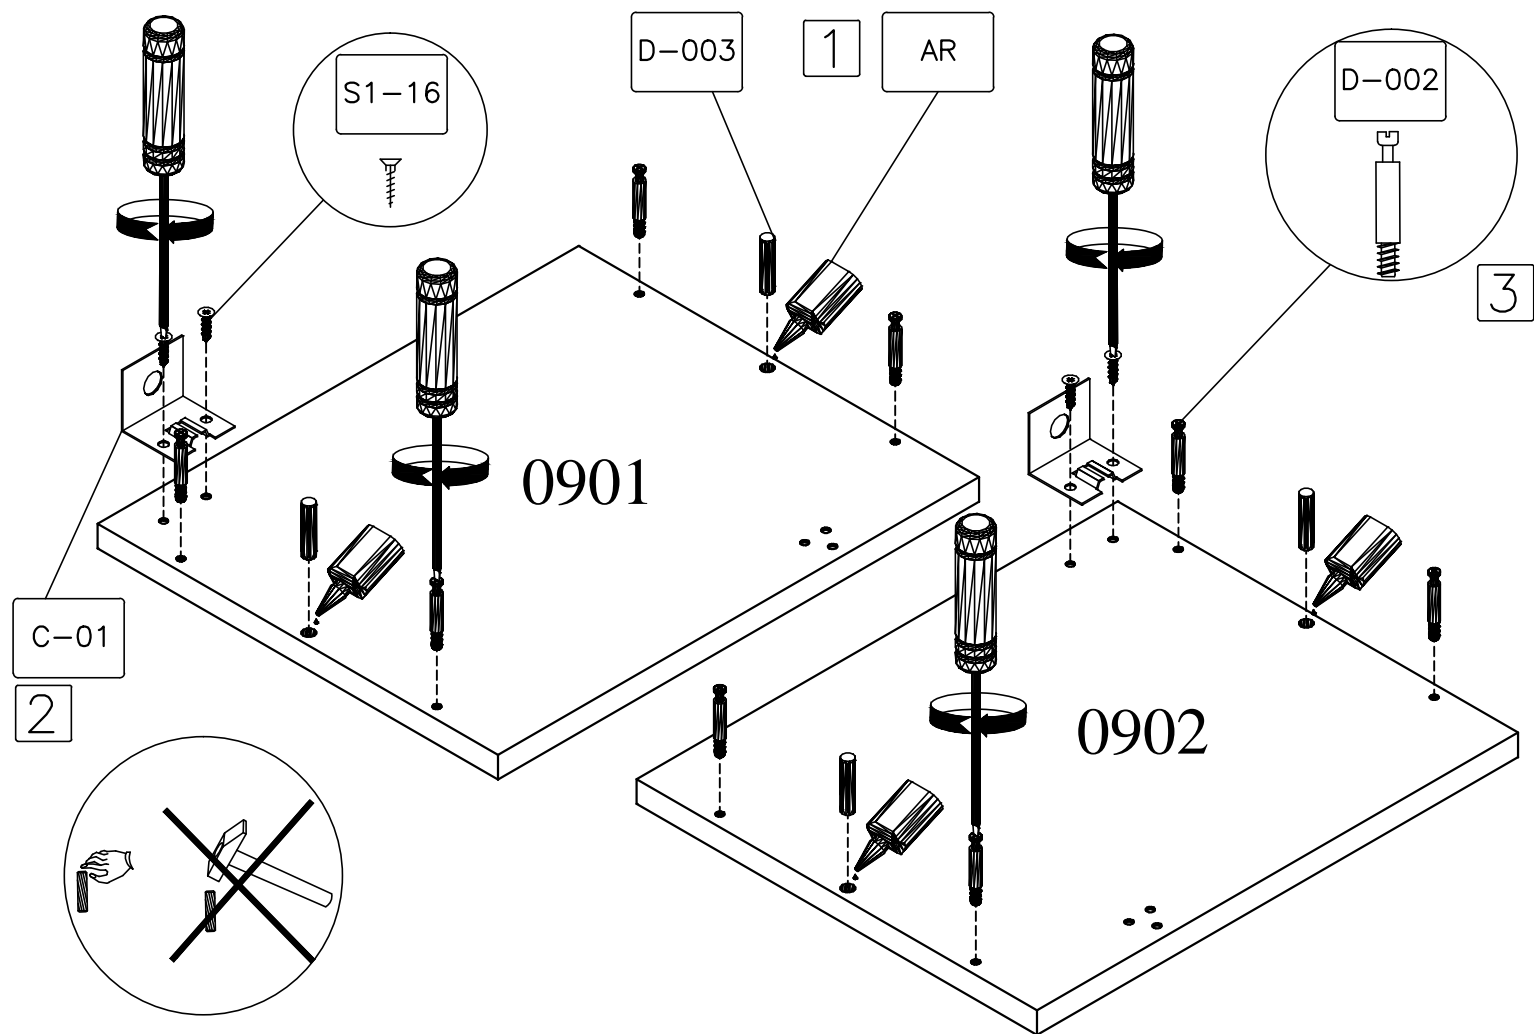

Caracteristici tehnice produs

$A=1200$ mm.

$B=320$ mm.

$H=361$ mm.

- Materiale:
- Placi din aschii de lemn (PAL), meleminate de grosime = 16 mm
 - Placi din fibre de lemn de inalta densitate (HDF) de grosime = 3 mm
 - Fronturi PAL lucios
 - Cant ABS 0.5 mm – Carcasa
 - Cant ABS 1 mm – Front
 - Elemente de imbinare din lemn si metalice
 - Manere metalice
 - Balamale aruncatoare metalice
 - Pistoane cu gaz

B-06	M-02	S4-20	D-001	D-002
S1-16	E-13	D-003	T-01	C-01
ø3.5x16				
PA	PI-80N	AR	HEX	

PRODUCT : Living INFINITY – 15S
PRODUS: Biblioteca INFINITY – 15S

1168x300.5x16

1168x300.5x16

1195x357x3

1197x359x16

361x300.5x16

361x300.5x16

328x300.5x16

17 → pag. 12

17

21