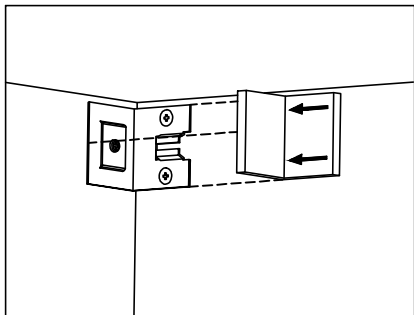

Caracteristici tehnice produs

$A=1200$ mm.

$B=320$ mm.

$H=361$ mm.

- Materiale:
- Placi din aschii de lemn (PAL), meleminate de grosime = 16 mm
 - Placi din fibre de lemn de inalta densitate (HDF) de grosime = 3 mm
 - Fronturi PAL lucios
 - Cant ABS 0.5 mm – Carcasa
 - Cant ABS 1 mm – Front
 - Elemente de imbinare din lemn si metalice
 - Manere metalice
 - Balamale aruncatoare metalice
 - Pistoane cu gaz

361x300.5x16

328x300.5x16

17 → pag. 12

17

21