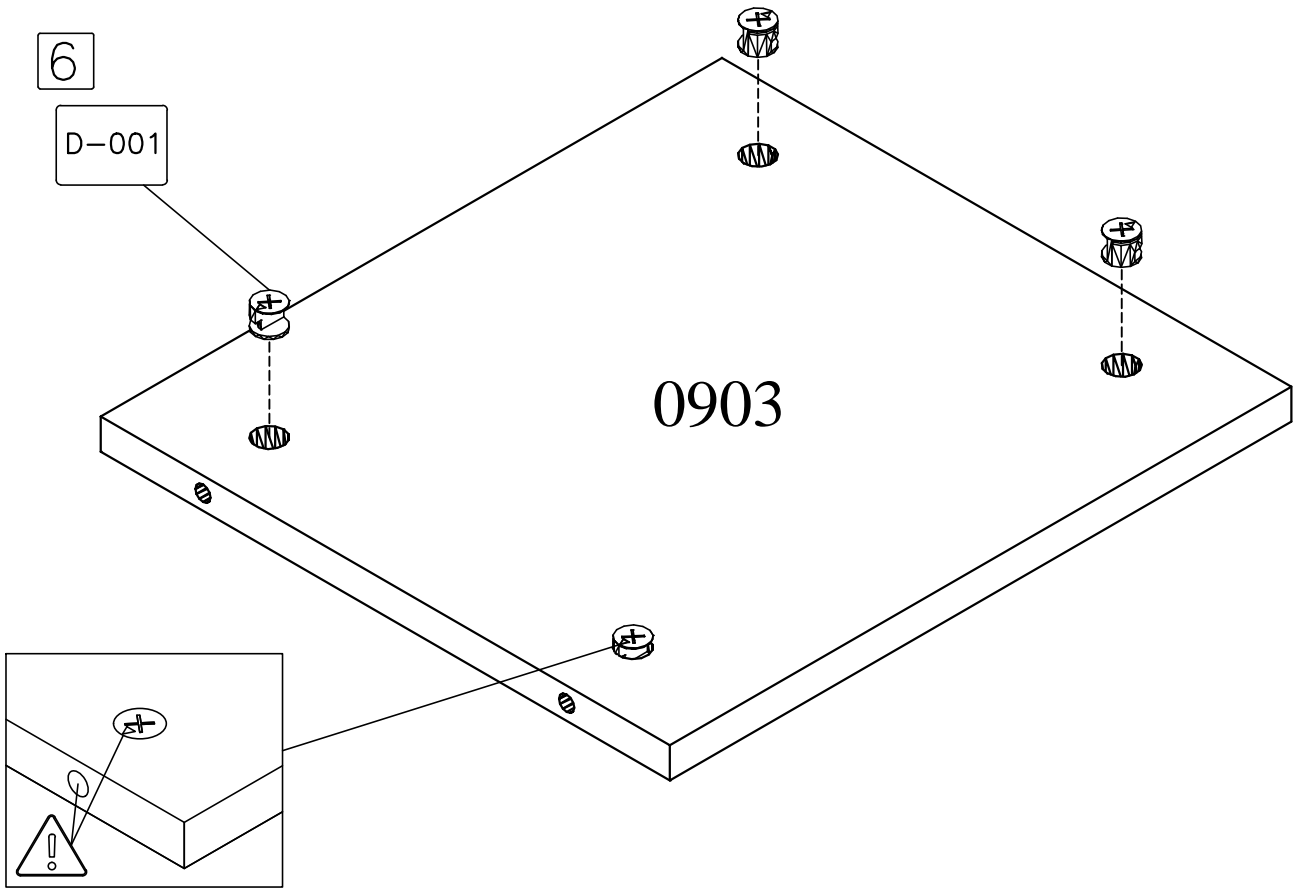

Caracteristici tehnice produs

$A=1200$ mm.

$B=320$ mm.

$H=361$ mm.

- Materiale:
- Placi din aschii de lemn (PAL), meleminate de grosime = 16 mm
 - Placi din fibre de lemn de inalta densitate (HDF) de grosime = 3 mm
 - Fronturi PAL lucios
 - Cant ABS 0.5 mm – Carcasa
 - Cant ABS 1 mm – Front
 - Elemente de imbinare din lemn si metalice
 - Manere metalice
 - Balamale aruncatoare metalice
 - Pistoane cu gaz

B-06	M-02	S4-20	D-001	D-002
S1-16	E-13	D-003	T-01	C-01
ø3.5x16				
PA	PI-80N	AR	HEX	

PRODUCT : Living INFINITY – 15S
PRODUS: Biblioteca INFINITY – 15S

1168x300.5x16

1168x300.5x16

1195x357x3

1197x359x16

361x300.5x16

361x300.5x16

328x300.5x16

17 → pag. 12

17

21