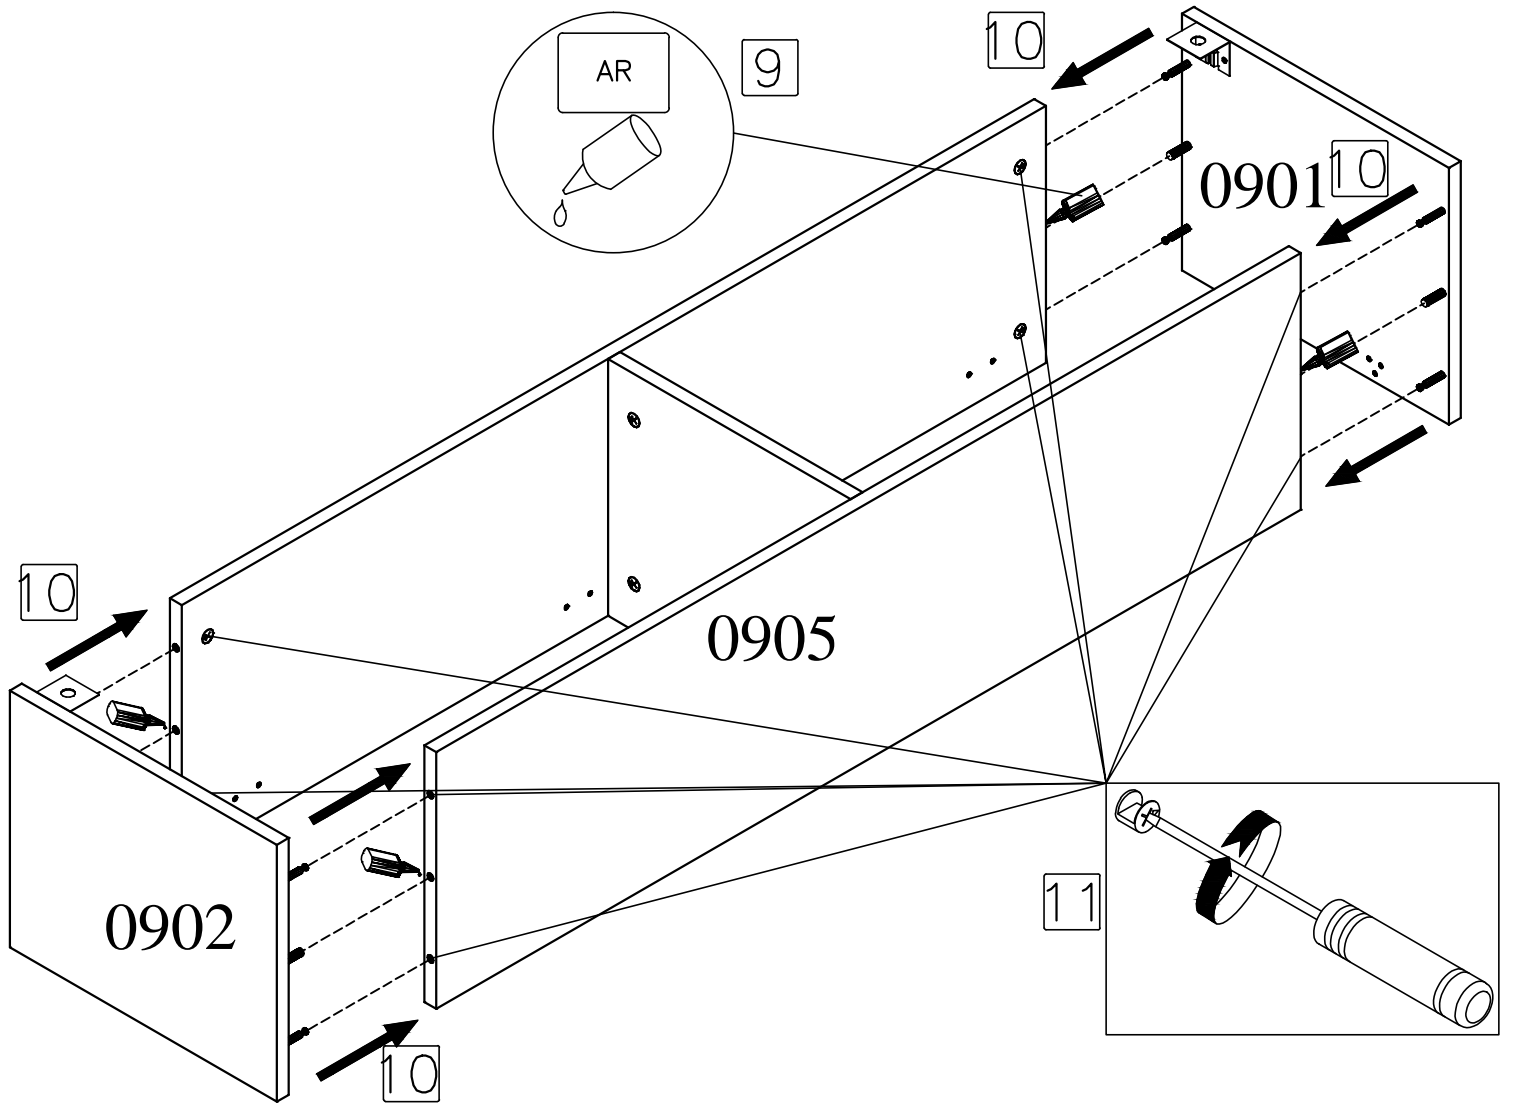

Caracteristici tehnice produs

$A=1200$ mm.

$B=320$ mm.

$H=361$ mm.

- Materiale:
- Placi din aschii de lemn (PAL), meleminate de grosime = 16 mm
 - Placi din fibre de lemn de inalta densitate (HDF) de grosime = 3 mm
 - Fronturi PAL lucios
 - Cant ABS 0.5 mm – Carcasa
 - Cant ABS 1 mm – Front
 - Elemente de imbinare din lemn si metalice
 - Manere metalice
 - Balamale aruncatoare metalice
 - Pistoane cu gaz

361x300.5x16

328x300.5x16

17 → pag. 12

17

21