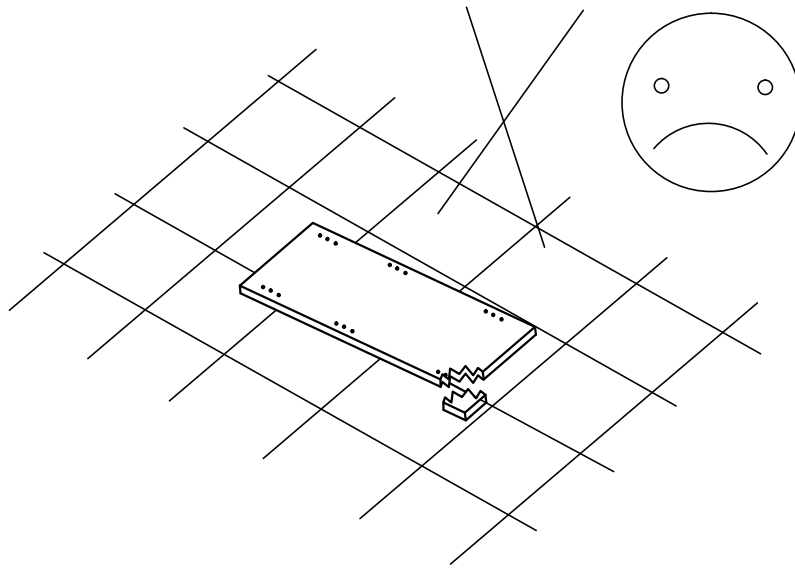

Caracteristici tehnice produs

$A=1200$ mm.

$B=320$ mm.

$H=361$ mm.

- Materiale:
- Placi din aschii de lemn (PAL), meleminate de grosime = 16 mm
 - Placi din fibre de lemn de inalta densitate (HDF) de grosime = 3 mm
 - Fronturi PAL lucios
 - Cant ABS 0.5 mm – Carcasa
 - Cant ABS 1 mm – Front
 - Elemente de imbinare din lemn si metalice
 - Manere metalice
 - Balamale aruncatoare metalice
 - Pistoane cu gaz