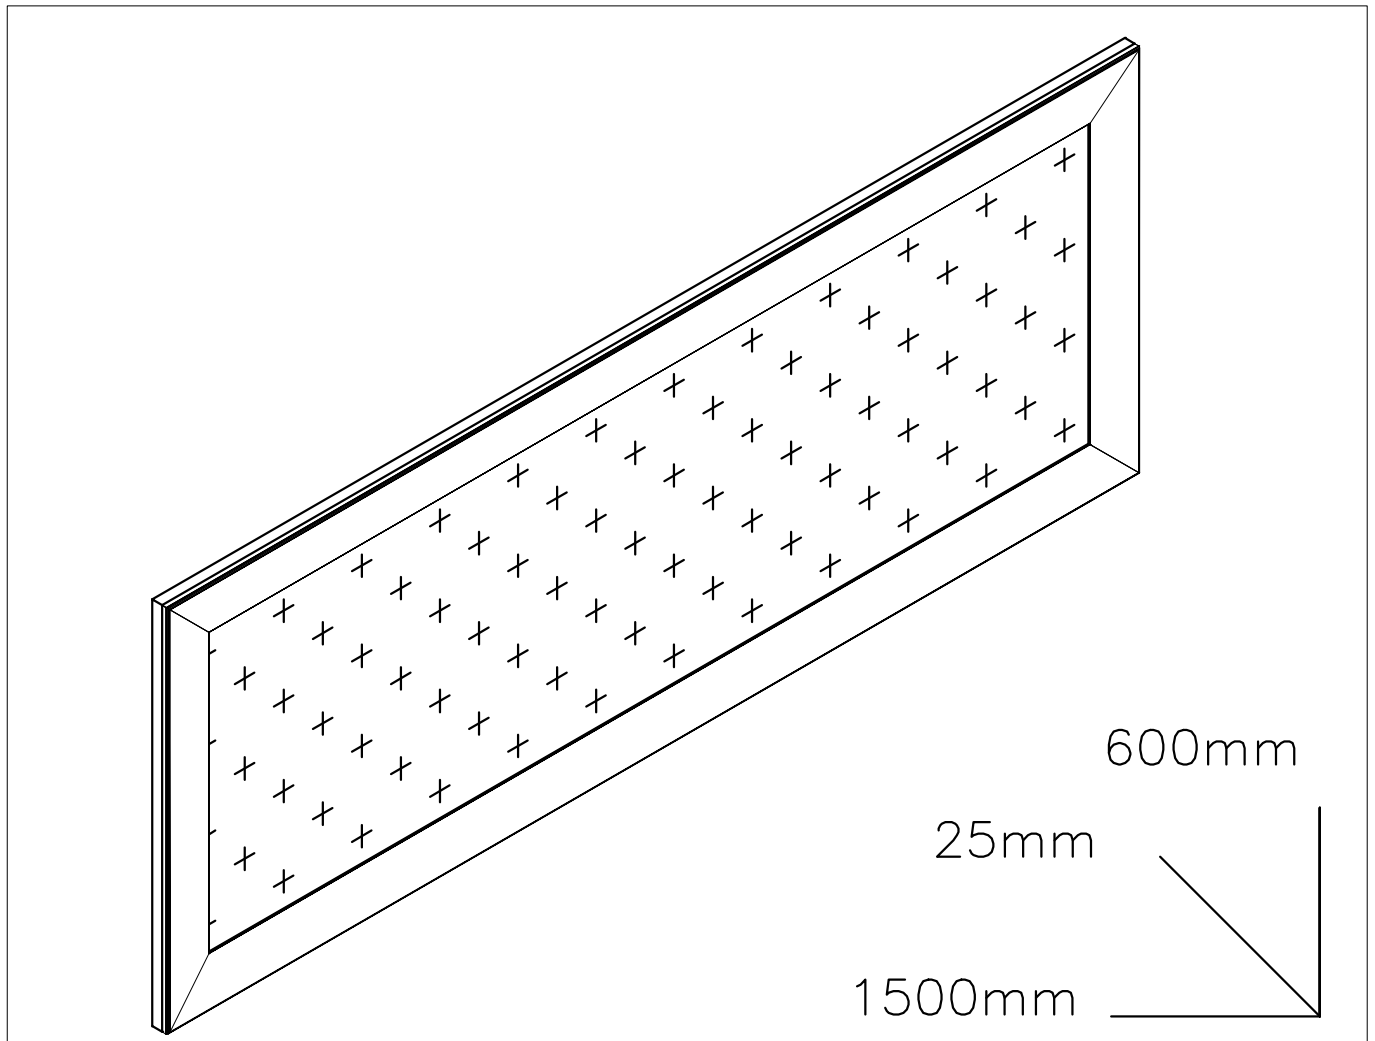

# Assembly instructions Instrucțiuni de Montaj

PRODUCT :Mirror – ATENA –13

PRODUS : Oglinda – ATENA –13

1-1501\*601\*26