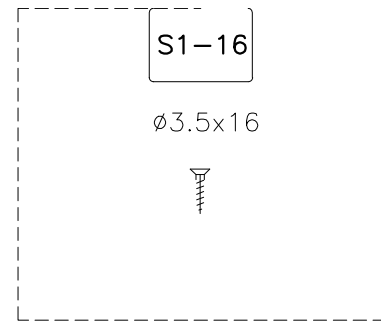

# Assembly instructions Instrucțiuni de Montaj

PRODUCT :Mirror – ATENA –13

PRODUS : Oglinda – ATENA –13

1-1501\*601\*26