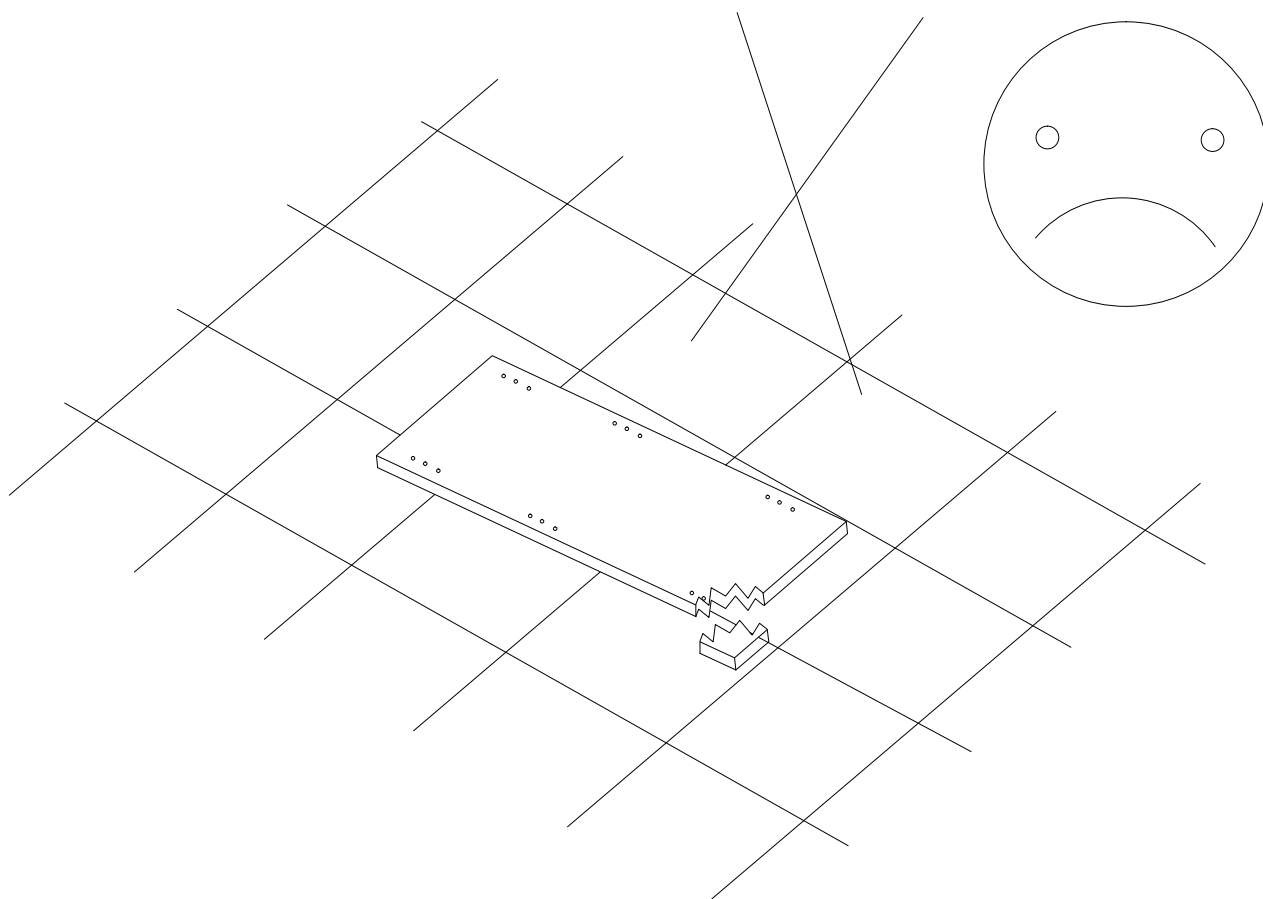

## Instructiuni de Montaj

PRODUCT : 1Door suspended item– ATENA –05

PRODUS : Corp suspendat 1 USA– ATENA –05

1-368\*200\*16

1-368\*200\*16

1-368\*200\*16

1-1001\*200\*16

1-1001\*200\*16