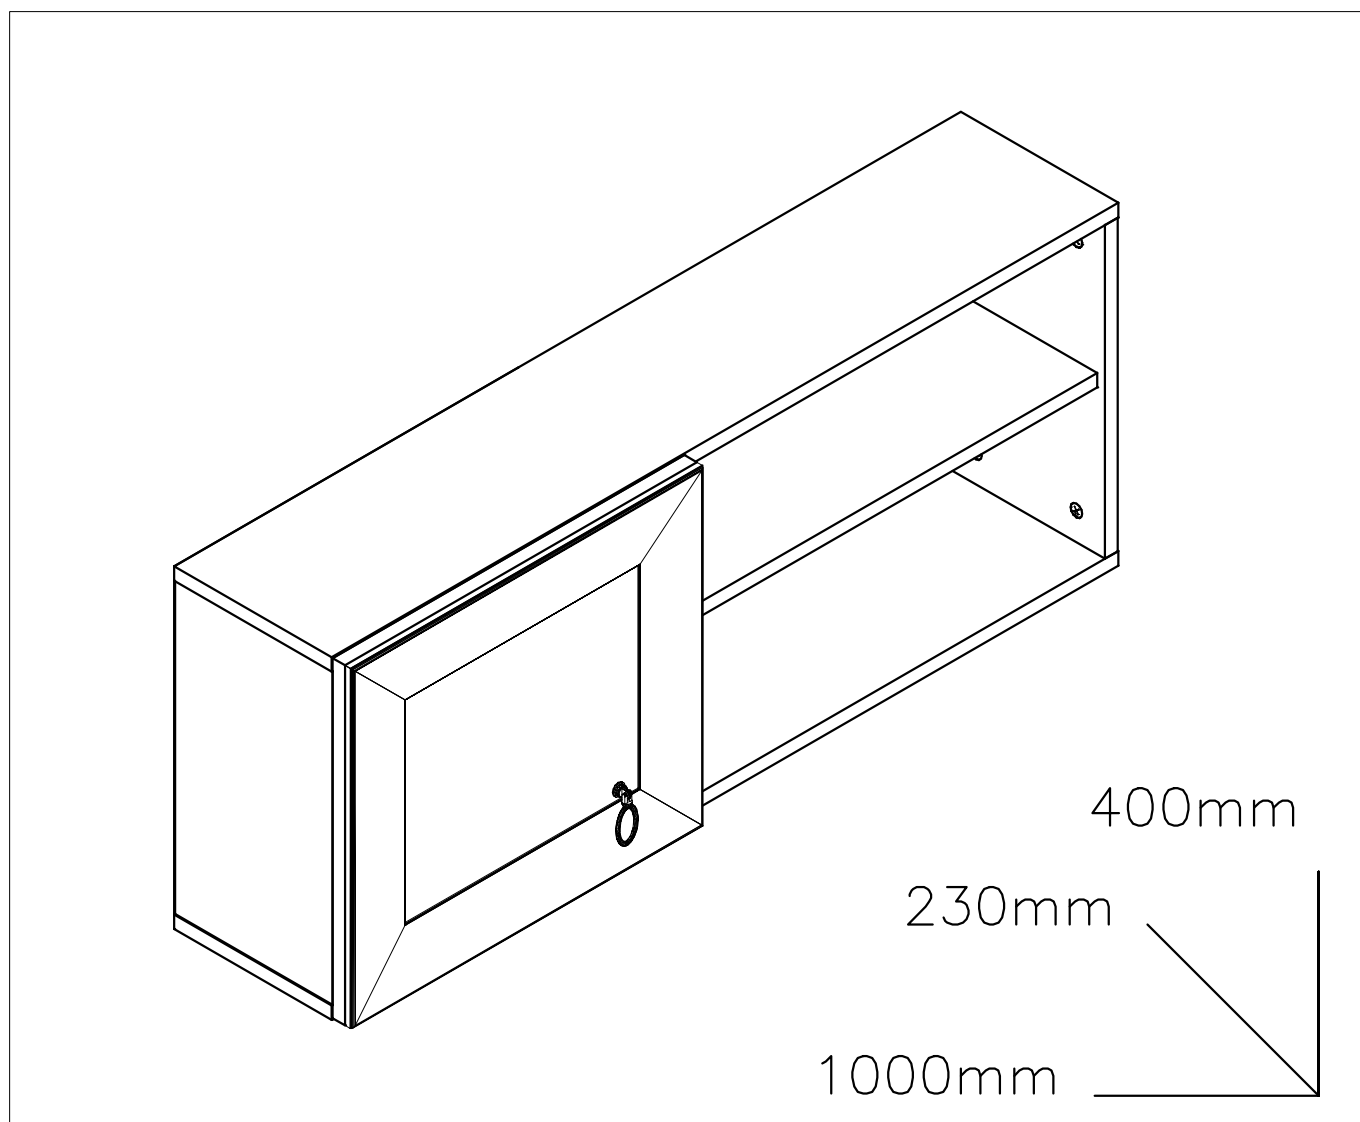

## Instructiuni de Montaj

PRODUCT : 1Door suspended item– ATENA –05

PRODUS : Corp suspendat 1 USA– ATENA –05

1-368\*200\*16

1-368\*200\*16

1-368\*200\*16

1-1001\*200\*16

1-1001\*200\*16