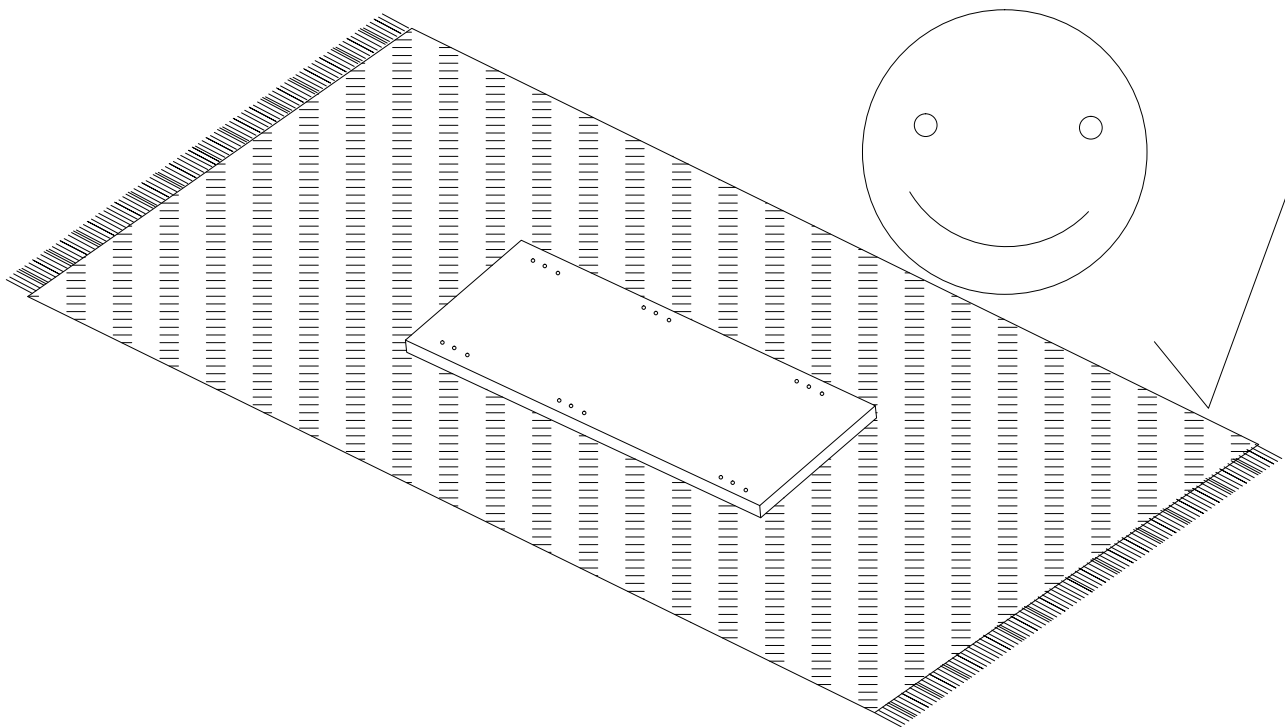

## Instructiuni de Montaj

PRODUCT : 1Door suspended item– ATENA –05

PRODUS : Corp suspendat 1 USA– ATENA –05

1-368\*200\*16

1-368\*200\*16

1-368\*200\*16

1-1001\*200\*16

1-1001\*200\*16