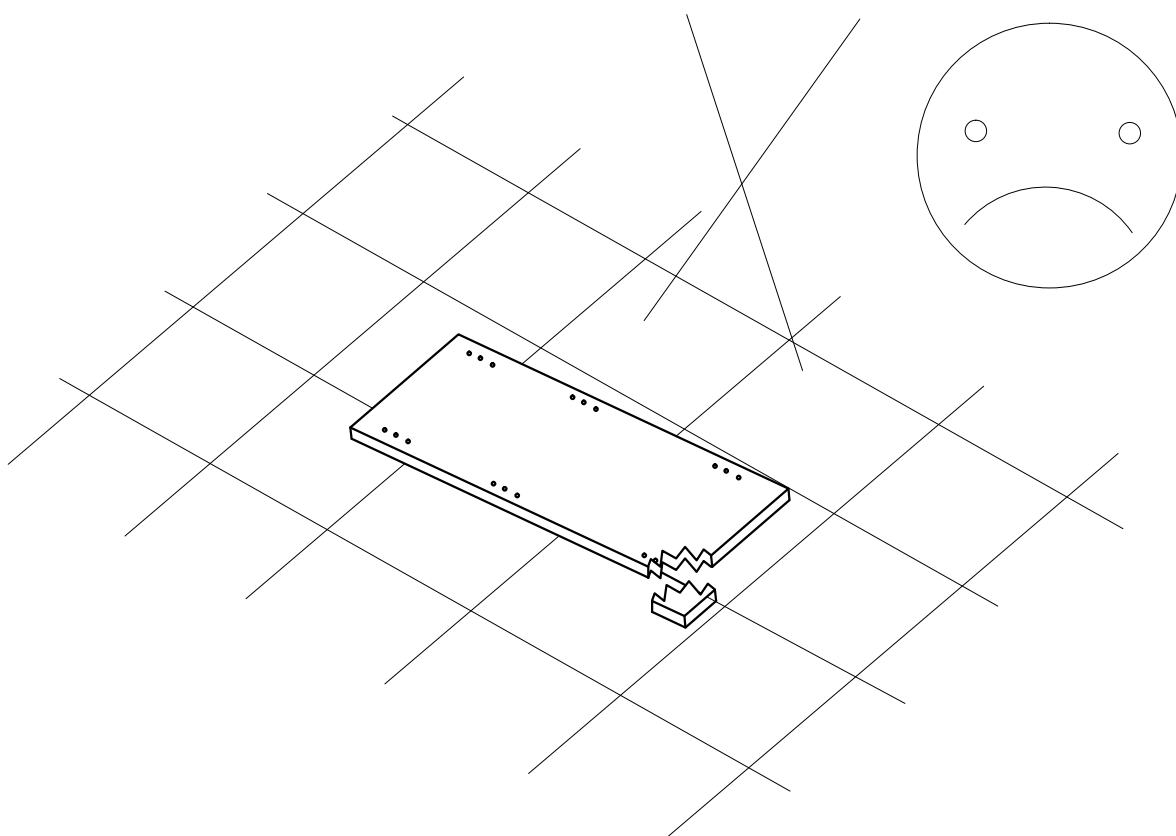

Assembly instructions

Instructiuni de Montaj

PRODUCT : 2 Doors suspended item– ATENA –04

PRODUS : Corp suspendat 2 usi– ATENA –04

1-368*200*16

1-368*200*16

1-397*448*26

1-368*200*16

1-397*448*26

1-368*200*16

1-1502*200*16

1-1502*200*16

1-604*185*16

1-620*395*3

2-438*395*3

<p>B-01</p> 	<p>D-001</p> 	<p>C-01</p> 	<p>HEX</p> 
<p>D-002</p> 	<p>PA</p> 	<p>T-01</p> 	<p>S1-16</p> <p>Ø3.5x16</p> 
<p>S-001</p> 	<p>M-09</p> 		<p>S3-22</p> 