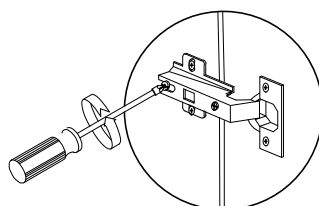

Assembly instructions

Instructiuni de Montaj

PRODUCT : 2 Doors suspended item– ATENA –04

PRODUS : Corp suspendat 2 usi– ATENA –04

1-368*200*16

1-368*200*16

1-397*448*26

1-368*200*16

1-397*448*26

1-368*200*16

1-1502*200*16

1-1502*200*16

1-604*185*16

1-620*395*3

2-438*395*3

<p>B-01</p> 	<p>D-001</p> 	<p>C-01</p> 	<p>HEX</p> 
<p>D-002</p> 	<p>PA</p> 	<p>T-01</p> 	<p>S1-16</p> <p>Ø3.5x16</p> 
<p>S-001</p> 	<p>M-09</p> 		<p>S3-22</p> 