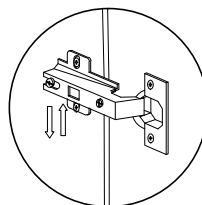

Assembly instructions

Instructiuni de Montaj

PRODUCT : 2 Doors suspended item– ATENA –04

PRODUS : Corp suspendat 2 usi– ATENA –04

1-368*200*16

1-368*200*16

1-397*448*26

1-368*200*16

1-397*448*26

1-368*200*16

1-1502*200*16

1-1502*200*16

1-604*185*16

1-620*395*3

2-438*395*3

<p>B-01</p> 	<p>D-001</p> 	<p>C-01</p> 	<p>HEX</p> 
<p>D-002</p> 	<p>PA</p> 	<p>T-01</p> 	<p>S1-16</p> <p>Ø3.5x16</p> 
<p>S-001</p> 	<p>M-09</p> 		<p>S3-22</p> 