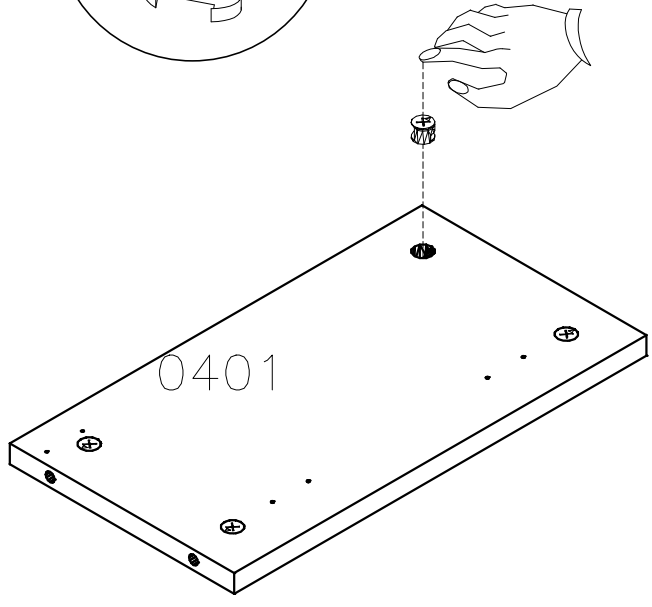

Assembly instructions

Instructiuni de Montaj

PRODUCT : 2 Doors suspended item– ATENA –04

PRODUS : Corp suspendat 2 usi– ATENA –04

1-368*200*16

1-368*200*16

1-397*448*26

1-368*200*16

1-397*448*26

1-368*200*16

1-1502*200*16

1-1502*200*16

1-604*185*16

1-620*395*3

2-438*395*3

<p>B-01</p> 	<p>D-001</p> 	<p>C-01</p> 	<p>HEX</p> 
<p>D-002</p> 	<p>PA</p> 	<p>T-01</p> 	<p>S1-16</p> <p>Ø3.5x16</p> 
<p>S-001</p> 	<p>M-09</p> 		<p>S3-22</p> 