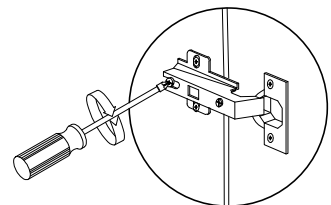

Assembly instructions

Instructiuni de Montaj

PRODUCT : 2 Doors suspended item– ATENA –04

PRODUS : Corp suspendat 2 usi– ATENA –04

1-368*200*16

1-368*200*16

1-397*448*26

1-368*200*16

1-397*448*26

1-368*200*16

1-1502*200*16

1-1502*200*16

1-604*185*16

1-620*395*3

2-438*395*3

<p>B-01</p> 	<p>D-001</p> 	<p>C-01</p> 	<p>HEX</p> 
<p>D-002</p> 	<p>PA</p> 	<p>T-01</p> 	<p>S1-16</p> <p>Ø3.5x16</p> 
<p>S-001</p> 	<p>M-09</p> 		<p>S3-22</p> 