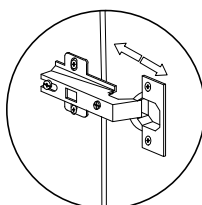

Assembly instructions

Instructiuni de Montaj

PRODUCT : 2 Doors suspended item– ATENA –04

PRODUS : Corp suspendat 2 usi– ATENA –04

1-368*200*16

1-368*200*16

1-397*448*26

1-368*200*16

1-397*448*26

1-368*200*16

1-1502*200*16

1-1502*200*16

1-604*185*16

1-620*395*3

2-438*395*3

<p>B-01</p> 	<p>D-001</p> 	<p>C-01</p> 	<p>HEX</p> 
<p>D-002</p> 	<p>PA</p> 	<p>T-01</p> 	<p>S1-16</p> <p>Ø3.5x16</p> 
<p>S-001</p> 	<p>M-09</p> 		<p>S3-22</p> 