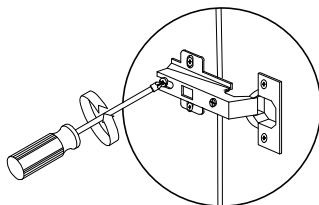

Assembly instructions

Instructiuni de Montaj

PRODUCT : 2 Doors suspended item– ATENA –04

PRODUS : Corp suspendat 2 usi– ATENA –04

1-368*200*16

1-368*200*16

1-397*448*26

1-368*200*16

1-397*448*26

1-368*200*16

1-1502*200*16

1-1502*200*16

1-604*185*16

1-620*395*3

2-438*395*3

<p>B-01</p> 	<p>D-001</p> 	<p>C-01</p> 	<p>HEX</p> 
<p>D-002</p> 	<p>PA</p> 	<p>T-01</p> 	<p>S1-16</p> <p>Ø3.5x16</p> 
<p>S-001</p> 	<p>M-09</p> 		<p>S3-22</p> 