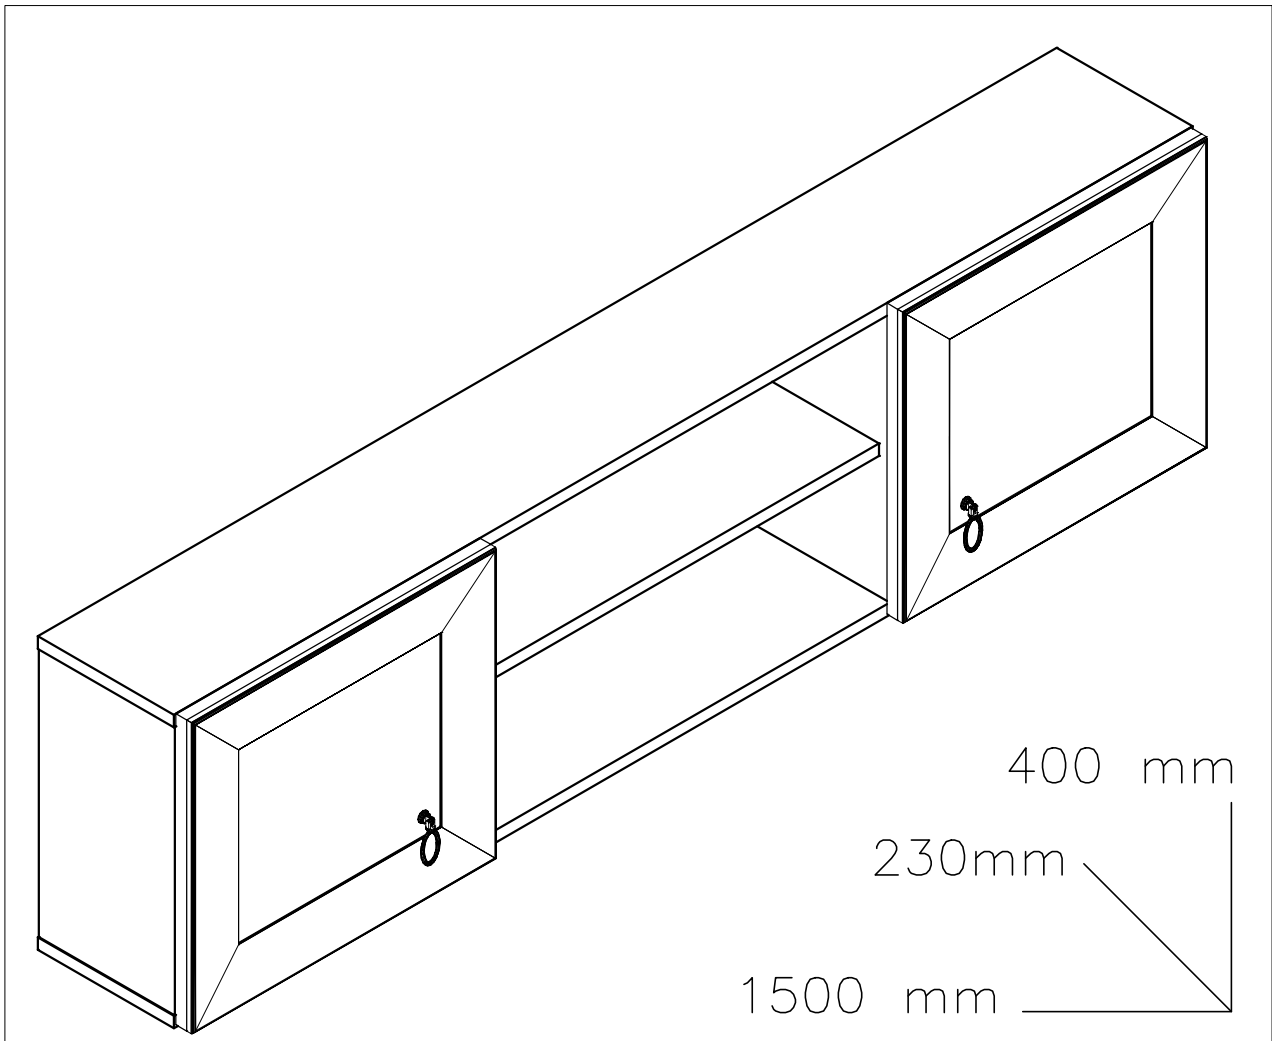

Assembly instructions

Instructiuni de Montaj

PRODUCT : 2 Doors suspended item– ATENA –04

PRODUS : Corp suspendat 2 usi– ATENA –04

1-368*200*16

1-368*200*16

1-397*448*26

1-368*200*16

1-397*448*26

1-368*200*16

1-1502*200*16

1-1502*200*16

1-604*185*16

1-620*395*3

2-438*395*3

<p>B-01</p> 	<p>D-001</p> 	<p>C-01</p> 	<p>HEX</p> 
<p>D-002</p> 	<p>PA</p> 	<p>T-01</p> 	<p>S1-16</p> <p>Ø3.5x16</p> 
<p>S-001</p> 	<p>M-09</p> 		<p>S3-22</p> 