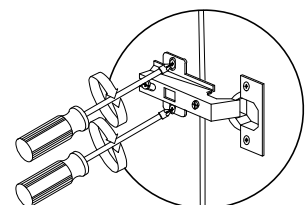

Assembly instructions

Instructiuni de Montaj

PRODUCT : 2 Doors suspended item– ATENA –04

PRODUS : Corp suspendat 2 usi– ATENA –04

1-368*200*16

1-368*200*16

1-397*448*26

1-368*200*16

1-397*448*26

1-368*200*16

1-1502*200*16

1-1502*200*16

1-604*185*16

1-620*395*3

2-438*395*3

<p>B-01</p> 	<p>D-001</p> 	<p>C-01</p> 	<p>HEX</p> 
<p>D-002</p> 	<p>PA</p> 	<p>T-01</p> 	<p>S1-16</p> <p>Ø3.5x16</p> 
<p>S-001</p> 	<p>M-09</p> 		<p>S3-22</p> 