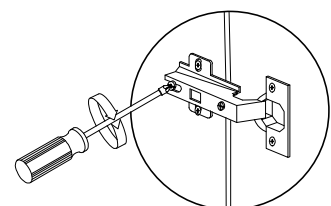

Assembly instructions

Instructiuni de Montaj

PRODUCT : 2 Doors suspended item– ATENA –04

PRODUS : Corp suspendat 2 usi– ATENA –04

1-368*200*16

1-368*200*16

1-397*448*26

1-368*200*16

1-397*448*26

1-368*200*16

1-1502*200*16

1-1502*200*16

1-604*185*16

1-620*395*3

2-438*395*3

<p>B-01</p> 	<p>D-001</p> 	<p>C-01</p> 	<p>HEX</p> 
<p>D-002</p> 	<p>PA</p> 	<p>T-01</p> 	<p>S1-16</p> <p>Ø3.5x16</p> 
<p>S-001</p> 	<p>M-09</p> 		<p>S3-22</p> 