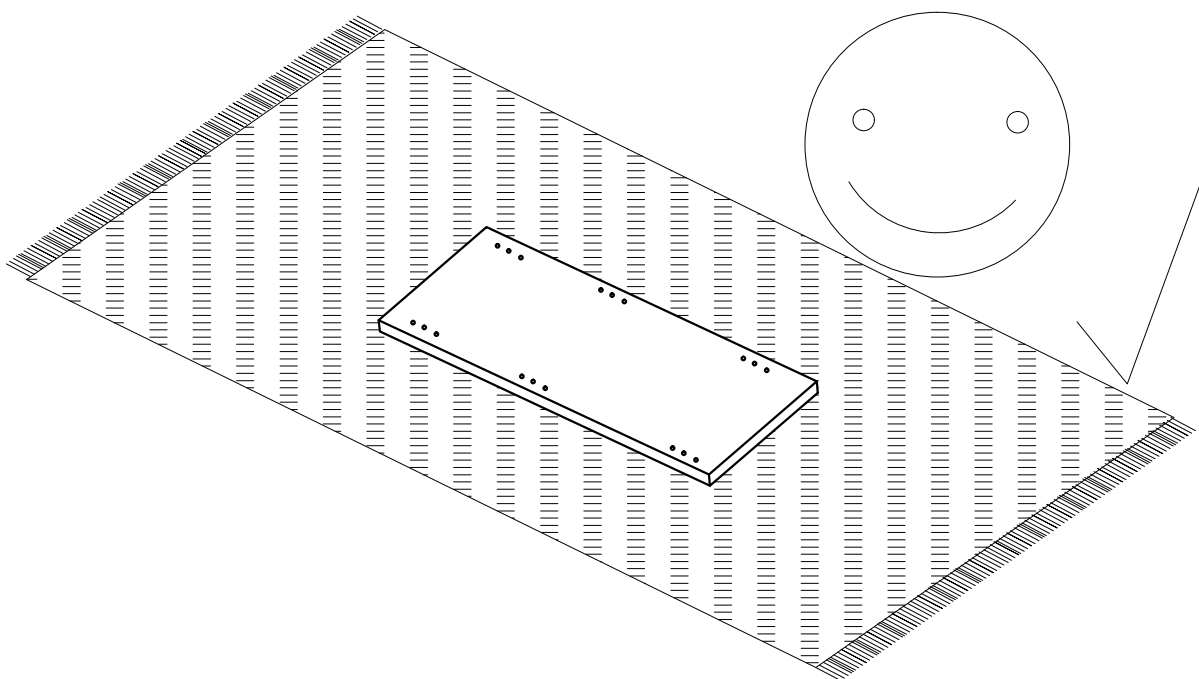

Assembly instructions

Instructiuni de Montaj

PRODUCT : 2 Doors suspended item– ATENA –04

PRODUS : Corp suspendat 2 usi– ATENA –04

1-368*200*16

1-368*200*16

1-397*448*26

1-368*200*16

1-397*448*26

1-368*200*16

1-1502*200*16

1-1502*200*16

1-604*185*16

1-620*395*3

2-438*395*3

<p>B-01</p> 	<p>D-001</p> 	<p>C-01</p> 	<p>HEX</p> 
<p>D-002</p> 	<p>PA</p> 	<p>T-01</p> 	<p>S1-16</p> <p>Ø3.5x16</p> 
<p>S-001</p> 	<p>M-09</p> 		<p>S3-22</p> 