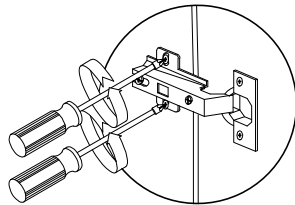

Assembly instructions

Instructiuni de Montaj

PRODUCT : 2 Doors suspended item– ATENA –04

PRODUS : Corp suspendat 2 usi– ATENA –04

1-368*200*16

1-368*200*16

1-397*448*26

1-368*200*16

1-397*448*26

1-368*200*16

1-1502*200*16

1-1502*200*16

1-604*185*16

1-620*395*3

2-438*395*3

<p>B-01</p> 	<p>D-001</p> 	<p>C-01</p> 	<p>HEX</p> 
<p>D-002</p> 	<p>PA</p> 	<p>T-01</p> 	<p>S1-16</p> <p>Ø3.5x16</p> 
<p>S-001</p> 	<p>M-09</p> 		<p>S3-22</p> 