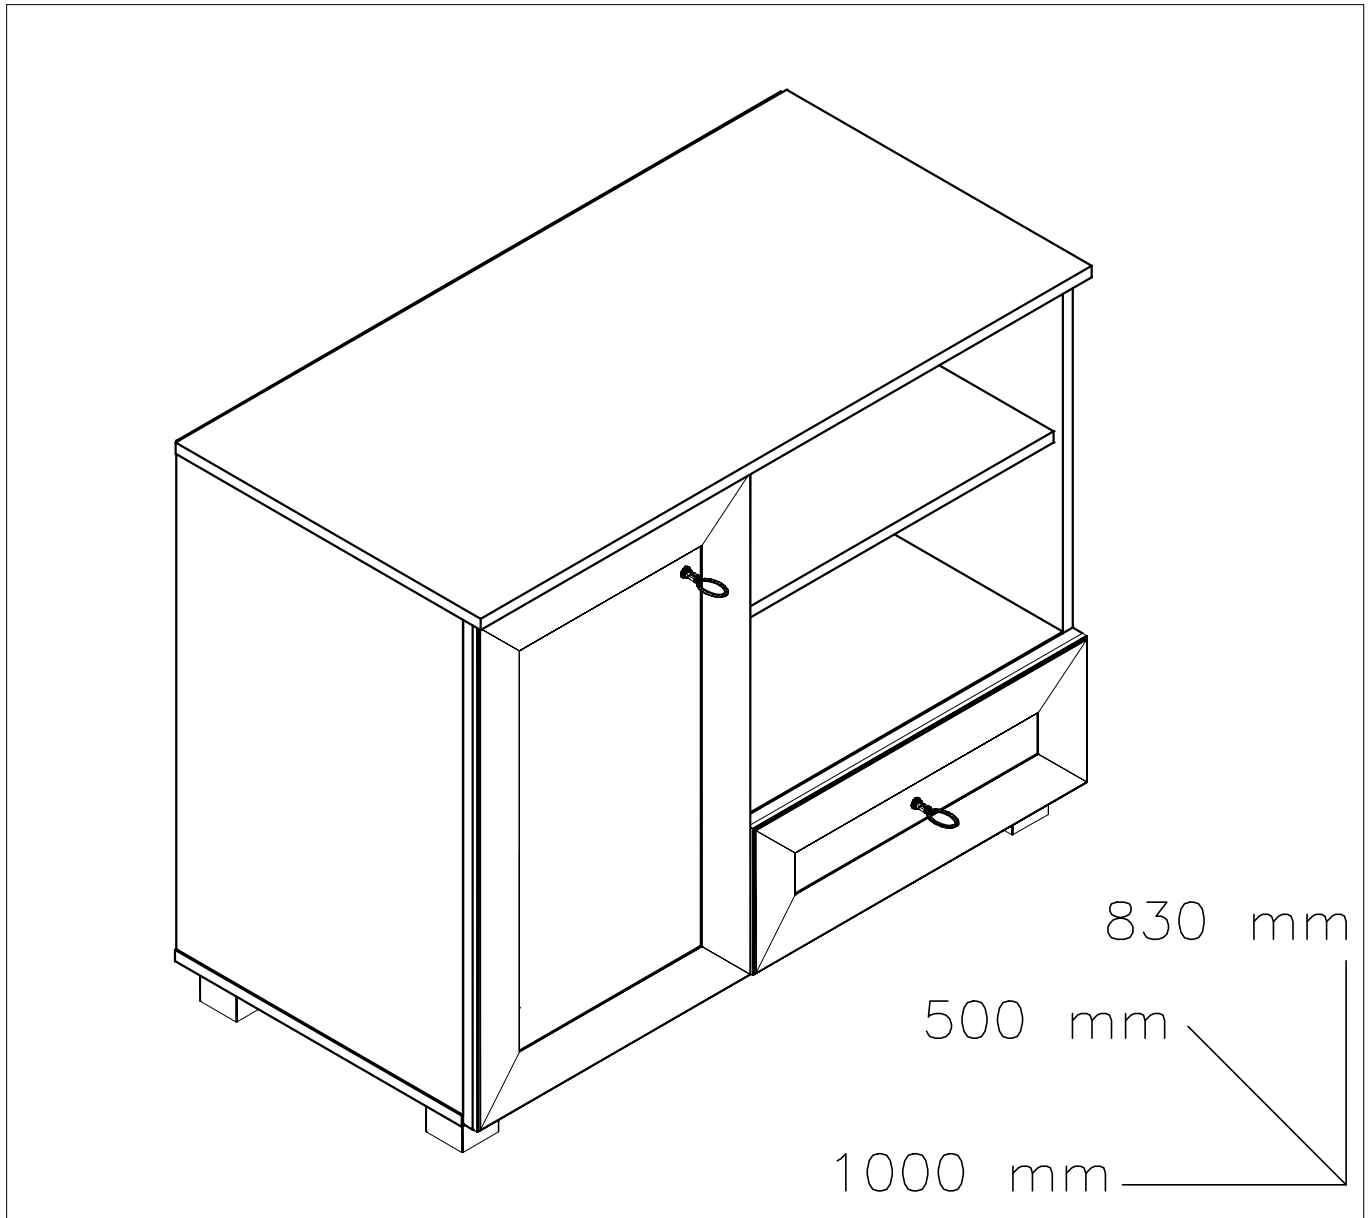

Assembly instructions

Instructiuni de montaj

PRODUCT : 1000 TV STAND - ATENA -08

PRODUS : SUPORT TV 1000 - ATENA -08

B-01

DRW-400

D-001

D-002