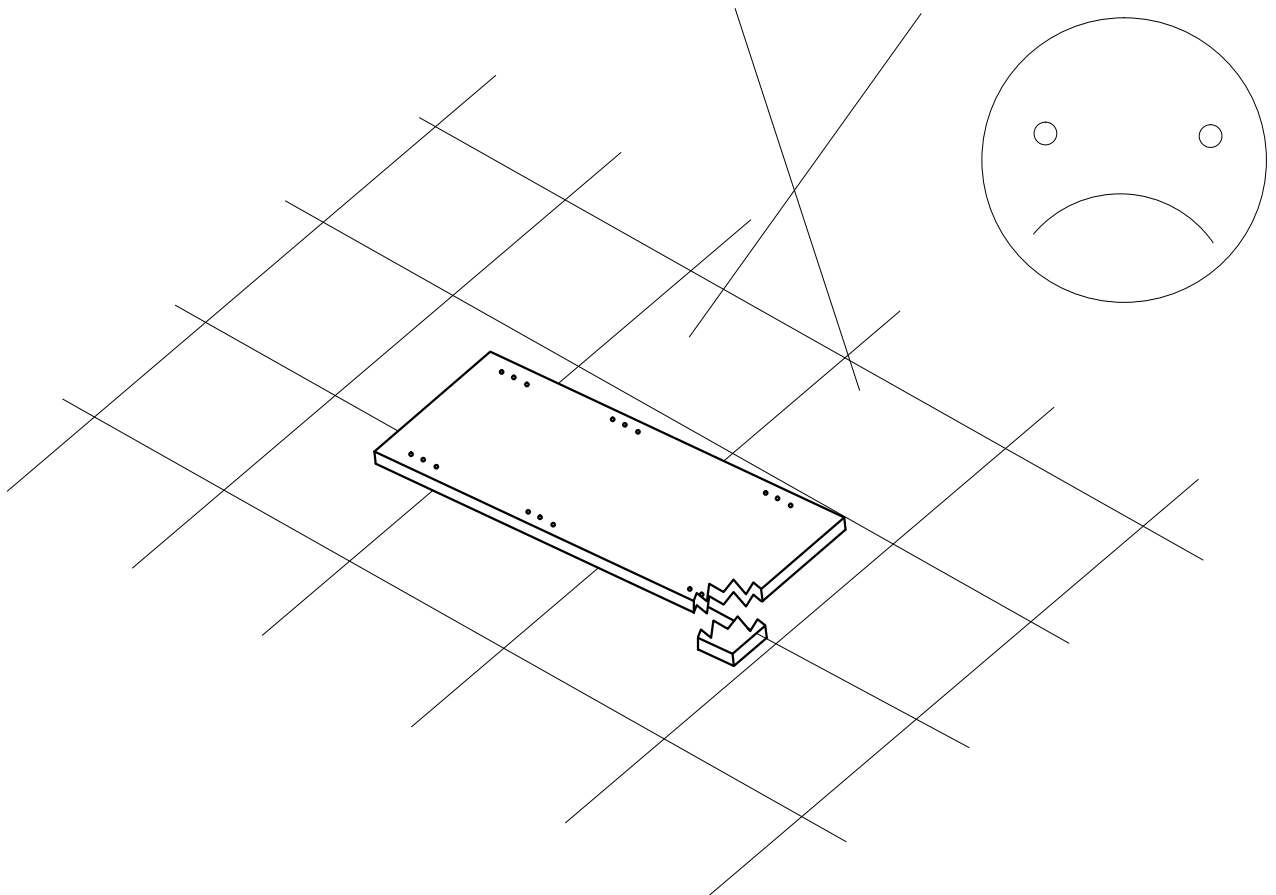

Assembly instructions  
Instrucțiuni de montaj

PRODUCT : SIDEBOARD – ATENA 01

PRODUS : SERVANTA – ATENA 01

• 12 •

B-01

DRW-350

E-50

S1-16

∅3.5x16

D-003

S-001

T-01

H

S6-40

PI-05

M-09