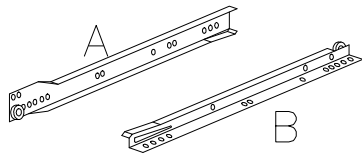

Assembly instructions  
Instrucțiuni de montaj

PRODUCT : SIDEBOARD – ATENA 01

PRODUS : SERVANTA – ATENA 01

• 12 •

B-01

DRW-350

E-50

S1-16

∅3.5x16

D-003

S-001

T-01

H

S6-40

PI-05

M-09