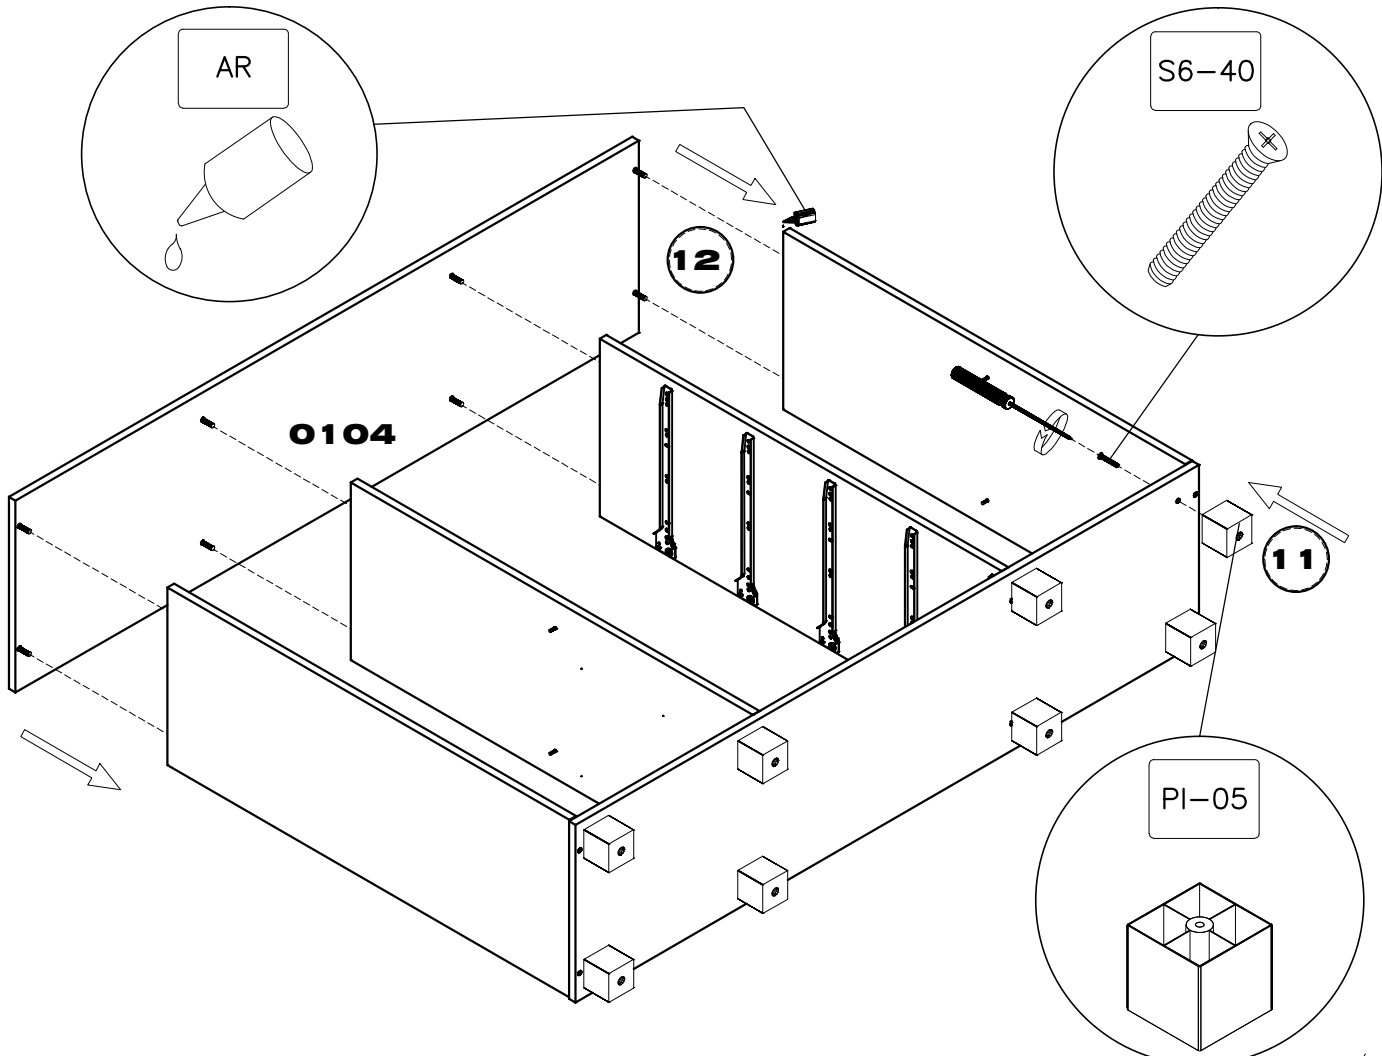

Assembly instructions  
Instrucțiuni de montaj

PRODUCT : SIDEBOARD – ATENA 01

PRODUS : SERVANTA – ATENA 01

• 12 •

B-01

DRW-350

E-50

S1-16

2-995\*448\*3

5-355\*557\*3

2-995\*299\*3

$$a = b$$