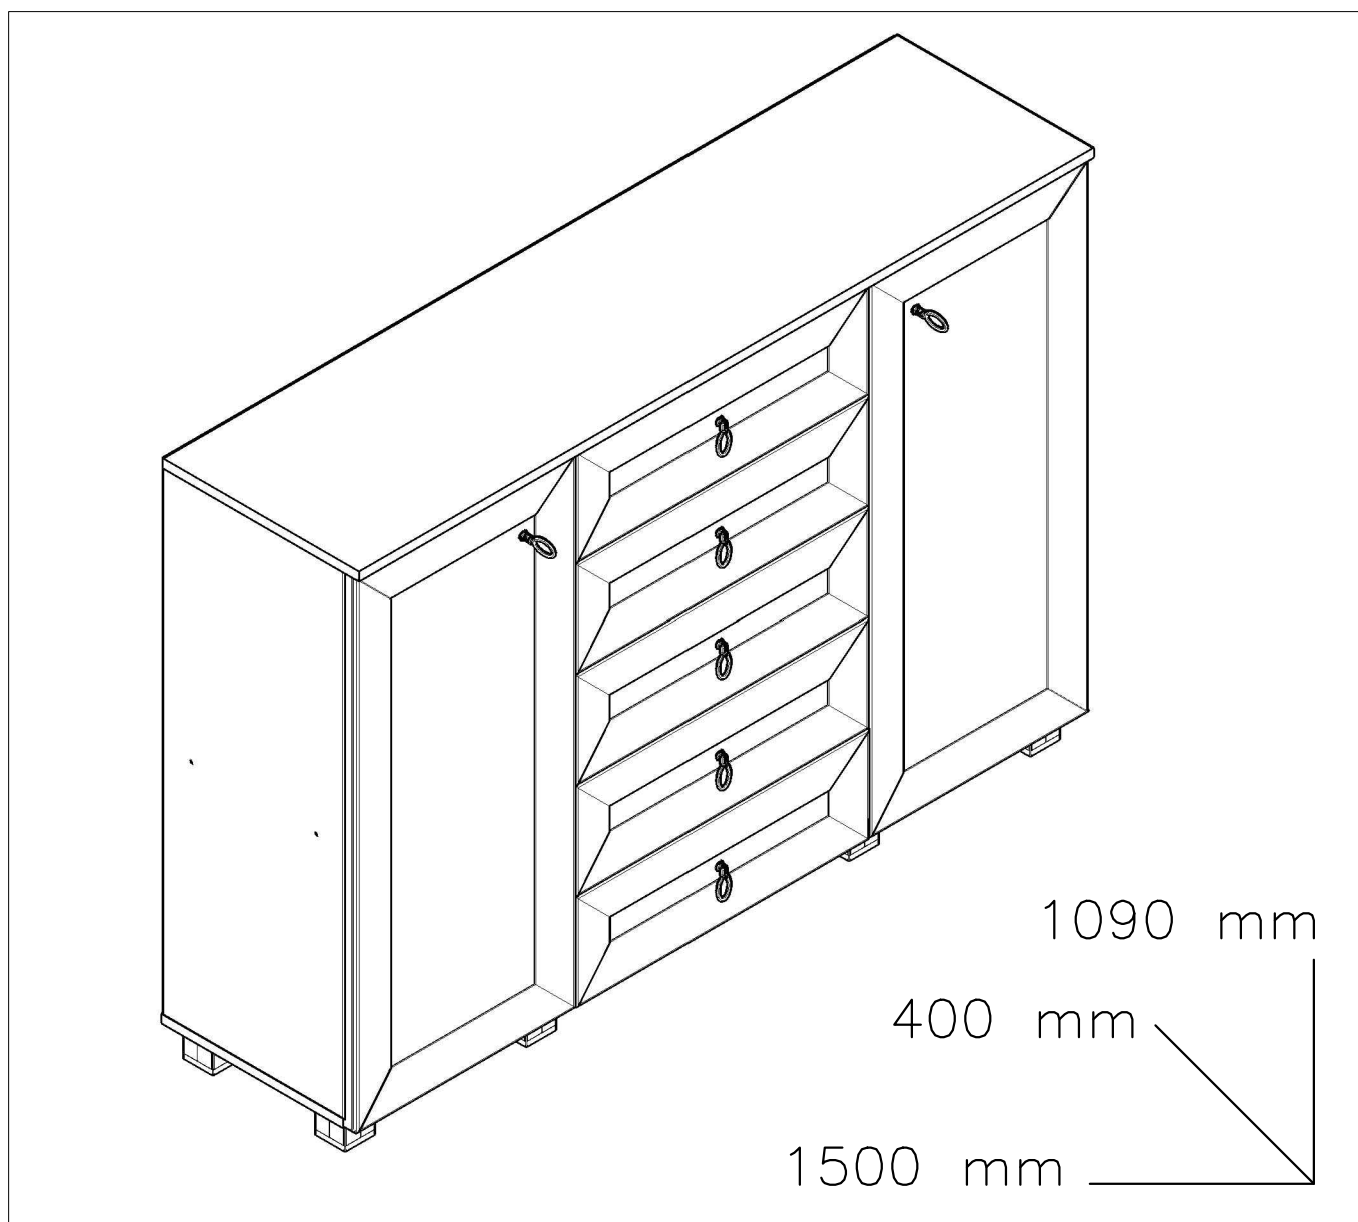

Assembly instructions  
Instrucțiuni de montaj

PRODUCT : SIDEBOARD – ATENA 01

PRODUS : SERVANTA – ATENA 01

• 12 •

B-01

DRW-350

E-50

S1-16

∅3.5x16

D-003

S-001

T-01

H

S6-40

PI-05

M-09