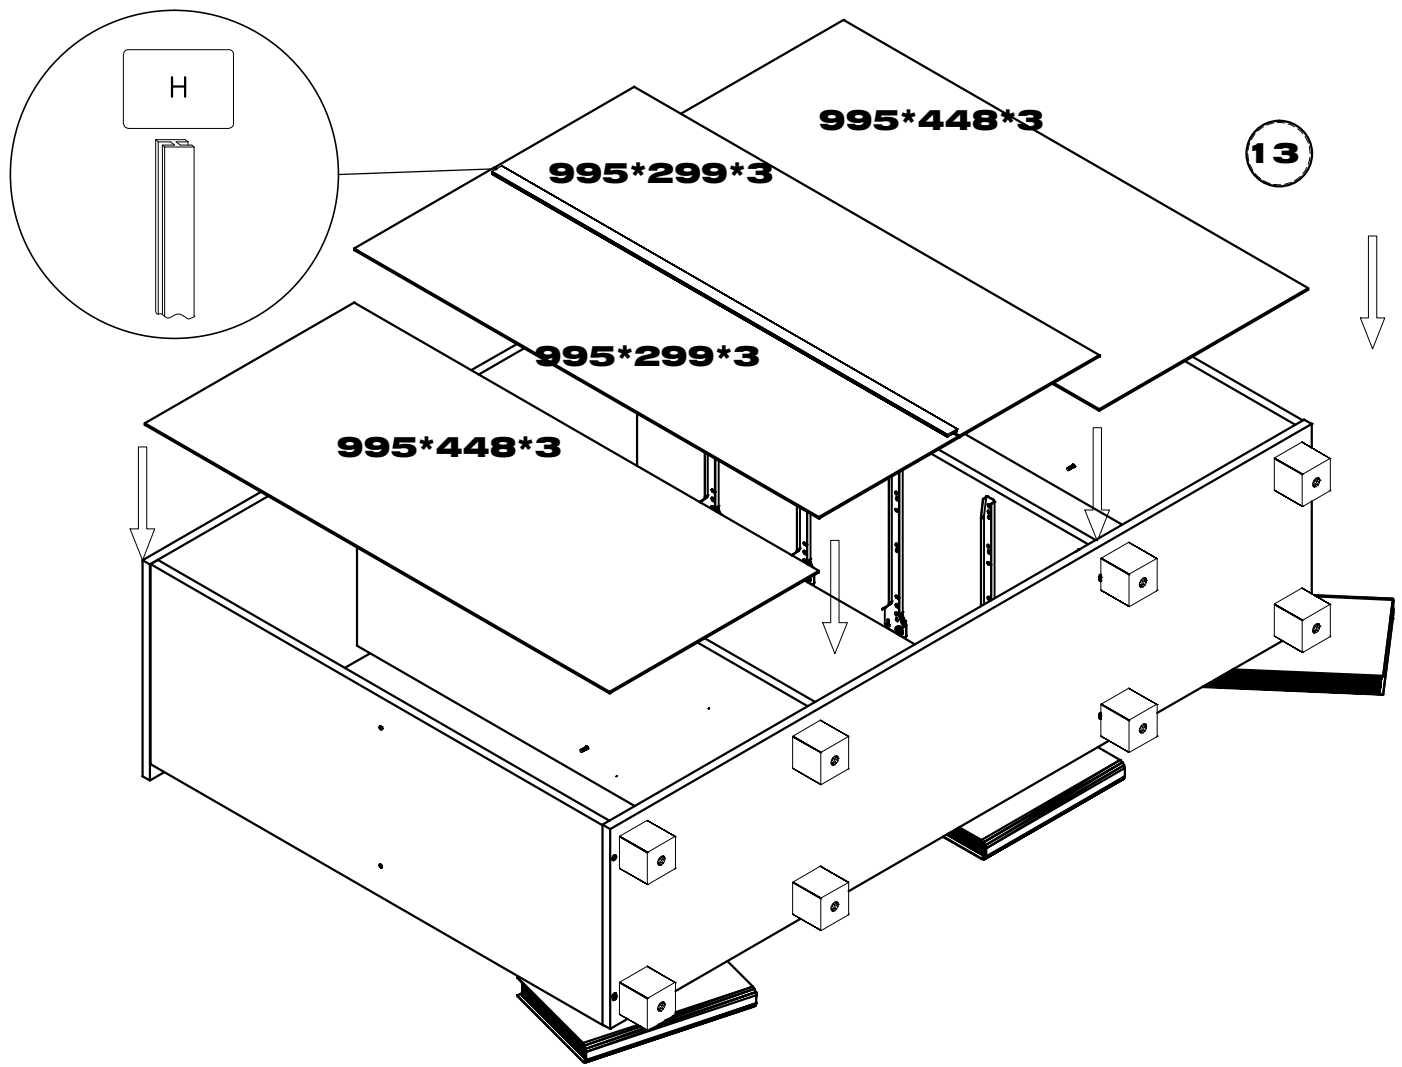

Assembly instructions  
Instrucțiuni de montaj

PRODUCT : SIDEBOARD – ATENA 01

PRODUS : SERVANTA – ATENA 01

• 12 •

B-01

DRW-350

E-50

S1-16

2-995\*448\*3

5-355\*557\*3

2-995\*299\*3

$$a = b$$