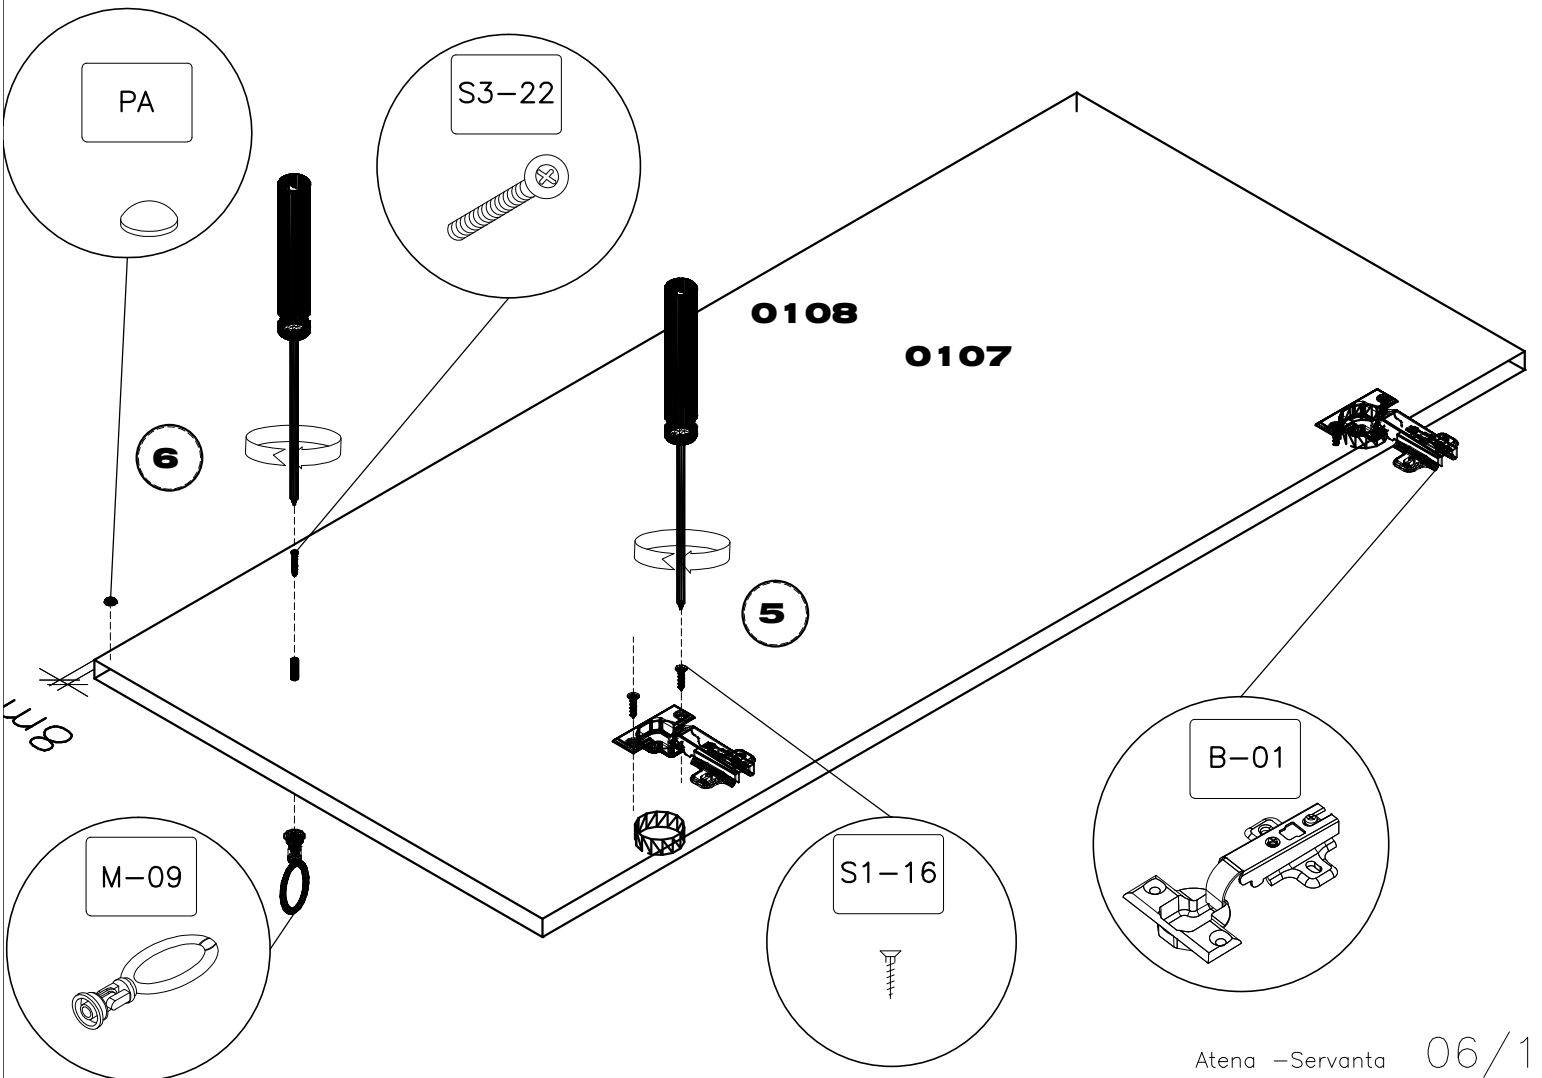

Assembly instructions  
Instrucțiuni de montaj

PRODUCT : SIDEBOARD – ATENA 01

PRODUS : SERVANTA – ATENA 01

• 12 •

B-01

DRW-350

E-50

S1-16

1-1502\*400\*16

5-598\*195\*26

5-527\*120\*16

1-1502\*370\*16

10-350\*120\*16

2-426\*355\*16

1-982\*448\*26

1-982\*448\*26

2-995\*448\*3

5-355\*557\*3

2-995\*299\*3

$$a = b$$