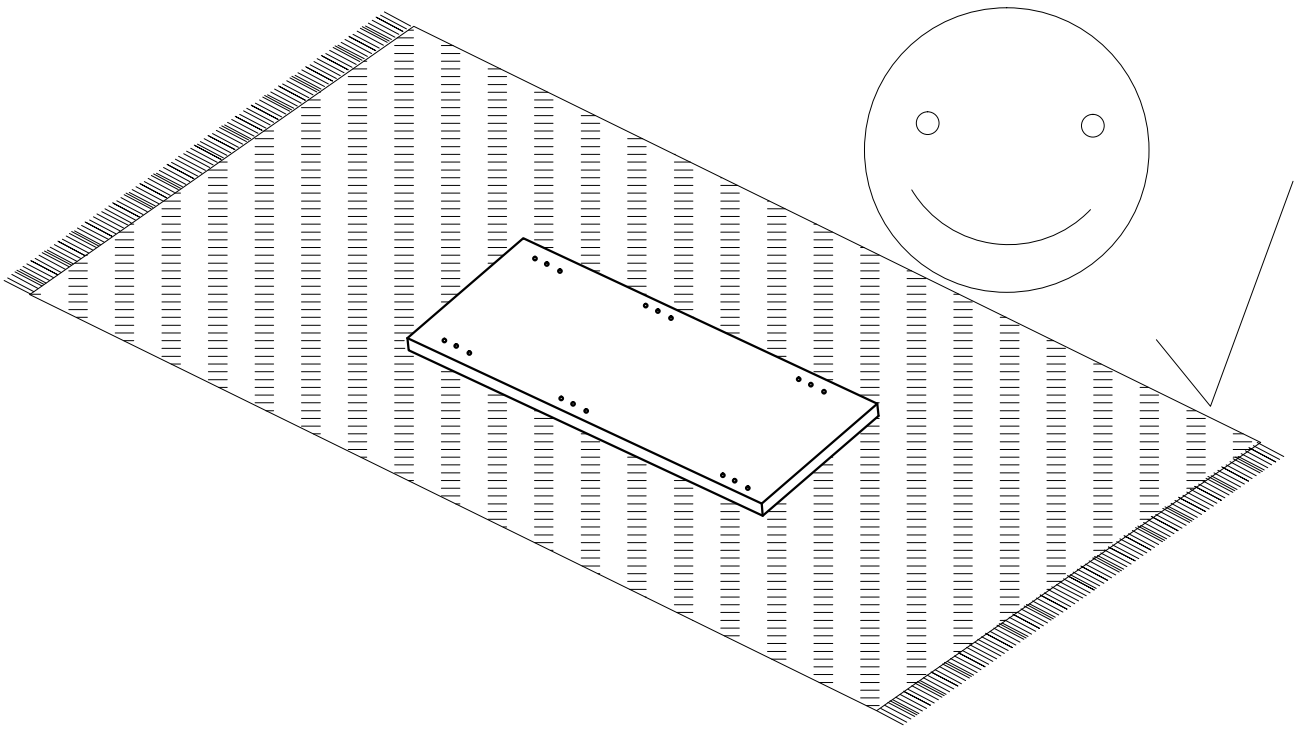

Assembly instructions  
Instrucțiuni de montaj

PRODUCT : SIDEBOARD – ATENA 01

PRODUS : SERVANTA – ATENA 01

• 12 •

B-01

DRW-350

E-50

S1-16

∅3.5x16

D-003

S-001

T-01

H

S6-40

PI-05

M-09