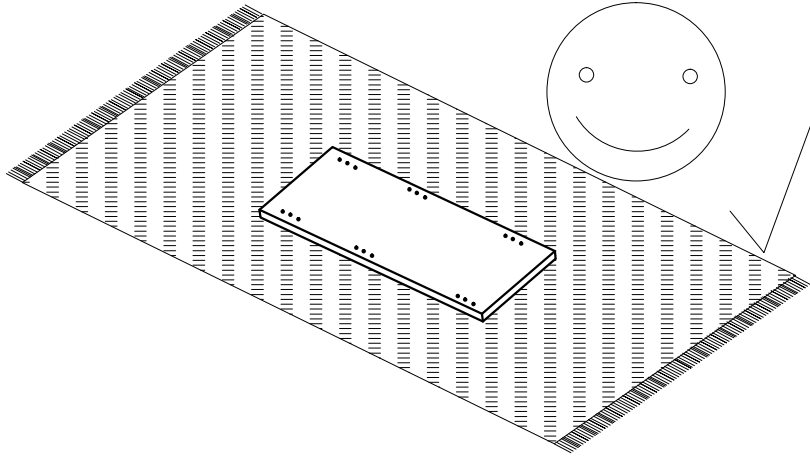

Incarcari maxime pentru polite in Kg: Maximum weight in Kg Shelf							
Grosime PAL melaminat Thick chipboard							Sticla Glass
Lungime Length	mm	16	18	22	25	28	5 / 6/ 8
0 ≤ 400		8 kg	8 kg	8 kg	10 kg	10 kg	Lungime Length >600=5Kg.
401 ≤ 600		6 kg	6 kg	6 kg	6 kg	6 kg	
601 ≤ 800		5 kg	5 kg	5 kg	5 kg	5 kg	Lungime Length >1000=2Kg.
801 ≤ 1000		3 kg	3 kg	3 kg	3 kg	3 kg	

RO

Stimate client,

În calitate de producător de mobilier am dori să vă informăm că o fixare a mobilierului de perete poate fi bună doar dacă legătura dintre materialul de fixare (dibluri) și perete este bună. În cazul corpurilor suspendate verificați peretele și folosiți doar dibluri corespunzătoare tipului de perete (caramida, BCA, rigips, etc.) achiziționate dintr-un magazin de specialitate. În definitiv montatorul este responsabil de fixarea de perete.

Caracteristici tehnice produs

- Materiale:
- Placi din aschii de lemn (PAL), meleminate de grosime = 16 mm
 - Placi din fibre de lemn de inalta densitate (HDF) de grosime = 3 mm
 - Front PAL cu profil MDF
 - Cant ABS 0.5 mm
 - Picioare din lemn
 - Glisiere metalice
 - Manere din metal
 - Elemente de imbinare din lemn si metalice