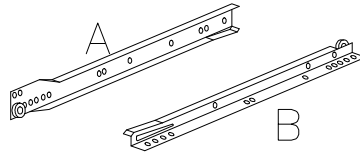

Caracteristici tehnice produs

- Materiale:
- Placi din aschii de lemn (PAL), meleminate de grosime = 16 mm
 - Placi din fibre de lemn de inalta densitate (HDF) de grosime = 3 mm
 - Front PAL cu profil MDF
 - Cant ABS 0.5 mm
 - Picioare din lemn
 - Glisiere metalice
 - Manere din metal
 - Elemente de imbinare din lemn si metalice

AR

D-003

C-04

D-002

DRW-300

HEX

H

PI-04