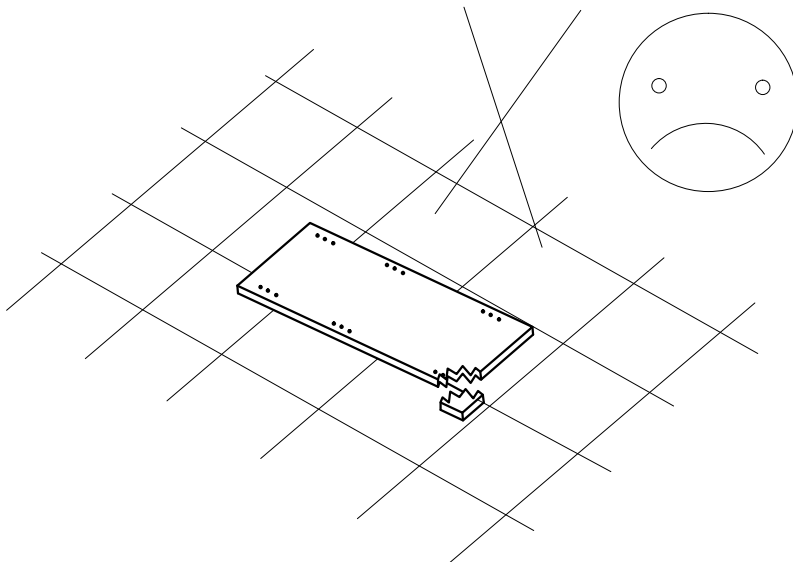

Incarcari maxime pentru polite in Kg: Maximum weight in Kg Shelf							
Grosime PAL melaminat Thick chipboard							Sticla Glass
Lungime Length	mm	16	18	22	25	28	5 / 6/ 8
0 ≤ 400		8 kg	8 kg	8 kg	10 kg	10 kg	Lungime Length >600=5Kg.
401 ≤ 600		6 kg	6 kg	6 kg	6 kg	6 kg	
601 ≤ 800		5 kg	5 kg	5 kg	5 kg	5 kg	Lungime Length >1000=2Kg.
801 ≤ 1000		3 kg	3 kg	3 kg	3 kg	3 kg	

Caracteristici tehnice produs

- Materiale:
- Placi din aschii de lemn (PAL), meleminate de grosime = 16 mm
 - Placi din fibre de lemn de inalta densitate (HDF) de grosime = 3 mm
 - Front PAL cu profil MDF
 - Cant ABS 0.5 mm
 - Picioare din lemn
 - Glisiere metalice
 - Manere din metal
 - Elemente de imbinare din lemn si metalice