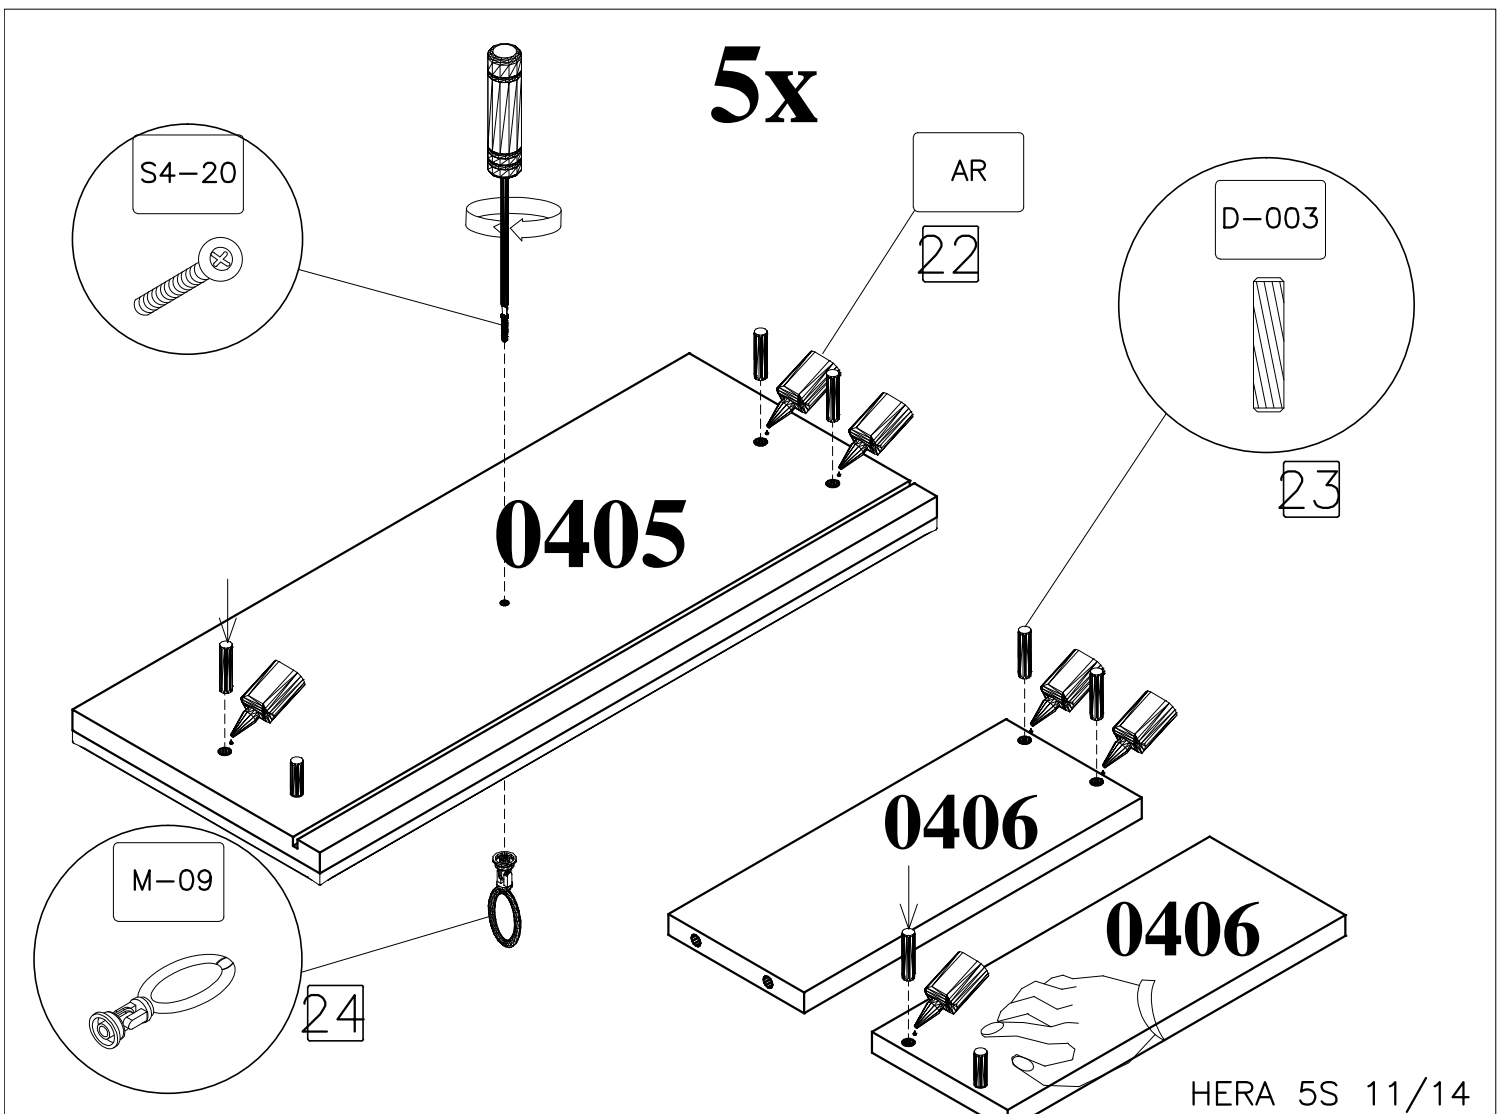

Caracteristici tehnice produs

- Materiale:
- Placi din aschii de lemn (PAL), meleminate de grosime = 16 mm
 - Placi din fibre de lemn de inalta densitate (HDF) de grosime = 3 mm
 - Front PAL cu profil MDF
 - Cant ABS 0.5 mm
 - Picioare din lemn
 - Glisiere metalice
 - Manere din metal
 - Elemente de imbinare din lemn si metalice

S6-40

PRODUCT : Chest of drawers 5S– Bedroom HERA
PRODUS : Comoda 5S– Dormitor HERA

5x

5x

a = b

5x

5x