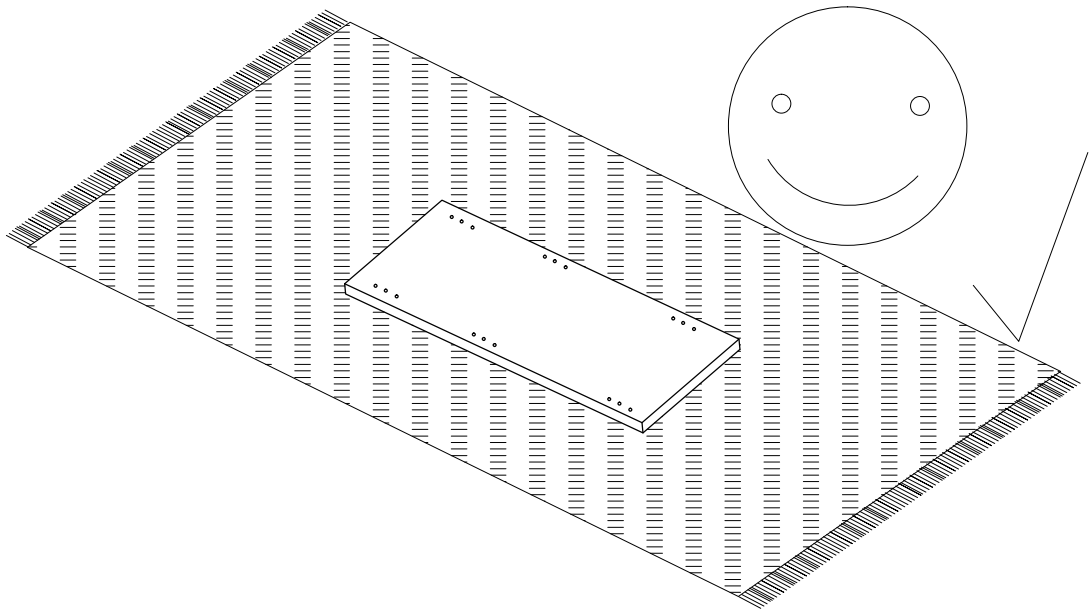

Incarcari maxime pentru polite in Kg:							
Maximum weight in Kg Shelf							
Lungime Length	Grosime PAL melaminat Thick chipboard					Sticla Glass	
	mm	16	18	22	25	28	5 / 6/ 8
0 ≤ 400		8 kg	8 kg	8 kg	10 kg	10 kg	Lungime Length >600=5Kg.
401 ≤ 600		6 kg	6 kg	6 kg	6 kg	6 kg	
601 ≤ 800		5 kg	5 kg	5 kg	5 kg	5 kg	Lungime Length >1000=2Kg.
801 ≤ 1000		3 kg	3 kg	3 kg	3 kg	3 kg	

RO

Stimate client,

În calitate de producător de mobilă am dori să vă informăm că o fixare a mobilei de perete poate fi bună doar dacă legătura dintre materialul de fixare (dibluri) și perete este bună. În cazul corpurilor suspendate verificați peretele și folosiți doar dibluri corespunzătoare tipului de perete (caramida, BCA, rigips, etc.) achiziționate dintr-un magazin de specialitate. În definitiv montatorul este responsabil de fixarea de perete.

Caracteristici tehnice produs

- Materiale:
- Placi din aschii de lemn (PAL), meleminate de grosime = 16 mm
 - Placi din fibre de lemn de inalta densitate (HDF) de grosime = 3 mm
 - Front PAL
 - Cant ABS 0.5 mm si 1mm
 - Picioare baza plastic
 - Balamale aruncatoare
 - Glisiere metalice
 - Manere din material plastic
 - Elemente de imbinare din lemn si metalice