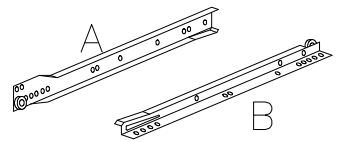

Caracteristici tehnice produs

- Materiale:
- Placi din aschii de lemn (PAL), meleminate de grosime = 16 mm
 - Placi din fibre de lemn de inalta densitate (HDF) de grosime = 3 mm
 - Front PAL
 - Cant ABS 0.5 mm si 1mm
 - Picioare baza plastic
 - Balamale aruncatoare
 - Glisiere metalice
 - Manere din material plastic
 - Elemente de imbinare din lemn si metalice

S1-16

∅3.5x16

E-50

S3-22

DRW-300

M-10

M-11

C-04