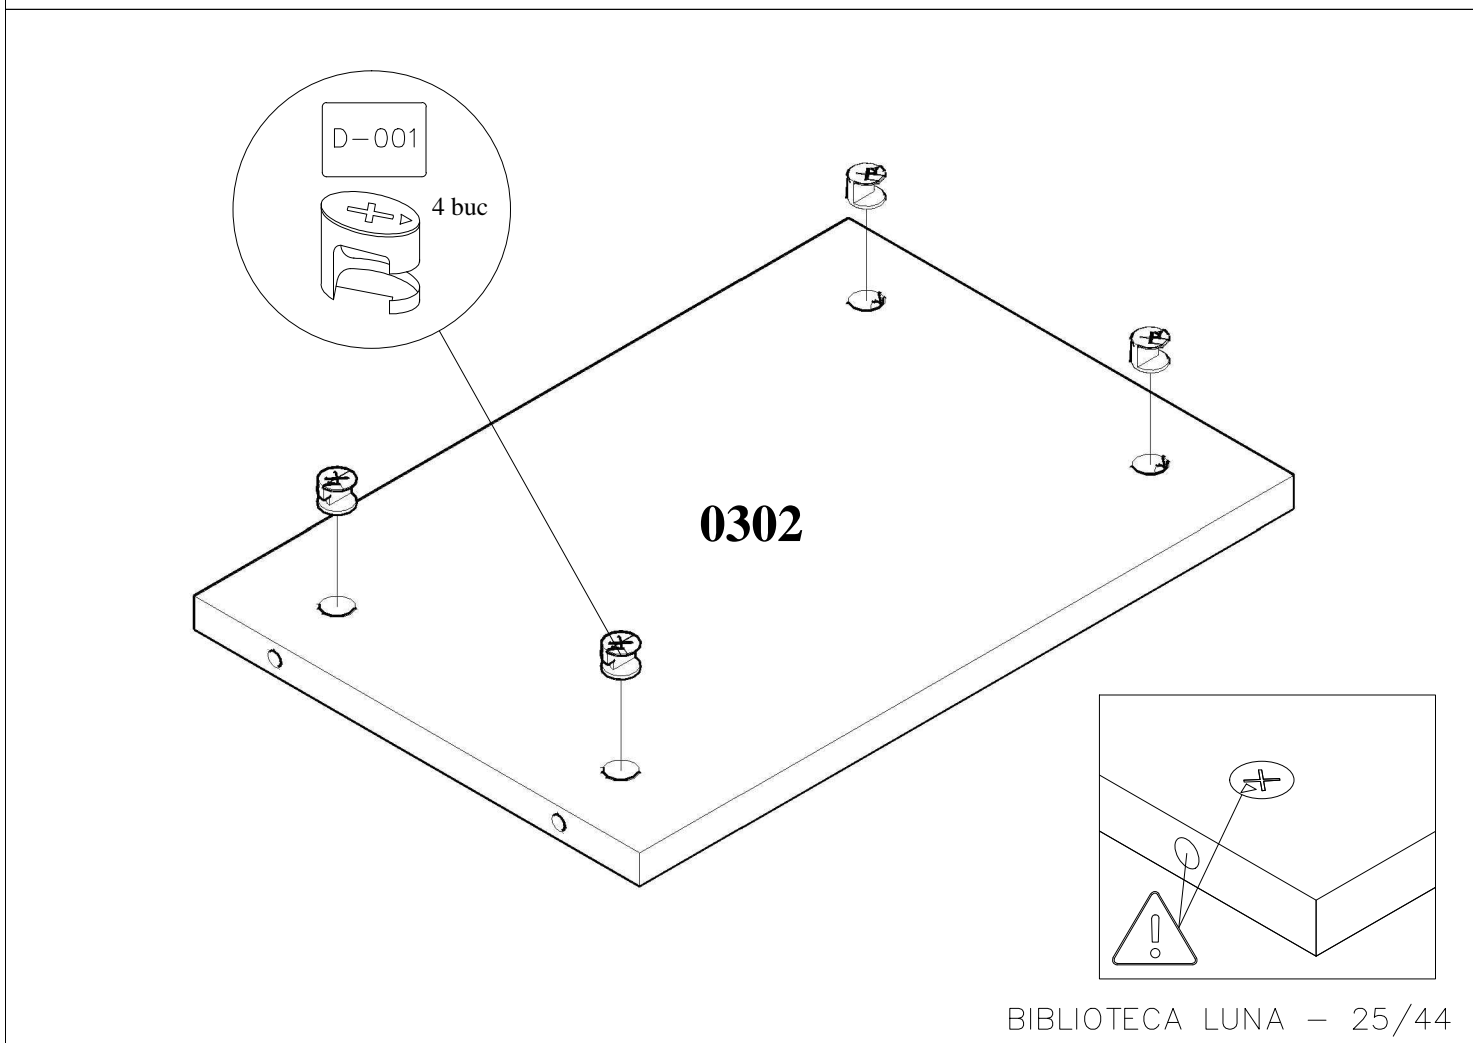

Assembly instructions
Instrucțiuni de montaj

CORP 02 – CORP INFERIOR RABATARE

350x400.5x16

350x400.5x16

350x400.5x16

2001x400.5x16

2001x400.5x16

700x380x16

1296x380x16

1994x372x3

Assembly instructions
Instrucțiuni de montaj

CORP 03 – SUSPENDAT

4x1352x251x16

4x368x251x16

4x368x251x16

2x1352x402x16

2x1994x372x3

$a = b$

Assembly instructions
Instrucțiuni de montaj

CORP 04 – POLITA

2x1091x241x16

0401

2x1089x150.5x16

0402