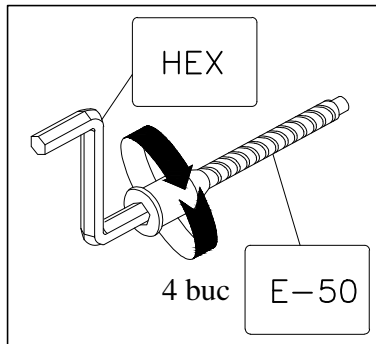

Caracteristici tehnice produs

- Materiale:
- Placi din aschii de lemn (PAL), meleminate de grosime = 16 mm
 - Placi din fibre de lemn de inalta densitate (HDF) de grosime = 3 mm
 - Cant ABS 0.5 mm si 1.0 mm
 - Fronturi textura si lucioase
 - Manere material plastic
 - Glisiere metalice pe role
 - Elemente de imbinare din lemn si metalice
 - Balamale aruncatoare metalice
 - Picioare plastic H = 20 mm

1303x350.5x16

568x350.5x16

598x546x16

700x162x16

588x540x3

706x170x3

660x305x3

$$a = b$$