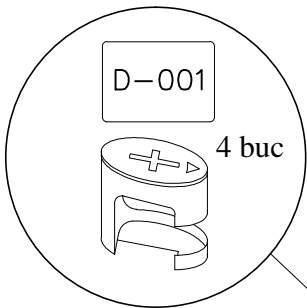

Caracteristici tehnice produs

- Materiale:
- Placi din aschii de lemn (PAL), meleminate de grosime = 16 mm
 - Placi din fibre de lemn de inalta densitate (HDF) de grosime = 3 mm
 - Cant ABS 0.5 mm si 1.0 mm
 - Fronturi textura si lucioase
 - Manere material plastic
 - Glisiere metalice pe role
 - Elemente de imbinare din lemn si metalice
 - Balamale aruncatoare metalice
 - Picioare plastic H = 20 mm

Assembly instructions
Instrucțiuni de montaj

CORP 01 – CORP INFERIOR L

516x350.5x16

601x350.5x16

2x300x100.5x16

628x100.5x16

516x350.5x16

150x350.5x16

1303x350.5x16

568x350.5x16

598x546x16

700x162x16

588x540x3

706x170x3

660x305x3

$$a = b$$

Assembly instructions
Instrucțiuni de montaj

CORP 02 – CORP INFERIOR RABATARE

350x400.5x16

350x400.5x16

350x400.5x16

2001x400.5x16

2001x400.5x16

700x380x16