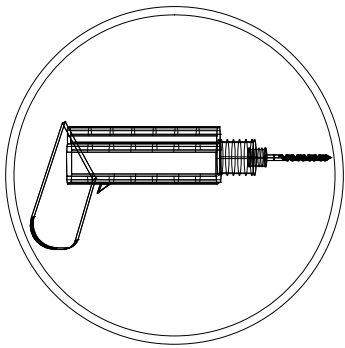

RO

Stimate client,

In calitate de producator de mobila am dori sa va informam ca o fixare a mobilei de perete poate fi buna doar daca legatura dintre materialul de fixare (dibluri) si perete este buna. In cazul corpurilor suspendate verificati peretele si folositi doar dibluri corespunzatoare tipului de perete (caramida, BCA, rigips, etc.) achizitionate dintr-un magazin de specialitate. In definitiv montatorul este raspunzator de fixarea de perete.

2x1994x372x3

$a = b$

Assembly instructions
Instrucțiuni de montaj

CORP 04 – POLITA

2x1091x241x16

0401

2x1089x150.5x16

0402

Assembly instructions
Instrucțiuni de montaj

ASAMBLARE CORPURI

S1-16

4 buc

ATENȚIE!
Produsul se fixează
obligatoriu de perete
folosind dibluri
corespunzătoare
tipului de perete

DIBLU

ATENȚIE!
Produsul se fixeaza
obligatoriu de perete
folosind dibluri
corespunzatoare
tipului de perete