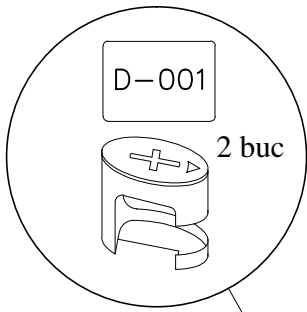

Caracteristici tehnice produs

- Materiale:
- Placi din aschii de lemn (PAL), meleminate de grosime = 16 mm
 - Placi din fibre de lemn de inalta densitate (HDF) de grosime = 3 mm
 - Cant ABS 0.5 mm si 1.0 mm
 - Fronturi textura si lucioase
 - Manere material plastic
 - Glisiere metalice pe role
 - Elemente de imbinare din lemn si metalice
 - Balamale aruncatoare metalice
 - Picioare plastic H = 20 mm

Assembly instructions
Instrucțiuni de montaj

CORP 01 – CORP INFERIOR L

516x350.5x16

601x350.5x16

2x300x100.5x16

628x100.5x16

516x350.5x16

150x350.5x16

1303x350.5x16

568x350.5x16

598x546x16

700x162x16

588x540x3

706x170x3

660x305x3

$$a = b$$

Assembly instructions
Instrucțiuni de montaj

CORP 02 – CORP INFERIOR RABATARE

350x400.5x16

350x400.5x16

350x400.5x16

2001x400.5x16

2001x400.5x16

700x380x16