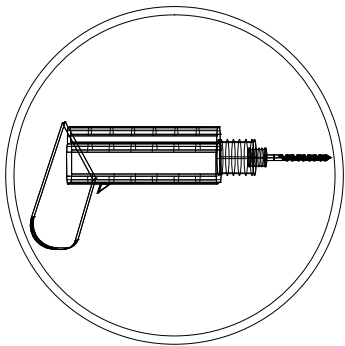

RO

Stimate client,

In calitate de producator de mobila am dori sa va informam ca o fixare a mobilei de perete poate fi buna doar daca legatura dintre materialul de fixare (dibluri) si perete este buna. In cazul corpurilor suspendate verificati peretele si folositi doar dibluri corespunzatoare tipului de perete (caramida, BCA, rigips, etc.) achizitionate dintr-un magazin de specialitate. In definitiv montatorul este raspunzator de fixarea de perete.

2x1994x372x3

$a = b$

Assembly instructions
Instrucțiuni de montaj

CORP 04 – POLITA

2x1091x241x16

0401

2x1089x150.5x16

0402

Assembly instructions
Instrucțiuni de montaj

ASAMBLARE CORPURI

S1-16

4 buc

ATENȚIE!
Produsul se fixează
obligatoriu de perete
folosind dibluri
corespunzătoare
tipului de perete

DIBLU

ATENȚIE!
Produsul se fixeaza
obligatoriu de perete
folosind dibluri
corespunzatoare
tipului de perete