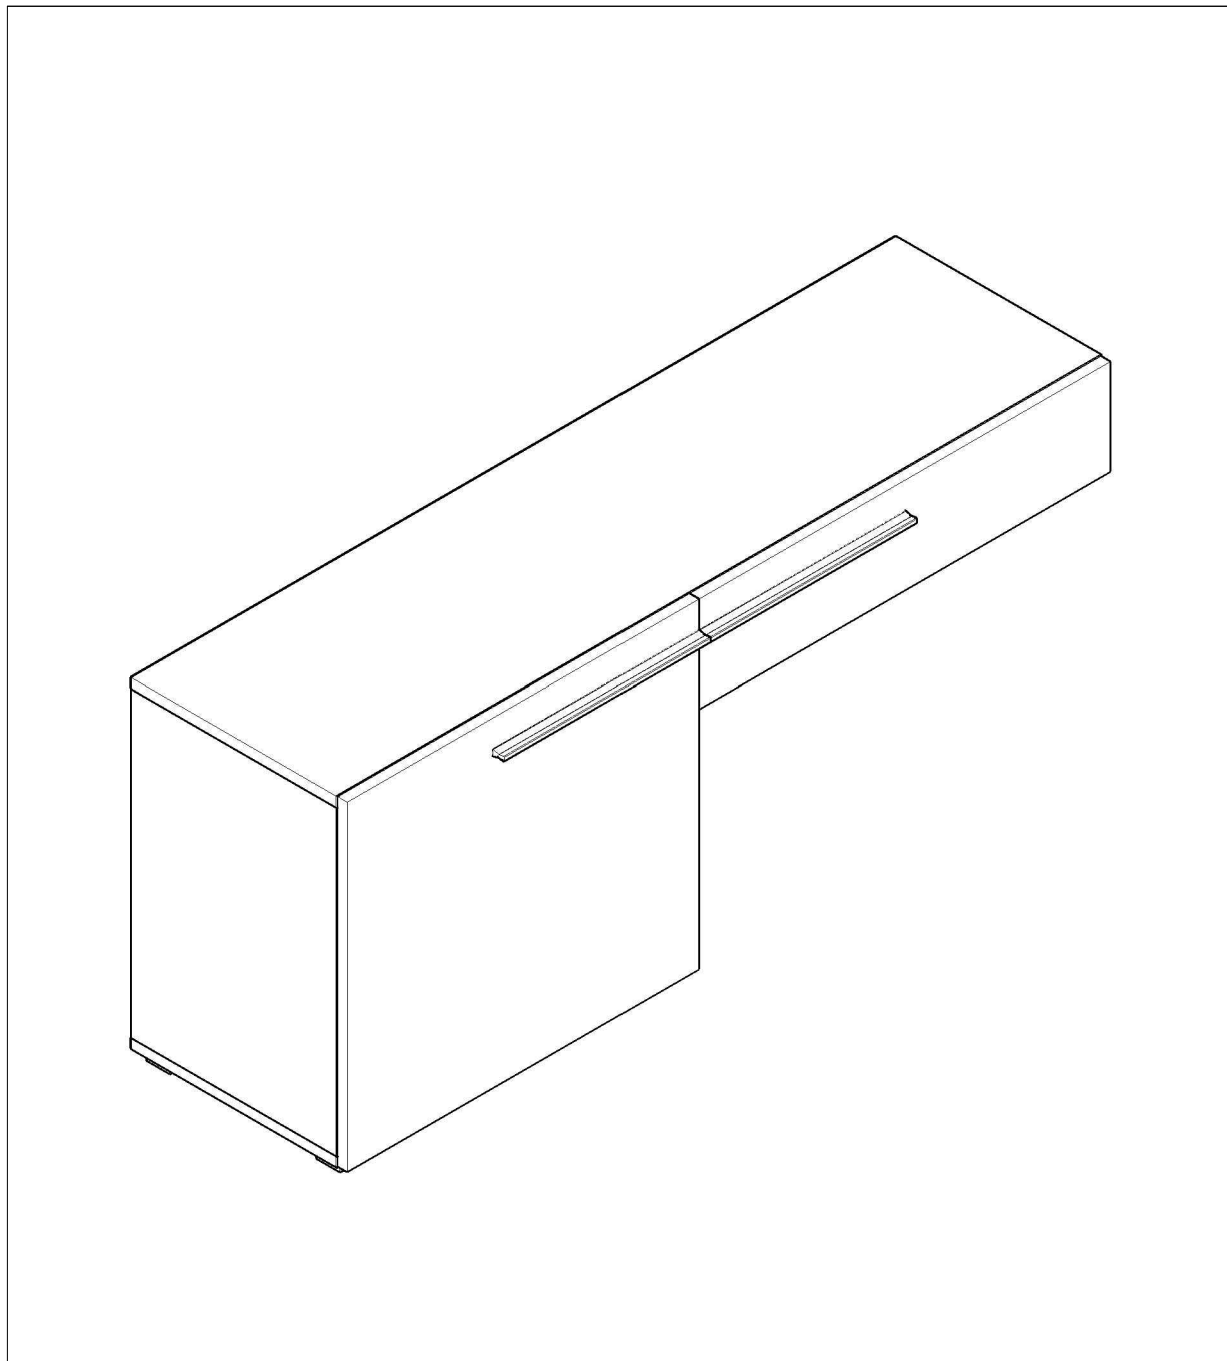

Assembly instructions
Instrucțiuni de montaj

CORP 01 – CORP INFERIOR L