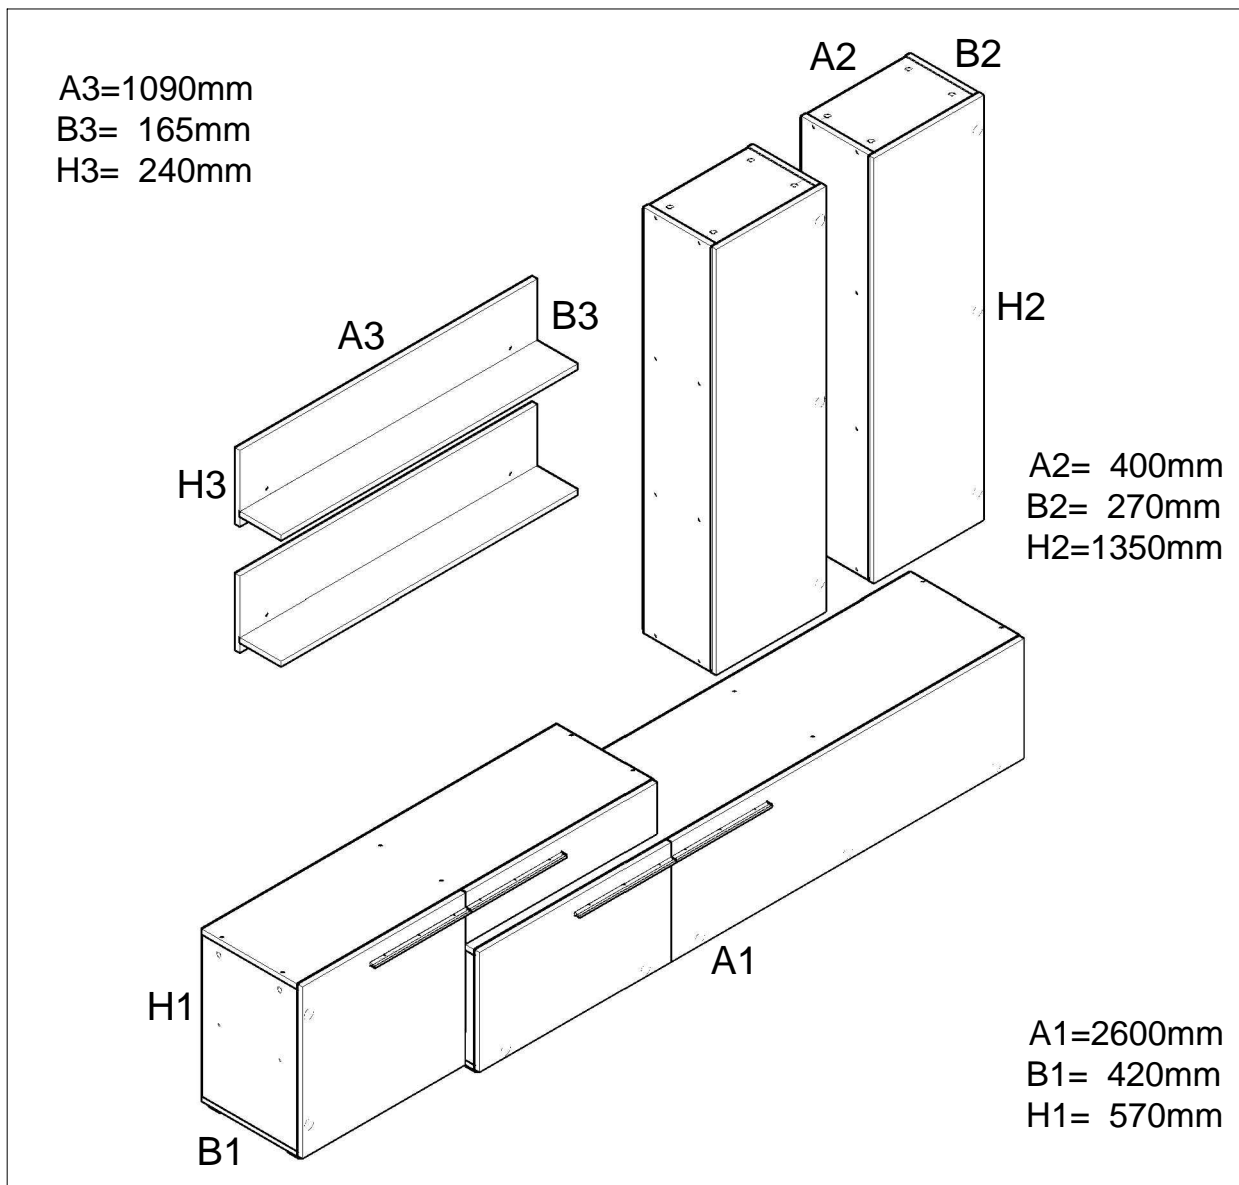

Incarcari maxime pentru polite in Kg:							
Maximum weight in Kg Shelf							
Lungime Length	Grosime PAL melaminat Thick chipboard					Sticla Glass	
	mm	16	18	22	25	28	5 / 6/ 8
0 ≤ 400		8 kg	8 kg	8 kg	10 kg	10 kg	Lungime Length >600=5Kg.
401 ≤ 600		6 kg	6 kg	6 kg	6 kg	6 kg	
601 ≤ 800		5 kg	5 kg	5 kg	5 kg	5 kg	Lungime Length >1000=2Kg.
801 ≤ 1000		3 kg	3 kg	3 kg	3 kg	3 kg	

Caracteristici tehnice produs

- Materiale:
- Placi din aschii de lemn (PAL), meleminate de grosime = 16 mm
 - Placi din fibre de lemn de inalta densitate (HDF) de grosime = 3 mm
 - Cant ABS 0.5 mm si 1.0 mm
 - Fronturi textura si lucioase
 - Manere material plastic
 - Glisiere metalice pe role
 - Elemente de imbinare din lemn si metalice
 - Balamale aruncatoare metalice
 - Picioare plastic H = 20 mm