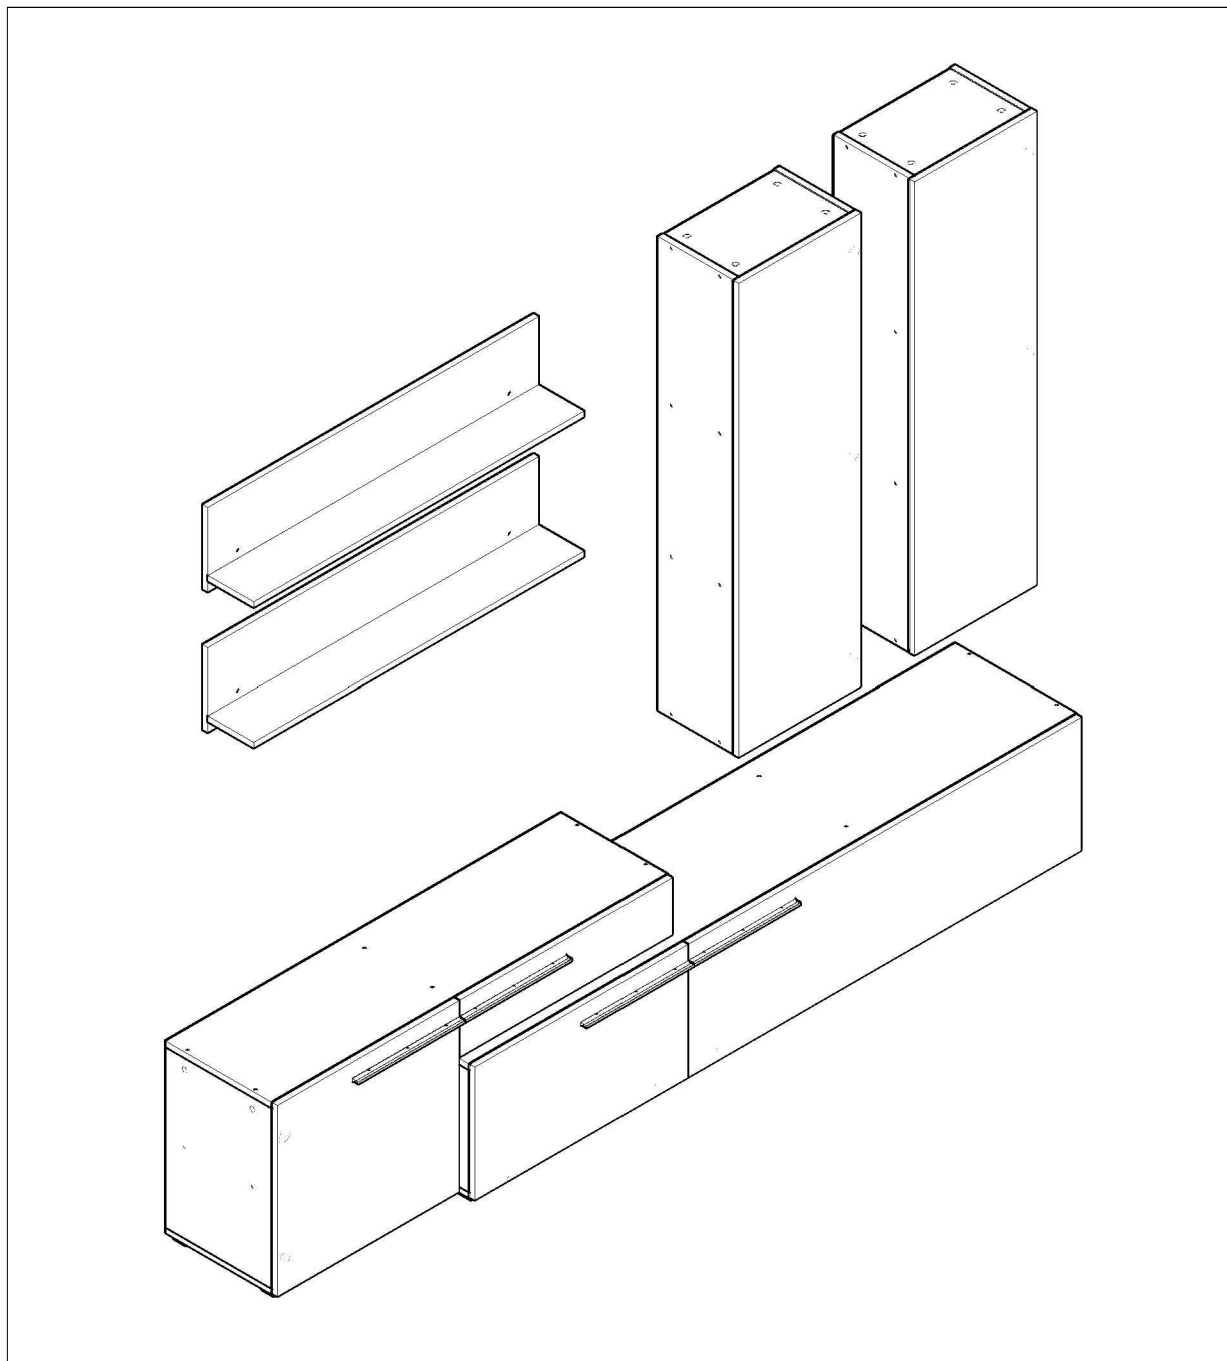

Assembly instructions
Instrucțiuni de montaj

PRODUCT : BOOKSHELF LUNA
PRODUS: BIBLIOTECA LUNA