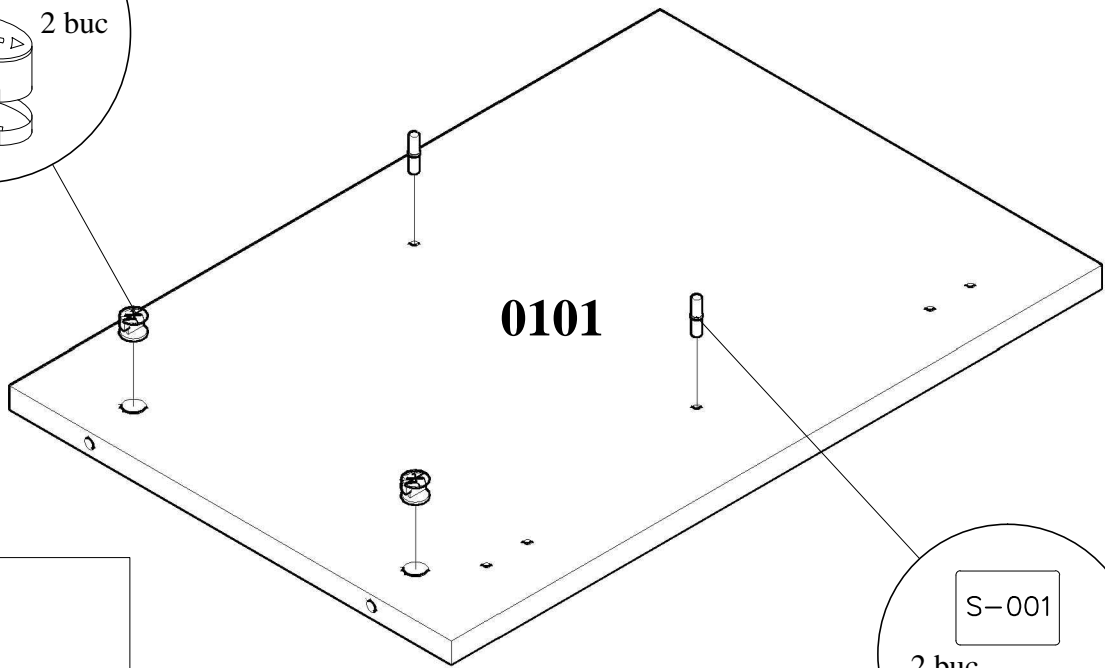

Caracteristici tehnice produs

- Materiale:
- Placi din aschii de lemn (PAL), meleminate de grosime = 16 mm
 - Placi din fibre de lemn de inalta densitate (HDF) de grosime = 3 mm
 - Cant ABS 0.5 mm si 1.0 mm
 - Fronturi textura si lucioase
 - Manere material plastic
 - Glisiere metalice pe role
 - Elemente de imbinare din lemn si metalice
 - Balamale aruncatoare metalice
 - Picioare plastic H = 20 mm

1303x350.5x16

568x350.5x16

598x546x16

700x162x16

588x540x3

706x170x3

660x305x3

$$a = b$$