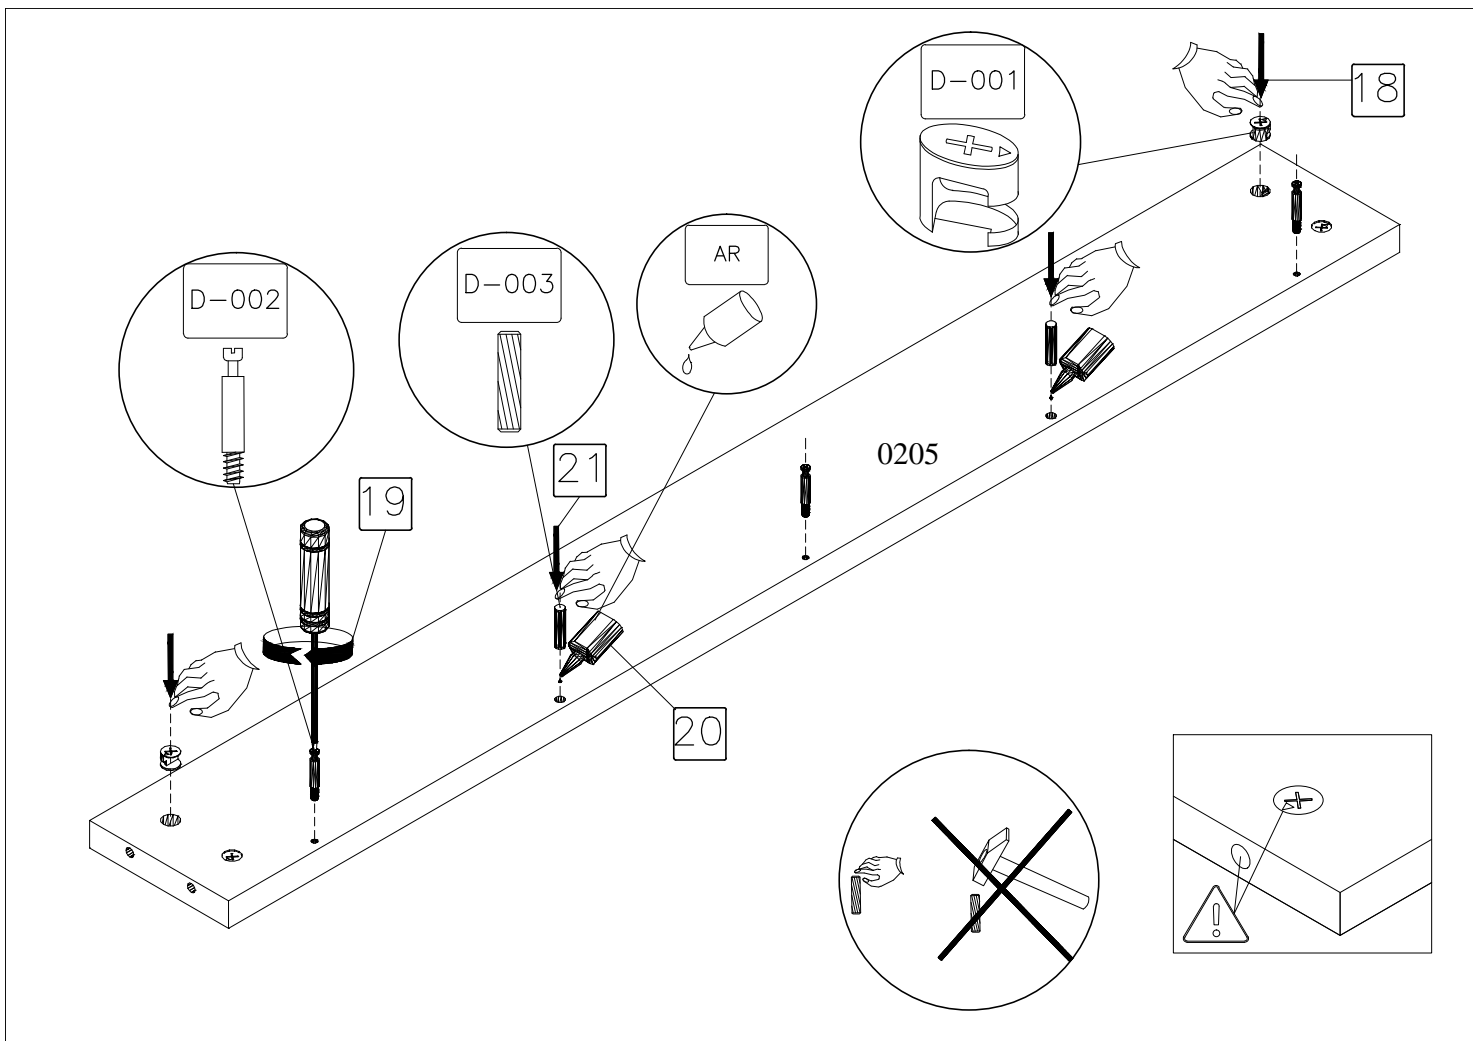

## Caracteristici tehnice produs

- Materiale:
- Placi din aschii de lemn (PAL), meleminate de grosime = 16 mm
  - Placi din aschii de lemn (PAL), meleminate de grosime = 25 mm
  - Cant ABS 0.5 mm si 2 mm
  - Cant ABS Lucios 1 mm
  - Capat cap pat tapitat
  - Picior baza plastic
  - Rotile sertar  $\varnothing 25$  mm
  - Elemente de imbinare din lemn si metalice