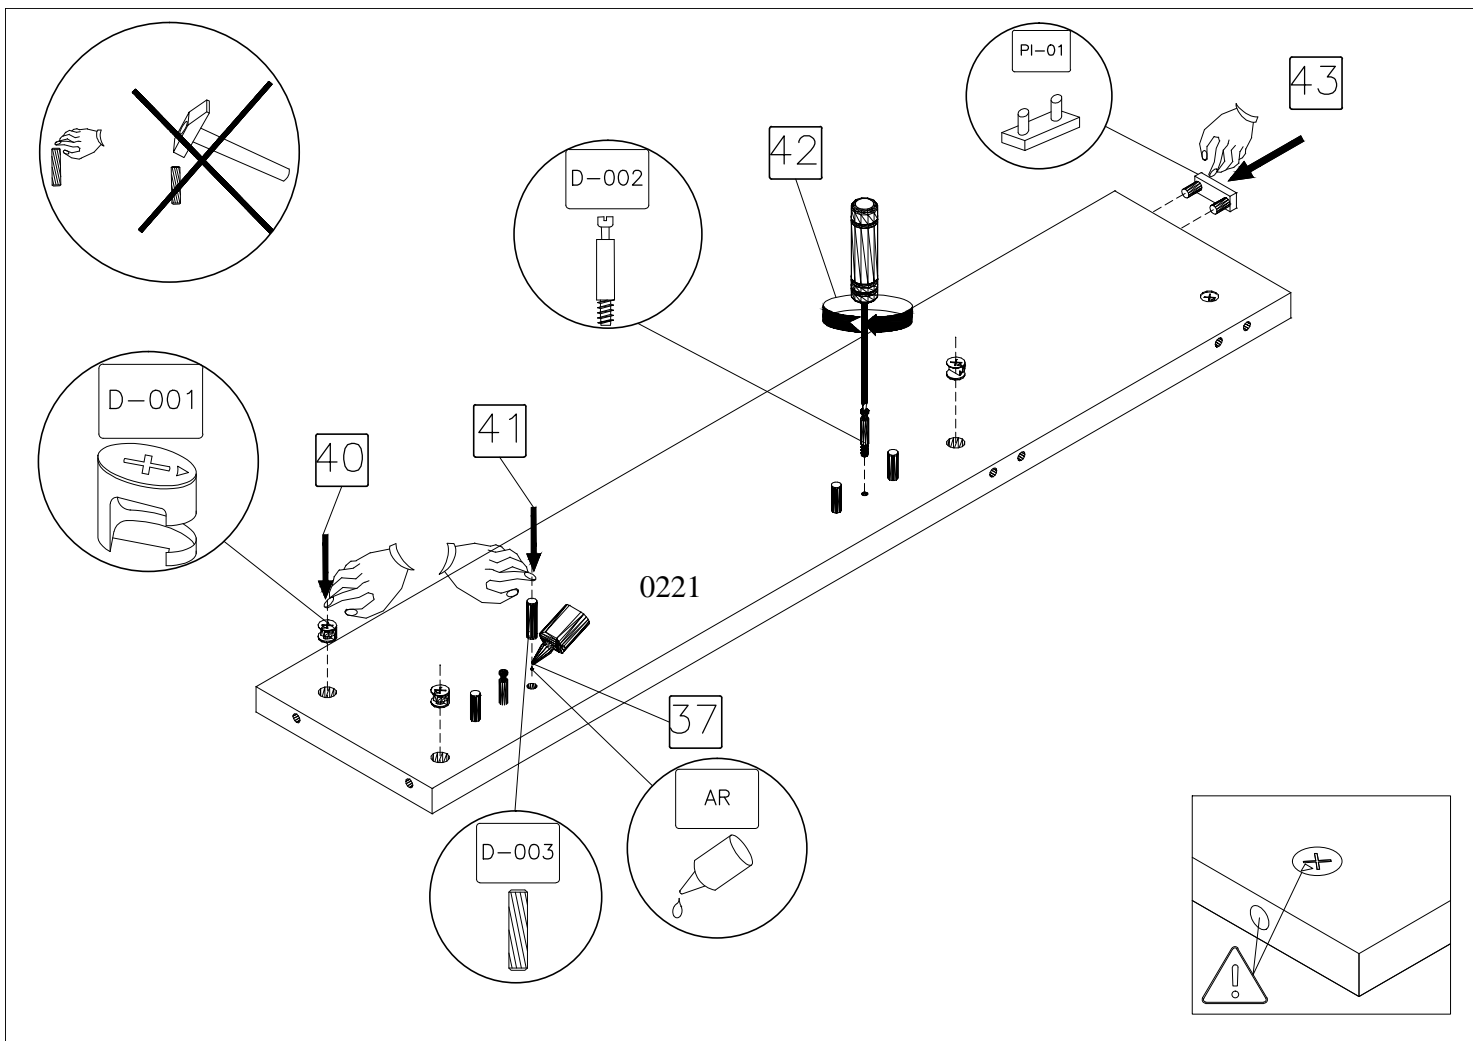

## Caracteristici tehnice produs

- Materiale:
- Placi din aschii de lemn (PAL), meleminate de grosime = 16 mm
  - Placi din aschii de lemn (PAL), meleminate de grosime = 25 mm
  - Cant ABS 0.5 mm si 2 mm
  - Cant ABS Lucios 1 mm
  - Capat cap pat tapitat
  - Picior baza plastic
  - Rotile sertar  $\varnothing 25$  mm
  - Elemente de imbinare din lemn si metalice

MONTARE PAT CU SERTARUL IN DREAPTA

MONTARE PAT CU SERTARUL IN DREAPTA

MONTARE PAT CU SERTARUL IN STANGA

65

LATERALA STANGA PAT

MONTARE PAT CU SERTARUL IN STANGA

LATERALA DREAPTA PAT

67