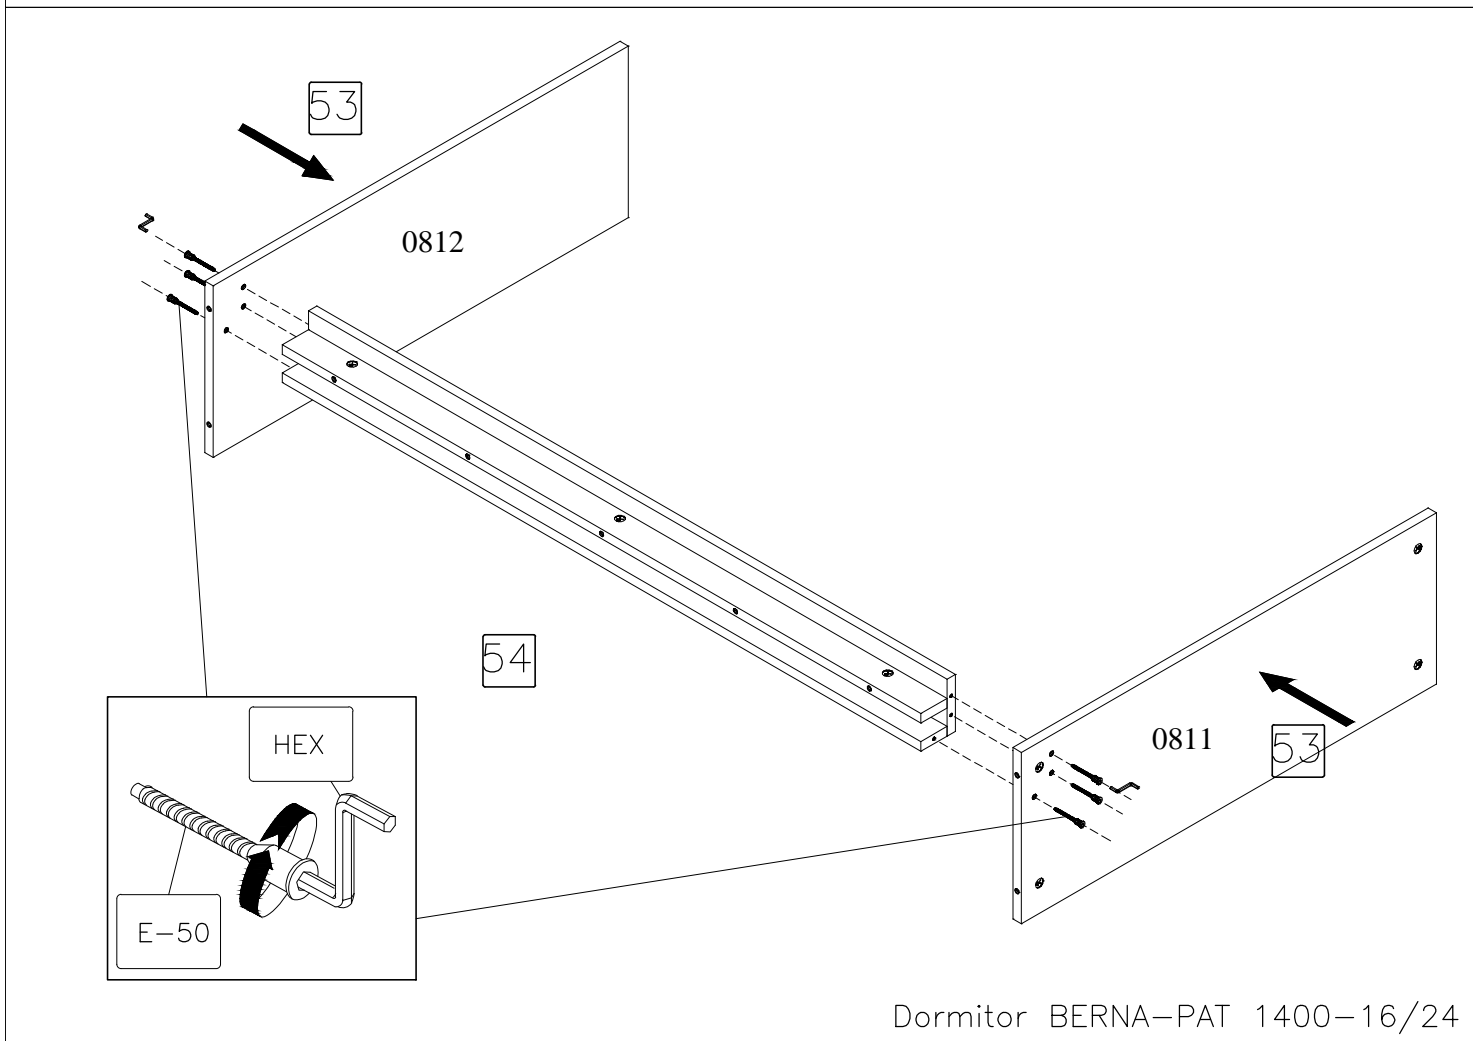

## Caracteristici tehnice produs

- Materiale:
- Placi din aschii de lemn (PAL), meleminate de grosime = 16 mm
  - Placi din aschii de lemn (PAL), meleminate de grosime = 25 mm
  - Cant ABS 0.5 mm si 2 mm
  - Cant ABS Lucios 1 mm
  - Capat cap pat tapitat
  - Picior baza plastic
  - Rotile sertar  $\varnothing 25$  mm
  - Elemente de imbinare din lemn si metalice