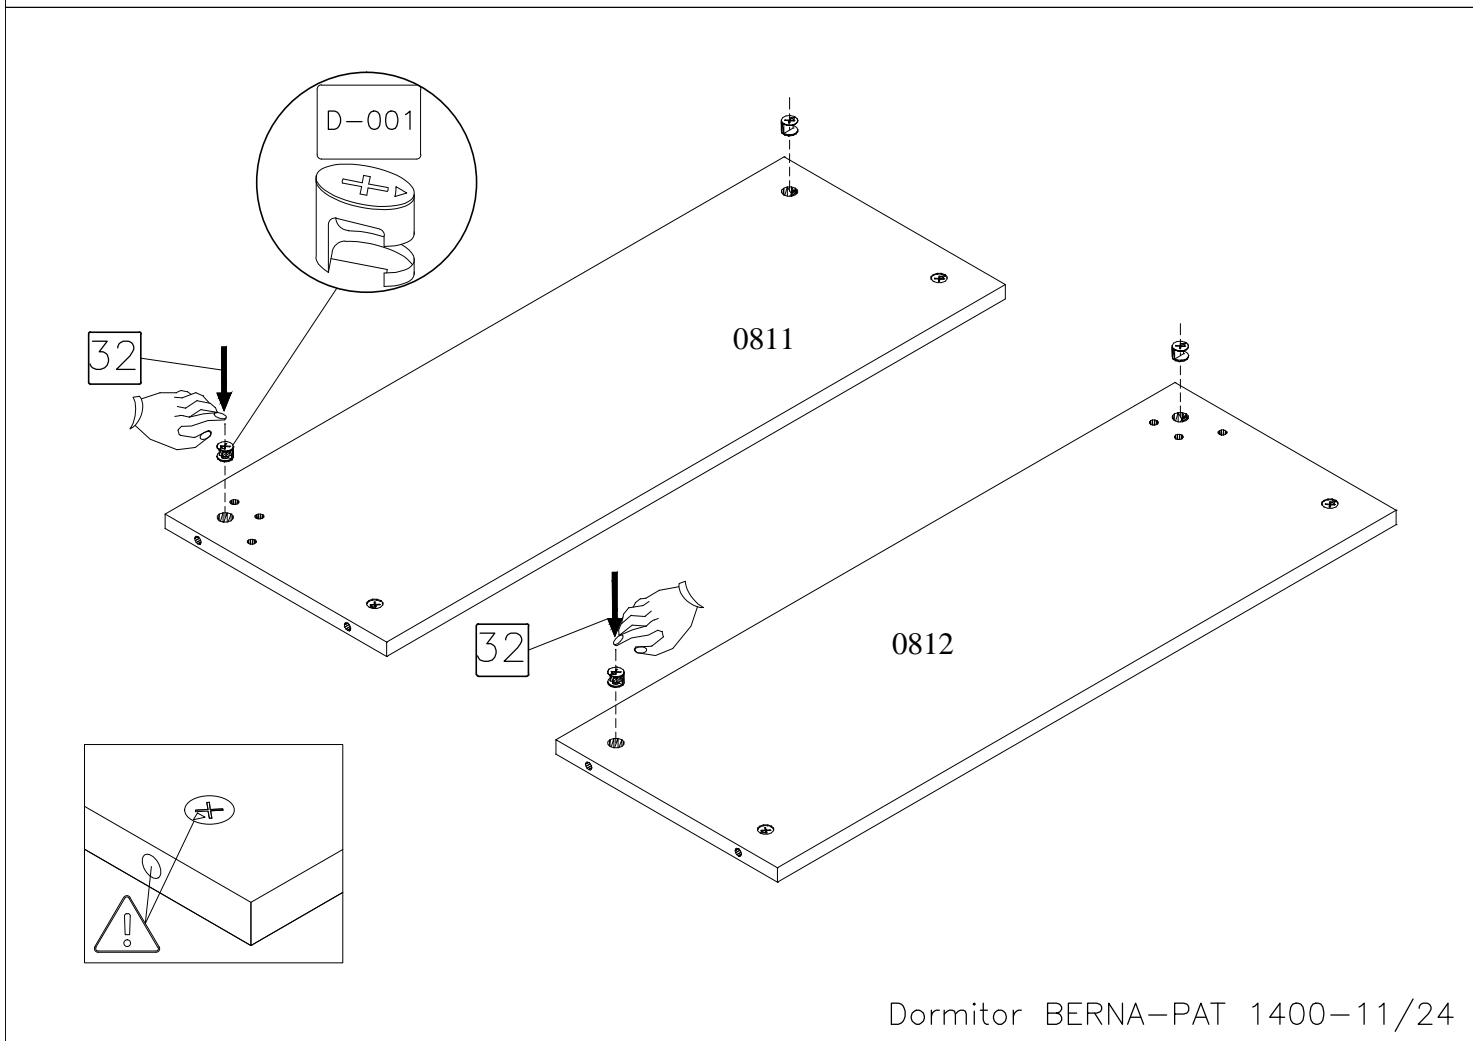

## Caracteristici tehnice produs

- Materiale:
- Placi din aschii de lemn (PAL), meleminate de grosime = 16 mm
  - Placi din aschii de lemn (PAL), meleminate de grosime = 25 mm
  - Cant ABS 0.5 mm si 2 mm
  - Cant ABS Lucios 1 mm
  - Capat cap pat tapitat
  - Picior baza plastic
  - Rotile sertar  $\varnothing 25$  mm
  - Elemente de imbinare din lemn si metalice