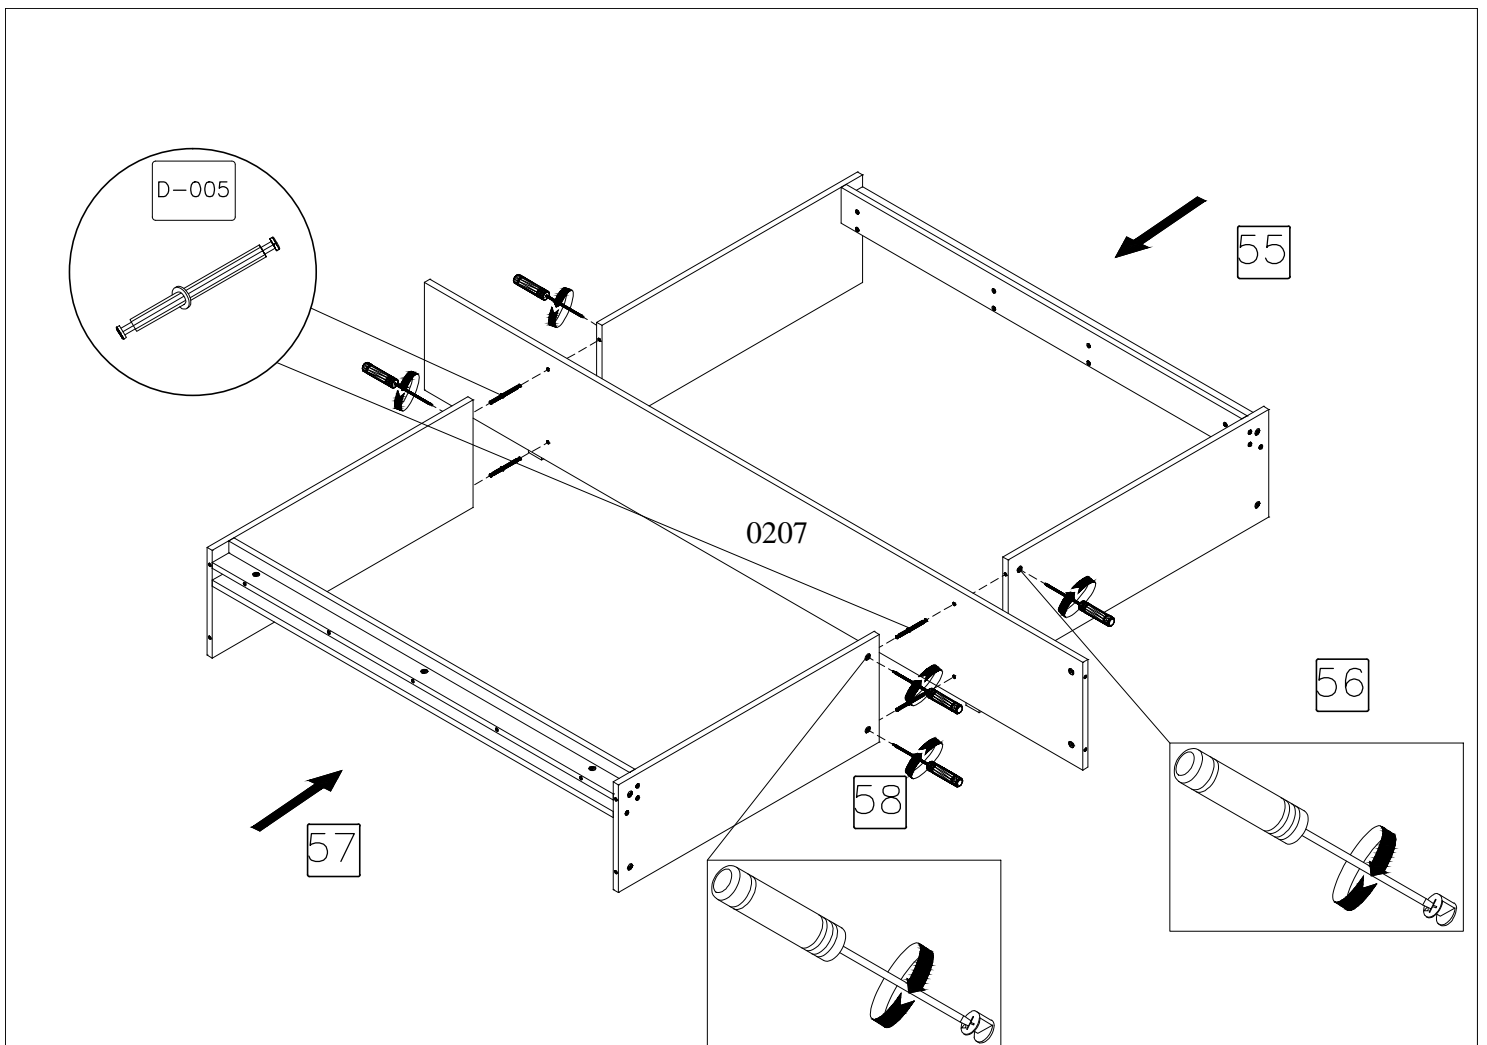

## Caracteristici tehnice produs

- Materiale:
- Placi din aschii de lemn (PAL), meleminate de grosime = 16 mm
  - Placi din aschii de lemn (PAL), meleminate de grosime = 25 mm
  - Cant ABS 0.5 mm si 2 mm
  - Cant ABS Lucios 1 mm
  - Capat cap pat tapitat
  - Picior baza plastic
  - Rotile sertar  $\varnothing 25$  mm
  - Elemente de imbinare din lemn si metalice