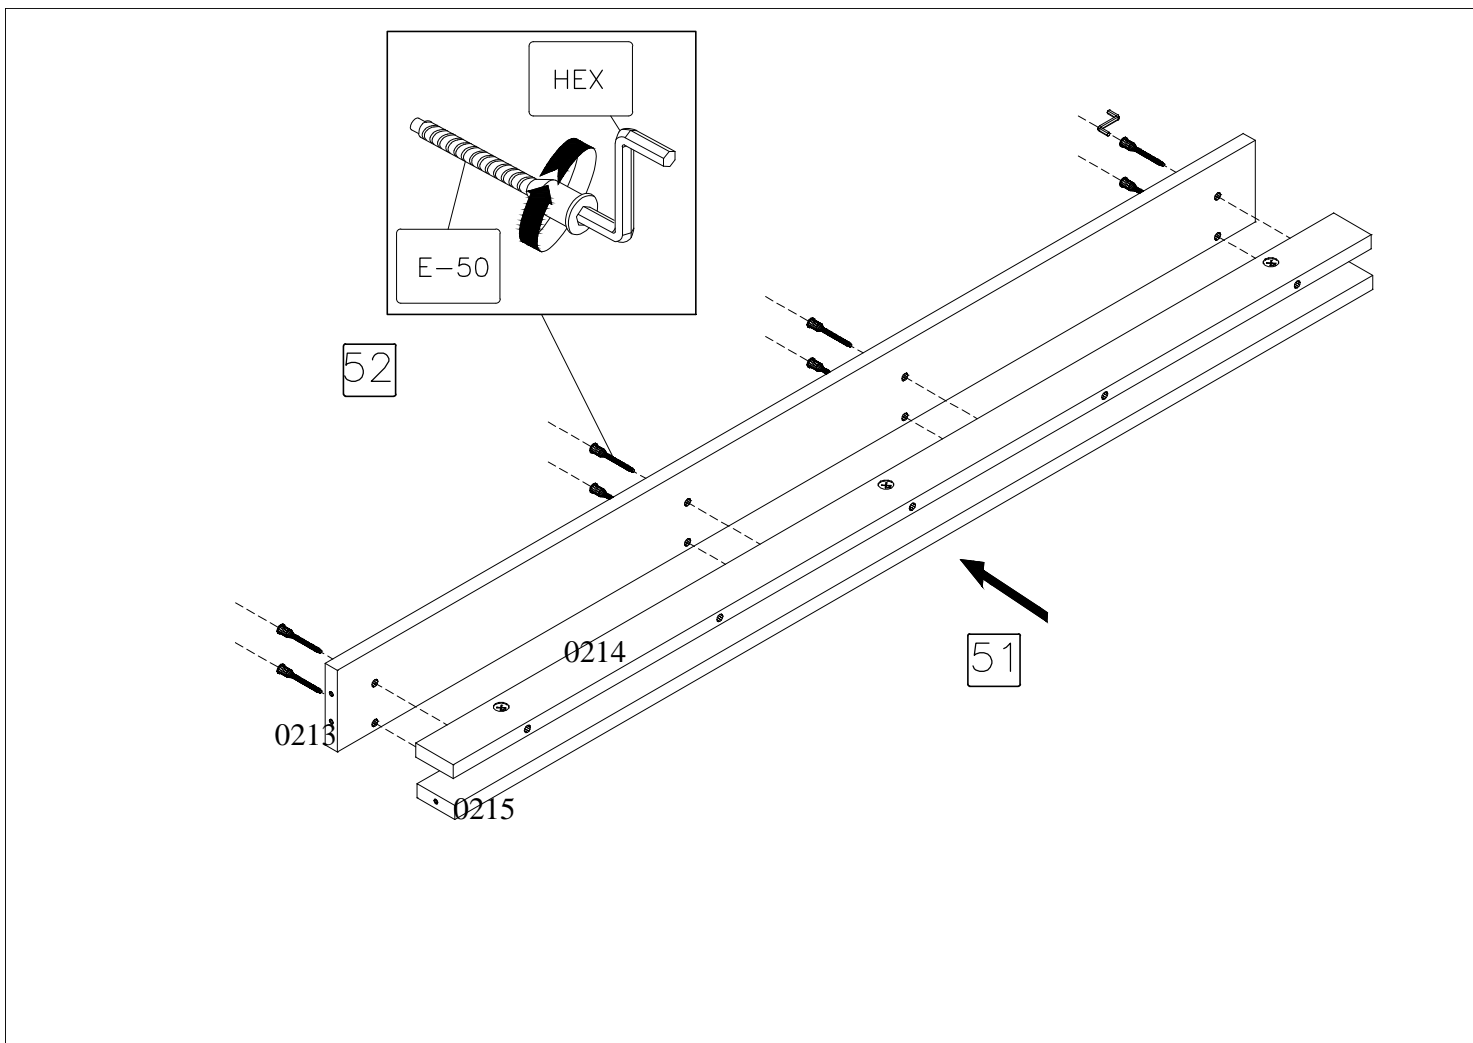

## Caracteristici tehnice produs

- Materiale:
- Placi din aschii de lemn (PAL), meleminate de grosime = 16 mm
  - Placi din aschii de lemn (PAL), meleminate de grosime = 25 mm
  - Cant ABS 0.5 mm si 2 mm
  - Cant ABS Lucios 1 mm
  - Capat cap pat tapitat
  - Picior baza plastic
  - Rotile sertar  $\varnothing 25$  mm
  - Elemente de imbinare din lemn si metalice