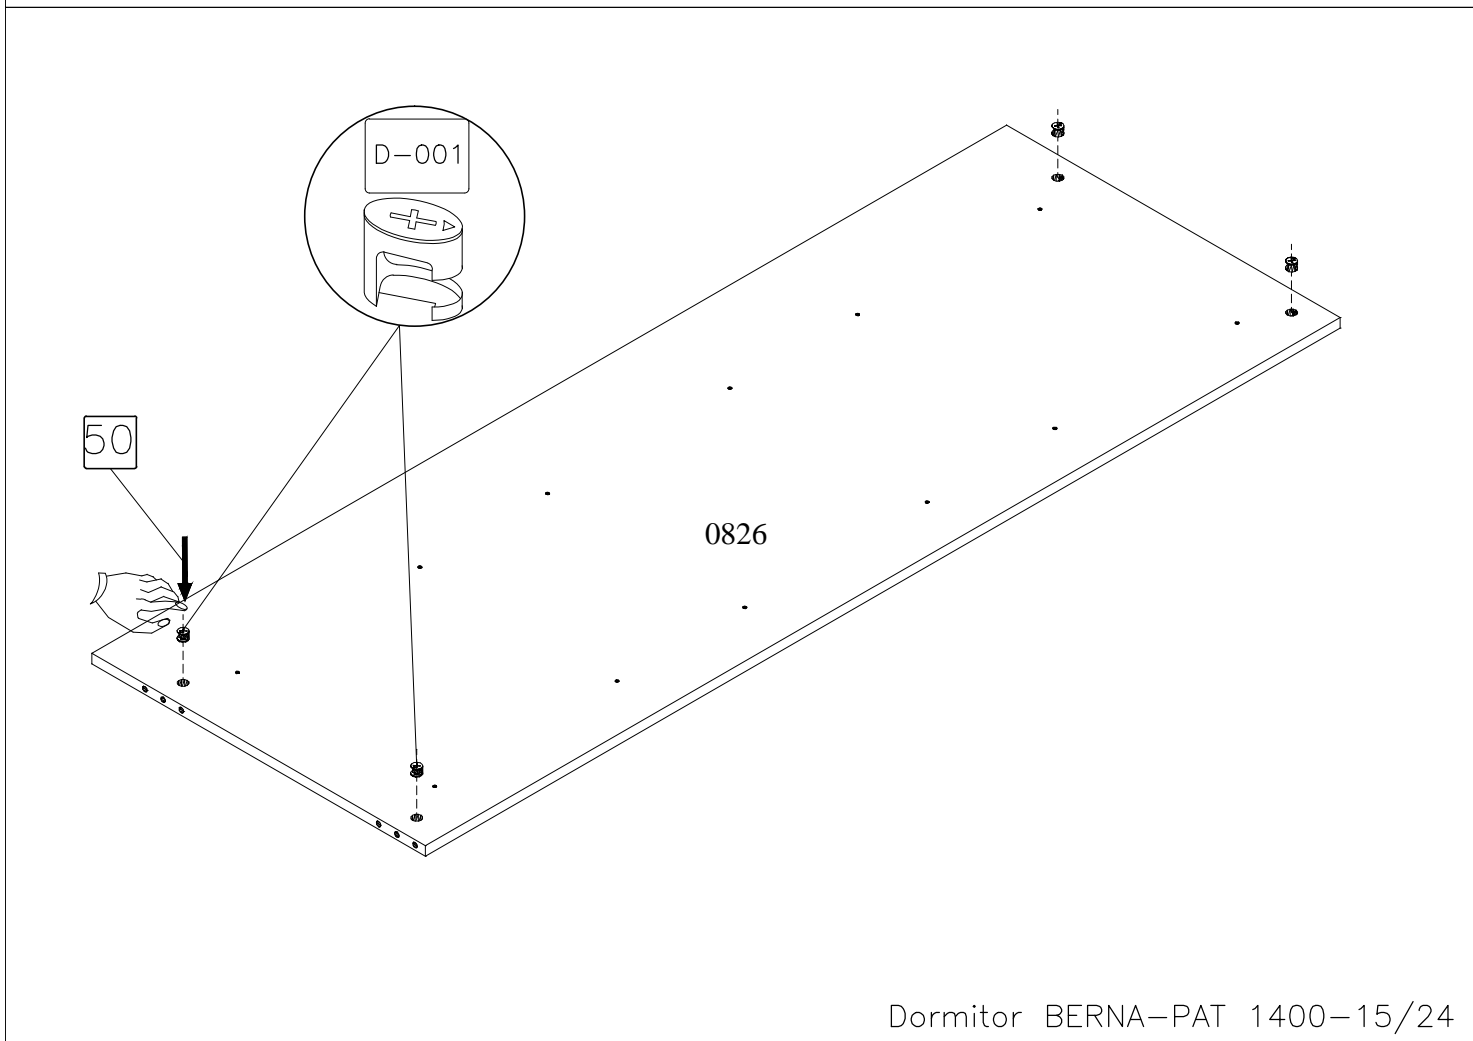

S1-16

ø3.5x16

S1-30

ø3.5x30

R-01

## Caracteristici tehnice produs

- Materiale:
- Placi din aschii de lemn (PAL), meleminate de grosime = 16 mm
  - Placi din aschii de lemn (PAL), meleminate de grosime = 25 mm
  - Cant ABS 0.5 mm si 2 mm
  - Cant ABS Lucios 1 mm
  - Capat cap pat tapitat
  - Picior baza plastic
  - Rotile sertar  $\varnothing 25$  mm
  - Elemente de imbinare din lemn si metalice