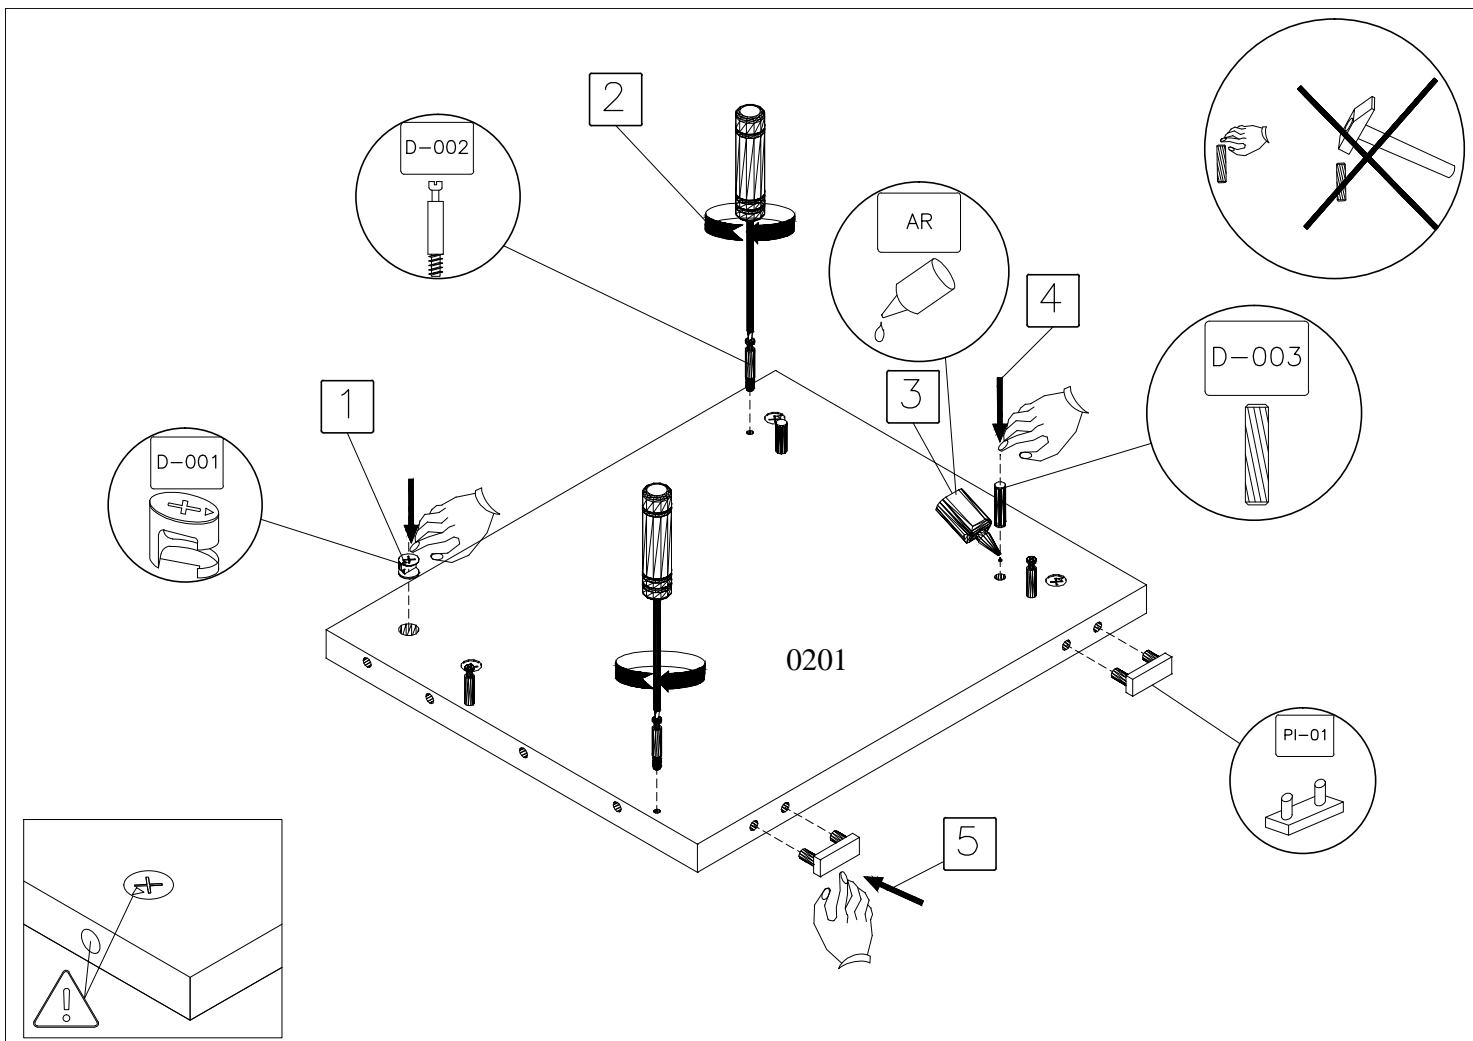

S1-16

ø3.5x16

S1-30

ø3.5x30

R-01

## Caracteristici tehnice produs

- Materiale:
- Placi din aschii de lemn (PAL), meleminate de grosime = 16 mm
  - Placi din aschii de lemn (PAL), meleminate de grosime = 25 mm
  - Cant ABS 0.5 mm si 2 mm
  - Cant ABS Lucios 1 mm
  - Capat cap pat tapitat
  - Picior baza plastic
  - Rotile sertar  $\varnothing 25$  mm
  - Elemente de imbinare din lemn si metalice