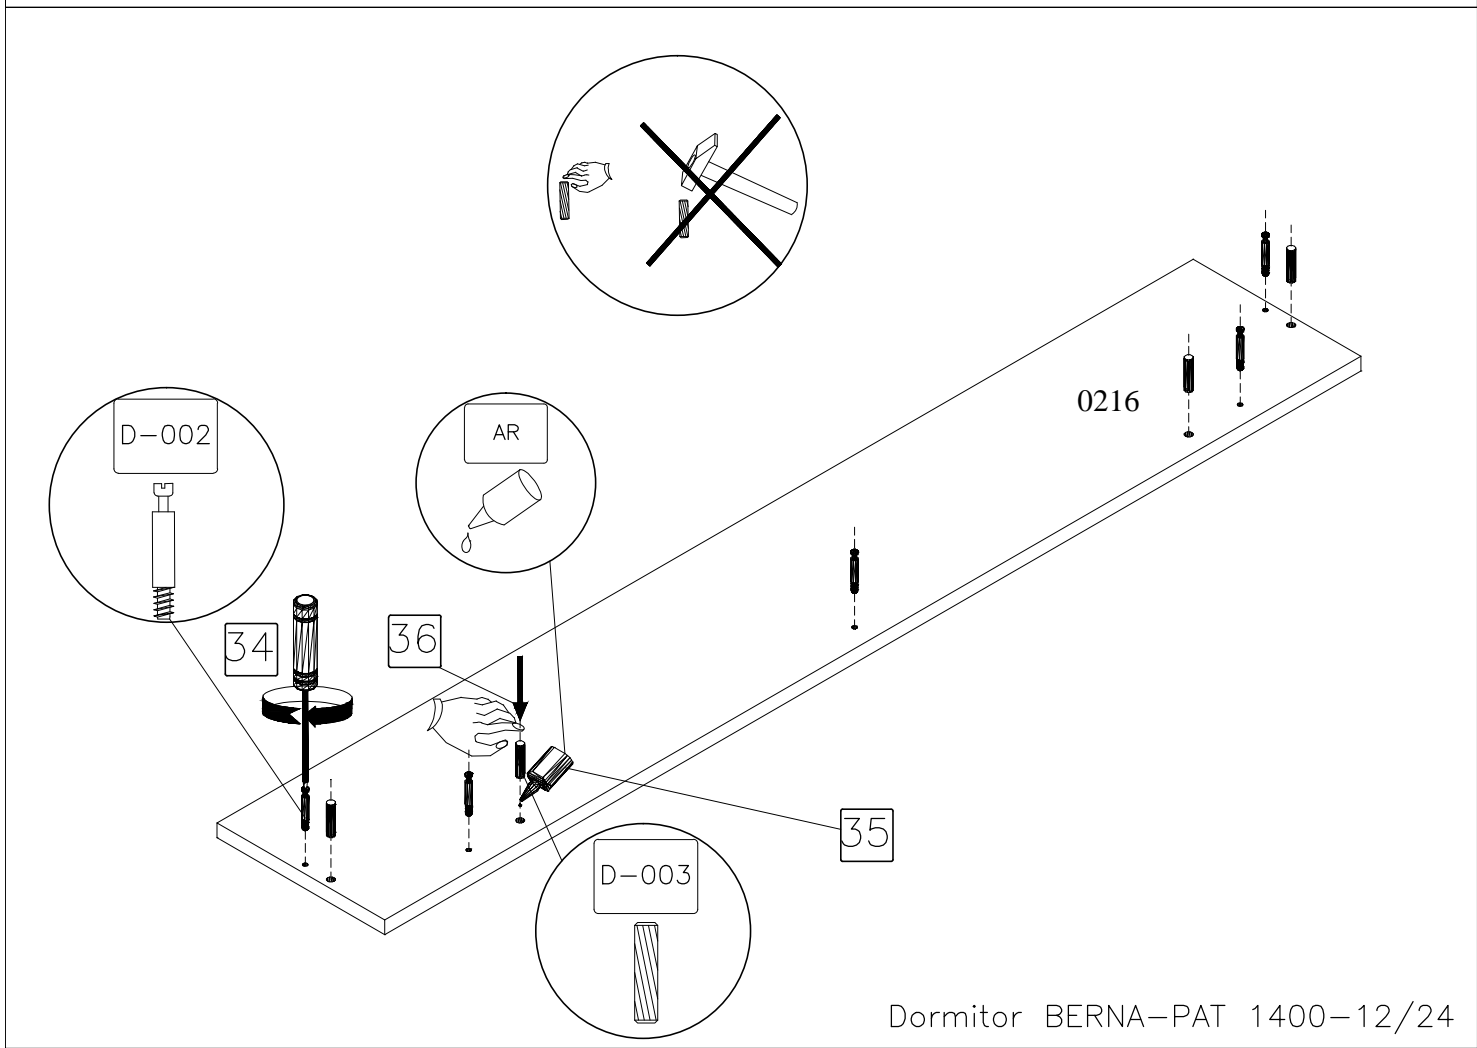

S1-16

ø3.5x16

S1-30

ø3.5x30

R-01

## Caracteristici tehnice produs

- Materiale:
- Placi din aschii de lemn (PAL), meleminate de grosime = 16 mm
  - Placi din aschii de lemn (PAL), meleminate de grosime = 25 mm
  - Cant ABS 0.5 mm si 2 mm
  - Cant ABS Lucios 1 mm
  - Capat cap pat tapitat
  - Picior baza plastic
  - Rotile sertar  $\varnothing 25$  mm
  - Elemente de imbinare din lemn si metalice

MONTARE PAT CU SERTARUL IN DREAPTA

MONTARE PAT CU SERTARUL IN DREAPTA

MONTARE PAT CU SERTARUL IN STANGA

65

LATERALA STANGA PAT

MONTARE PAT CU SERTARUL IN STANGA

LATERALA DREAPTA PAT

67