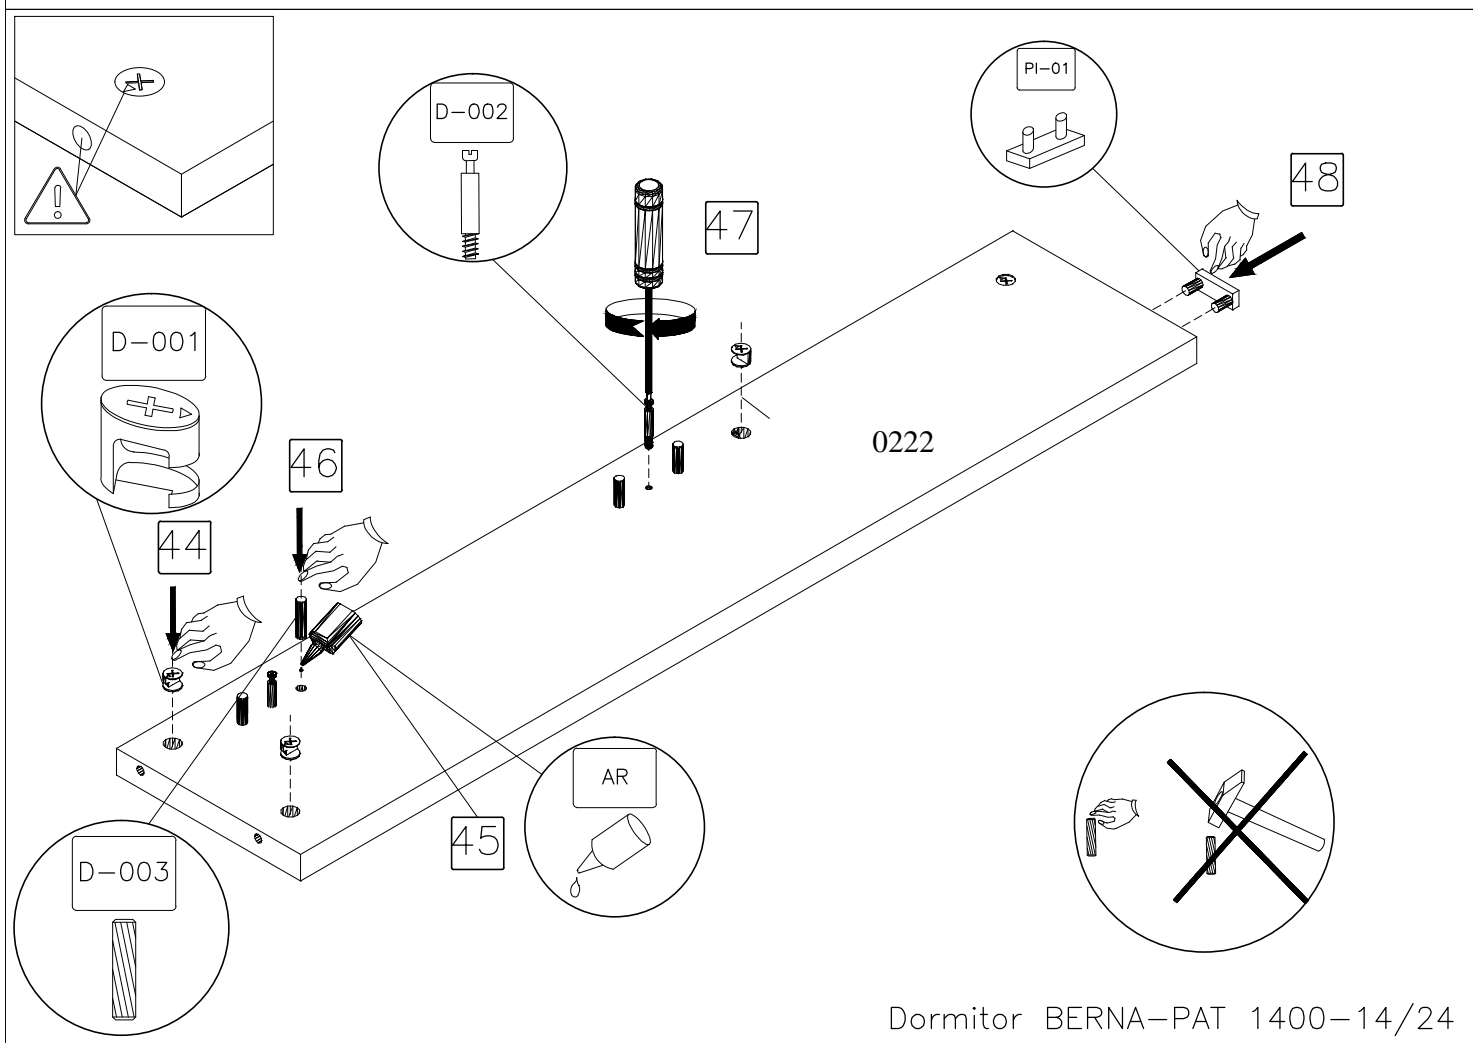

S1-16

ø3.5x16

S1-30

ø3.5x30

R-01

## Caracteristici tehnice produs

- Materiale:
- Placi din aschii de lemn (PAL), meleminate de grosime = 16 mm
  - Placi din aschii de lemn (PAL), meleminate de grosime = 25 mm
  - Cant ABS 0.5 mm si 2 mm
  - Cant ABS Lucios 1 mm
  - Capat cap pat tapitat
  - Picior baza plastic
  - Rotile sertar  $\varnothing 25$  mm
  - Elemente de imbinare din lemn si metalice

MONTARE PAT CU SERTARUL IN DREAPTA

MONTARE PAT CU SERTARUL IN DREAPTA

MONTARE PAT CU SERTARUL IN STANGA

65

LATERALA STANGA PAT

MONTARE PAT CU SERTARUL IN STANGA

LATERALA DREAPTA PAT

67