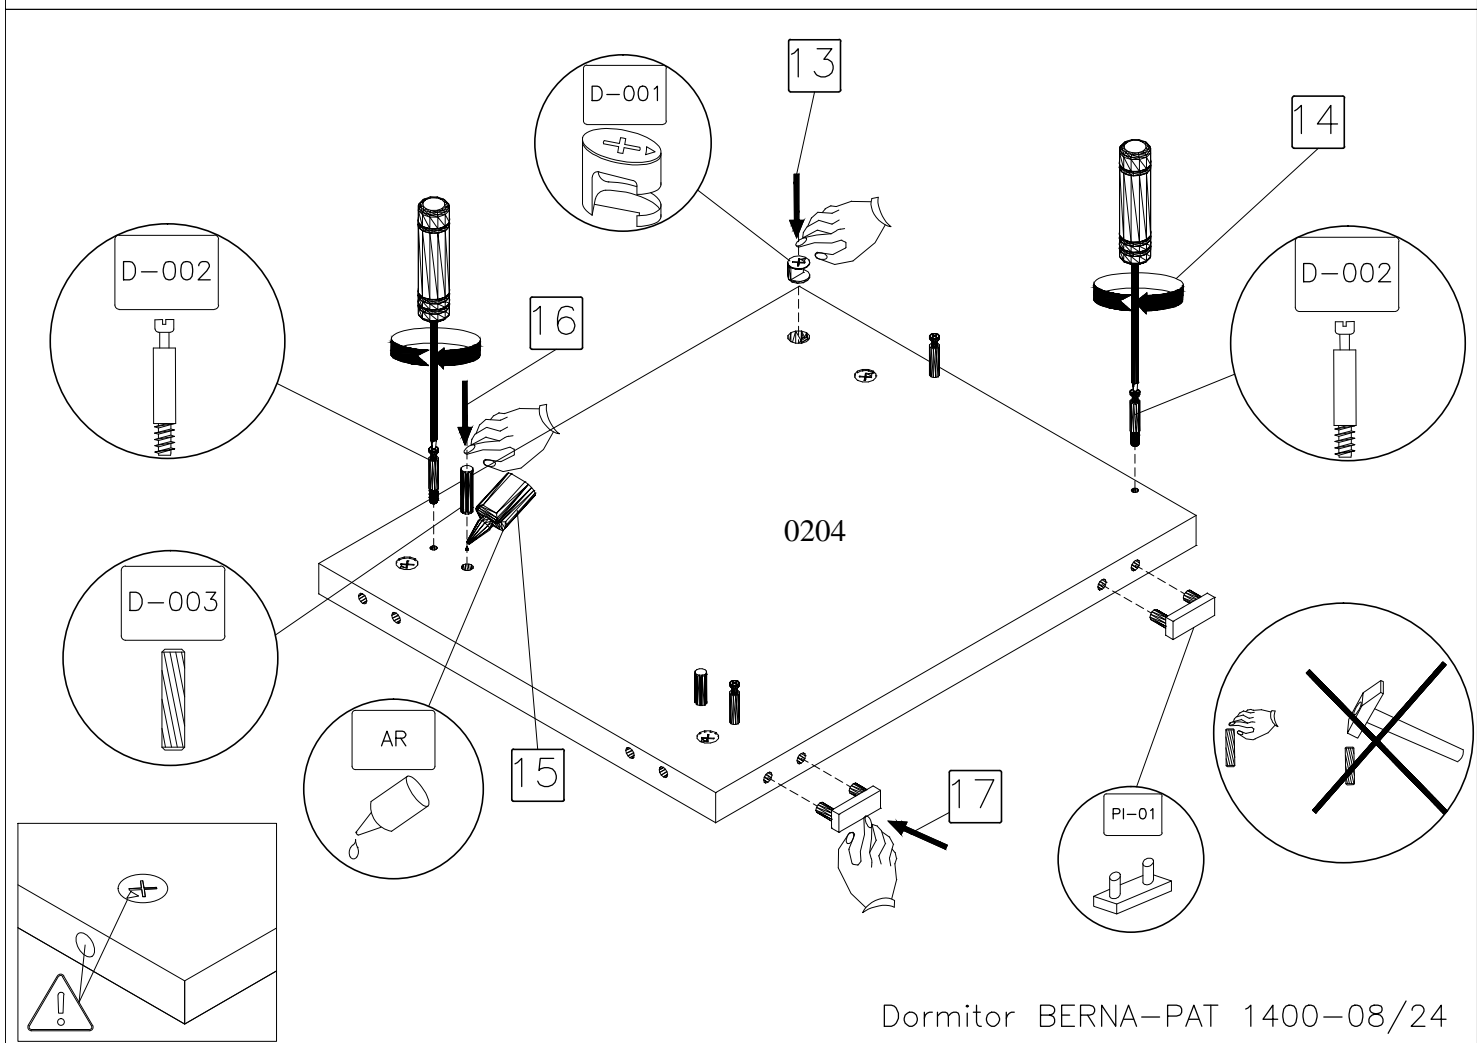

S1-16

ø3.5x16

S1-30

ø3.5x30

R-01

## Caracteristici tehnice produs

- Materiale:
- Placi din aschii de lemn (PAL), meleminate de grosime = 16 mm
  - Placi din aschii de lemn (PAL), meleminate de grosime = 25 mm
  - Cant ABS 0.5 mm si 2 mm
  - Cant ABS Lucios 1 mm
  - Capat cap pat tapitat
  - Picior baza plastic
  - Rotile sertar  $\varnothing 25$  mm
  - Elemente de imbinare din lemn si metalice