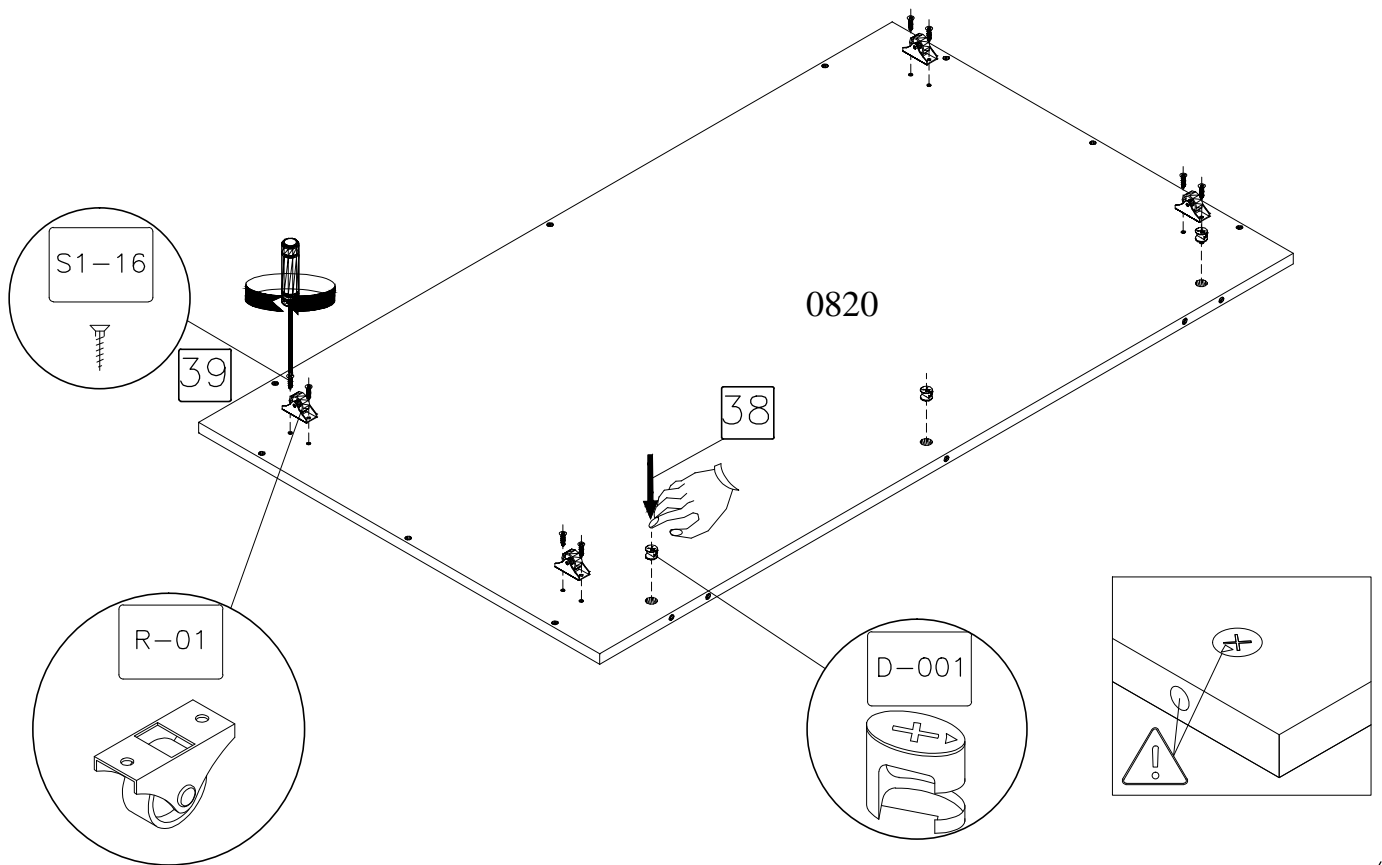

## Caracteristici tehnice produs

- Materiale:
- Placi din aschii de lemn (PAL), meleminate de grosime = 16 mm
  - Placi din aschii de lemn (PAL), meleminate de grosime = 25 mm
  - Cant ABS 0.5 mm si 2 mm
  - Cant ABS Lucios 1 mm
  - Capat cap pat tapitat
  - Picior baza plastic
  - Rotile sertar  $\varnothing 25$  mm
  - Elemente de imbinare din lemn si metalice

MONTARE PAT CU SERTARUL IN DREAPTA

MONTARE PAT CU SERTARUL IN DREAPTA

MONTARE PAT CU SERTARUL IN STANGA

65

LATERALA STANGA PAT

MONTARE PAT CU SERTARUL IN STANGA

LATERALA DREAPTA PAT

67