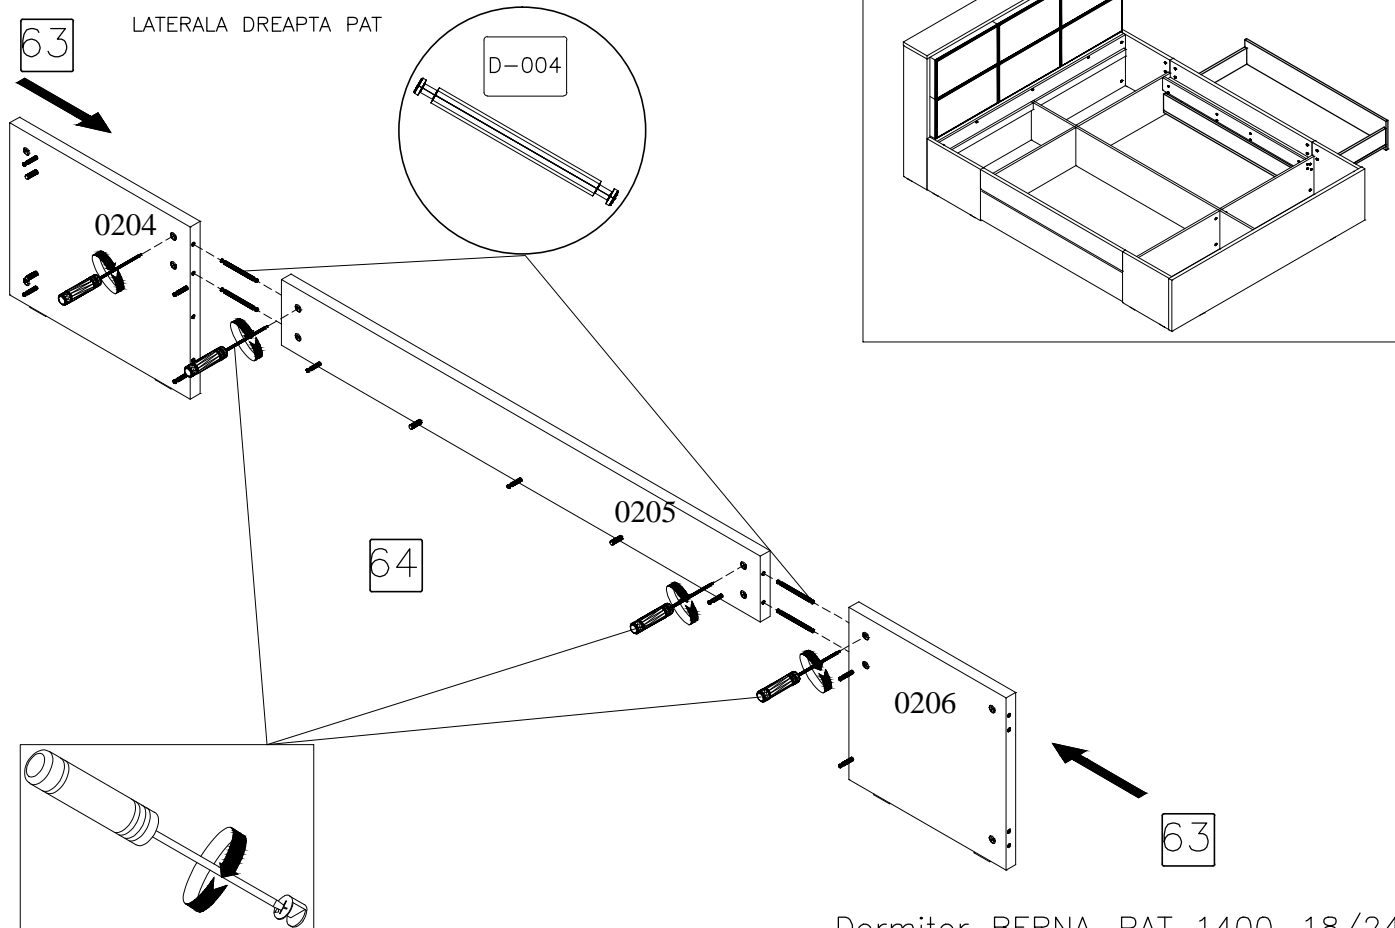

## Caracteristici tehnice produs

- Materiale:
- Placi din aschii de lemn (PAL), meleminate de grosime = 16 mm
  - Placi din aschii de lemn (PAL), meleminate de grosime = 25 mm
  - Cant ABS 0.5 mm si 2 mm
  - Cant ABS Lucios 1 mm
  - Capat cap pat tapitat
  - Picior baza plastic
  - Rotile sertar  $\varnothing 25$  mm
  - Elemente de imbinare din lemn si metalice

MONTARE PAT CU SERTARUL IN DREAPTA

MONTARE PAT CU SERTARUL IN DREAPTA

MONTARE PAT CU SERTARUL IN STANGA

65

LATERALA STANGA PAT

MONTARE PAT CU SERTARUL IN STANGA

LATERALA DREAPTA PAT

67