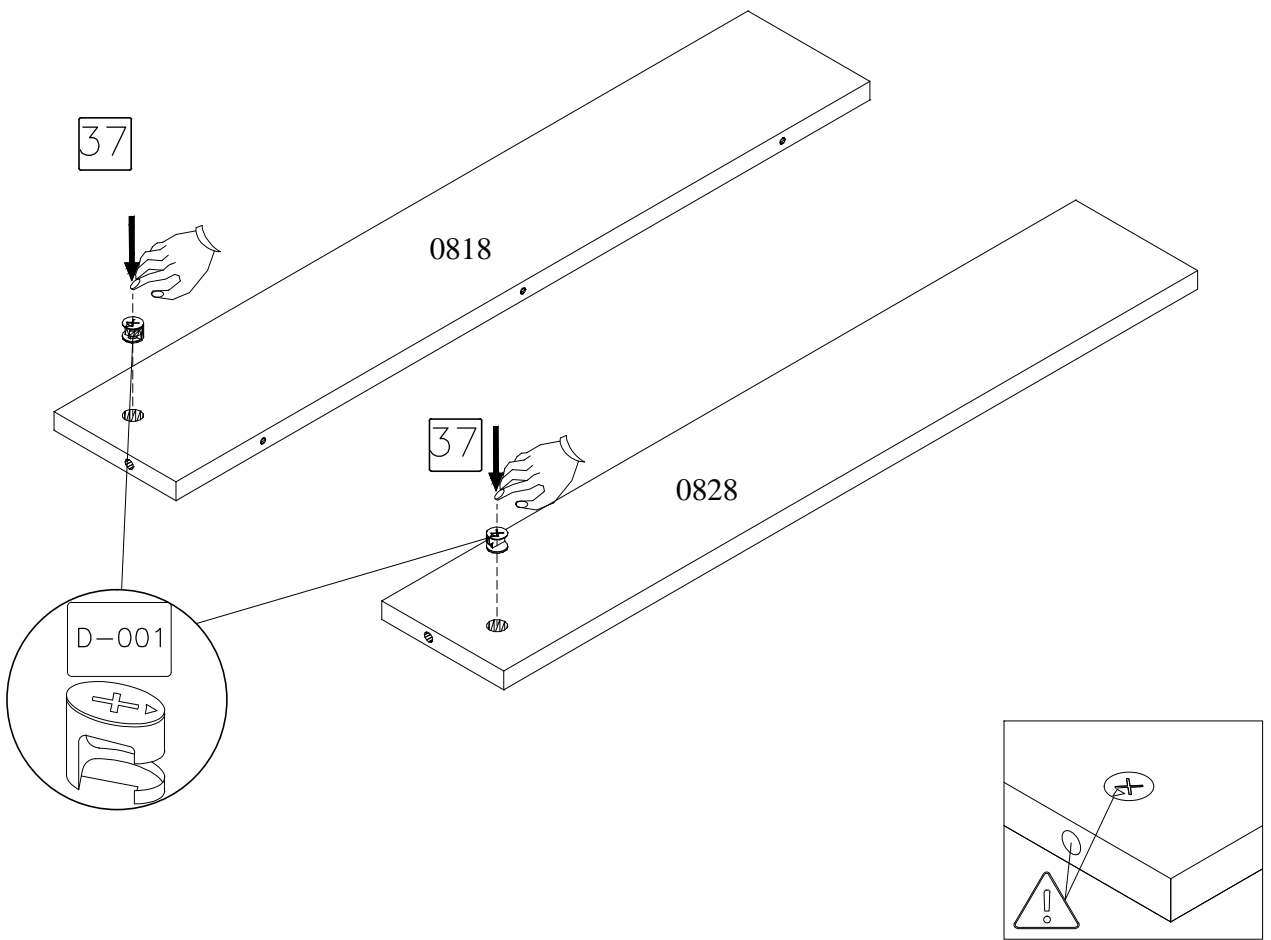

## Caracteristici tehnice produs

- Materiale:
- Placi din aschii de lemn (PAL), meleminate de grosime = 16 mm
  - Placi din aschii de lemn (PAL), meleminate de grosime = 25 mm
  - Cant ABS 0.5 mm si 2 mm
  - Cant ABS Lucios 1 mm
  - Capat cap pat tapitat
  - Picior baza plastic
  - Rotile sertar  $\varnothing 25$  mm
  - Elemente de imbinare din lemn si metalice