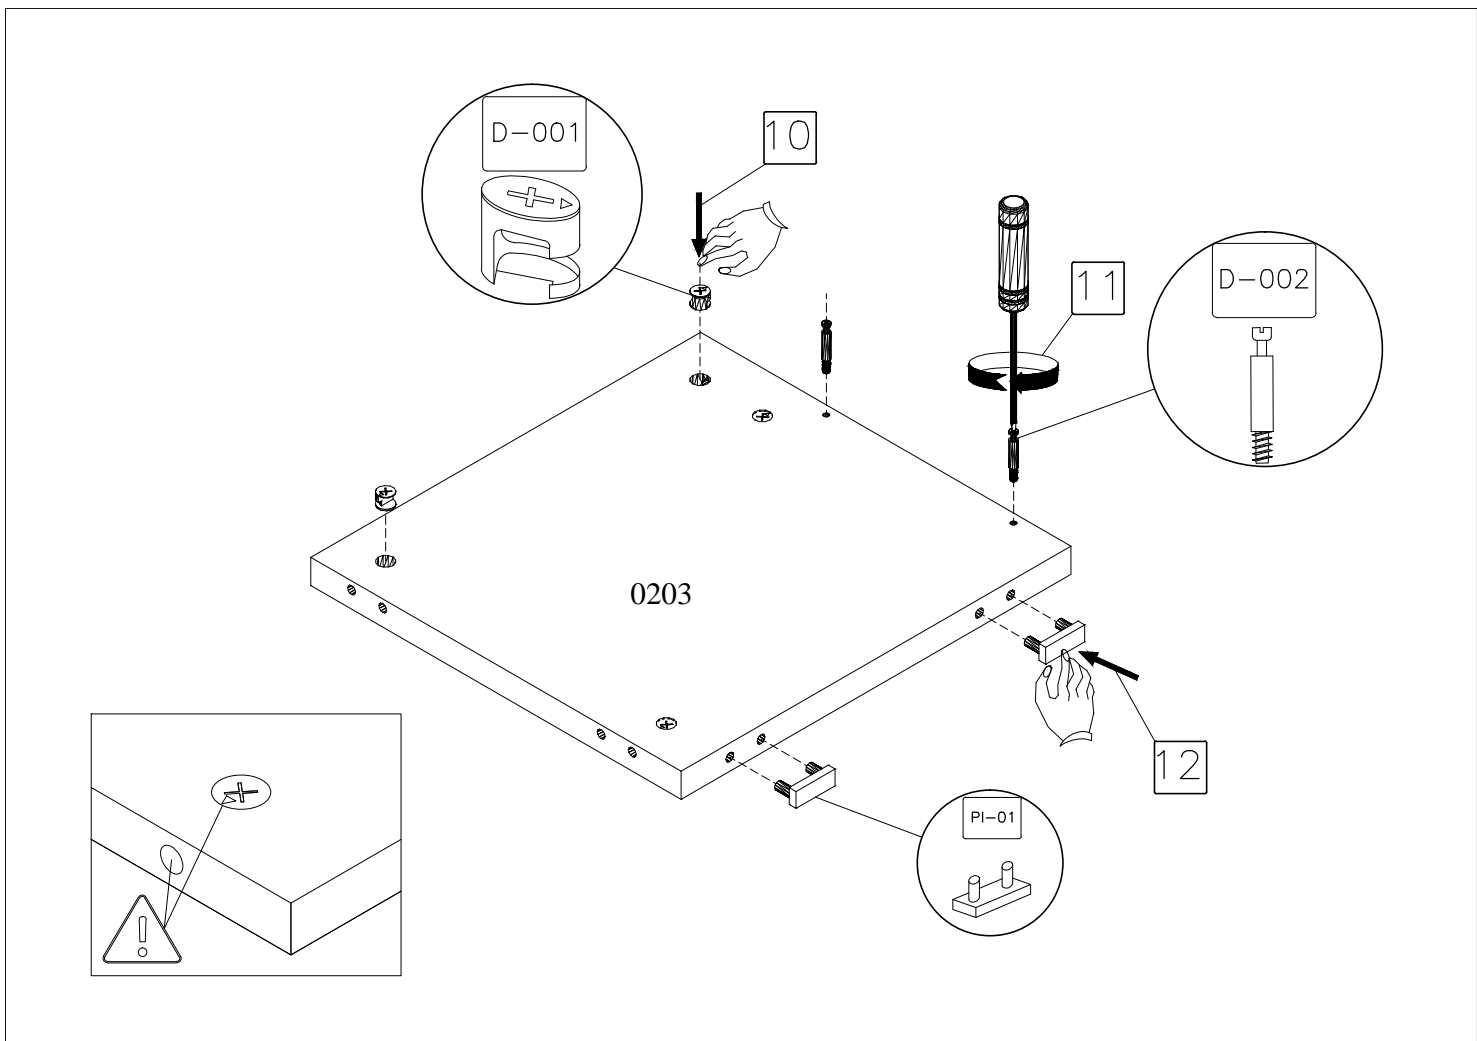

S1-16

ø3.5x16

S1-30

ø3.5x30

R-01

## Caracteristici tehnice produs

- Materiale:
- Placi din aschii de lemn (PAL), meleminate de grosime = 16 mm
  - Placi din aschii de lemn (PAL), meleminate de grosime = 25 mm
  - Cant ABS 0.5 mm si 2 mm
  - Cant ABS Lucios 1 mm
  - Capat cap pat tapitat
  - Picior baza plastic
  - Rotile sertar  $\varnothing 25$  mm
  - Elemente de imbinare din lemn si metalice