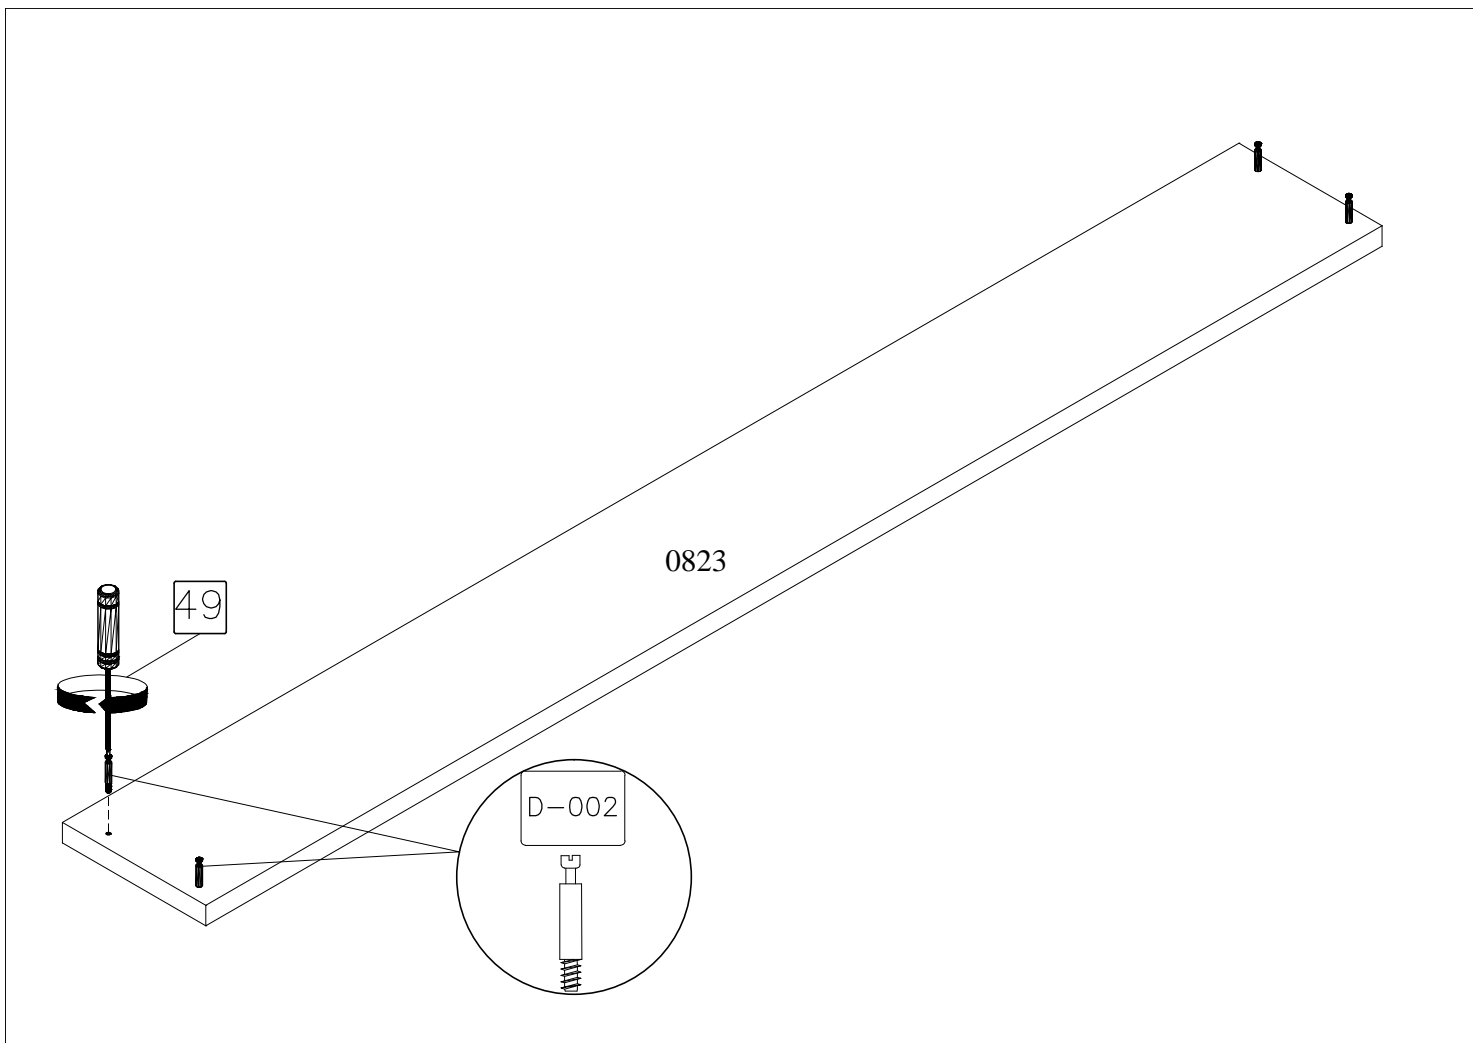

S1-16

ø3.5x16

S1-30

ø3.5x30

R-01

## Caracteristici tehnice produs

- Materiale:
- Placi din aschii de lemn (PAL), meleminate de grosime = 16 mm
  - Placi din aschii de lemn (PAL), meleminate de grosime = 25 mm
  - Cant ABS 0.5 mm si 2 mm
  - Cant ABS Lucios 1 mm
  - Capat cap pat tapitat
  - Picior baza plastic
  - Rotile sertar  $\varnothing 25$  mm
  - Elemente de imbinare din lemn si metalice