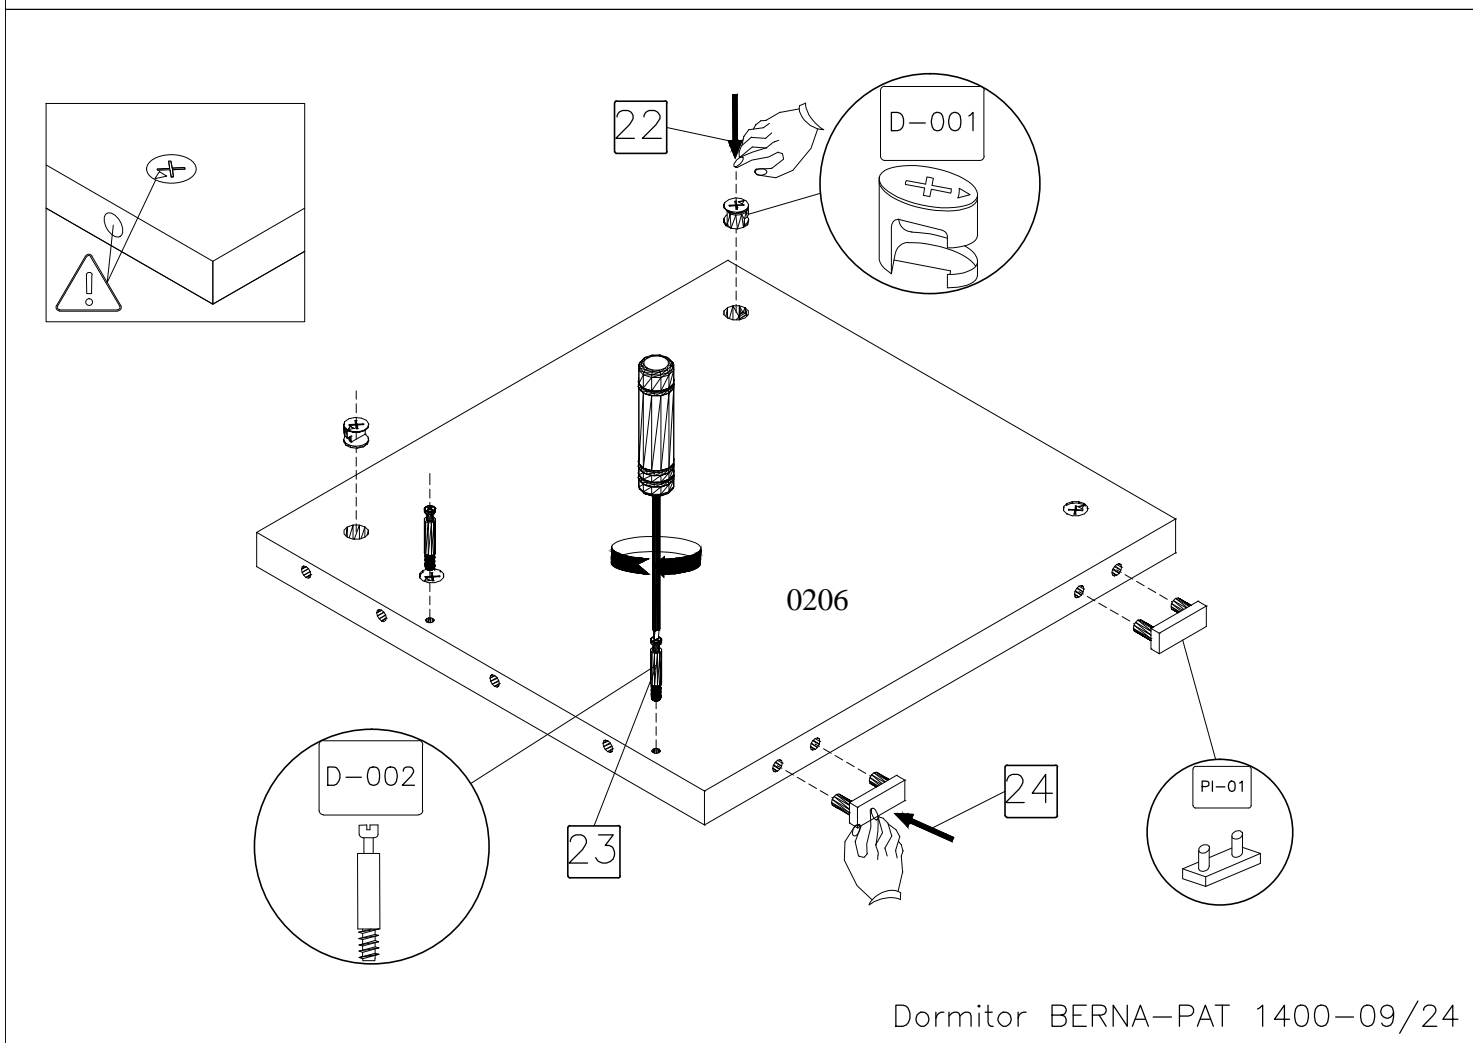

## Caracteristici tehnice produs

- Materiale:
- Placi din aschii de lemn (PAL), meleminate de grosime = 16 mm
  - Placi din aschii de lemn (PAL), meleminate de grosime = 25 mm
  - Cant ABS 0.5 mm si 2 mm
  - Cant ABS Lucios 1 mm
  - Capat cap pat tapitat
  - Picior baza plastic
  - Rotile sertar  $\varnothing 25$  mm
  - Elemente de imbinare din lemn si metalice

MONTARE PAT CU SERTARUL IN DREAPTA

MONTARE PAT CU SERTARUL IN DREAPTA

MONTARE PAT CU SERTARUL IN STANGA

65

LATERALA STANGA PAT

MONTARE PAT CU SERTARUL IN STANGA

LATERALA DREAPTA PAT

67