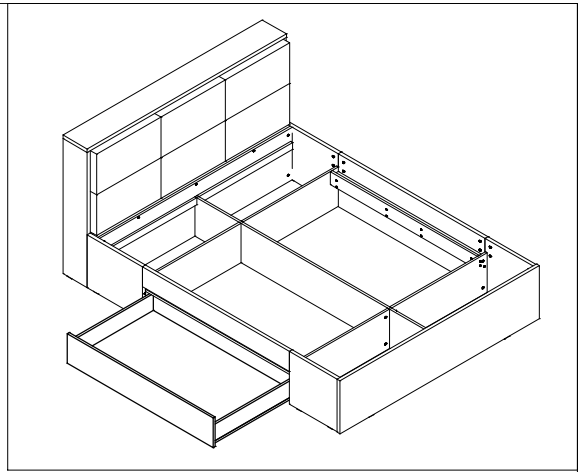

## Caracteristici tehnice produs

- Materiale:
- Placi din aschii de lemn (PAL), meleminate de grosime = 16 mm
  - Placi din aschii de lemn (PAL), meleminate de grosime = 25 mm
  - Cant ABS 0.5 mm si 2 mm
  - Cant ABS Lucios 1 mm
  - Capat cap pat tapitat
  - Picior baza plastic
  - Rotile sertar  $\varnothing 25$  mm
  - Elemente de imbinare din lemn si metalice

MONTARE PAT CU SERTARUL IN DREAPTA

MONTARE PAT CU SERTARUL IN DREAPTA

MONTARE PAT CU SERTARUL IN STANGA

65

LATERALA STANGA PAT

MONTARE PAT CU SERTARUL IN STANGA

LATERALA DREAPTA PAT

67