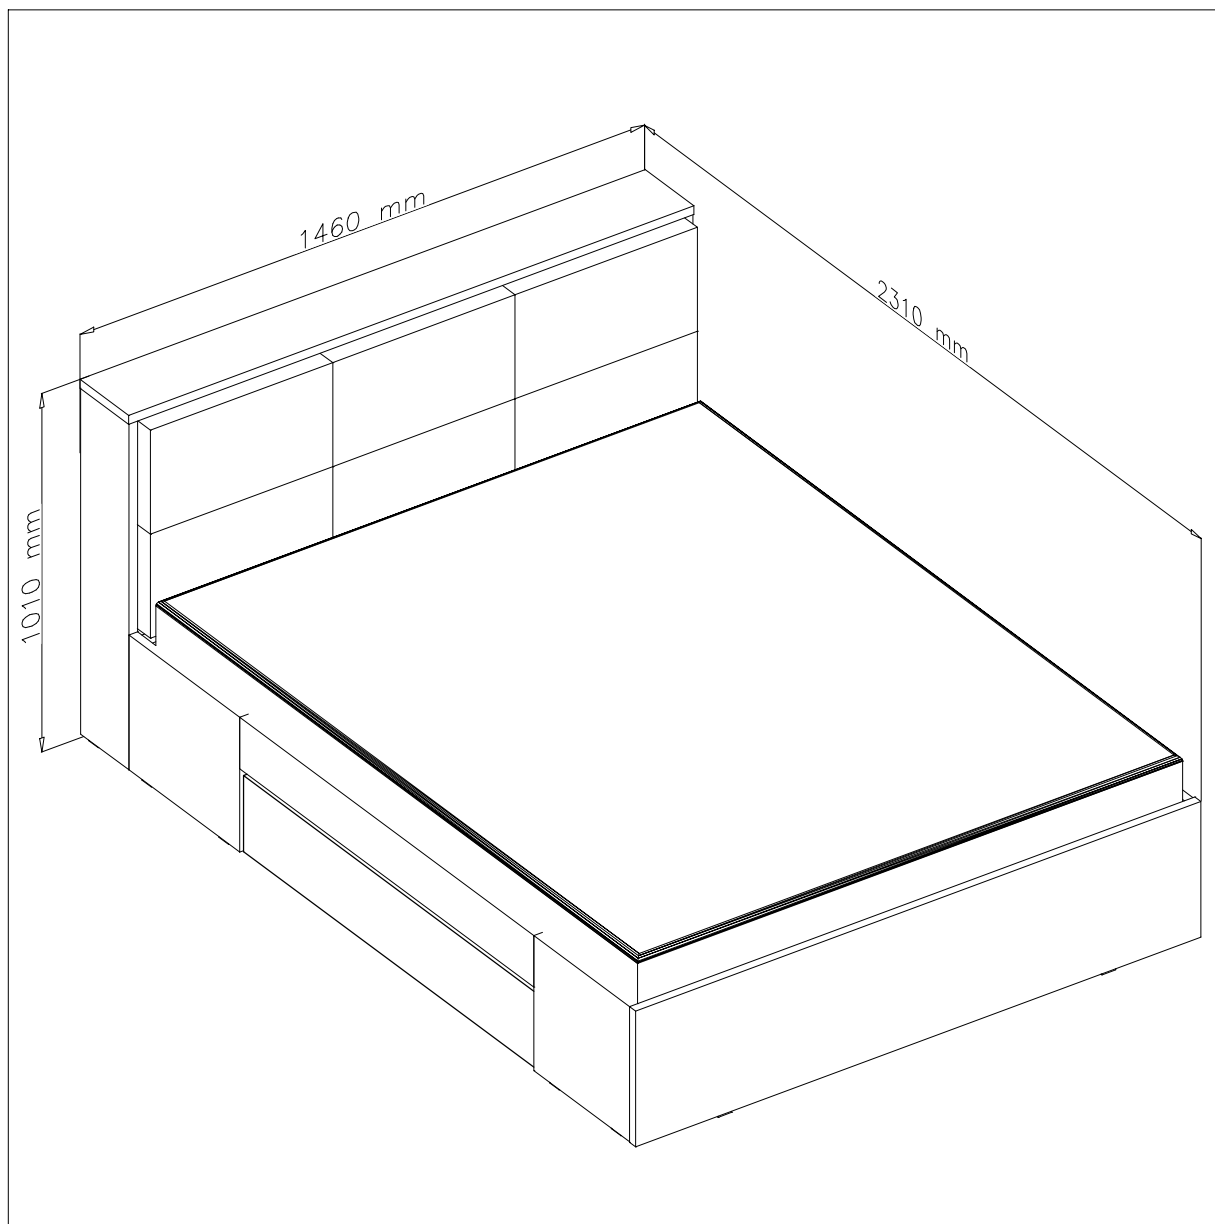

S1-16

ø3.5x16

S1-30

ø3.5x30

R-01

## Caracteristici tehnice produs

- Materiale:
- Placi din aschii de lemn (PAL), meleminate de grosime = 16 mm
  - Placi din aschii de lemn (PAL), meleminate de grosime = 25 mm
  - Cant ABS 0.5 mm si 2 mm
  - Cant ABS Lucios 1 mm
  - Capat cap pat tapitat
  - Picior baza plastic
  - Rotile sertar  $\varnothing 25$  mm
  - Elemente de imbinare din lemn si metalice