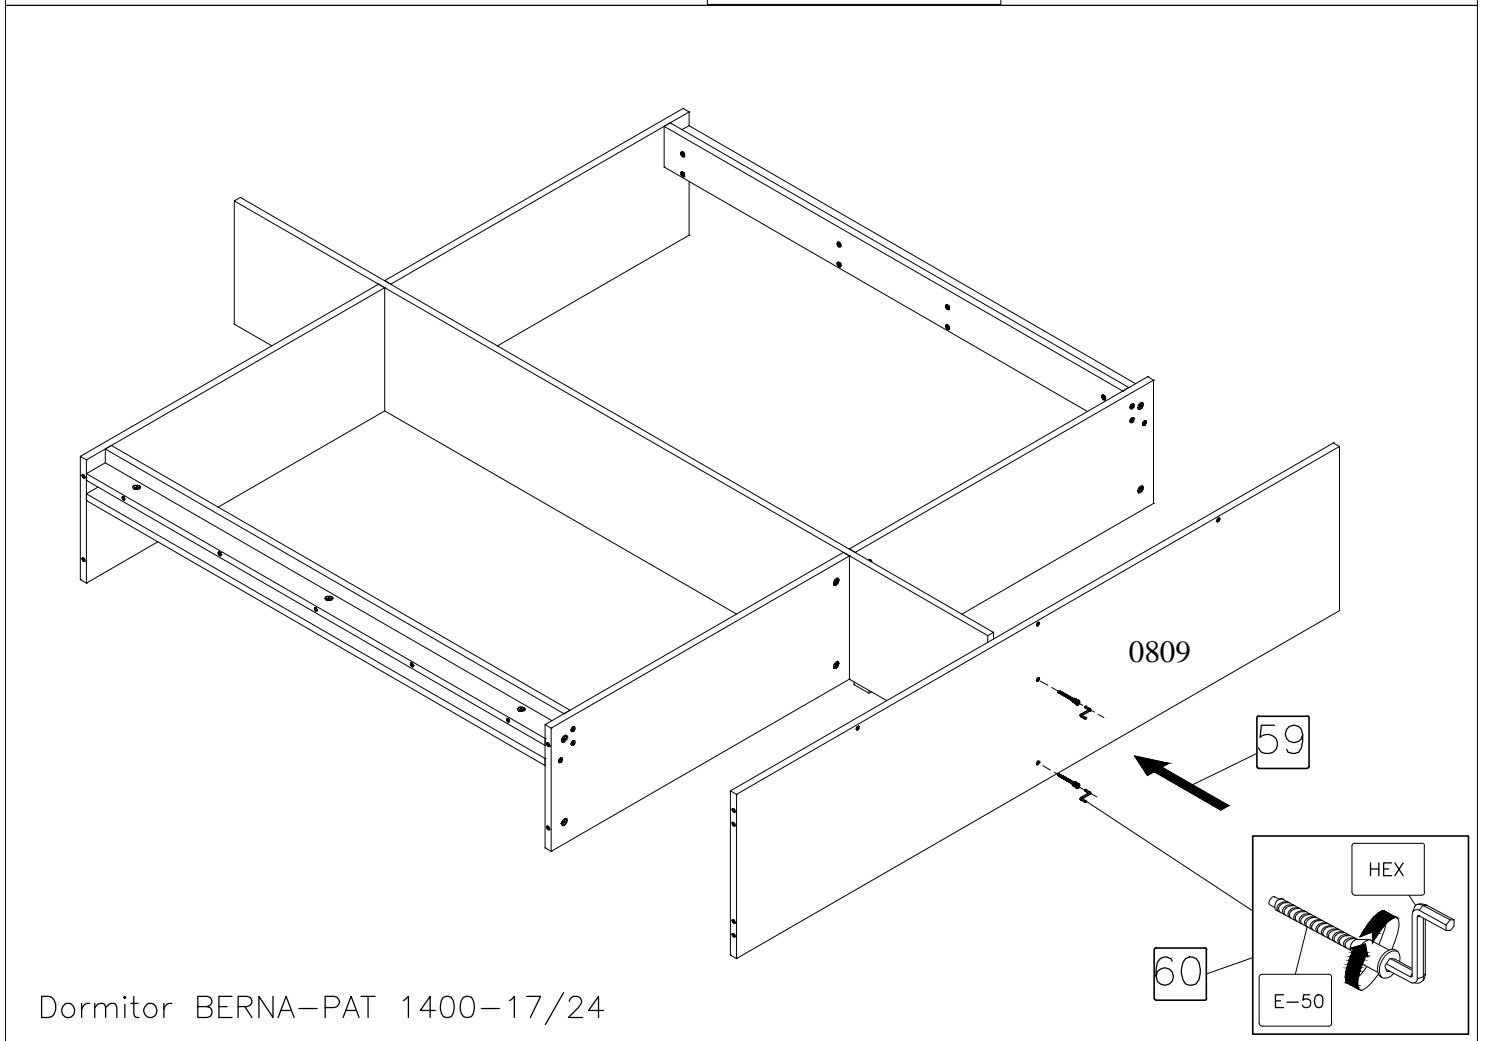

## Caracteristici tehnice produs

- Materiale:
- Placi din aschii de lemn (PAL), meleminate de grosime = 16 mm
  - Placi din aschii de lemn (PAL), meleminate de grosime = 25 mm
  - Cant ABS 0.5 mm si 2 mm
  - Cant ABS Lucios 1 mm
  - Capat cap pat tapitat
  - Picior baza plastic
  - Rotile sertar  $\varnothing 25$  mm
  - Elemente de imbinare din lemn si metalice