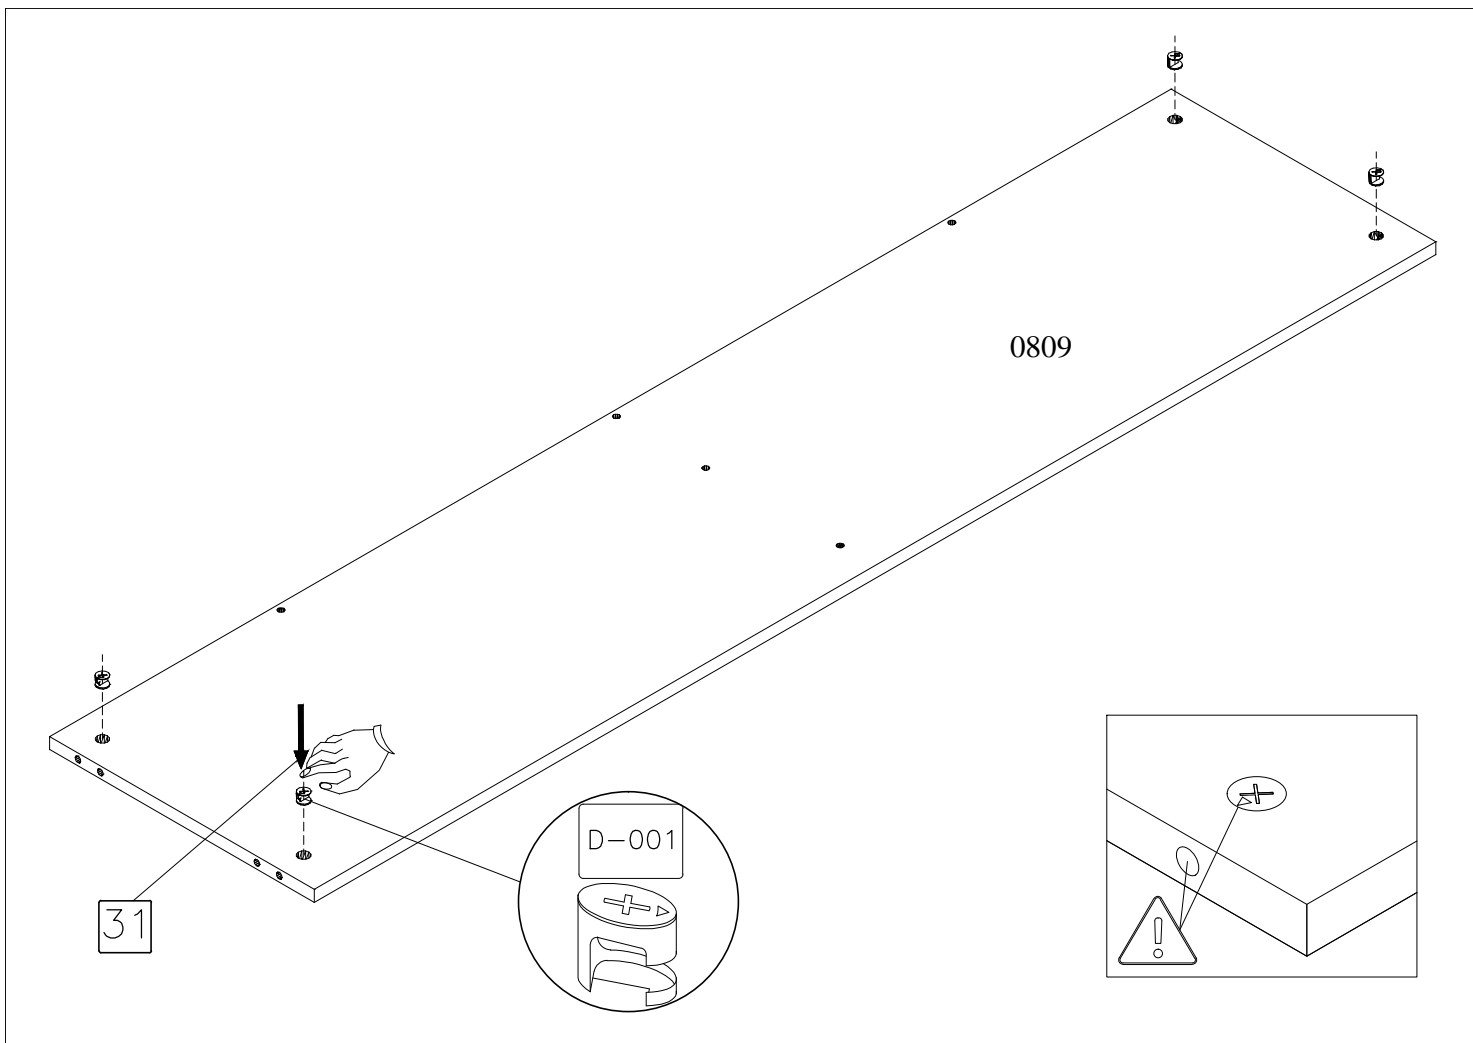

## Caracteristici tehnice produs

- Materiale:
- Placi din aschii de lemn (PAL), meleminate de grosime = 16 mm
  - Placi din aschii de lemn (PAL), meleminate de grosime = 25 mm
  - Cant ABS 0.5 mm si 2 mm
  - Cant ABS Lucios 1 mm
  - Capat cap pat tapitat
  - Picior baza plastic
  - Rotile sertar  $\varnothing 25$  mm
  - Elemente de imbinare din lemn si metalice