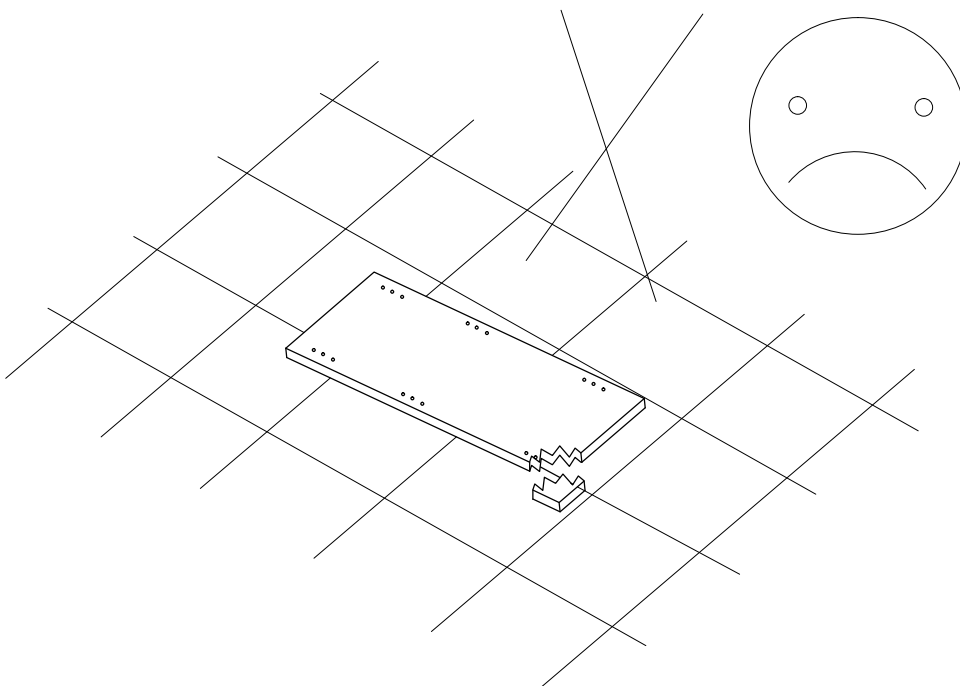

Assembly instructions  
Instrucțiuni de montaj

PRODUCT : Bedroom BERNA – Bed 1400  
PRODUS : Dormitor BERNA – Pat 1400

460x380x25

0201

400x380x25

0203

460x380x25

0204

400x380x25

0206

1221x145x25

0202

1221x145x25

0205

1459x382x25

0808

2005x284x16

0207

2X694x284x16

0811

2X694x284x16

0812

1405x378.5x16

0809