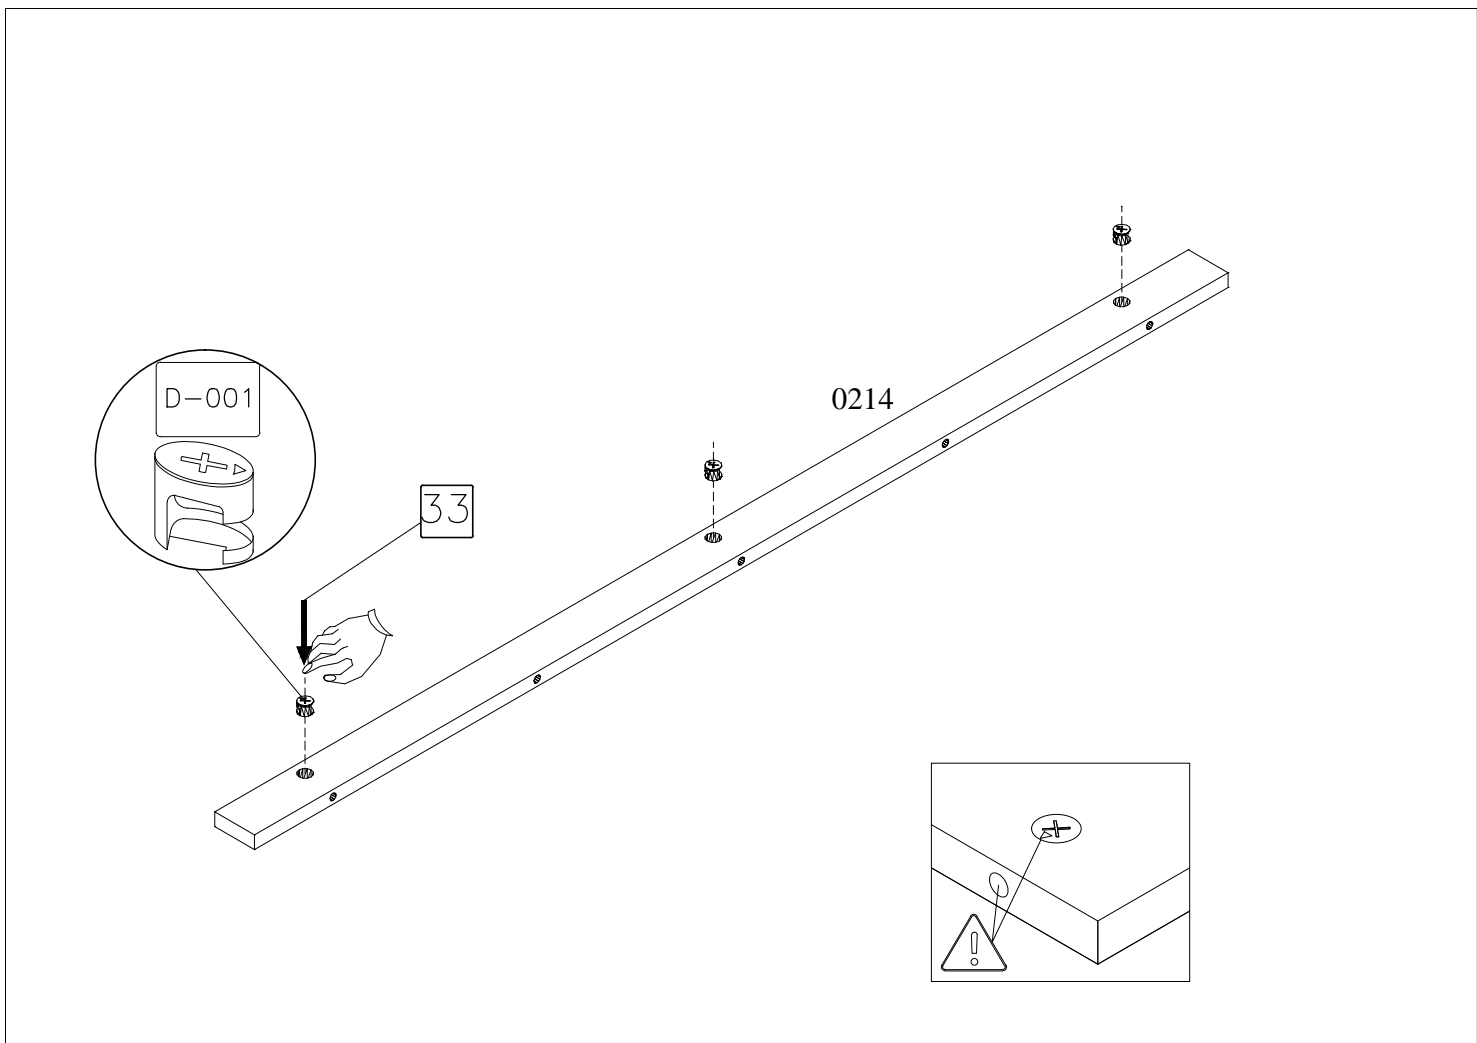

## Caracteristici tehnice produs

- Materiale:
- Placi din aschii de lemn (PAL), meleminate de grosime = 16 mm
  - Placi din aschii de lemn (PAL), meleminate de grosime = 25 mm
  - Cant ABS 0.5 mm si 2 mm
  - Cant ABS Lucios 1 mm
  - Capat cap pat tapitat
  - Picior baza plastic
  - Rotile sertar  $\varnothing 25$  mm
  - Elemente de imbinare din lemn si metalice