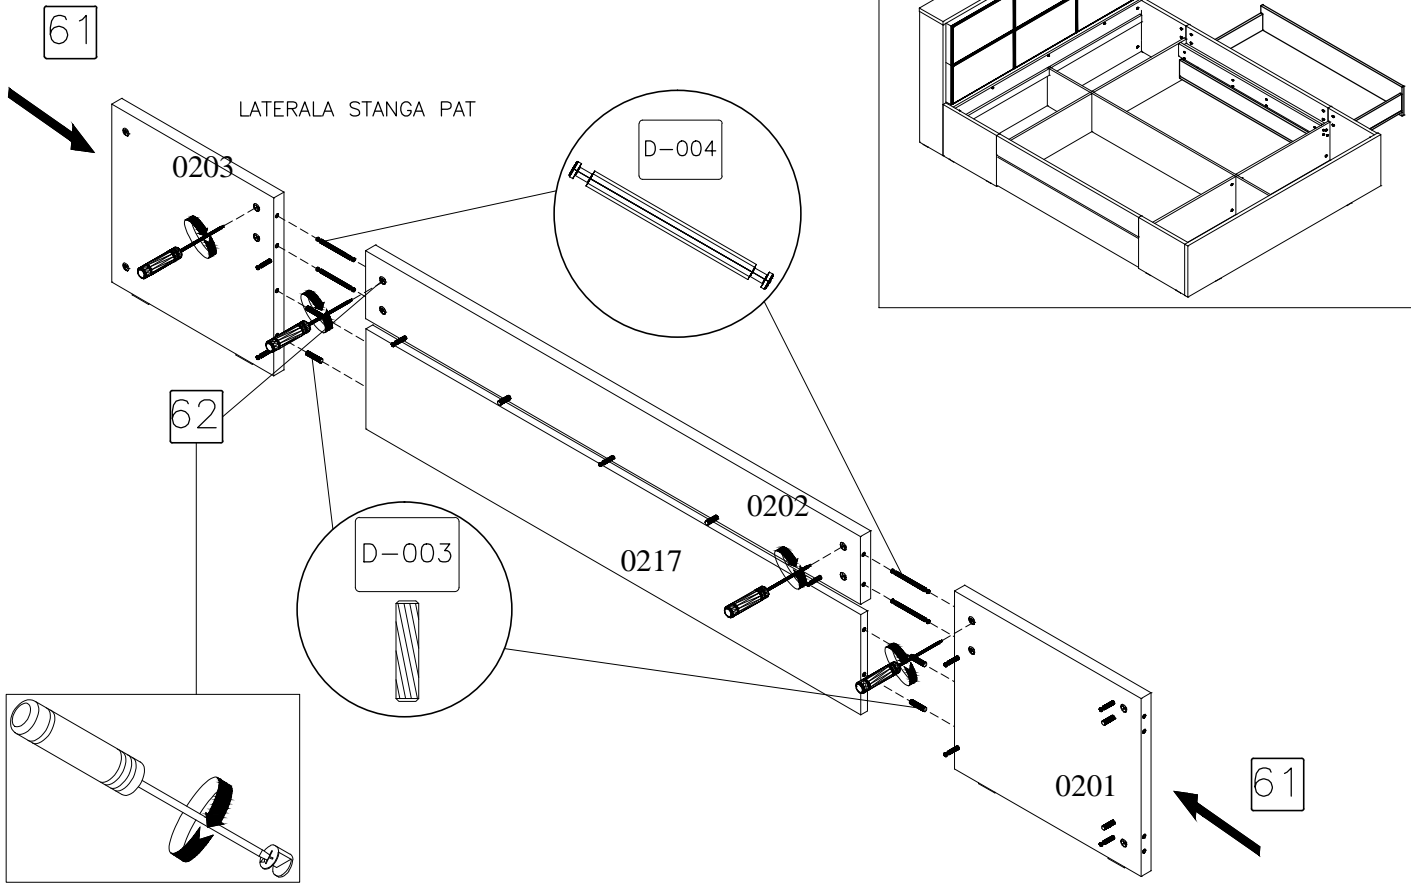

MONTARE PAT CU SERTARUL IN DREAPTA