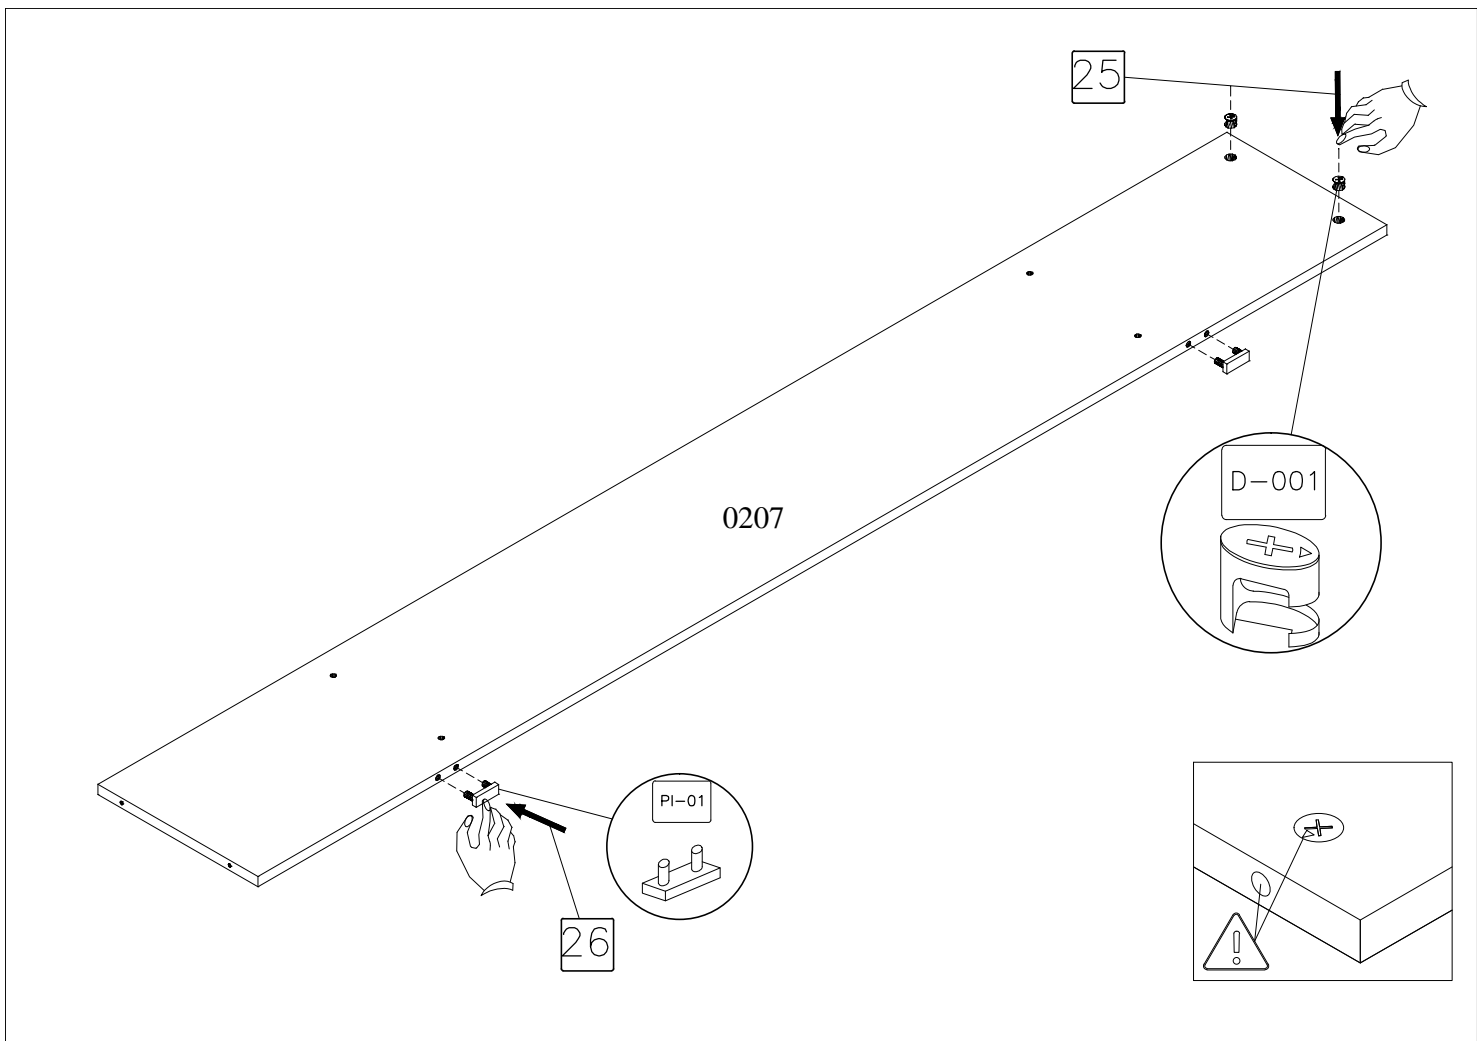

S1-16

ø3.5x16

S1-30

ø3.5x30

R-01

## Caracteristici tehnice produs

- Materiale:
- Placi din aschii de lemn (PAL), meleminate de grosime = 16 mm
  - Placi din aschii de lemn (PAL), meleminate de grosime = 25 mm
  - Cant ABS 0.5 mm si 2 mm
  - Cant ABS Lucios 1 mm
  - Capat cap pat tapitat
  - Picior baza plastic
  - Rotile sertar  $\varnothing 25$  mm
  - Elemente de imbinare din lemn si metalice