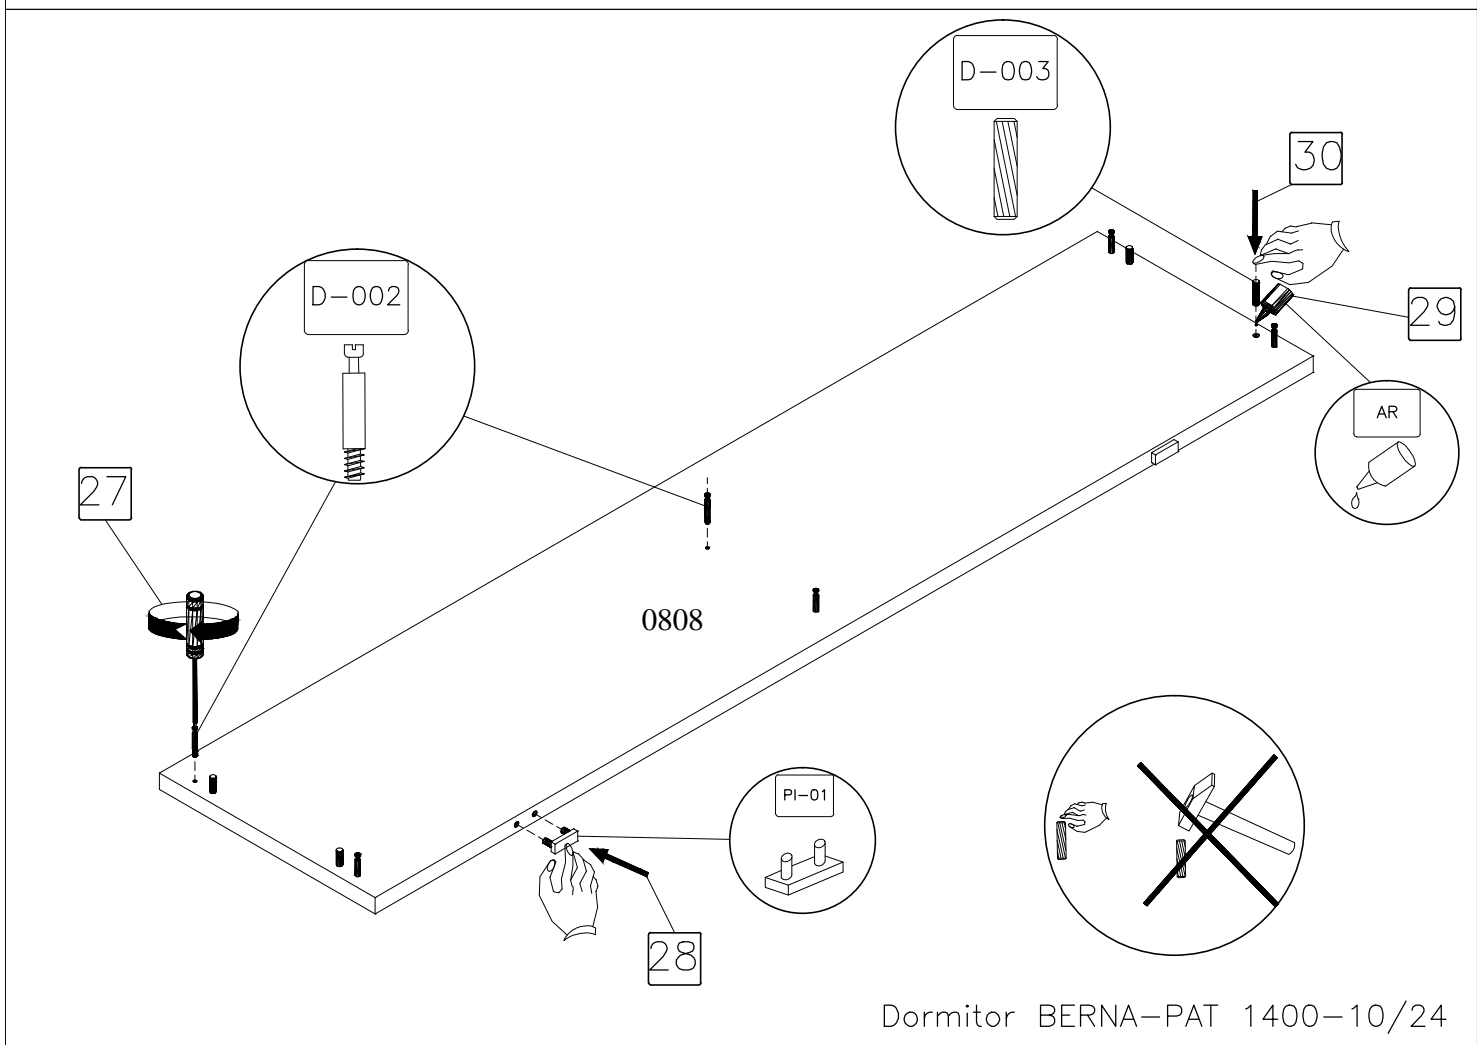

S1-16

ø3.5x16

S1-30

ø3.5x30

R-01

## Caracteristici tehnice produs

- Materiale:
- Placi din aschii de lemn (PAL), meleminate de grosime = 16 mm
  - Placi din aschii de lemn (PAL), meleminate de grosime = 25 mm
  - Cant ABS 0.5 mm si 2 mm
  - Cant ABS Lucios 1 mm
  - Capat cap pat tapitat
  - Picior baza plastic
  - Rotile sertar  $\varnothing 25$  mm
  - Elemente de imbinare din lemn si metalice

MONTARE PAT CU SERTARUL IN DREAPTA

MONTARE PAT CU SERTARUL IN DREAPTA

MONTARE PAT CU SERTARUL IN STANGA

65

LATERALA STANGA PAT

MONTARE PAT CU SERTARUL IN STANGA

LATERALA DREAPTA PAT

67