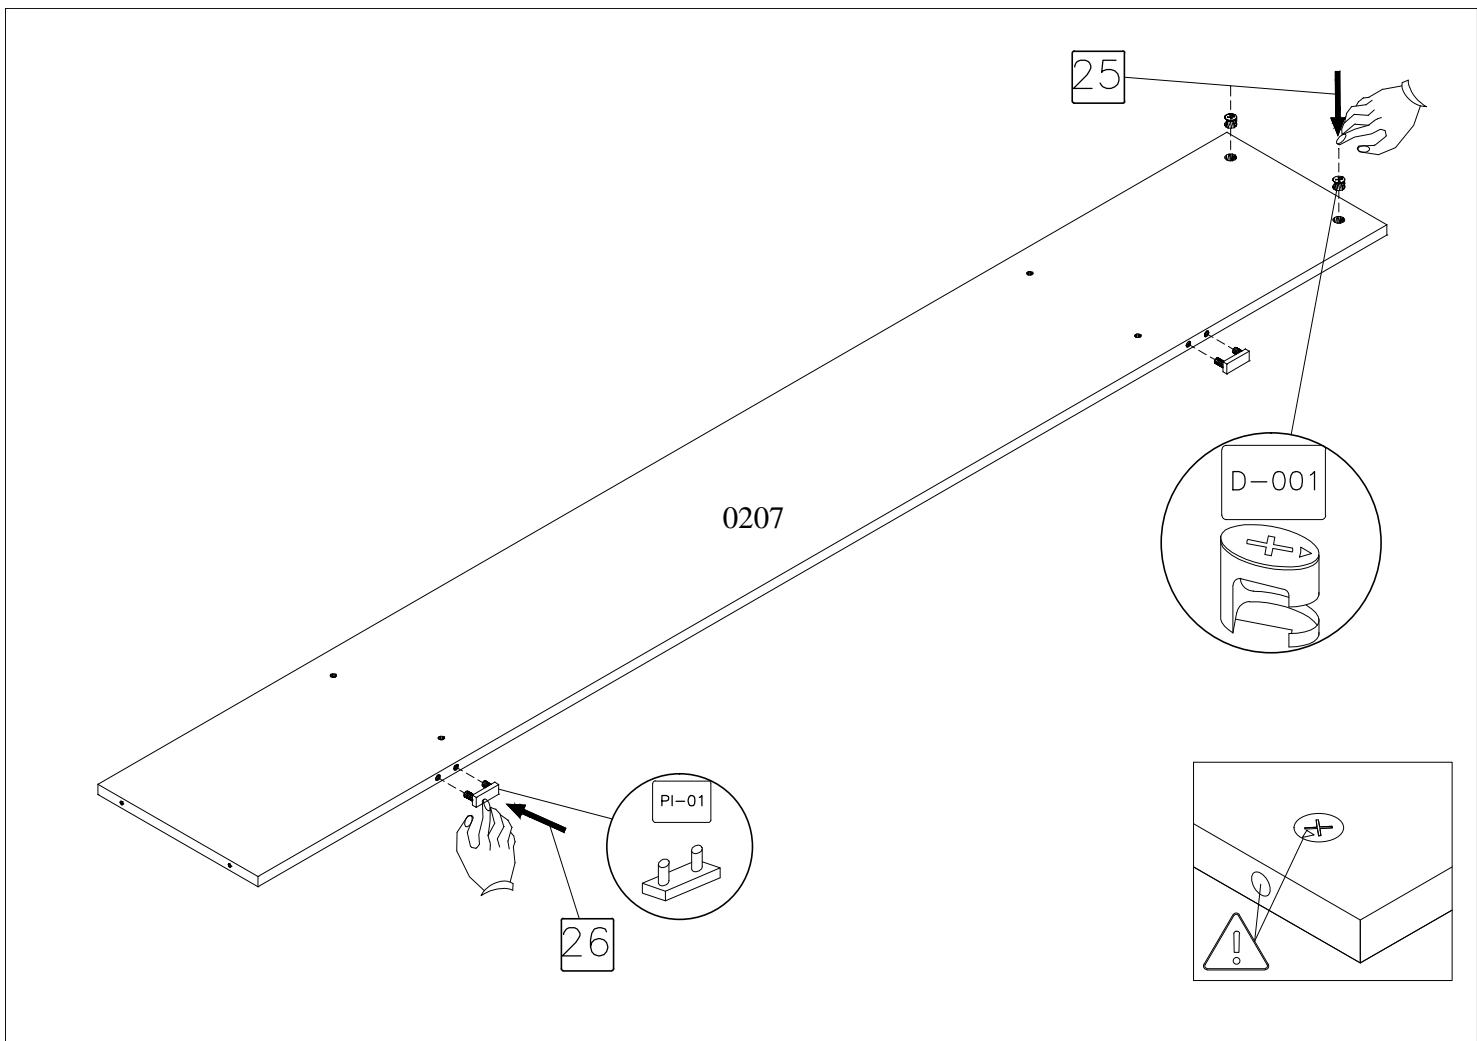

## Caracteristici tehnice produs

- Materiale:
- Placi din aschii de lemn (PAL), meleminate de grosime = 16 mm
  - Placi din aschii de lemn (PAL), meleminate de grosime = 25 mm
  - Cant ABS 0.5 mm si 2 mm
  - Cant ABS Lucios 1 mm
  - Capat cap pat tapitat
  - Picior baza plastic
  
  - Rotile sertar  $\varnothing 25$  mm
  
  - Elemente de imbinare din lemn si metalice