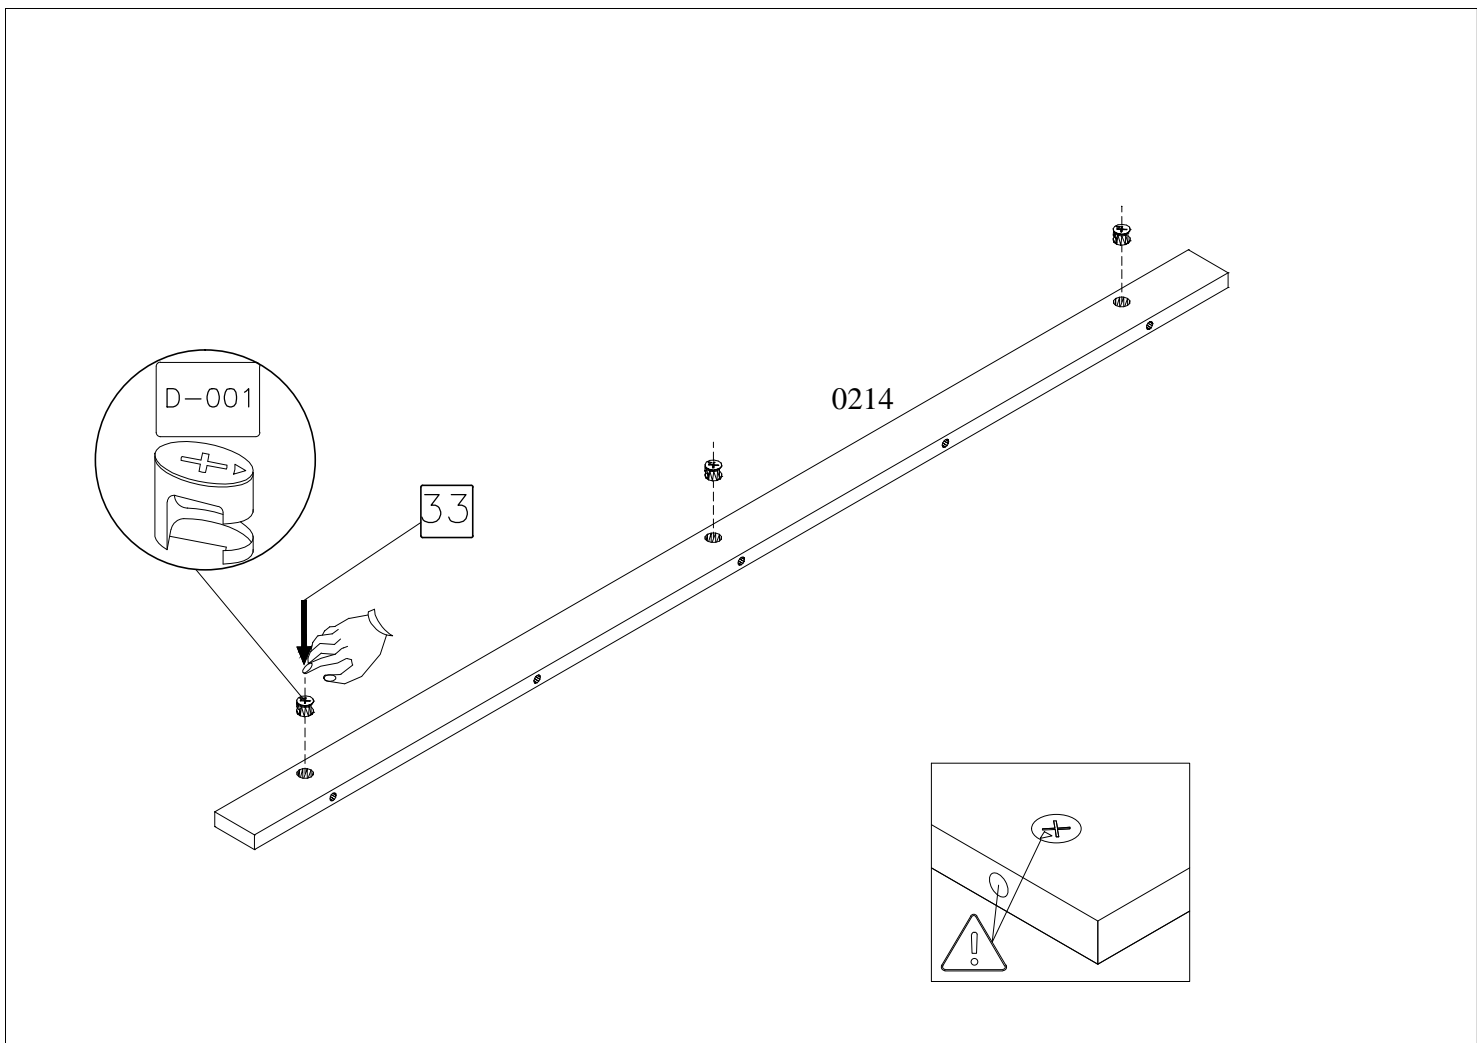

## Caracteristici tehnice produs

- Materiale:
- Placi din aschii de lemn (PAL), meleminate de grosime = 16 mm
  - Placi din aschii de lemn (PAL), meleminate de grosime = 25 mm
  - Cant ABS 0.5 mm si 2 mm
  - Cant ABS Lucios 1 mm
  - Capat cap pat tapitat
  - Picior baza plastic
  
  - Rotile sertar  $\varnothing 25$  mm
  
  - Elemente de imbinare din lemn si metalice