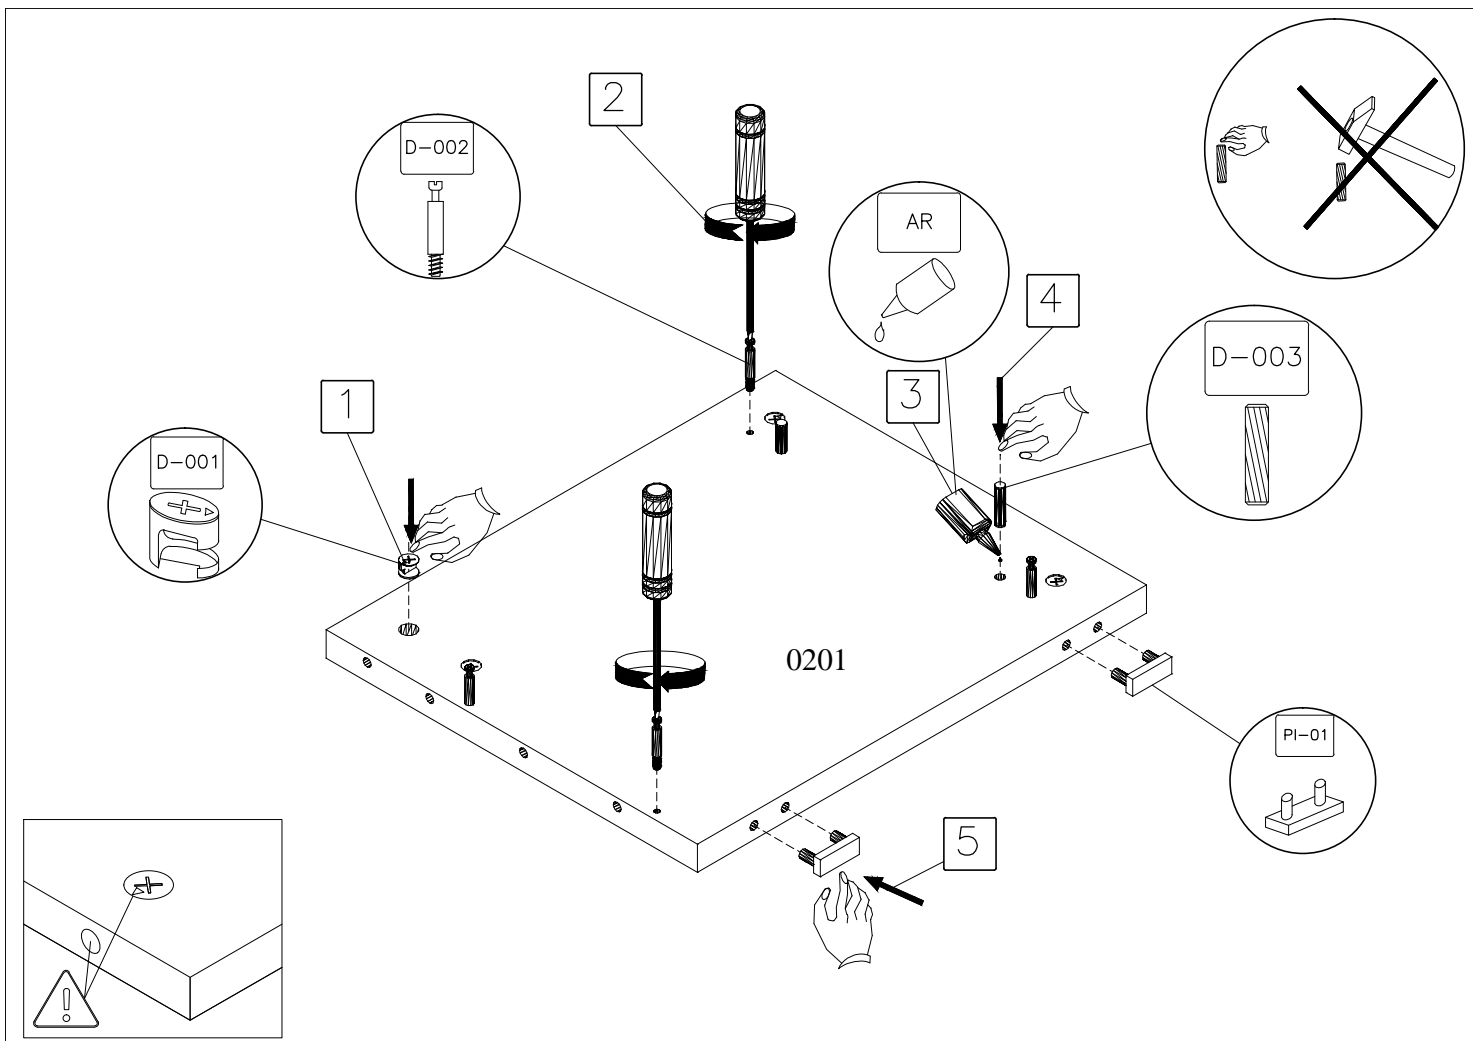

S1-16

ø3.5x16

S1-30

ø3.5x30

R-01

## Caracteristici tehnice produs

- Materiale:
- Placi din aschii de lemn (PAL), meleminate de grosime = 16 mm
  - Placi din aschii de lemn (PAL), meleminate de grosime = 25 mm
  - Cant ABS 0.5 mm si 2 mm
  - Cant ABS Lucios 1 mm
  - Capat cap pat tapitat
  - Picior baza plastic
  
  - Rotile sertar  $\varnothing 25$  mm
  
  - Elemente de imbinare din lemn si metalice