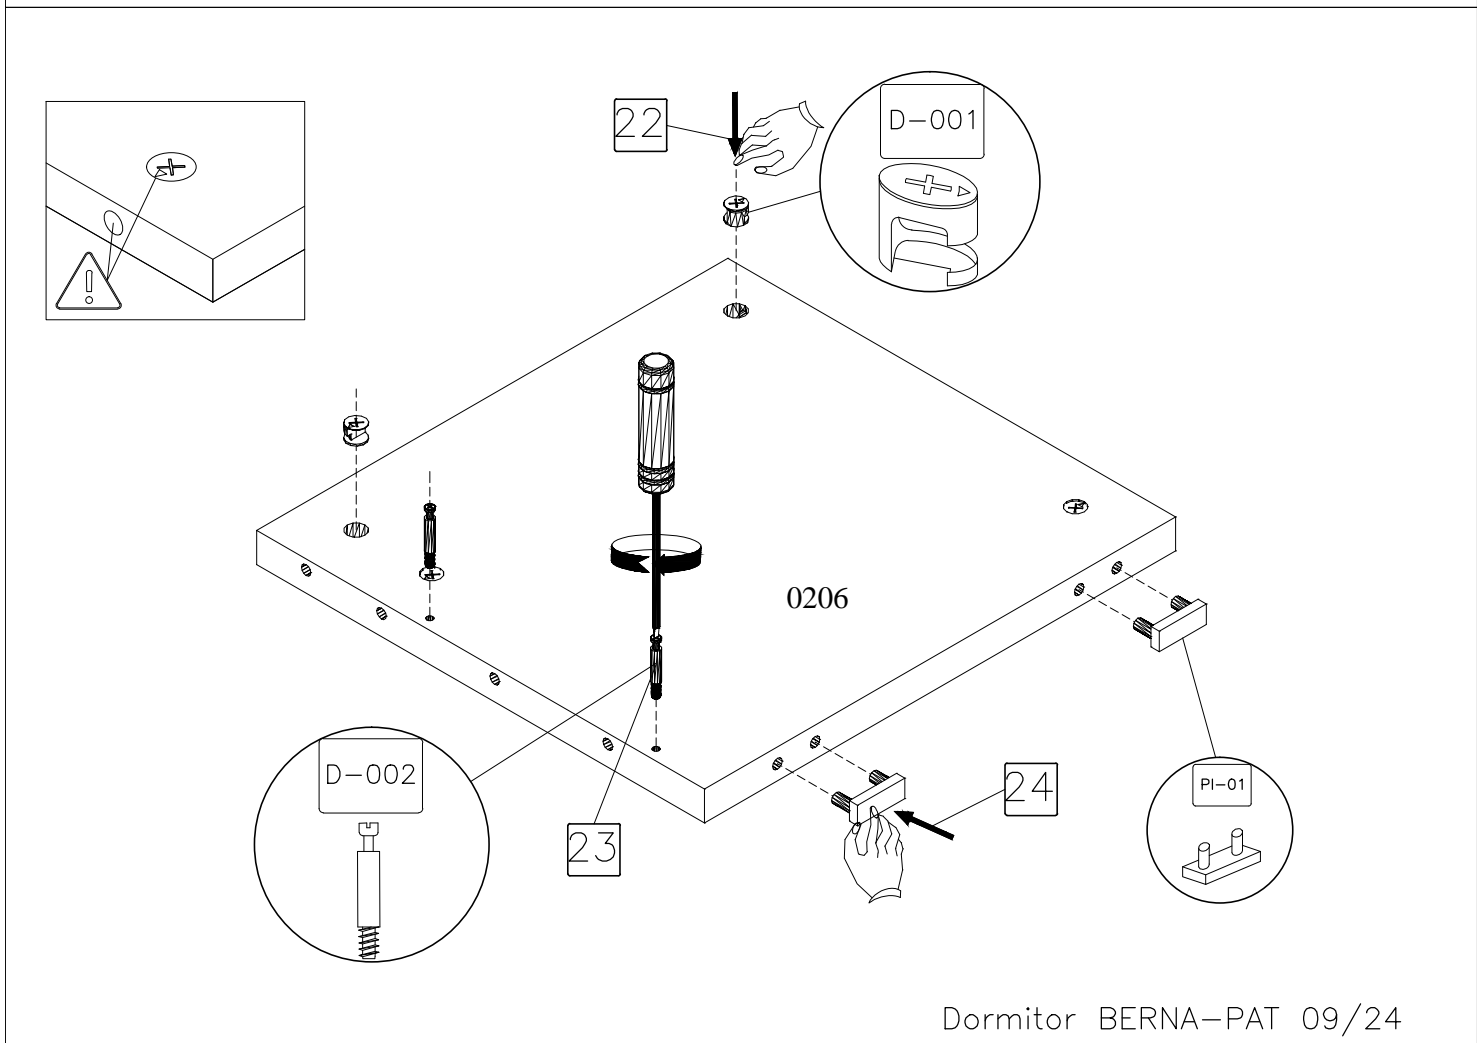

## Caracteristici tehnice produs

- Materiale:
- Placi din aschii de lemn (PAL), meleminate de grosime = 16 mm
  - Placi din aschii de lemn (PAL), meleminate de grosime = 25 mm
  - Cant ABS 0.5 mm si 2 mm
  - Cant ABS Lucios 1 mm
  - Capat cap pat tapitat
  - Picior baza plastic
  
  - Rotile sertar  $\varnothing 25$  mm
  
  - Elemente de imbinare din lemn si metalice