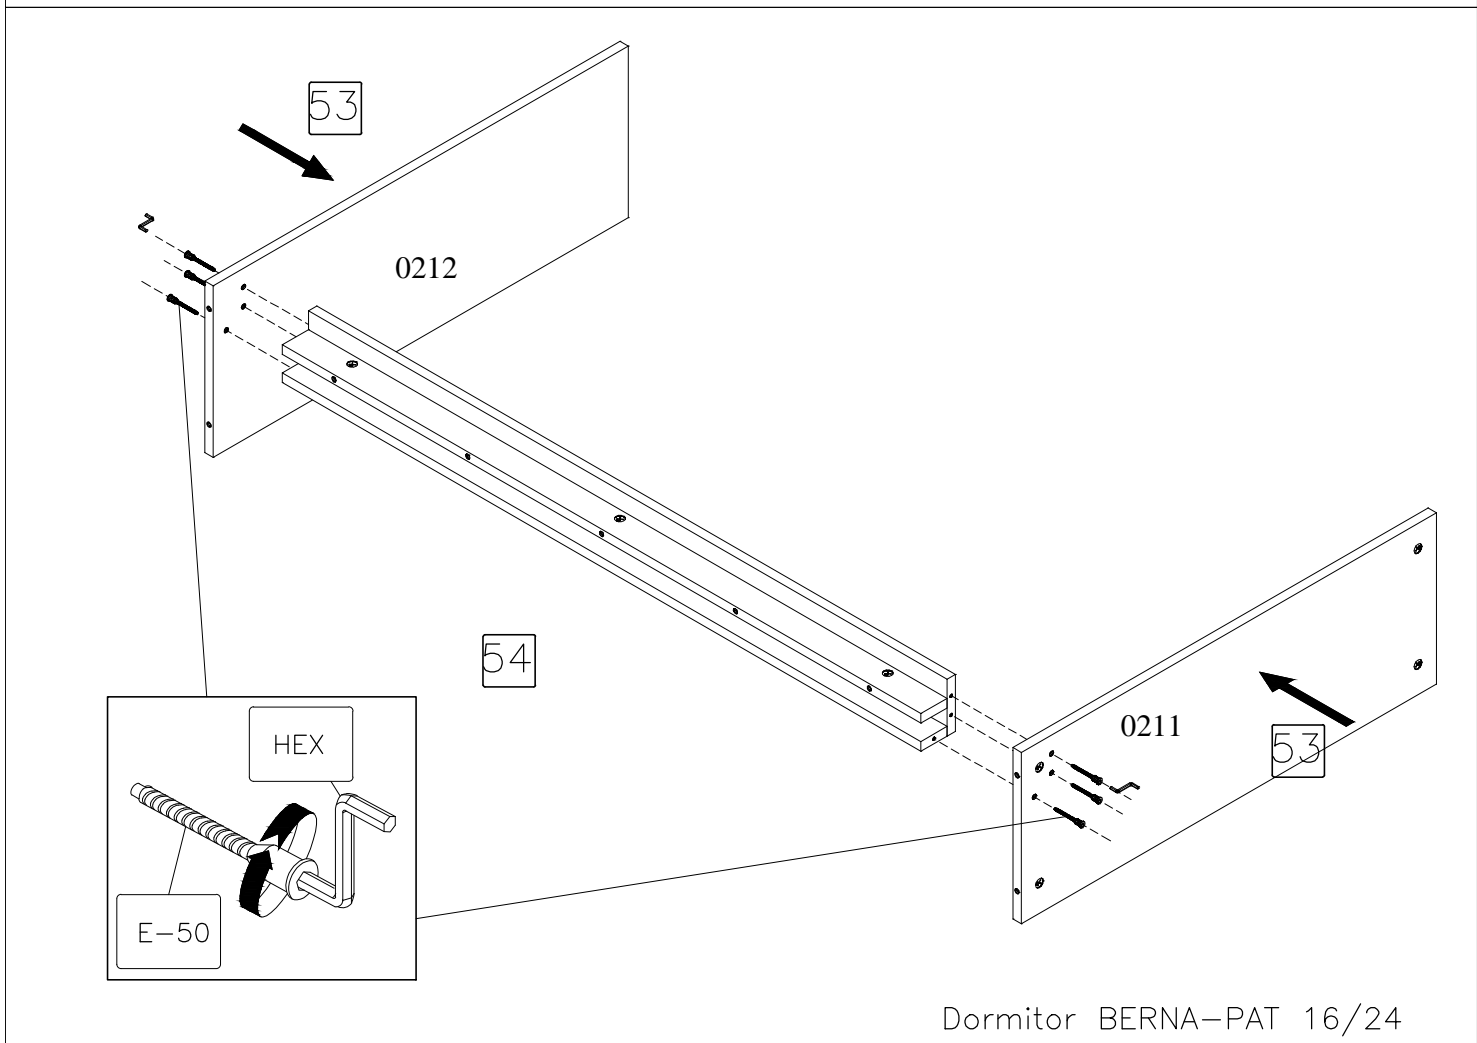

## Caracteristici tehnice produs

- Materiale:
- Placi din aschii de lemn (PAL), meleminate de grosime = 16 mm
  - Placi din aschii de lemn (PAL), meleminate de grosime = 25 mm
  - Cant ABS 0.5 mm si 2 mm
  - Cant ABS Lucios 1 mm
  - Capat cap pat tapitat
  - Picior baza plastic
  
  - Rotile sertar  $\varnothing 25$  mm
  
  - Elemente de imbinare din lemn si metalice