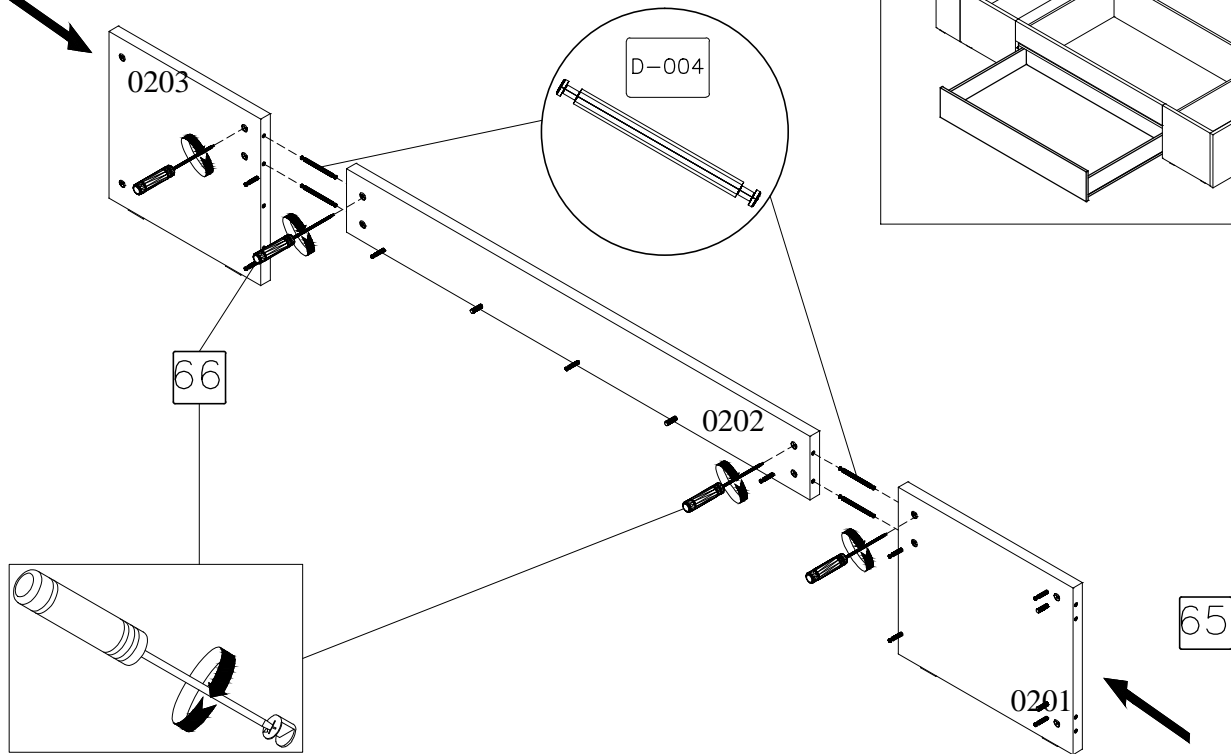

MONTARE PAT CU SERTARUL IN STANGA

65

LATERALA STANGA PAT