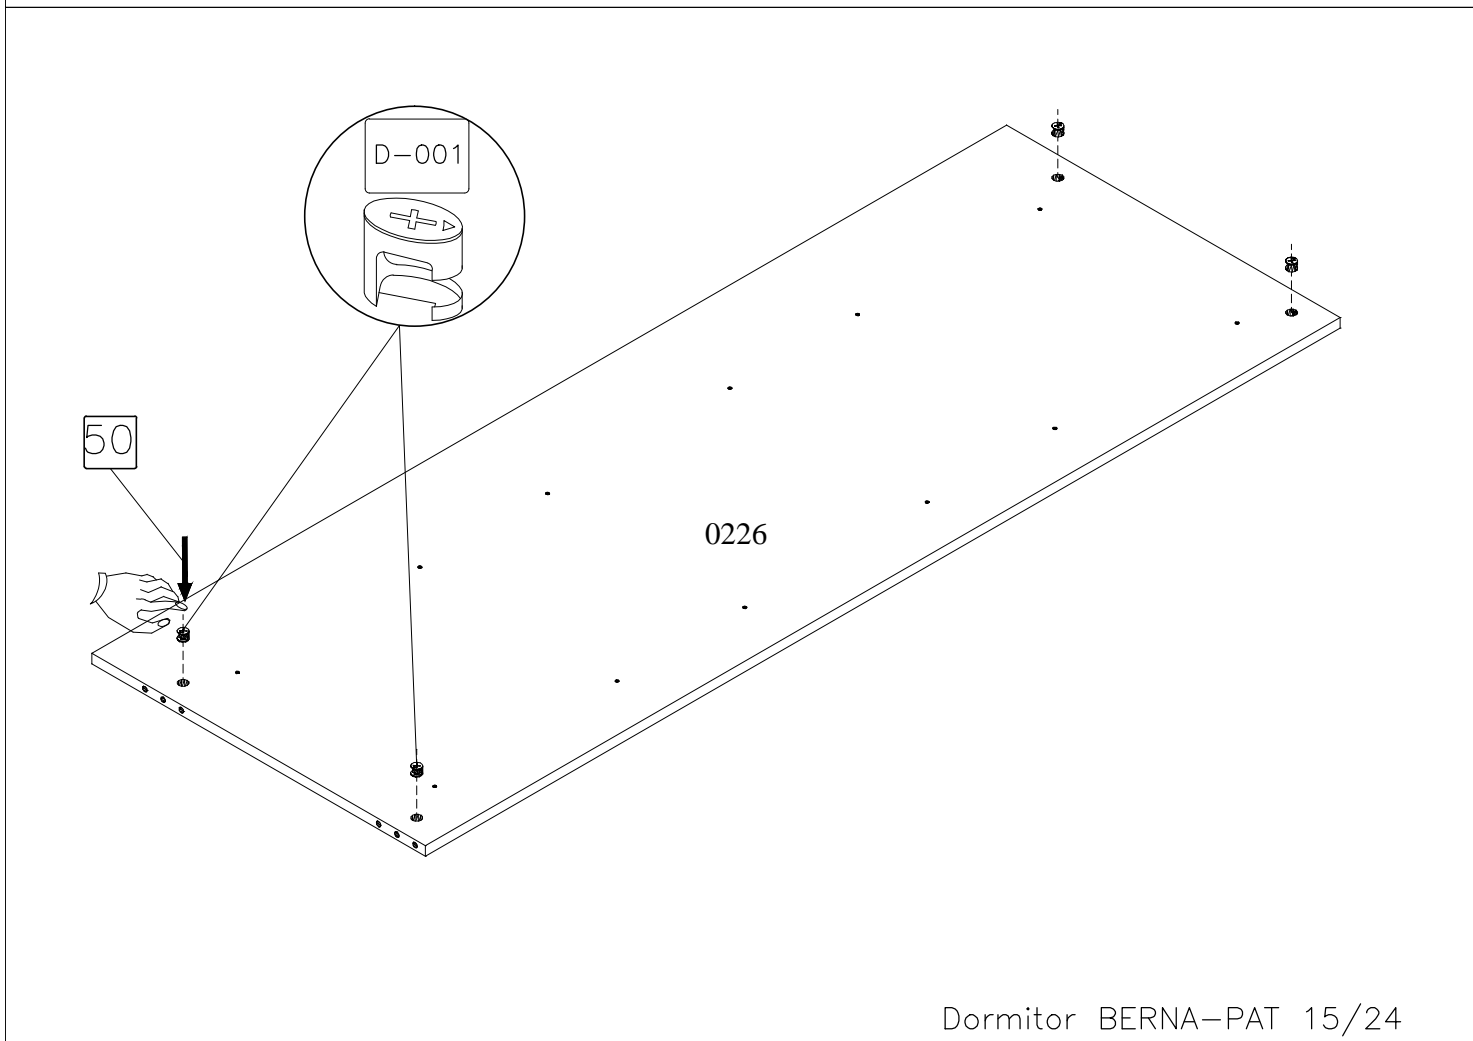

2005x284x16

0207

2X794x284x16

0211

2X794x284x16

0212

1605x378.5x16

0209

1212x120.5x16

0219

684x120.5x16

0218

684x120.5x16

0228

975x200x25

0221

S1-16

ø3.5x16

S1-30

ø3.5x30

R-01

## Caracteristici tehnice produs

- Materiale:
- Placi din aschii de lemn (PAL), meleminate de grosime = 16 mm
  - Placi din aschii de lemn (PAL), meleminate de grosime = 25 mm
  - Cant ABS 0.5 mm si 2 mm
  - Cant ABS Lucios 1 mm
  - Capat cap pat tapitat
  - Picior baza plastic
  
  - Rotile sertar  $\varnothing 25$  mm
  
  - Elemente de imbinare din lemn si metalice