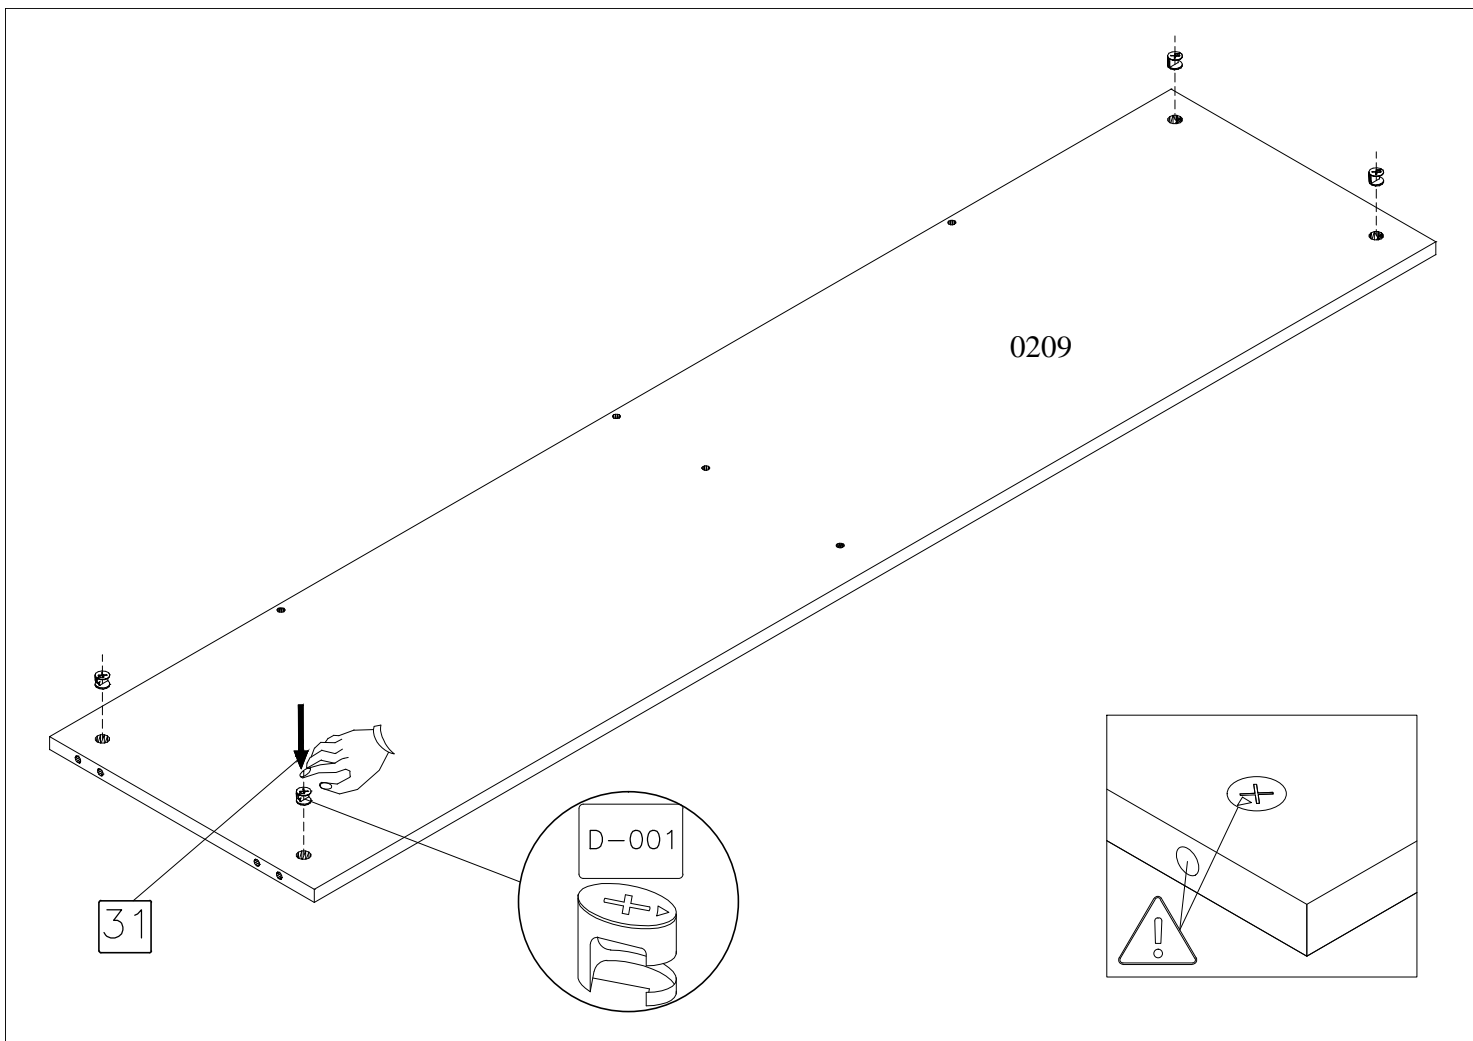

## Caracteristici tehnice produs

- Materiale:
- Placi din aschii de lemn (PAL), meleminate de grosime = 16 mm
  - Placi din aschii de lemn (PAL), meleminate de grosime = 25 mm
  - Cant ABS 0.5 mm si 2 mm
  - Cant ABS Lucios 1 mm
  - Capat cap pat tapitat
  - Picior baza plastic
  
  - Rotile sertar  $\varnothing 25$  mm
  
  - Elemente de imbinare din lemn si metalice