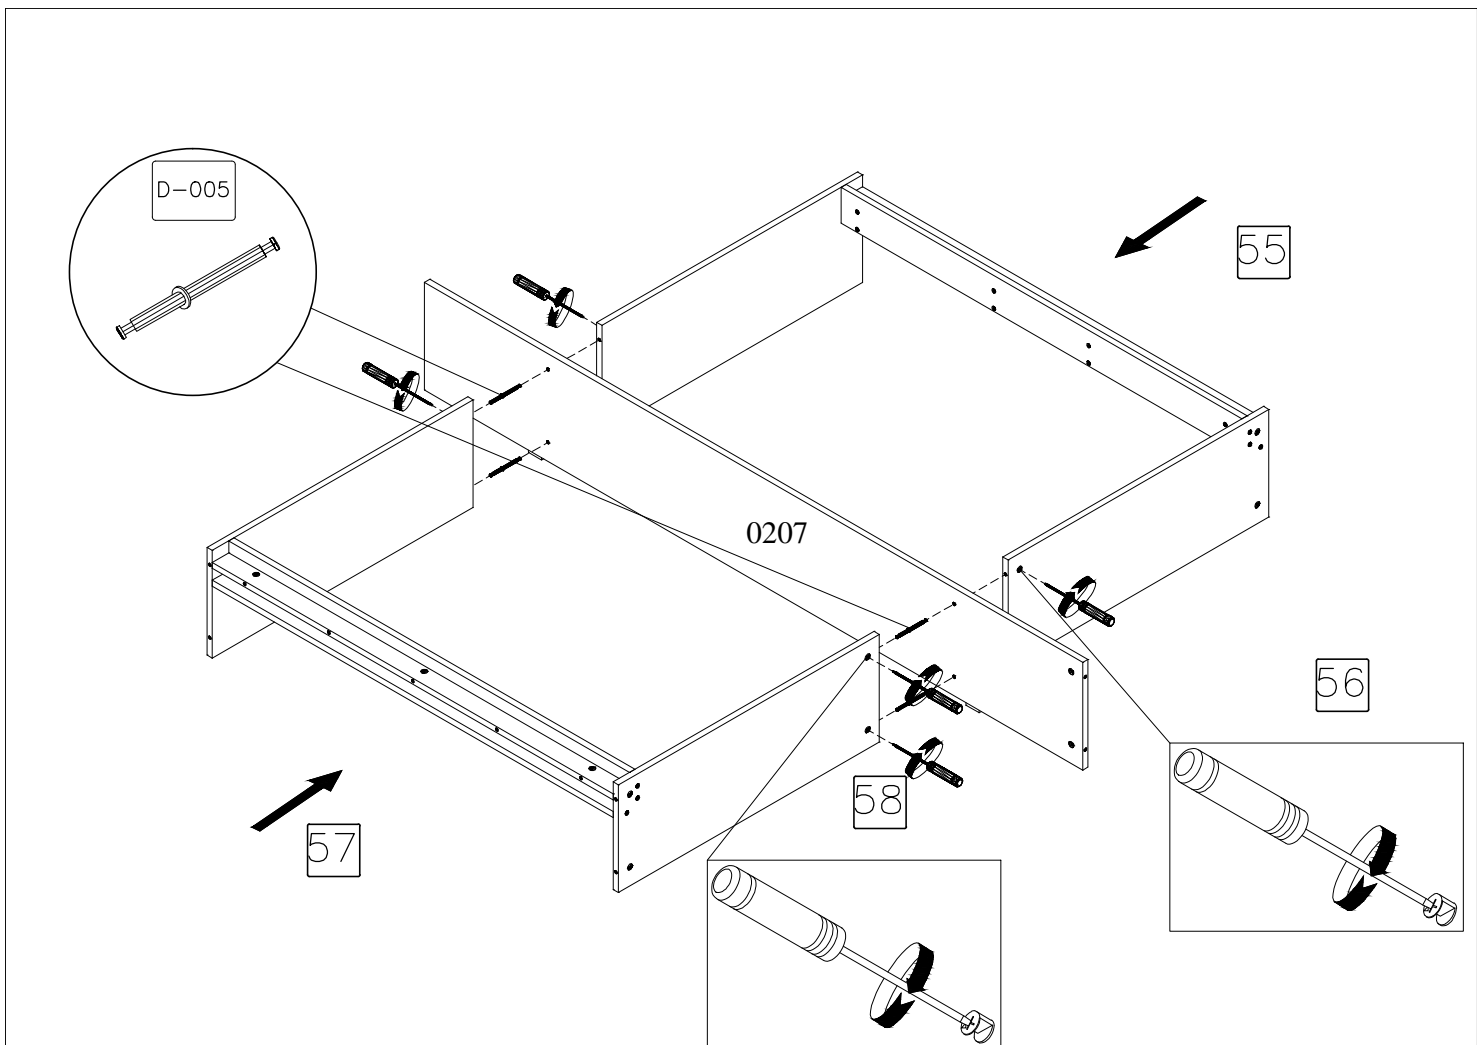

## Caracteristici tehnice produs

- Materiale:
- Placi din aschii de lemn (PAL), meleminate de grosime = 16 mm
  - Placi din aschii de lemn (PAL), meleminate de grosime = 25 mm
  - Cant ABS 0.5 mm si 2 mm
  - Cant ABS Lucios 1 mm
  - Capat cap pat tapitat
  - Picior baza plastic
  
  - Rotile sertar  $\varnothing 25$  mm
  
  - Elemente de imbinare din lemn si metalice