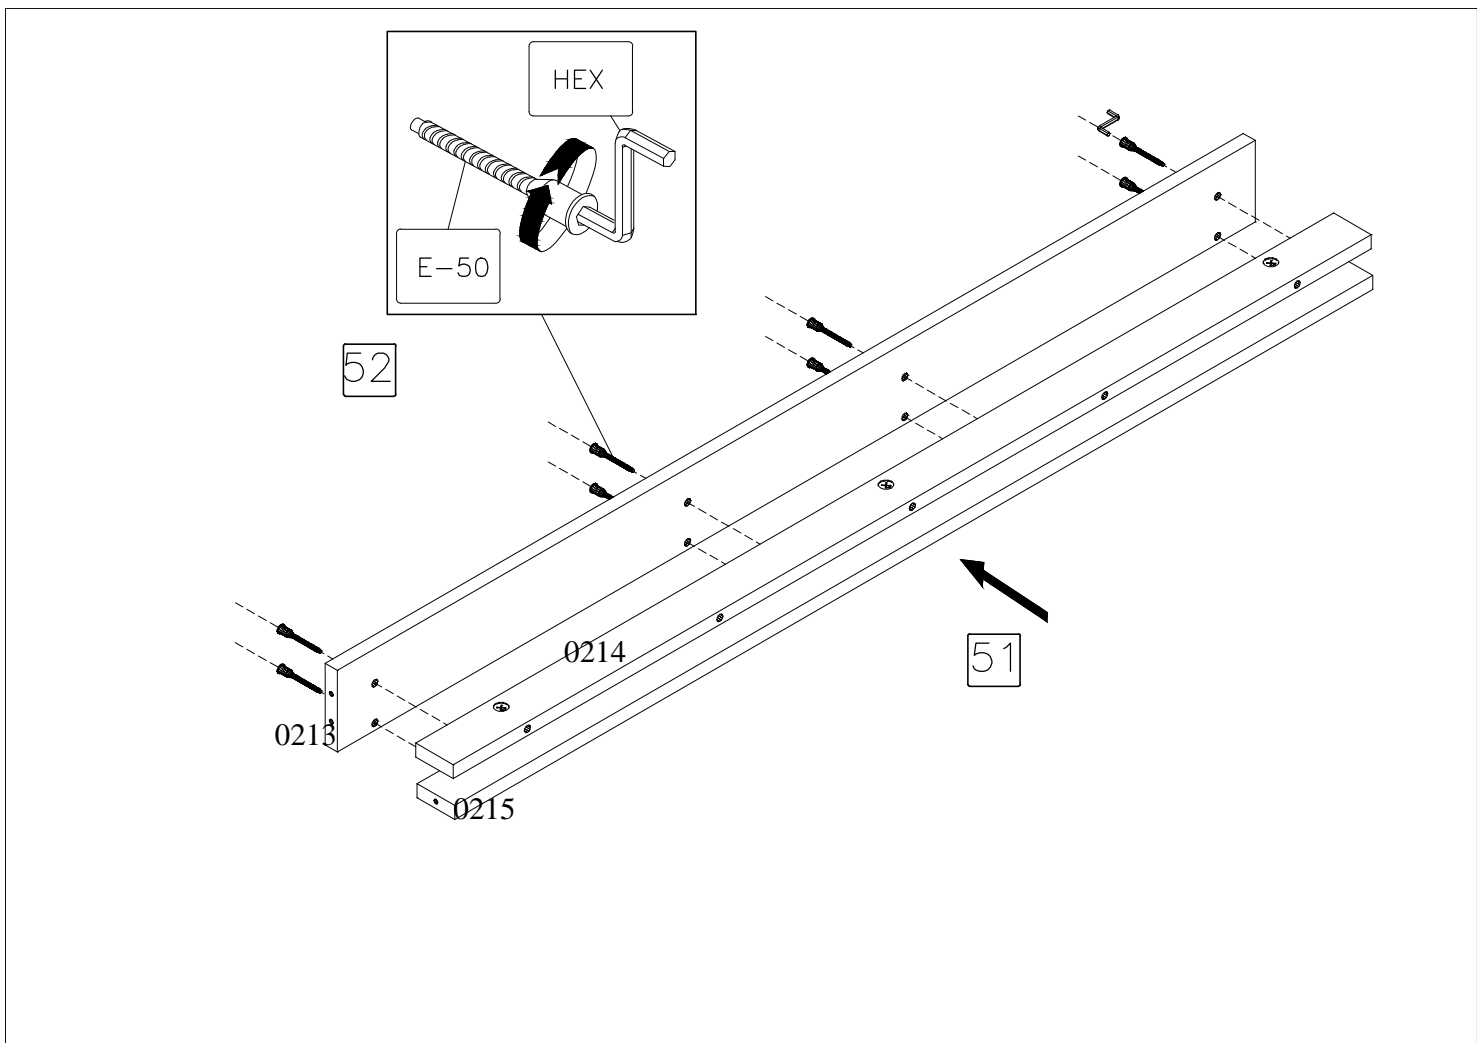

## Caracteristici tehnice produs

- Materiale:
- Placi din aschii de lemn (PAL), meleminate de grosime = 16 mm
  - Placi din aschii de lemn (PAL), meleminate de grosime = 25 mm
  - Cant ABS 0.5 mm si 2 mm
  - Cant ABS Lucios 1 mm
  - Capat cap pat tapitat
  - Picior baza plastic
  
  - Rotile sertar  $\varnothing 25$  mm
  
  - Elemente de imbinare din lemn si metalice