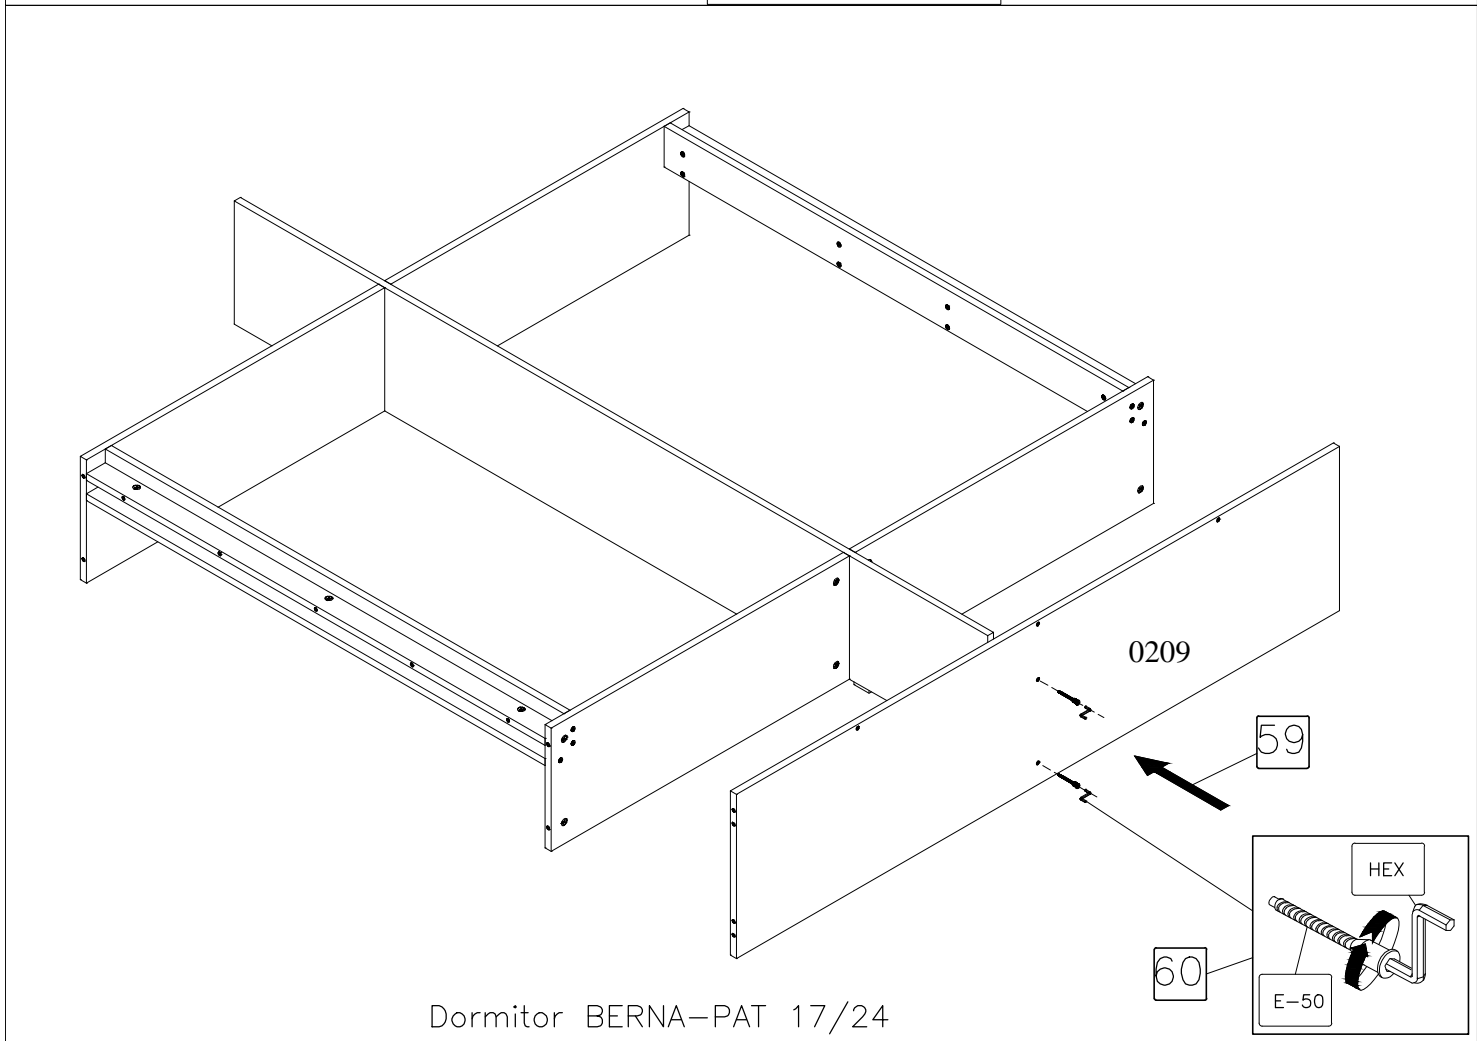

## Caracteristici tehnice produs

- Materiale:
- Placi din aschii de lemn (PAL), meleminate de grosime = 16 mm
  - Placi din aschii de lemn (PAL), meleminate de grosime = 25 mm
  - Cant ABS 0.5 mm si 2 mm
  - Cant ABS Lucios 1 mm
  - Capat cap pat tapitat
  - Picior baza plastic
  
  - Rotile sertar  $\varnothing 25$  mm
  
  - Elemente de imbinare din lemn si metalice