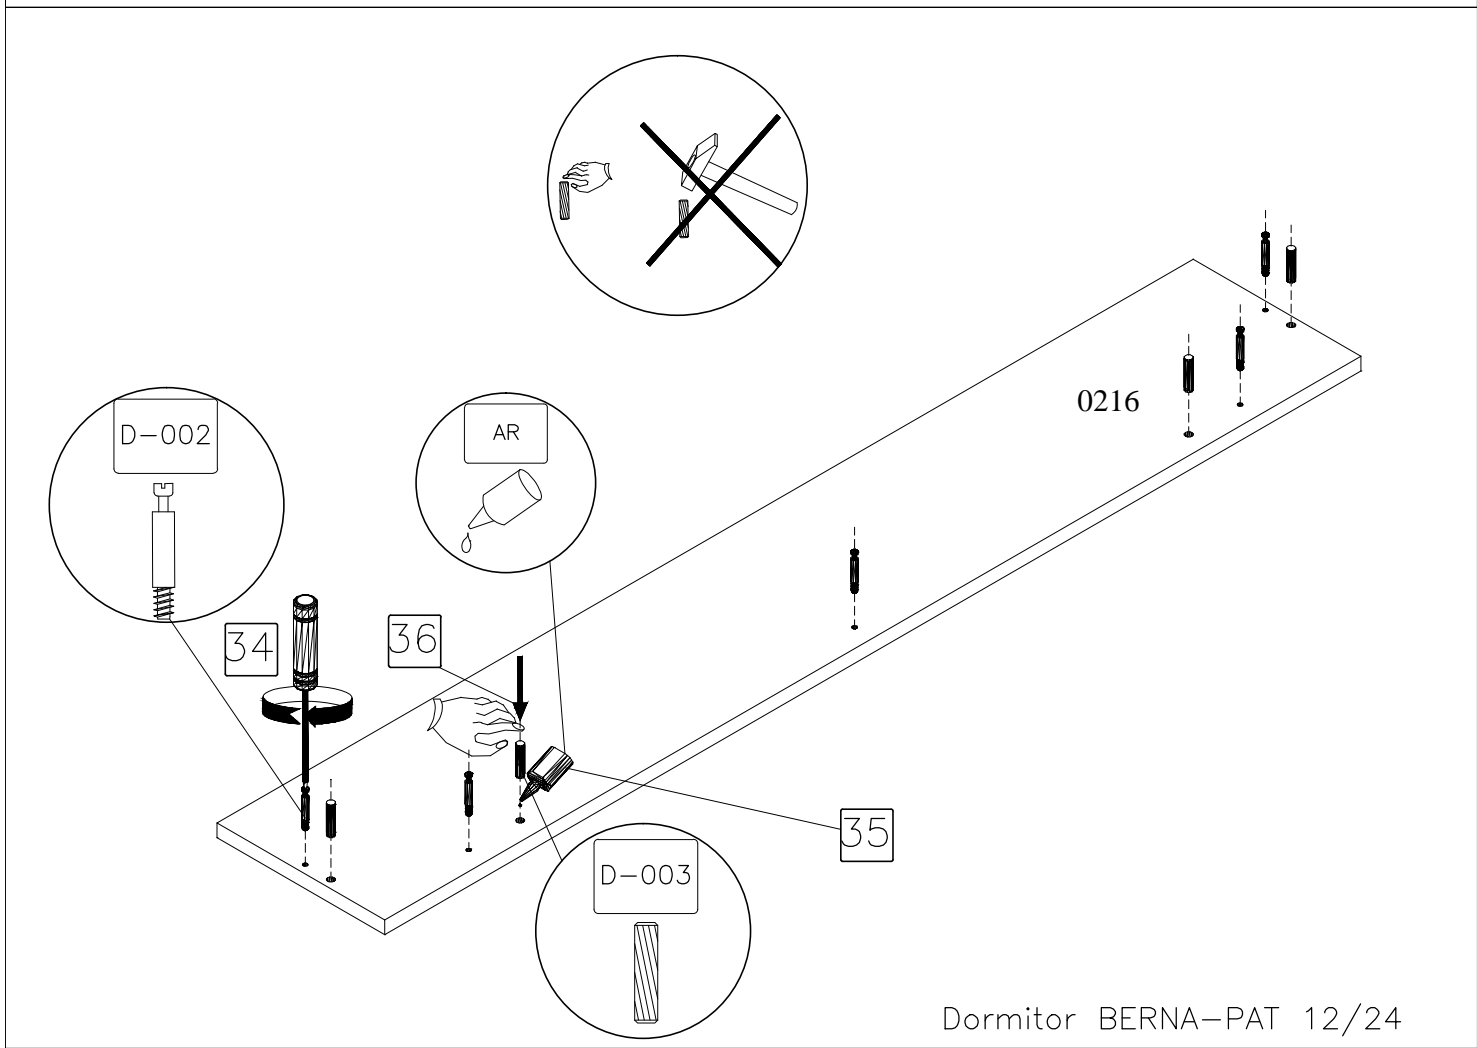

S1-16

ø3.5x16

S1-30

ø3.5x30

R-01

## Caracteristici tehnice produs

- Materiale:
- Placi din aschii de lemn (PAL), meleminate de grosime = 16 mm
  - Placi din aschii de lemn (PAL), meleminate de grosime = 25 mm
  - Cant ABS 0.5 mm si 2 mm
  - Cant ABS Lucios 1 mm
  - Capat cap pat tapitat
  - Picior baza plastic
  
  - Rotile sertar  $\varnothing 25$  mm
  
  - Elemente de imbinare din lemn si metalice