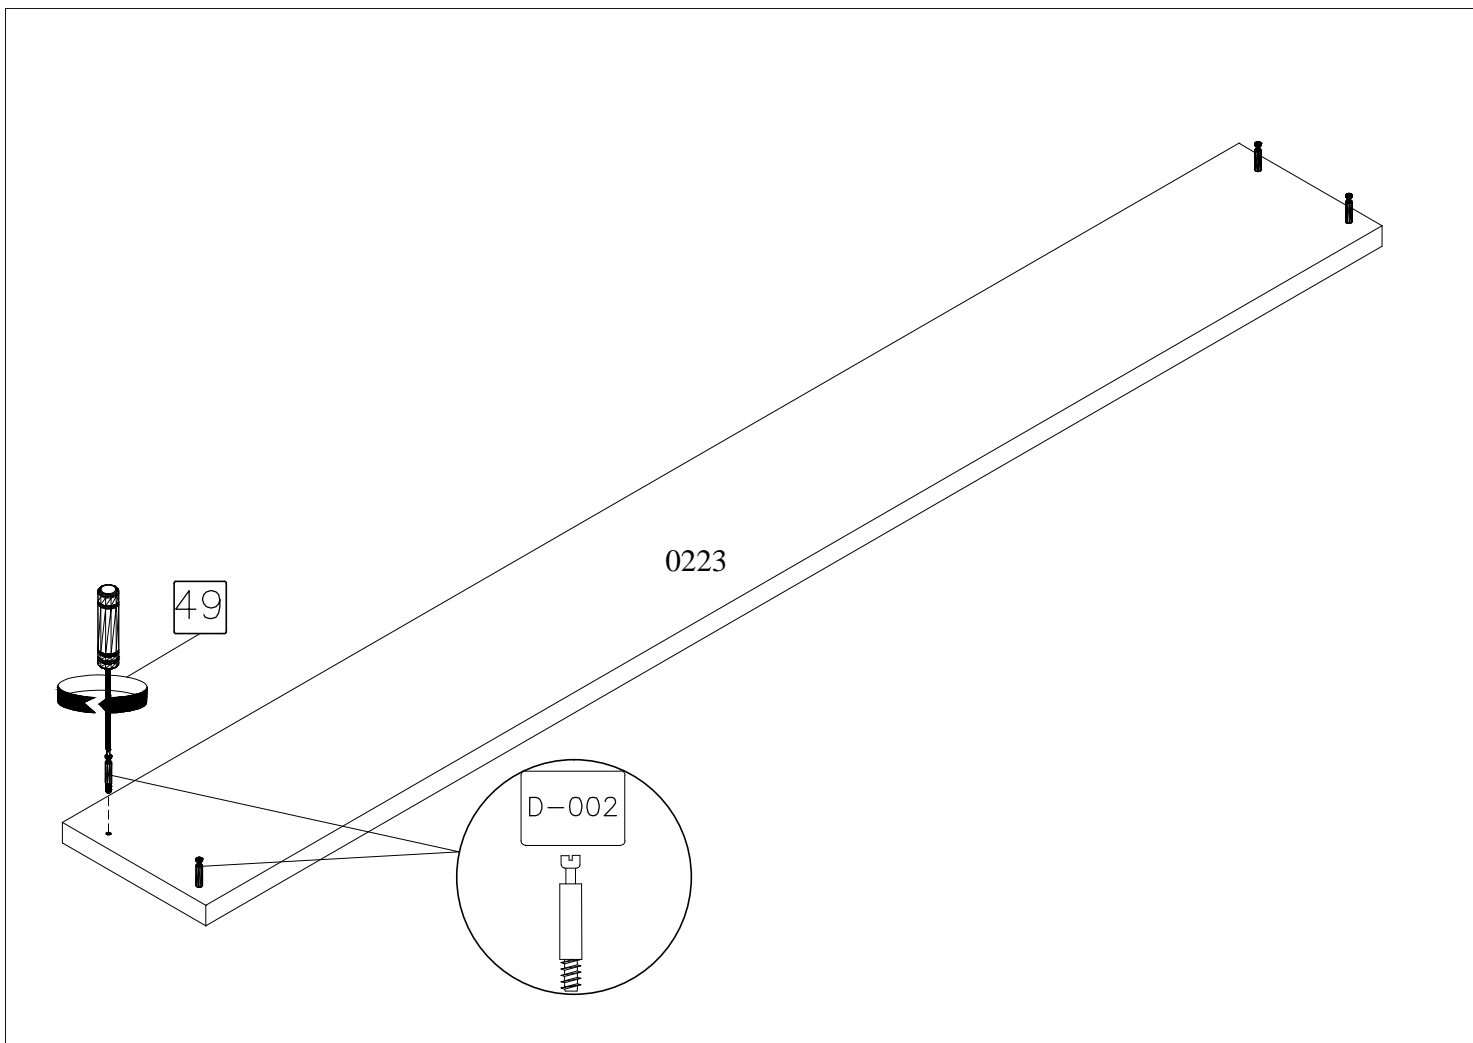

## Caracteristici tehnice produs

- Materiale:
- Placi din aschii de lemn (PAL), meleminate de grosime = 16 mm
  - Placi din aschii de lemn (PAL), meleminate de grosime = 25 mm
  - Cant ABS 0.5 mm si 2 mm
  - Cant ABS Lucios 1 mm
  - Capat cap pat tapitat
  - Picior baza plastic
  
  - Rotile sertar  $\varnothing 25$  mm
  
  - Elemente de imbinare din lemn si metalice