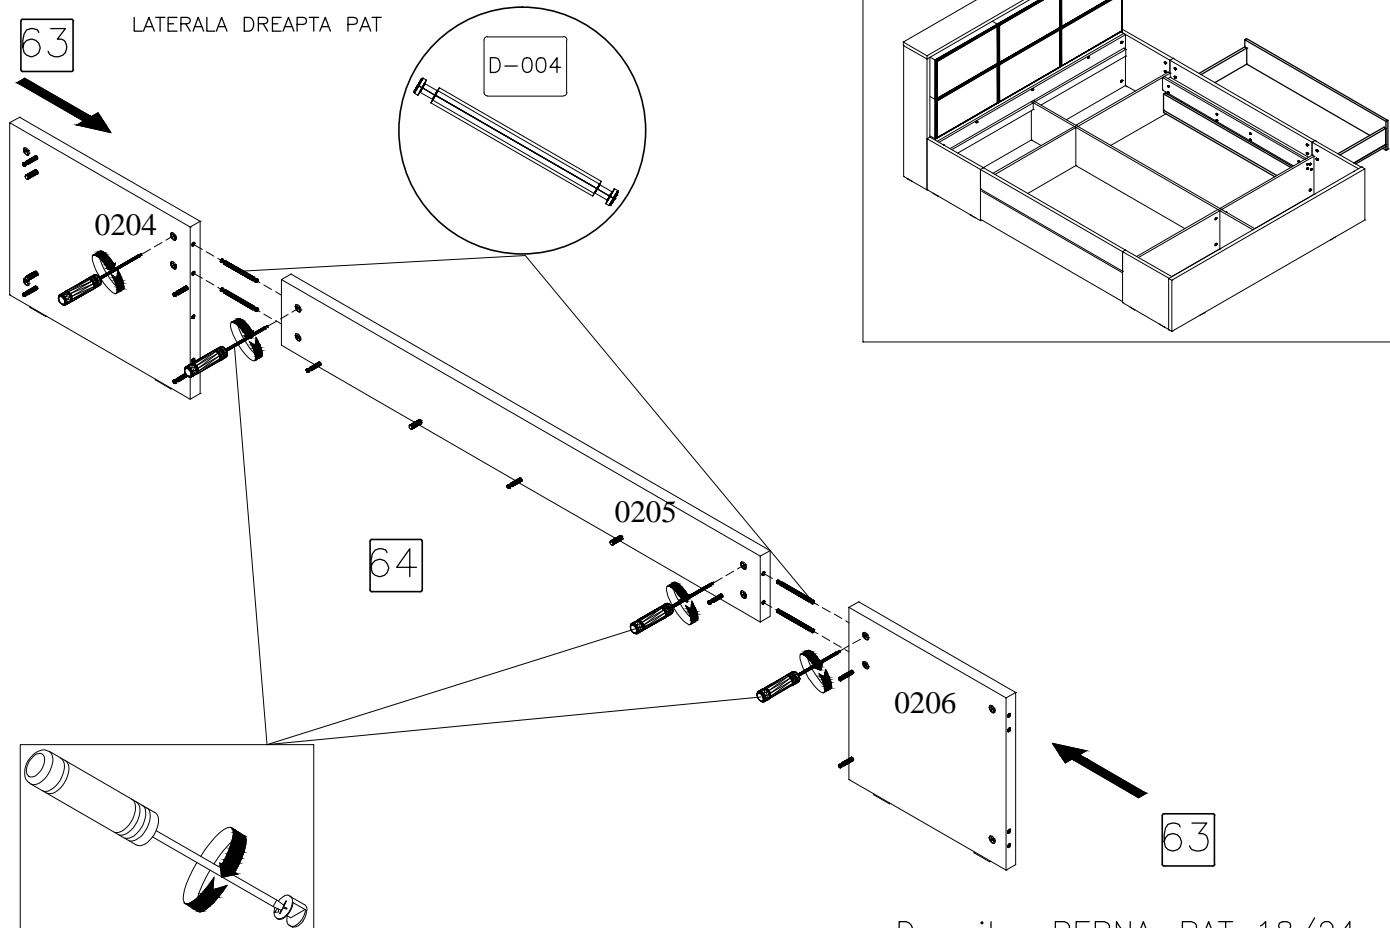

MONTARE PAT CU SERTARUL IN DREAPTA