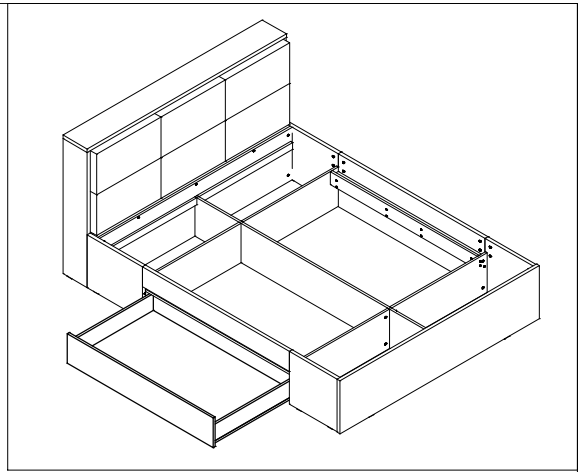

MONTARE PAT CU SERTARUL IN STANGA

65

LATERALA STANGA PAT