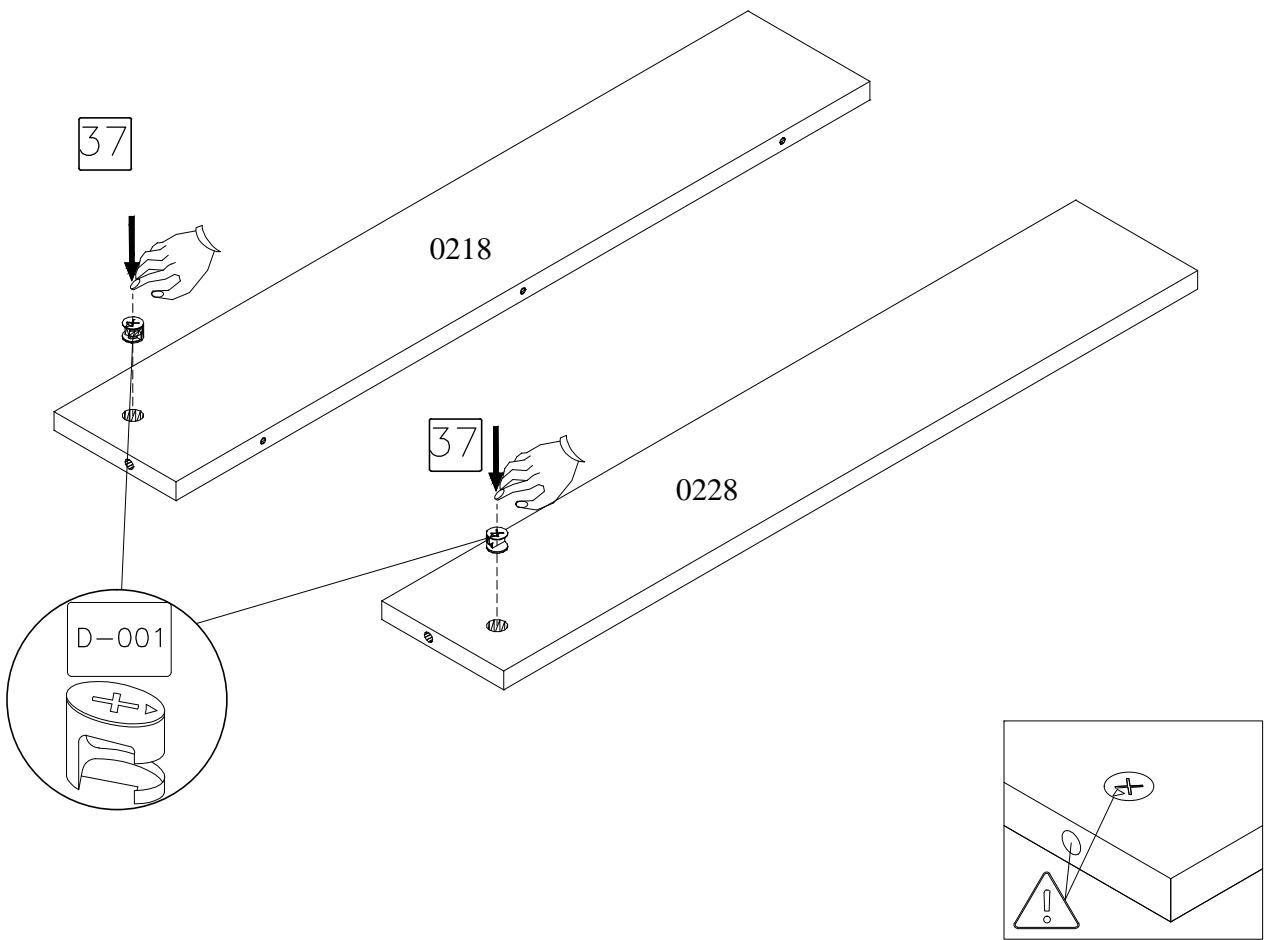

## Caracteristici tehnice produs

- Materiale:
- Placi din aschii de lemn (PAL), meleminate de grosime = 16 mm
  - Placi din aschii de lemn (PAL), meleminate de grosime = 25 mm
  - Cant ABS 0.5 mm si 2 mm
  - Cant ABS Lucios 1 mm
  - Capat cap pat tapitat
  - Picior baza plastic
  
  - Rotile sertar  $\varnothing 25$  mm
  
  - Elemente de imbinare din lemn si metalice