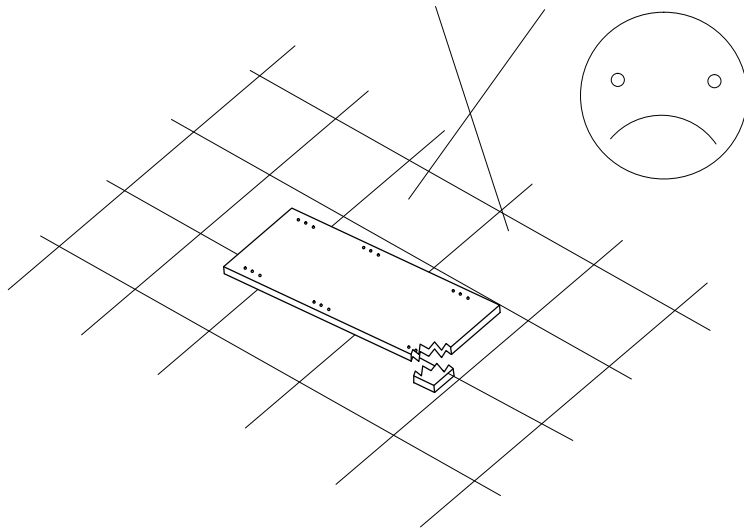

Assembly instructions  
Instrucțiuni de montaj

PRODUCT : Bedroom BERNA – Bed –02  
PRODUS : Dormitor BERNA – Pat –02

460x380x25

0201

400x380x25

0203

460x380x25

0204

400x380x25

0206

1221x145x25

0202

1221x145x25

0205

1659x382x25

0208

2005x284x16

0207

2X794x284x16

0211

2X794x284x16

0212

1605x378.5x16

0209