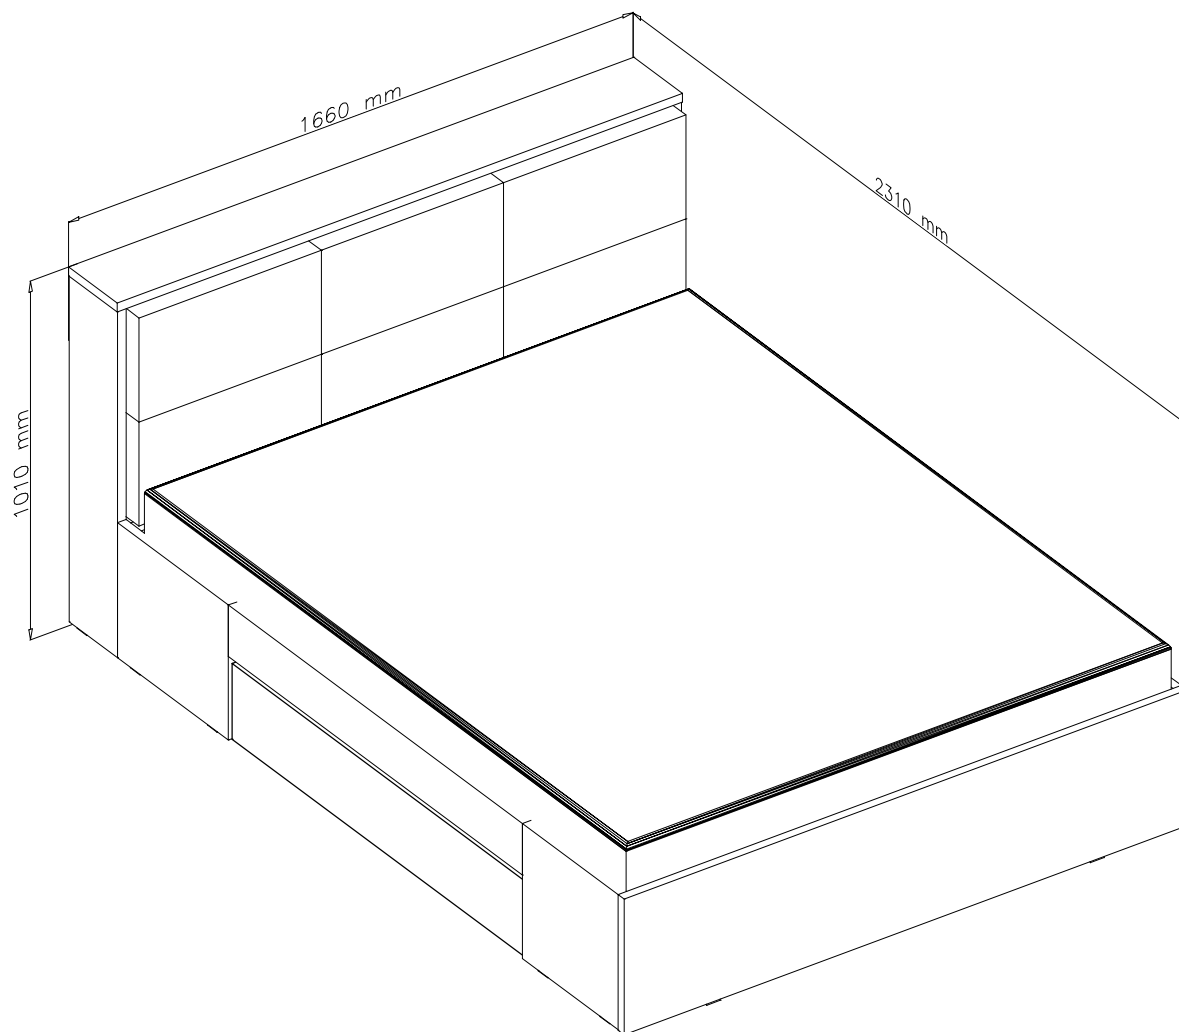

S1-16

ø3.5x16

S1-30

ø3.5x30

R-01

## Caracteristici tehnice produs

- Materiale:
- Placi din aschii de lemn (PAL), meleminate de grosime = 16 mm
  - Placi din aschii de lemn (PAL), meleminate de grosime = 25 mm
  - Cant ABS 0.5 mm si 2 mm
  - Cant ABS Lucios 1 mm
  - Capat cap pat tapitat
  - Picior baza plastic
  
  - Rotile sertar  $\varnothing 25$  mm
  
  - Elemente de imbinare din lemn si metalice