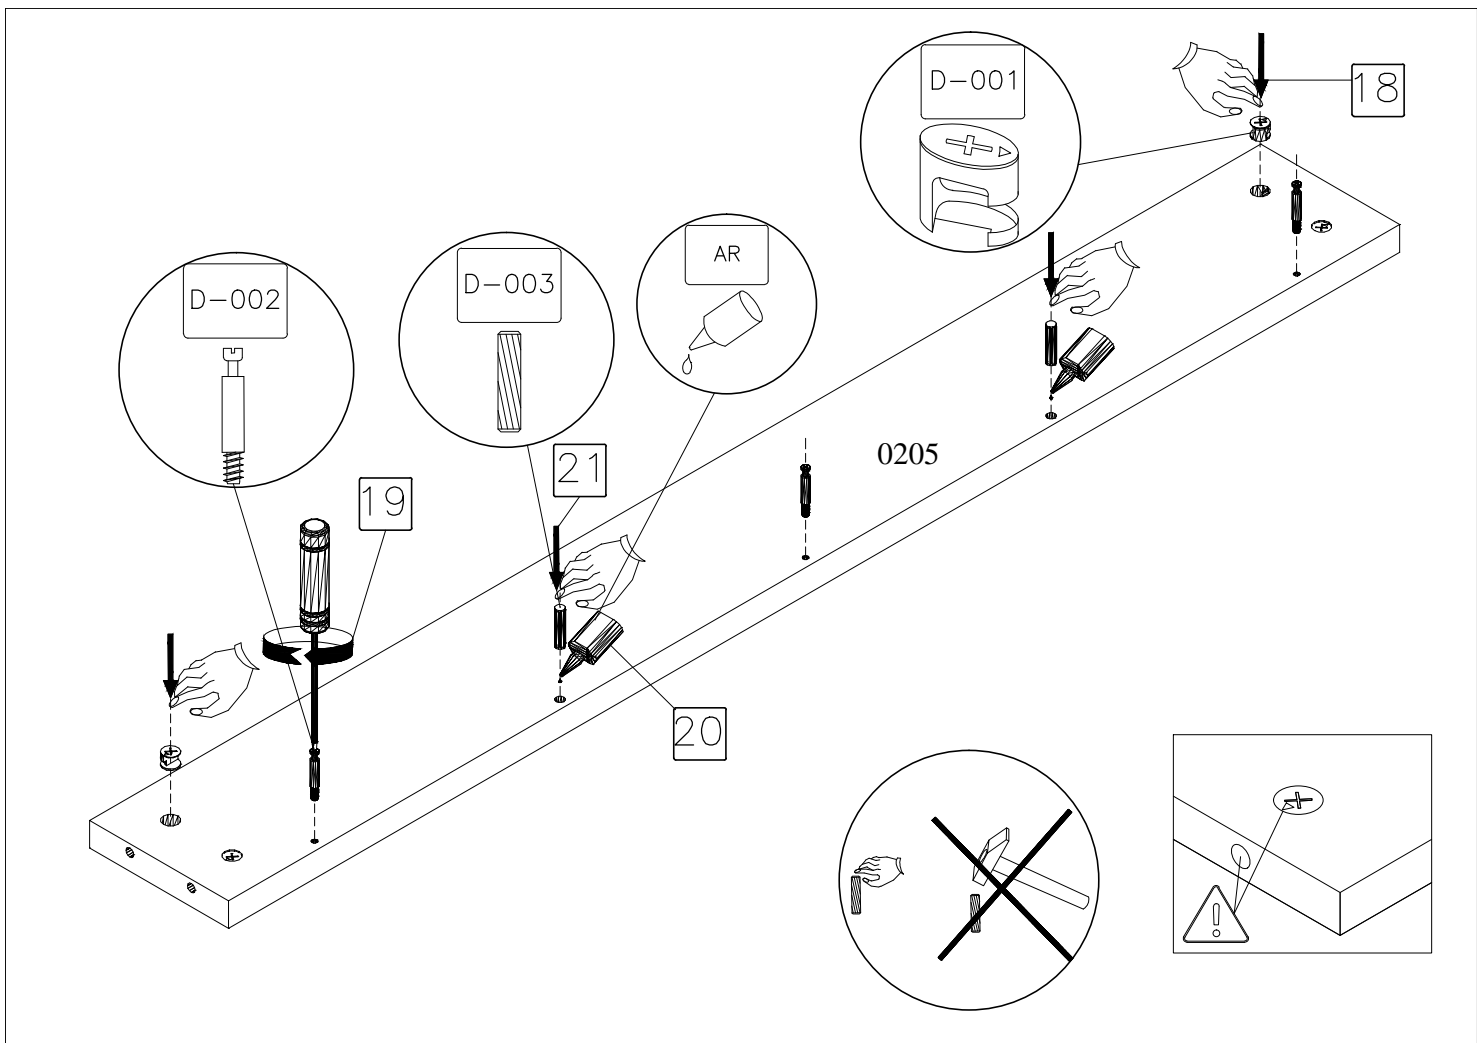

## Caracteristici tehnice produs

- Materiale:
- Placi din aschii de lemn (PAL), meleminate de grosime = 16 mm
  - Placi din aschii de lemn (PAL), meleminate de grosime = 25 mm
  - Cant ABS 0.5 mm si 2 mm
  - Cant ABS Lucios 1 mm
  - Capat cap pat tapitat
  - Picior baza plastic
  
  - Rotile sertar  $\varnothing 25$  mm
  
  - Elemente de imbinare din lemn si metalice