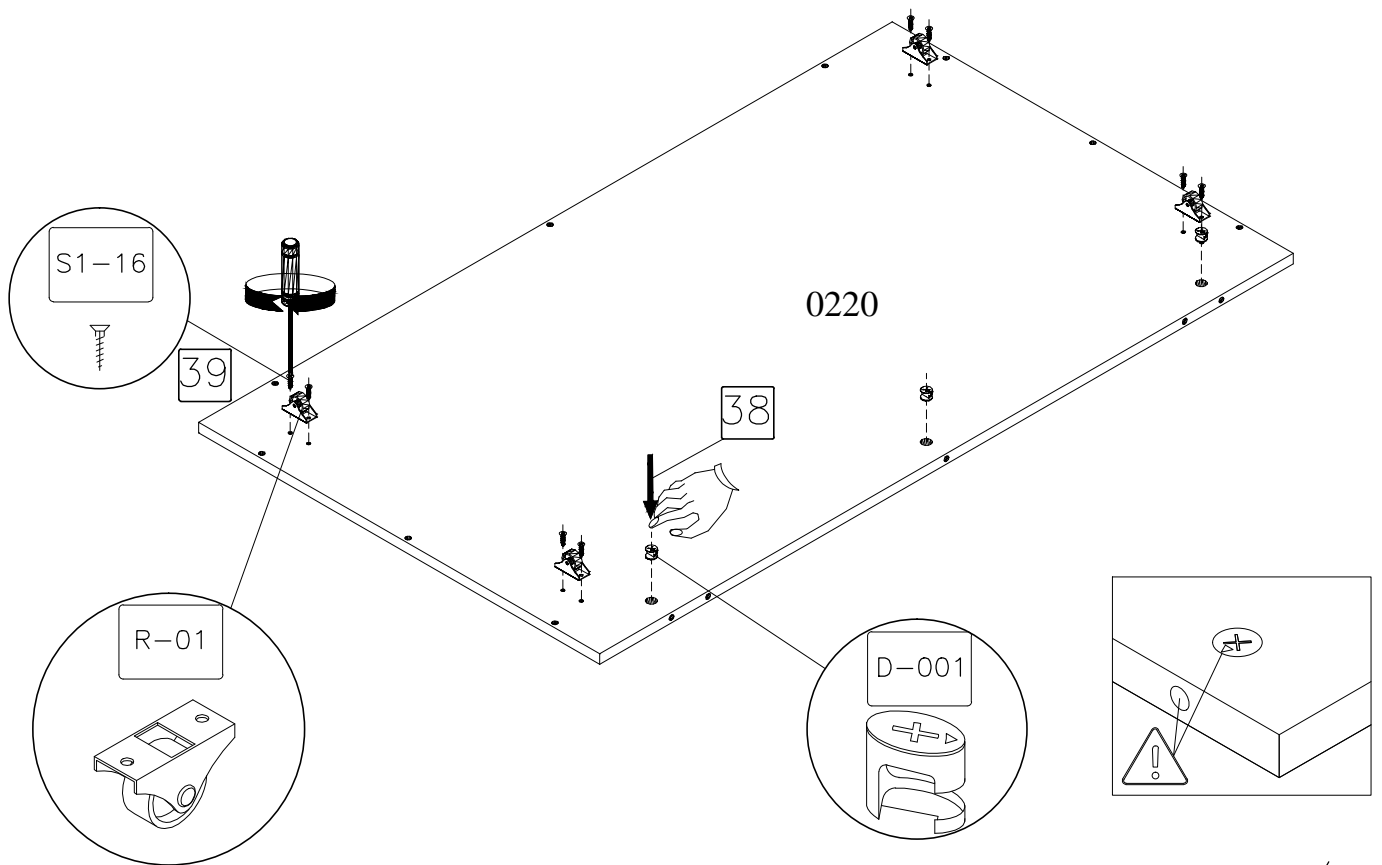

## Caracteristici tehnice produs

- Materiale:
- Placi din aschii de lemn (PAL), meleminate de grosime = 16 mm
  - Placi din aschii de lemn (PAL), meleminate de grosime = 25 mm
  - Cant ABS 0.5 mm si 2 mm
  - Cant ABS Lucios 1 mm
  - Capat cap pat tapitat
  - Picior baza plastic
  
  - Rotile sertar  $\varnothing 25$  mm
  
  - Elemente de imbinare din lemn si metalice