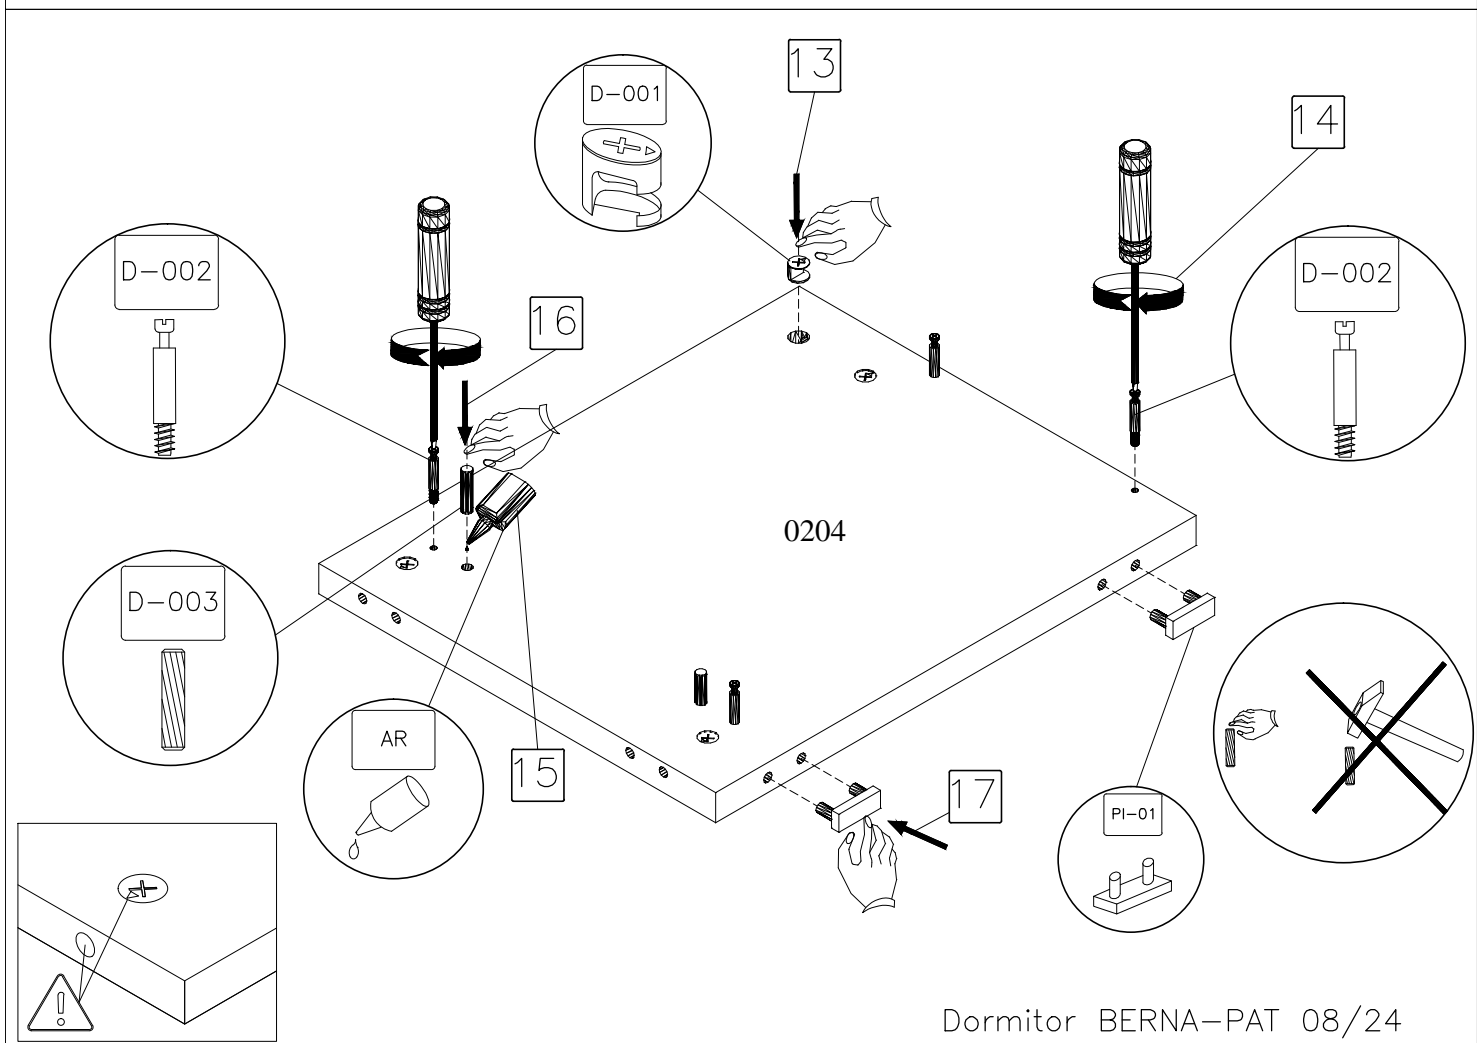

S1-16

ø3.5x16

S1-30

ø3.5x30

R-01

## Caracteristici tehnice produs

- Materiale:
- Placi din aschii de lemn (PAL), meleminate de grosime = 16 mm
  - Placi din aschii de lemn (PAL), meleminate de grosime = 25 mm
  - Cant ABS 0.5 mm si 2 mm
  - Cant ABS Lucios 1 mm
  - Capat cap pat tapitat
  - Picior baza plastic
  
  - Rotile sertar  $\varnothing 25$  mm
  
  - Elemente de imbinare din lemn si metalice