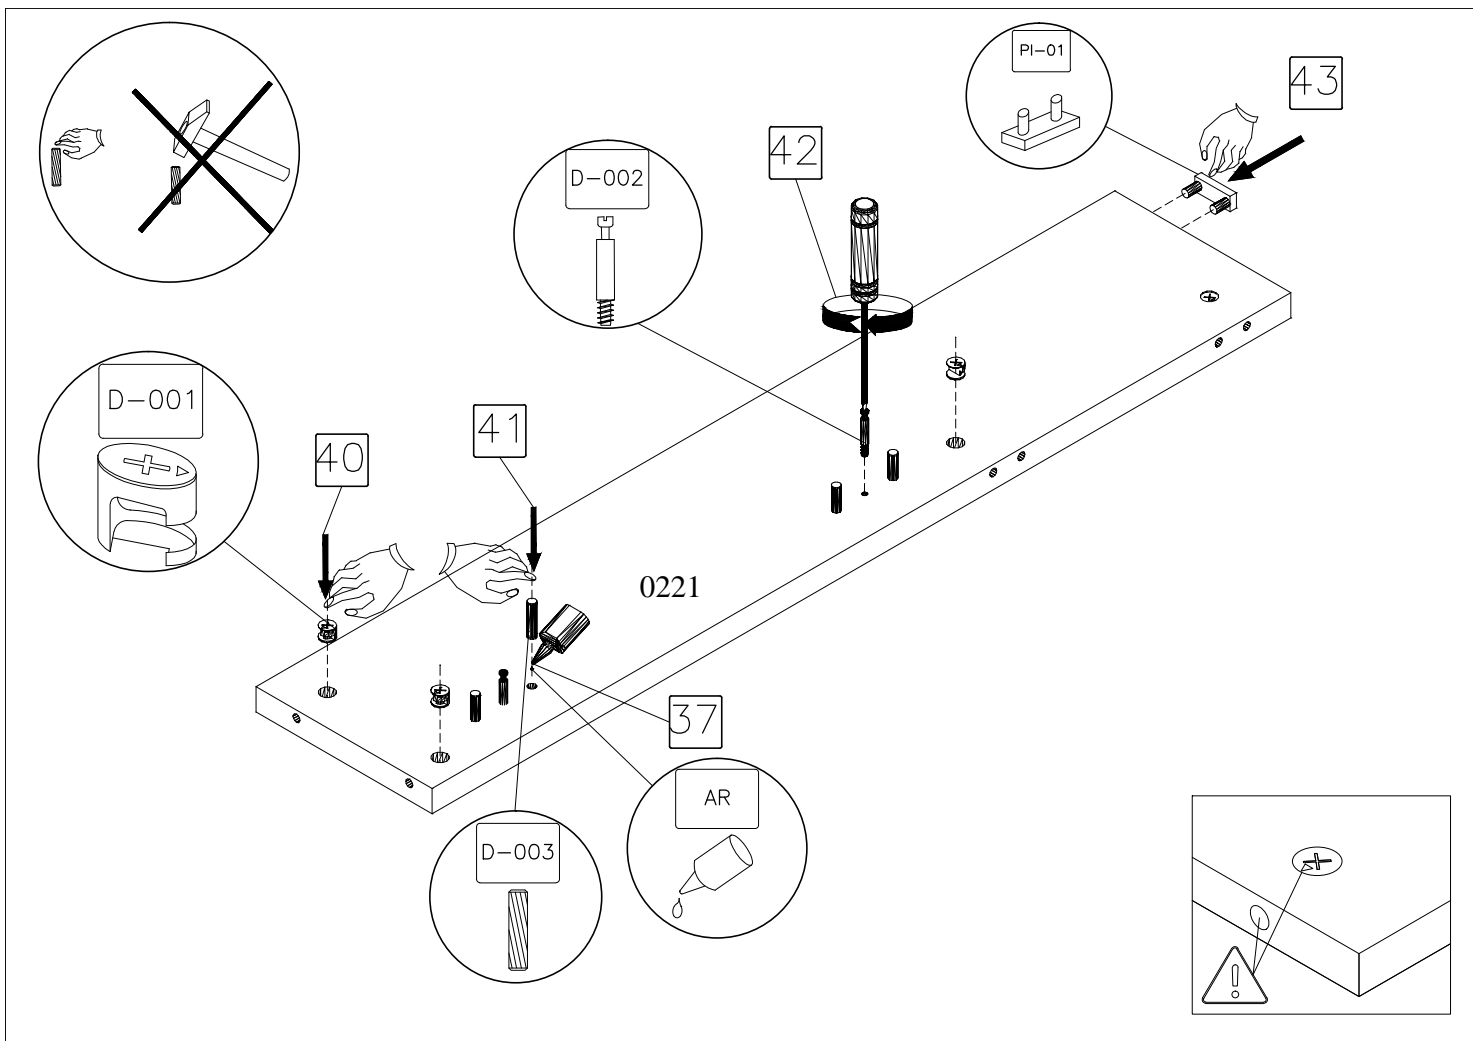

## Caracteristici tehnice produs

- Materiale:
- Placi din aschii de lemn (PAL), meleminate de grosime = 16 mm
  - Placi din aschii de lemn (PAL), meleminate de grosime = 25 mm
  - Cant ABS 0.5 mm si 2 mm
  - Cant ABS Lucios 1 mm
  - Capat cap pat tapitat
  - Picior baza plastic
  
  - Rotile sertar  $\varnothing 25$  mm
  
  - Elemente de imbinare din lemn si metalice