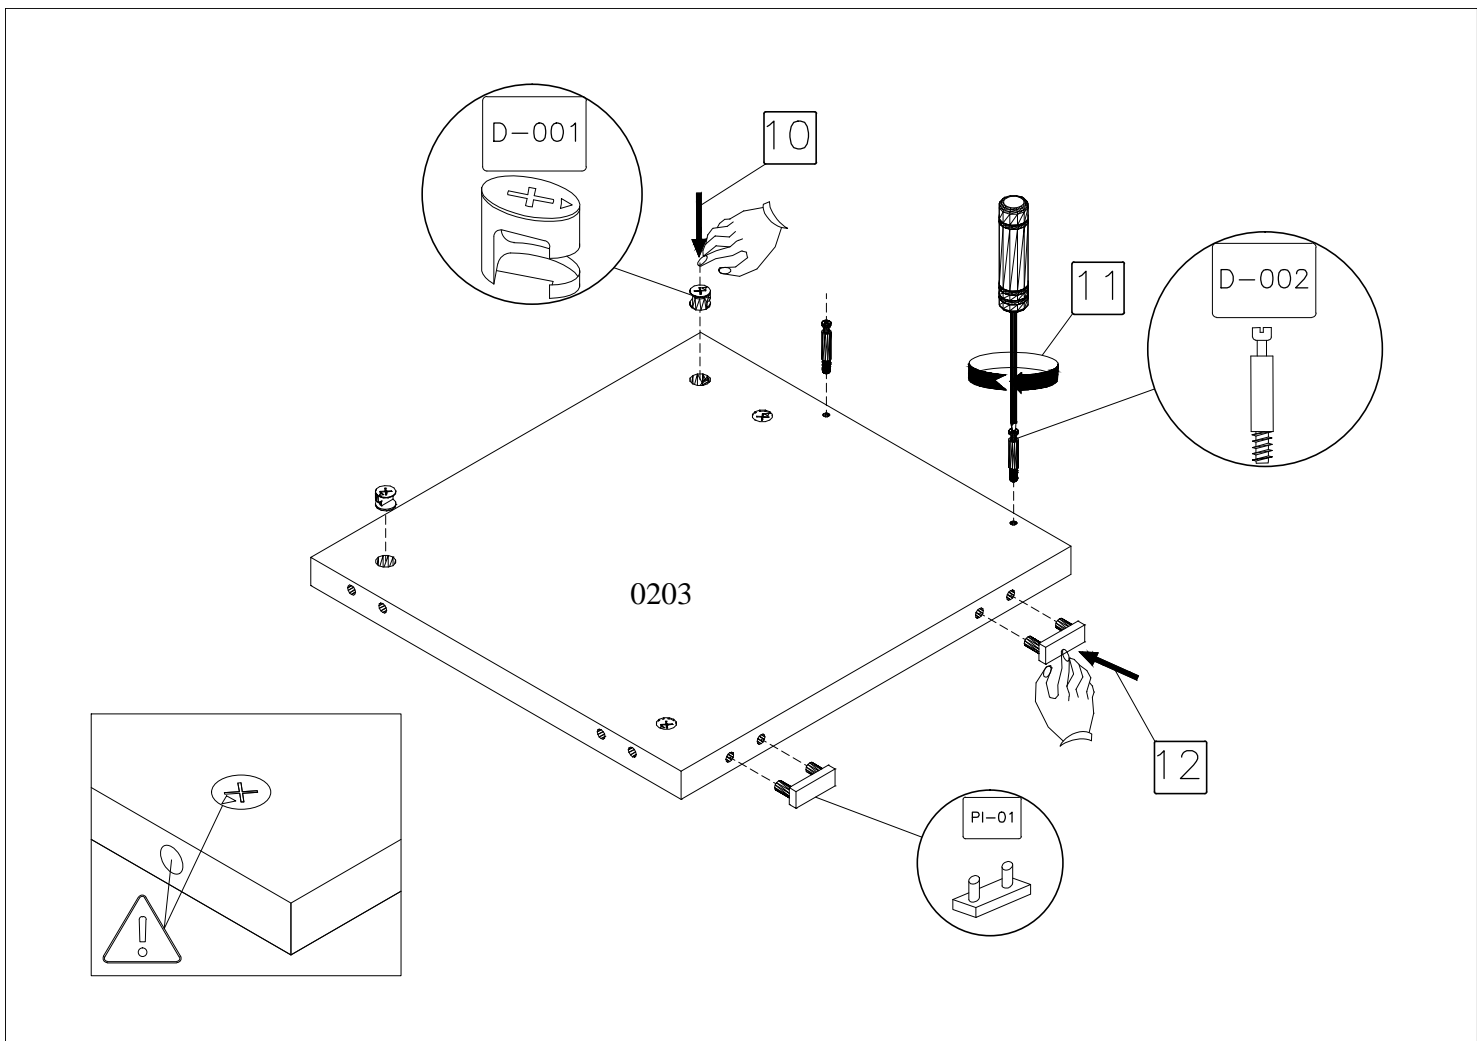

S1-16

ø3.5x16

S1-30

ø3.5x30

R-01

## Caracteristici tehnice produs

- Materiale:
- Placi din aschii de lemn (PAL), meleminate de grosime = 16 mm
  - Placi din aschii de lemn (PAL), meleminate de grosime = 25 mm
  - Cant ABS 0.5 mm si 2 mm
  - Cant ABS Lucios 1 mm
  - Capat cap pat tapitat
  - Picior baza plastic
  
  - Rotile sertar  $\varnothing 25$  mm
  
  - Elemente de imbinare din lemn si metalice