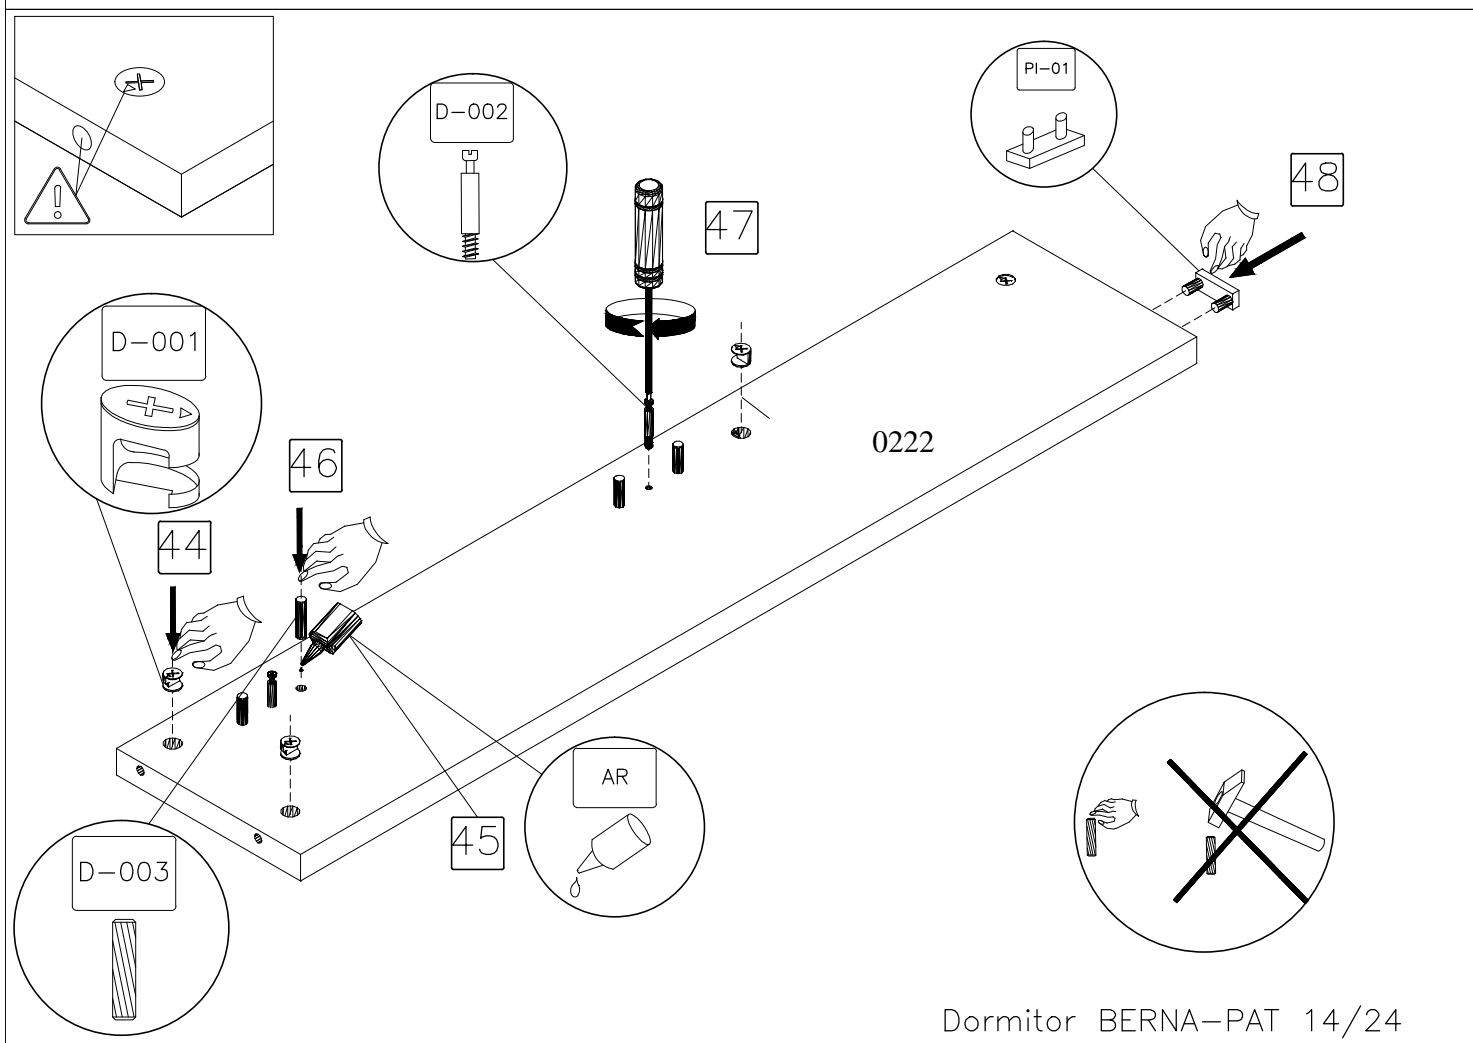

S1-16

ø3.5x16

S1-30

ø3.5x30

R-01

## Caracteristici tehnice produs

- Materiale:
- Placi din aschii de lemn (PAL), meleminate de grosime = 16 mm
  - Placi din aschii de lemn (PAL), meleminate de grosime = 25 mm
  - Cant ABS 0.5 mm si 2 mm
  - Cant ABS Lucios 1 mm
  - Capat cap pat tapitat
  - Picior baza plastic
  
  - Rotile sertar  $\varnothing 25$  mm
  
  - Elemente de imbinare din lemn si metalice