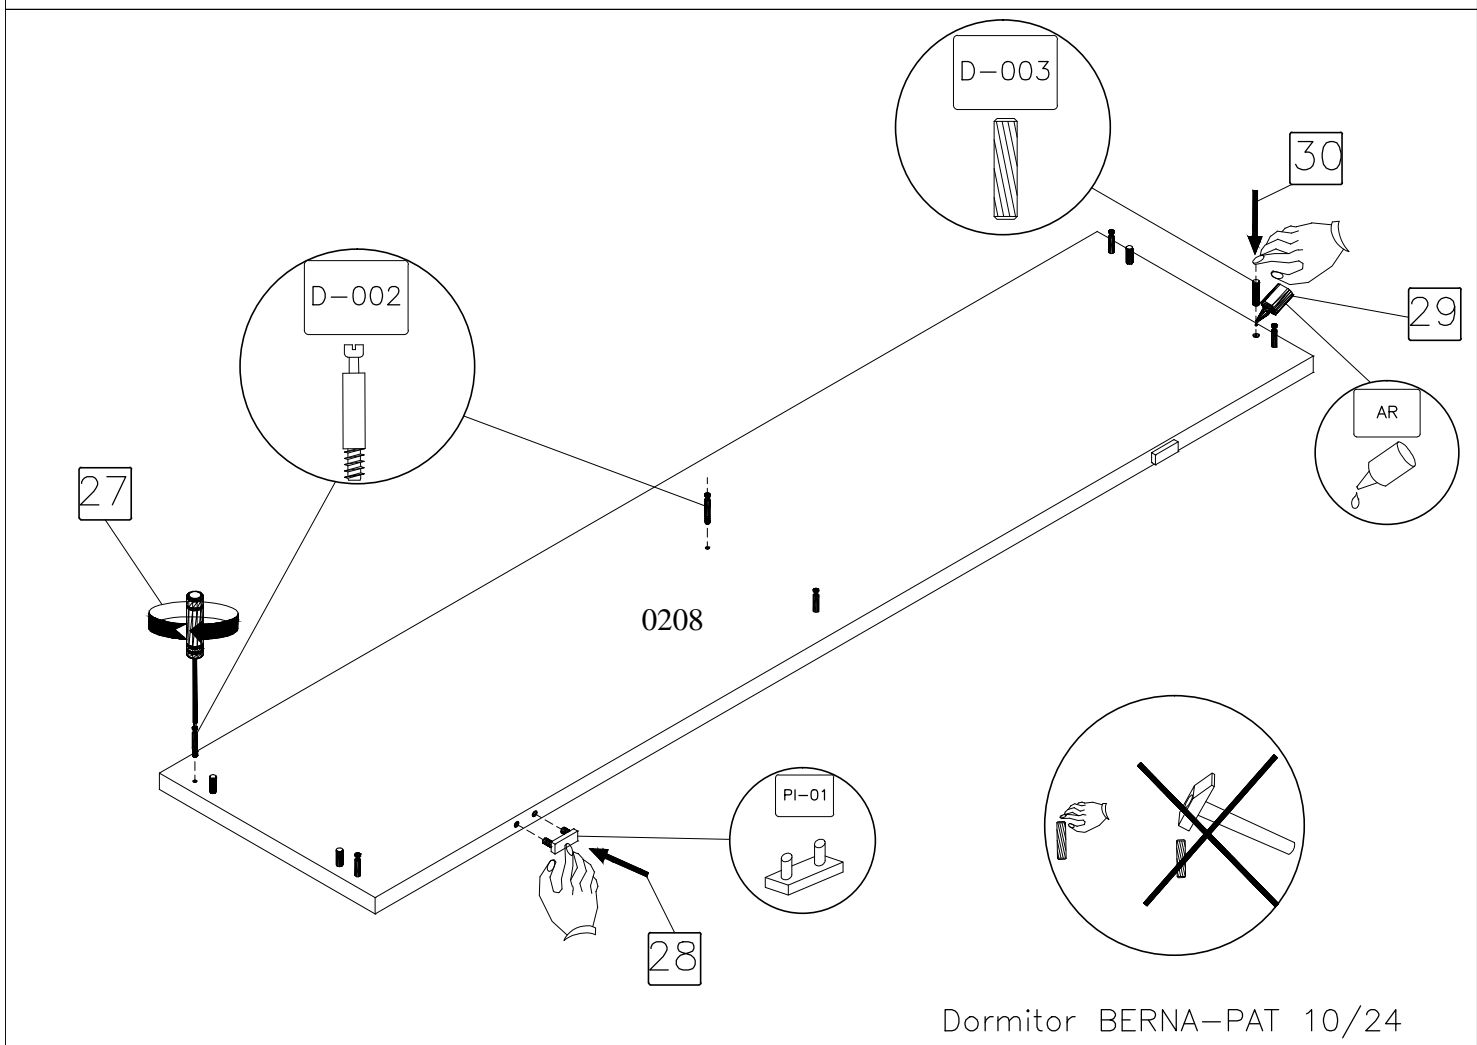

S1-16

ø3.5x16

S1-30

ø3.5x30

R-01

## Caracteristici tehnice produs

- Materiale:
- Placi din aschii de lemn (PAL), meleminate de grosime = 16 mm
  - Placi din aschii de lemn (PAL), meleminate de grosime = 25 mm
  - Cant ABS 0.5 mm si 2 mm
  - Cant ABS Lucios 1 mm
  - Capat cap pat tapitat
  - Picior baza plastic
  
  - Rotile sertar  $\varnothing 25$  mm
  
  - Elemente de imbinare din lemn si metalice