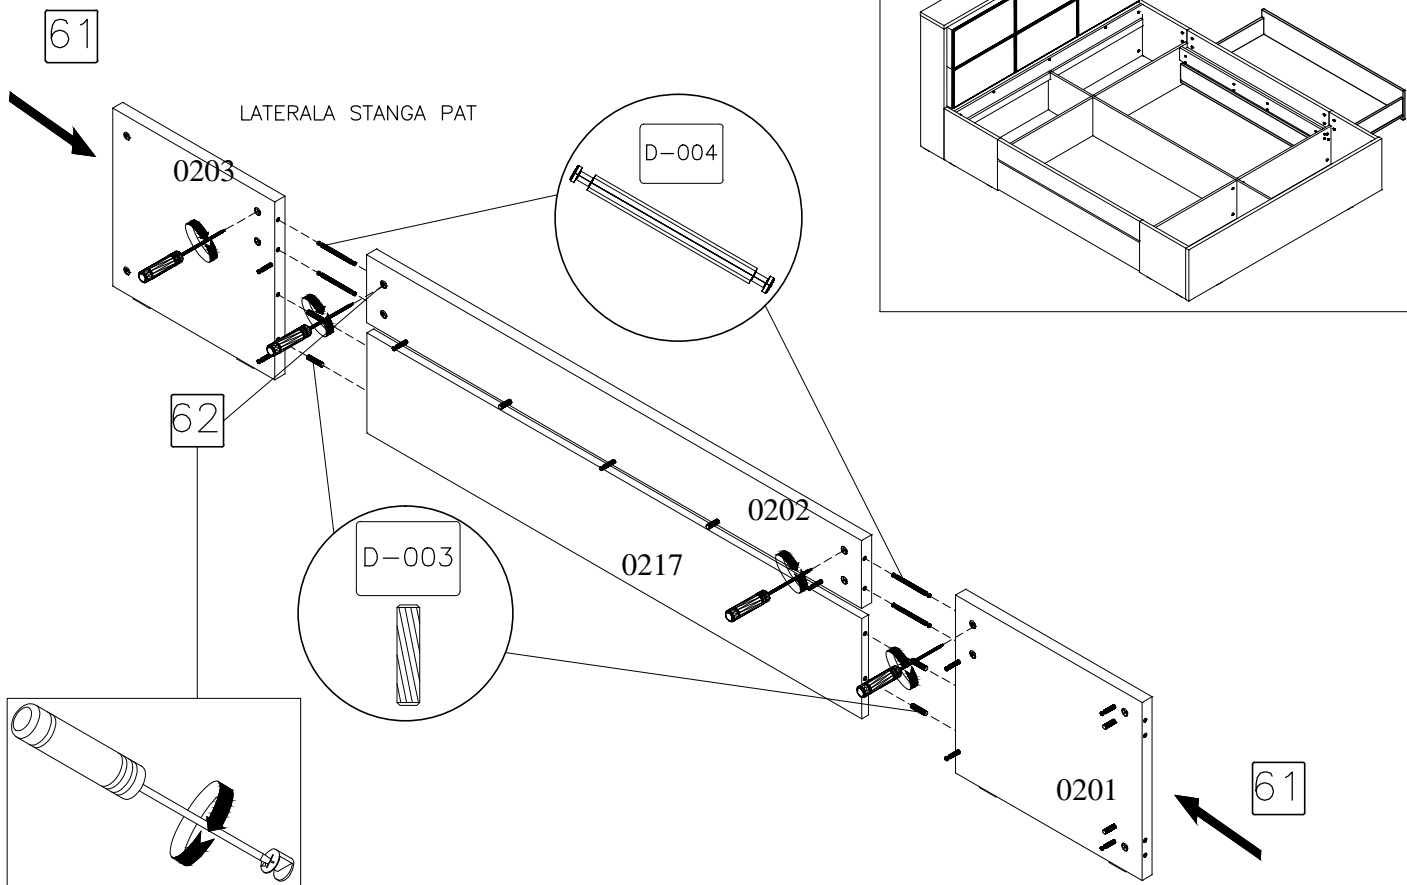

MONTARE PAT CU SERTARUL IN DREAPTA