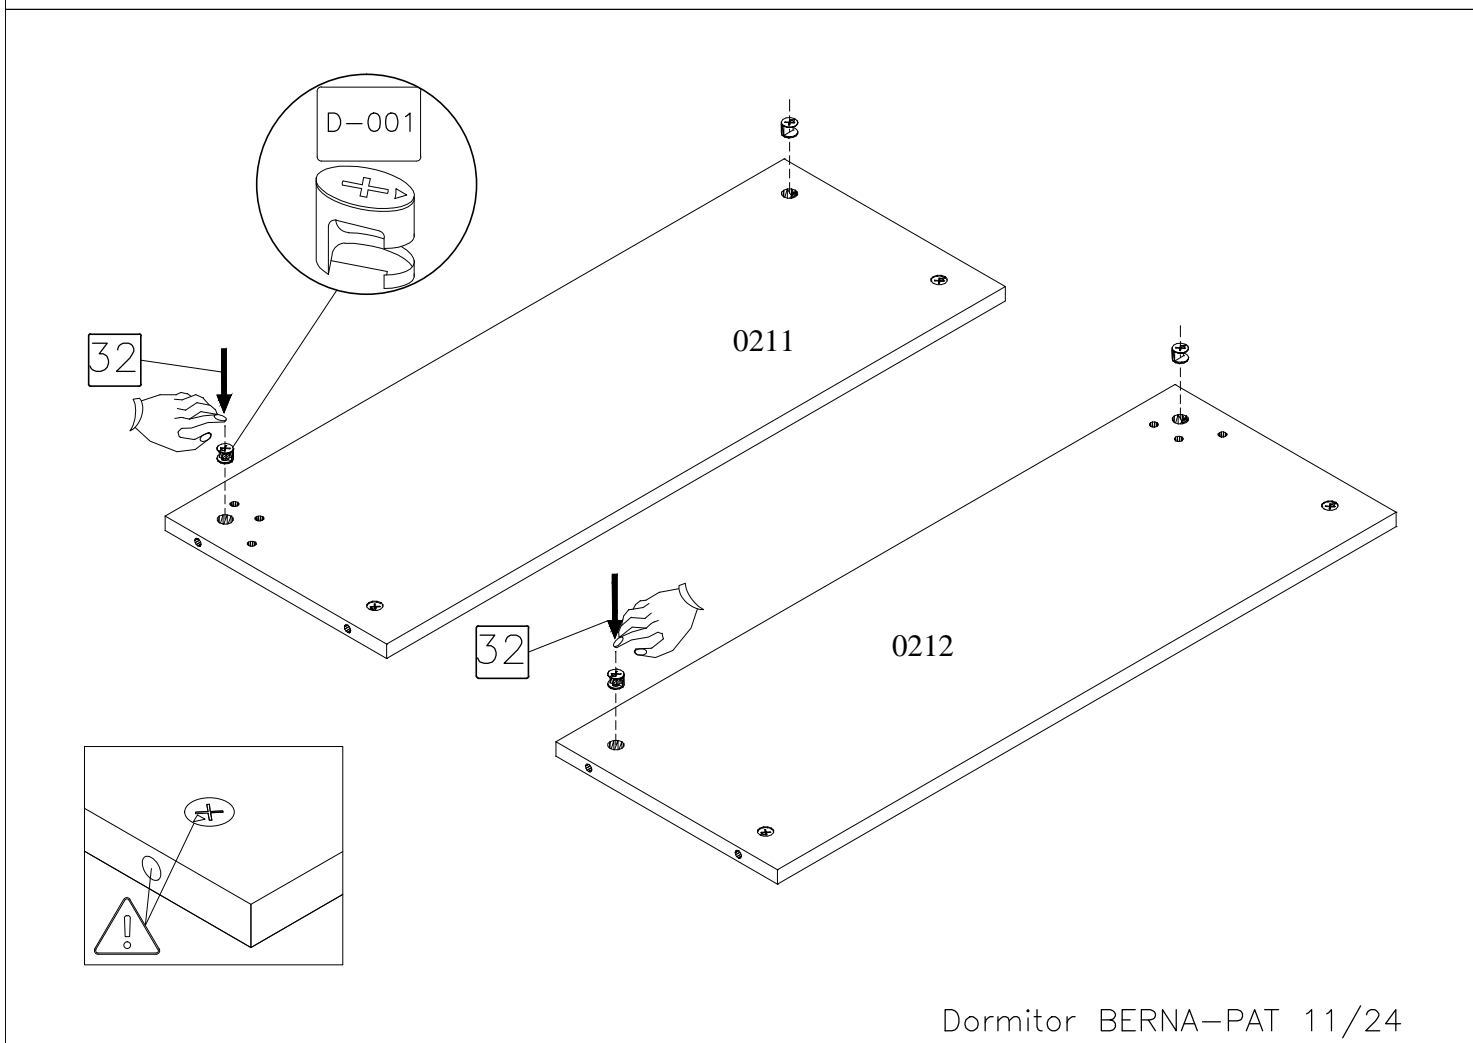

## Caracteristici tehnice produs

- Materiale:
- Placi din aschii de lemn (PAL), meleminate de grosime = 16 mm
  - Placi din aschii de lemn (PAL), meleminate de grosime = 25 mm
  - Cant ABS 0.5 mm si 2 mm
  - Cant ABS Lucios 1 mm
  - Capat cap pat tapitat
  - Picior baza plastic
  
  - Rotile sertar  $\varnothing 25$  mm
  
  - Elemente de imbinare din lemn si metalice