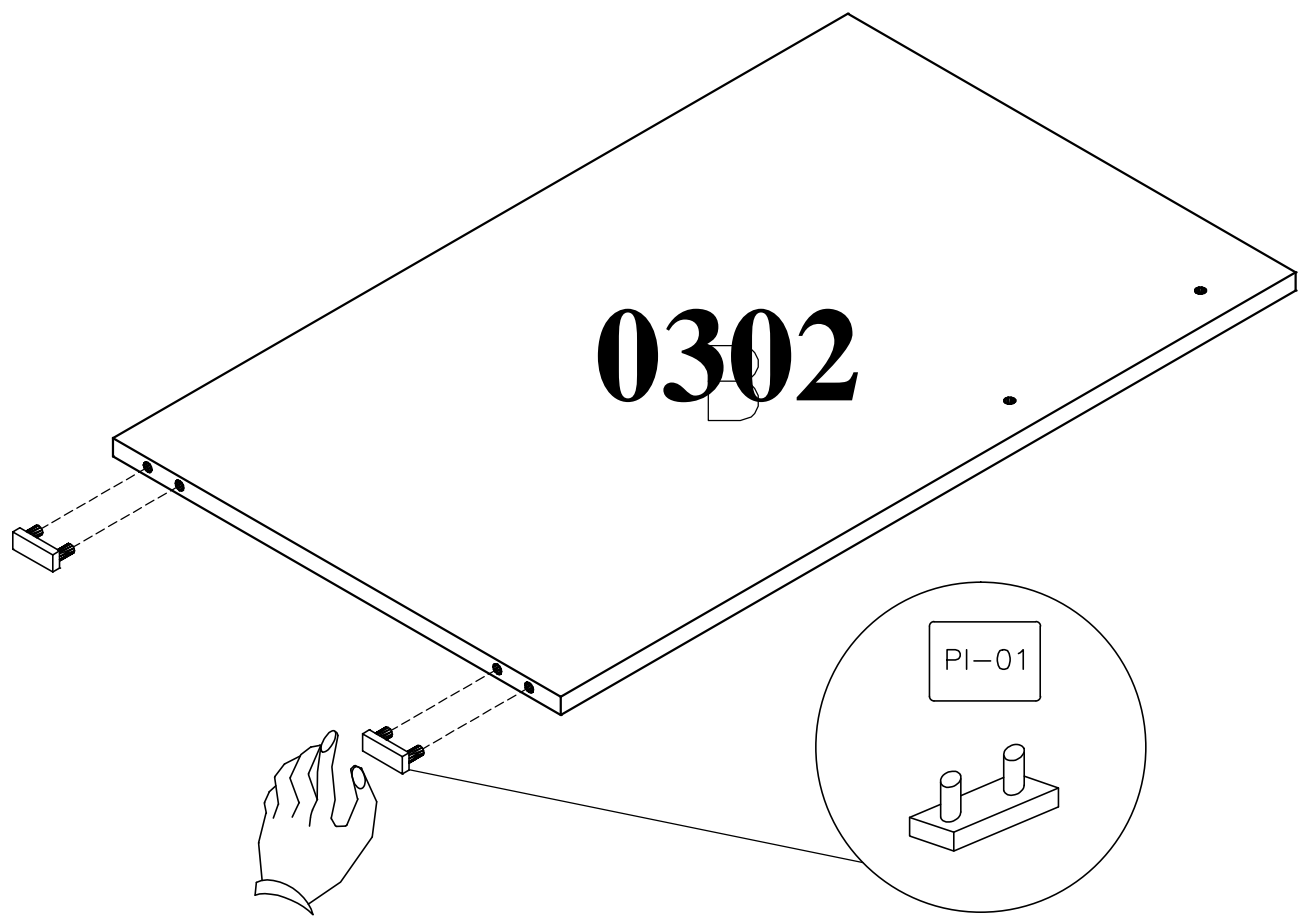

Caracteristici tehnice produs

A=901 mm.

B=510 mm.

H=760 mm.

- Materiale: – Placi din aschii de lemn (PAL), meleminate
de grosime = 16 mm
- Cant ABS 0.5 mm – Carcasa
 - Cant ABS 2 mm – Blat
 - Picioruse baza plastic
 - Elemente de imbinare din lemn si metalice

C-02

901*510*16

740*451*16

740*301*16

848*300.5*16

0303