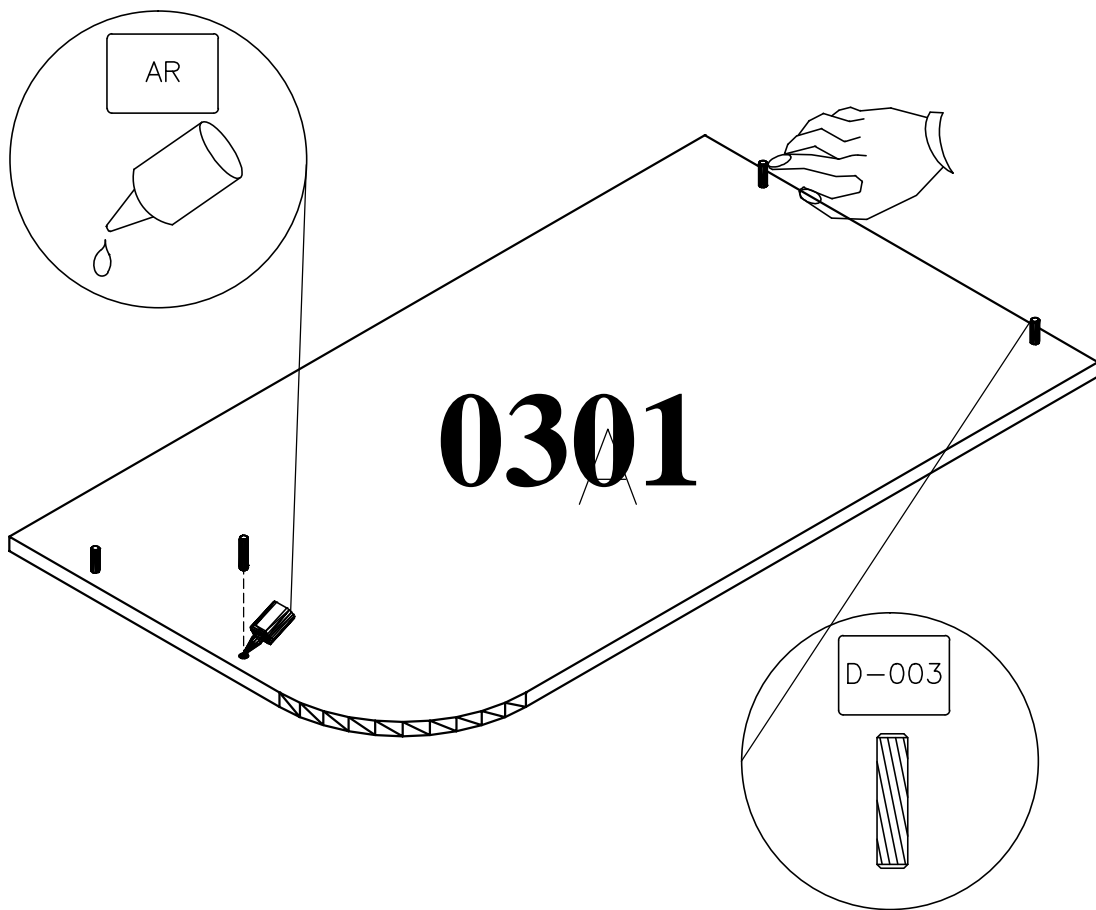

Caracteristici tehnice produs

A=901 mm.

B=510 mm.

H=760 mm.

- Materiale: – Placi din aschii de lemn (PAL), meleminate
de grosime = 16 mm
- Cant ABS 0.5 mm – Carcasa
 - Cant ABS 2 mm – Blat
 - Picioruse baza plastic
 - Elemente de imbinare din lemn si metalice

C-02

901*510*16

740*451*16

740*301*16

848*300.5*16

0303