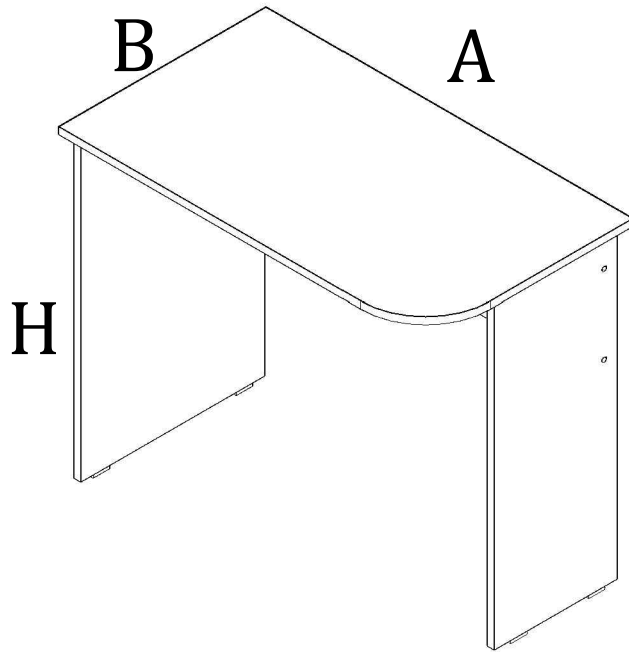

Caracteristici tehnice produs

A=901 mm.

B=510 mm.

H=760 mm.

- Materiale: – Placi din aschii de lemn (PAL), meleminate
de grosime = 16 mm
- Cant ABS 0.5 mm – Carcasa
 - Cant ABS 2 mm – Blat
 - Picioruse baza plastic
 - Elemente de imbinare din lemn si metalice