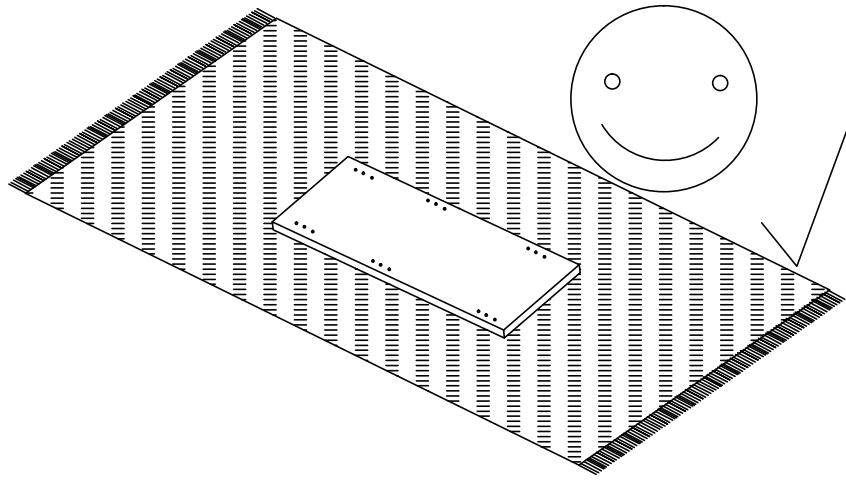

Caracteristici tehnice produs

A=901 mm.

B=510 mm.

H=760 mm.

- Materiale: – Placi din aschii de lemn (PAL), meleminate
de grosime = 16 mm
- Cant ABS 0.5 mm – Carcasa
 - Cant ABS 2 mm – Blat
 - Picioruse baza plastic
 - Elemente de imbinare din lemn si metalice