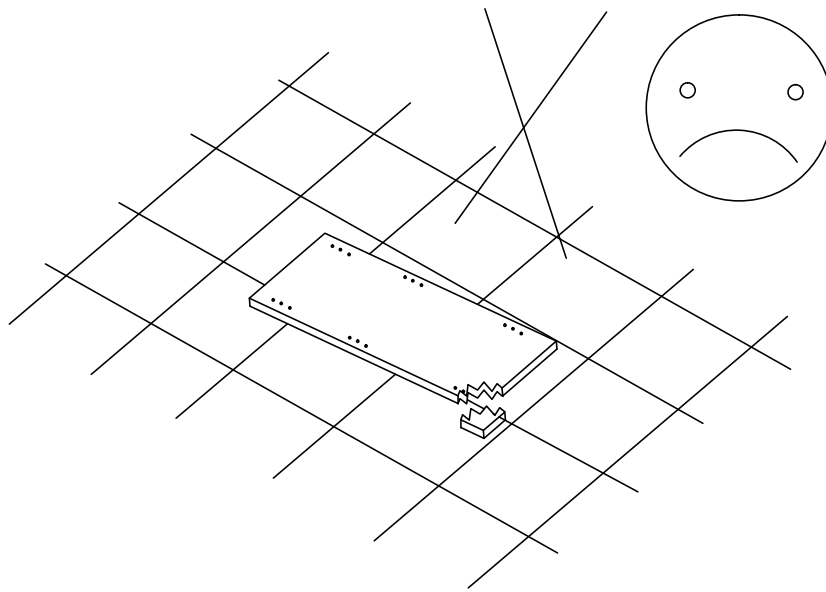

Caracteristici tehnice produs

A=901 mm.

B=510 mm.

H=760 mm.

- Materiale: – Placi din aschii de lemn (PAL), meleminate
de grosime = 16 mm
- Cant ABS 0.5 mm – Carcasa
 - Cant ABS 2 mm – Blat
 - Picioruse baza plastic
 - Elemente de imbinare din lemn si metalice