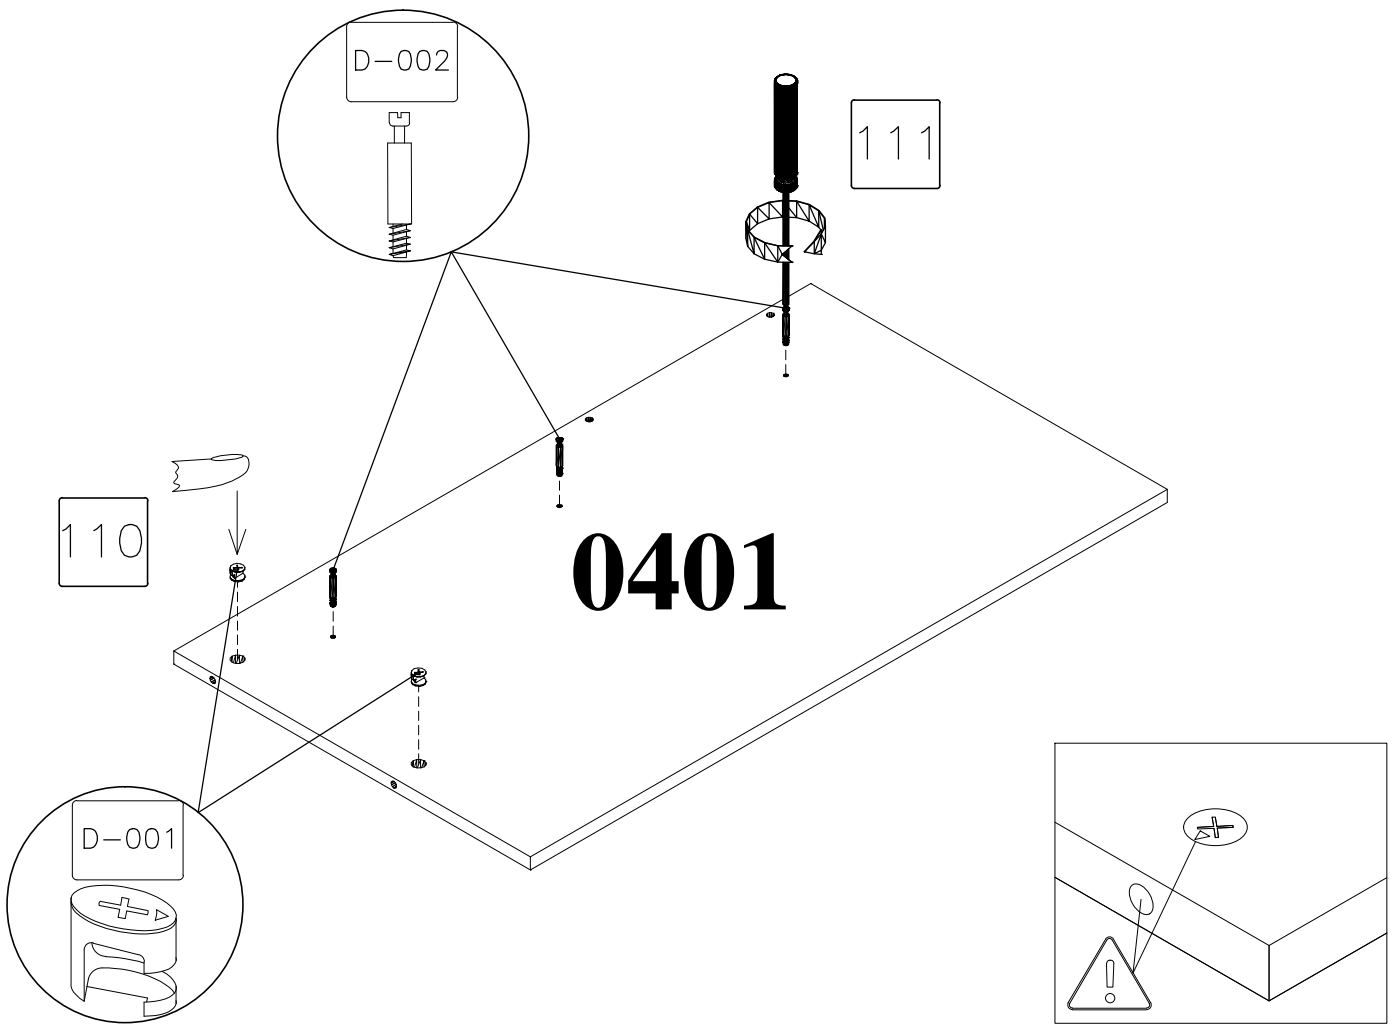

# 0202

$$a = b$$

$$c = d$$

$a = b$

Assembly instructions  
Instrucțiuni de montaj

PRODUCT : TEENAGE ROOM ALVIN – SHELF  
PRODUS: CAMERA DE TINERET ALVIN – POLITA

330.5x252x16

916.5x330.5x16

1300x268.5x16

109

Assembly instructions  
Instrucțiuni de montaj

PRODUCT : TEENAGE ROOM ALVIN – DESK  
PRODUS: CAMERA DE TINERET ALVIN – BIROU

900x504x16

900x400.5x16

416.5x390x16

566x390x16

Assembly instructions  
Instrucțiuni de montaj

PRODUCT : TEENAGE ROOM ALVIN – SHELF UNIT WITH DOOR  
PRODUS: CAMERA DE TINERET ALVIN – CORP CU USA

400.5x368x16

400.5x368x16

1300x400.5x16

1300x400.5x16

1297x399x16