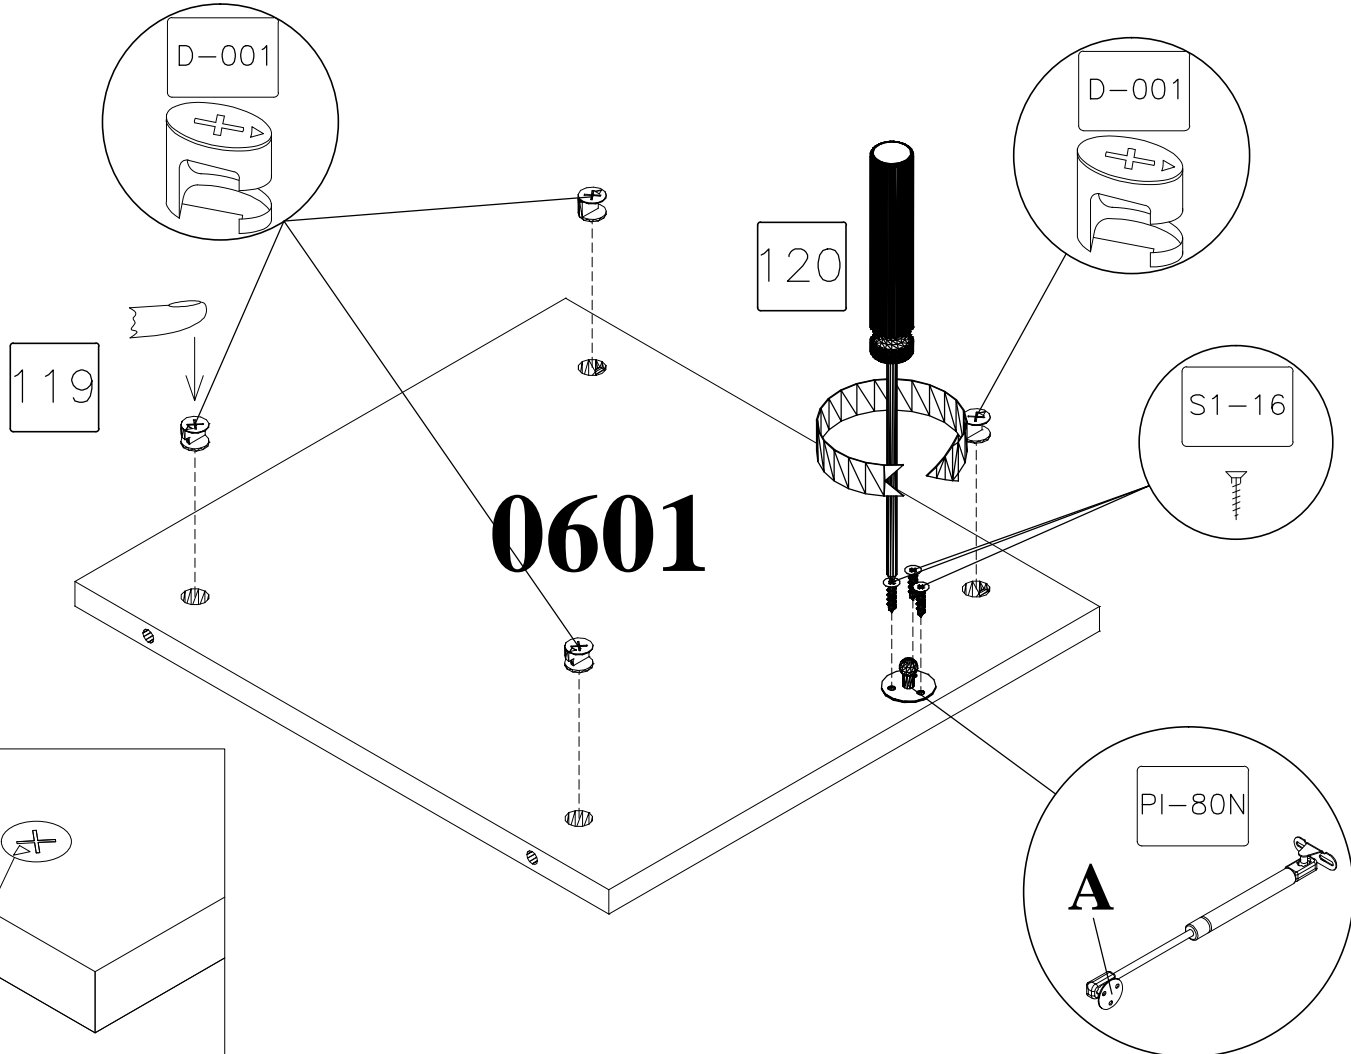

1300x268.5x16

109

Assembly instructions  
Instrucțiuni de montaj

PRODUCT : TEENAGE ROOM ALVIN – DESK  
PRODUS: CAMERA DE TINERET ALVIN – BIROU

900x504x16

900x400.5x16

416.5x390x16

566x390x16

Assembly instructions  
Instrucțiuni de montaj

PRODUCT : TEENAGE ROOM ALVIN – SHELF UNIT WITH DOOR  
PRODUS: CAMERA DE TINERET ALVIN – CORP CU USA

400.5x368x16

400.5x368x16

1300x400.5x16

1300x400.5x16

1297x399x16

1296x396x3

Assembly instructions  
Instrucțiuni de montaj

PRODUCT : TEENAGE ROOM ALVIN – ASSEMBLING  
PRODUS: CAMERA DE TINERET ALVIN – ASAMBLARE CORPURI