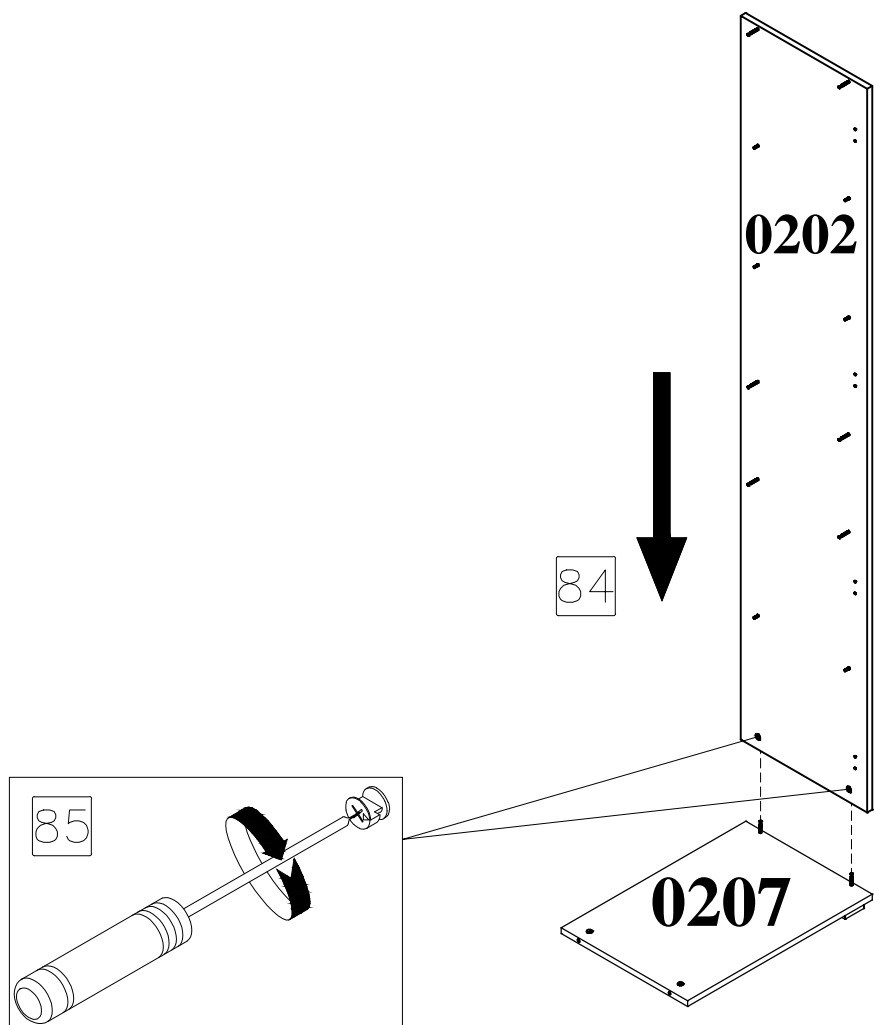

# 0202

$$a = b$$

$$c = d$$

$a = b$

Assembly instructions  
Instrucțiuni de montaj

PRODUCT : TEENAGE ROOM ALVIN – SHELF  
PRODUS: CAMERA DE TINERET ALVIN – POLITA

330.5x252x16

916.5x330.5x16

1300x268.5x16

109

Assembly instructions  
Instrucțiuni de montaj

PRODUCT : TEENAGE ROOM ALVIN – DESK  
PRODUS: CAMERA DE TINERET ALVIN – BIROU

900x504x16

900x400.5x16

416.5x390x16

566x390x16