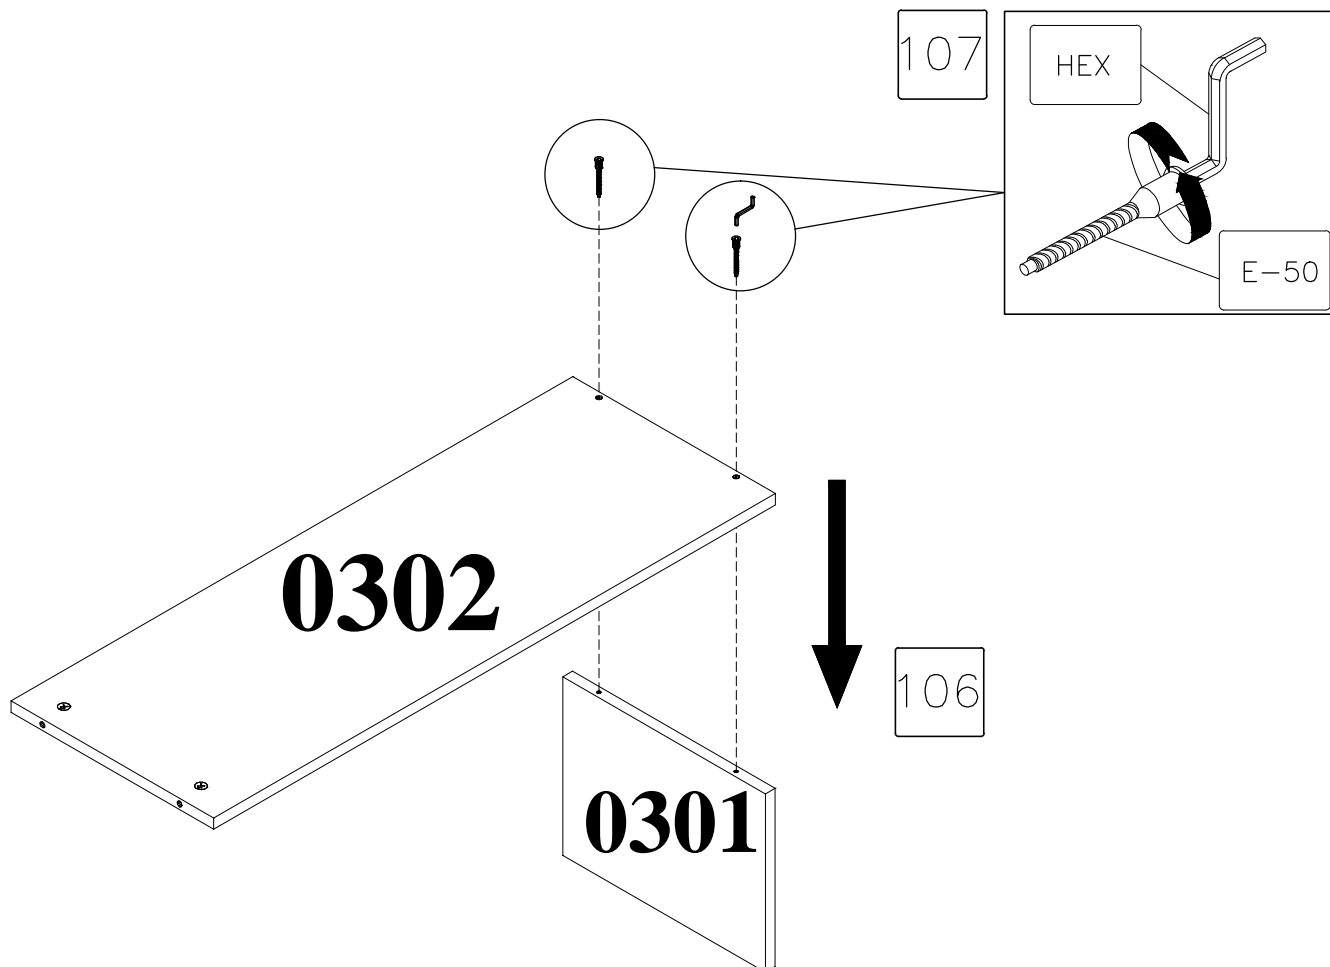

# 0202

$$a = b$$

$$c = d$$

$a = b$

Assembly instructions  
Instrucțiuni de montaj

PRODUCT : TEENAGE ROOM ALVIN – SHELF  
PRODUS: CAMERA DE TINERET ALVIN – POLITA

330.5x252x16

916.5x330.5x16

1300x268.5x16

109

Assembly instructions  
Instrucțiuni de montaj

PRODUCT : TEENAGE ROOM ALVIN – DESK  
PRODUS: CAMERA DE TINERET ALVIN – BIROU

900x504x16

900x400.5x16

416.5x390x16

566x390x16