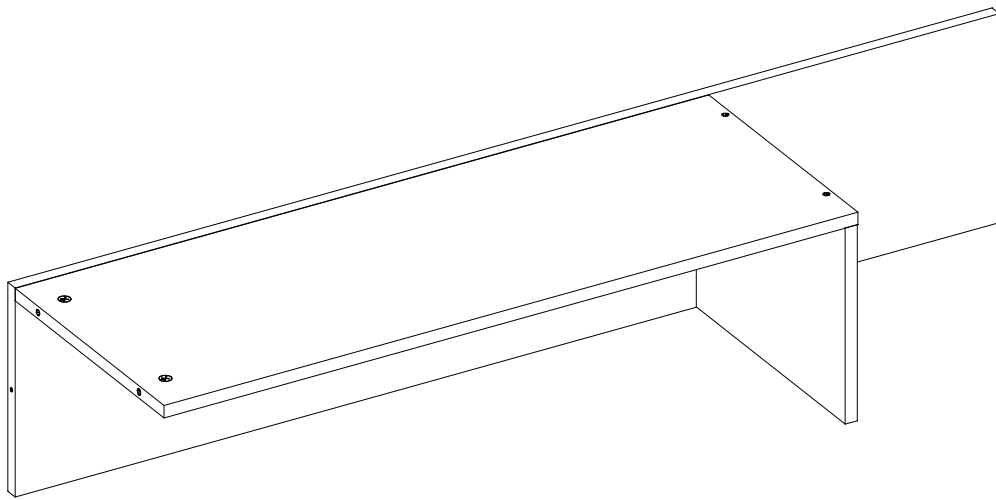

# 0202

$$a = b$$

$$c = d$$

$a = b$

Assembly instructions  
Instrucțiuni de montaj

PRODUCT : TEENAGE ROOM ALVIN – SHELF  
PRODUS: CAMERA DE TINERET ALVIN – POLITA

330.5x252x16

916.5x330.5x16

1300x268.5x16

109

Assembly instructions  
Instrucțiuni de montaj

PRODUCT : TEENAGE ROOM ALVIN – DESK  
PRODUS: CAMERA DE TINERET ALVIN – BIROU

900x504x16

900x400.5x16

416.5x390x16

566x390x16