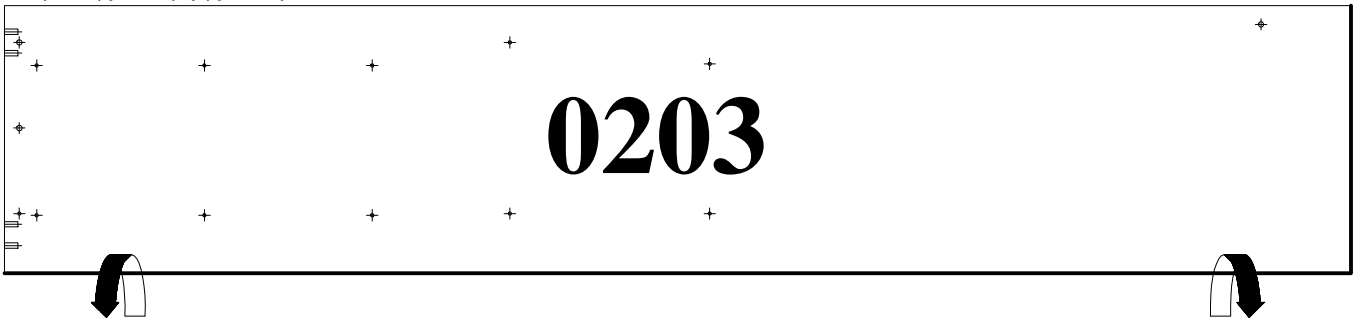

900.5x480.5x16

2002x360x16

2002x537x16

$$a = b$$

Assembly instructions  
Instrucțiuni de montaj

PRODUCT : TEENAGE ROOM ALVIN – CABINET  
PRODUS: CAMERA DE TINERET ALVIN – ETAJERA

1346x366.5x16

582x384x16

1984.5x400.5x16

2014.5x400.5x16

384x350.5x16

568x400.5x16

384x350.5x16

584.5x400.5x16

3 x 568x400.5x16

384x330.5x16