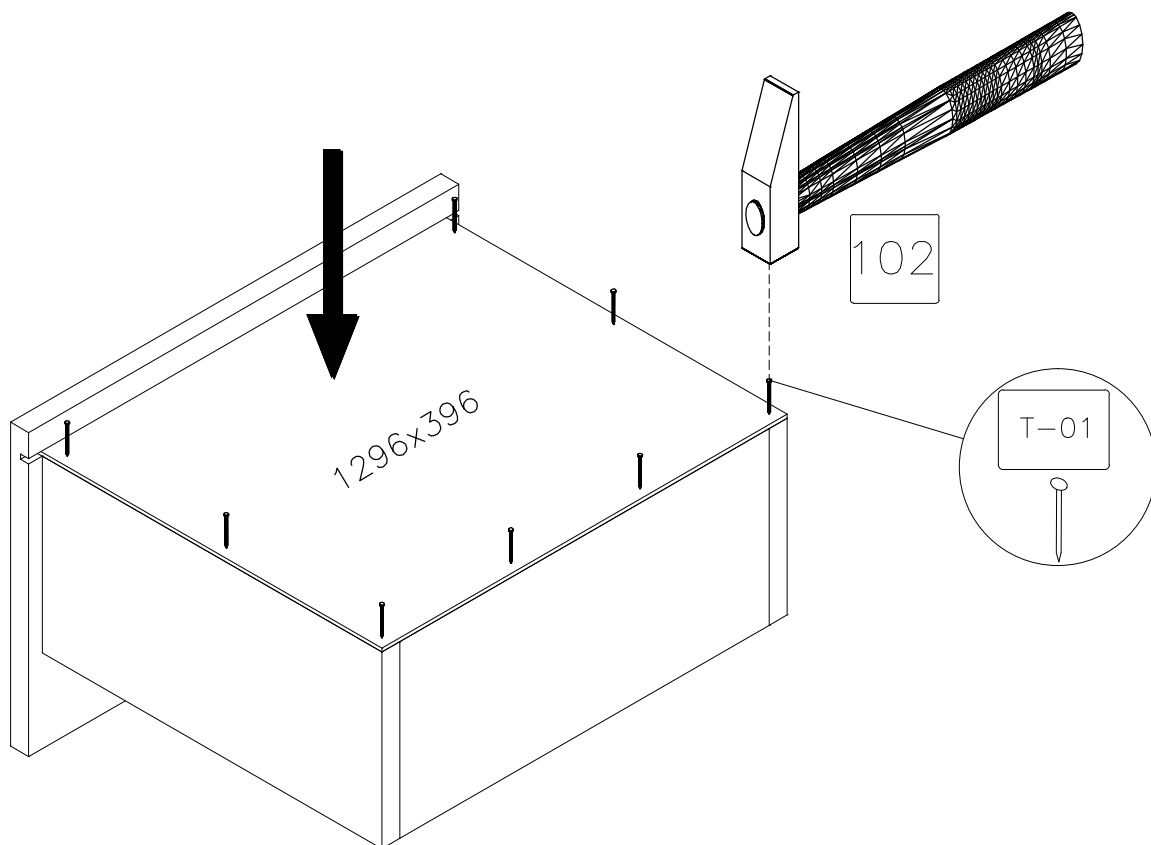

# 0202

$$a = b$$

$$c = d$$

$a = b$

Assembly instructions  
Instrucțiuni de montaj

PRODUCT : TEENAGE ROOM ALVIN – SHELF  
PRODUS: CAMERA DE TINERET ALVIN – POLITA

330.5x252x16

916.5x330.5x16

1300x268.5x16

109

Assembly instructions  
Instrucțiuni de montaj

PRODUCT : TEENAGE ROOM ALVIN – DESK  
PRODUS: CAMERA DE TINERET ALVIN – BIROU

900x504x16

900x400.5x16

416.5x390x16

566x390x16