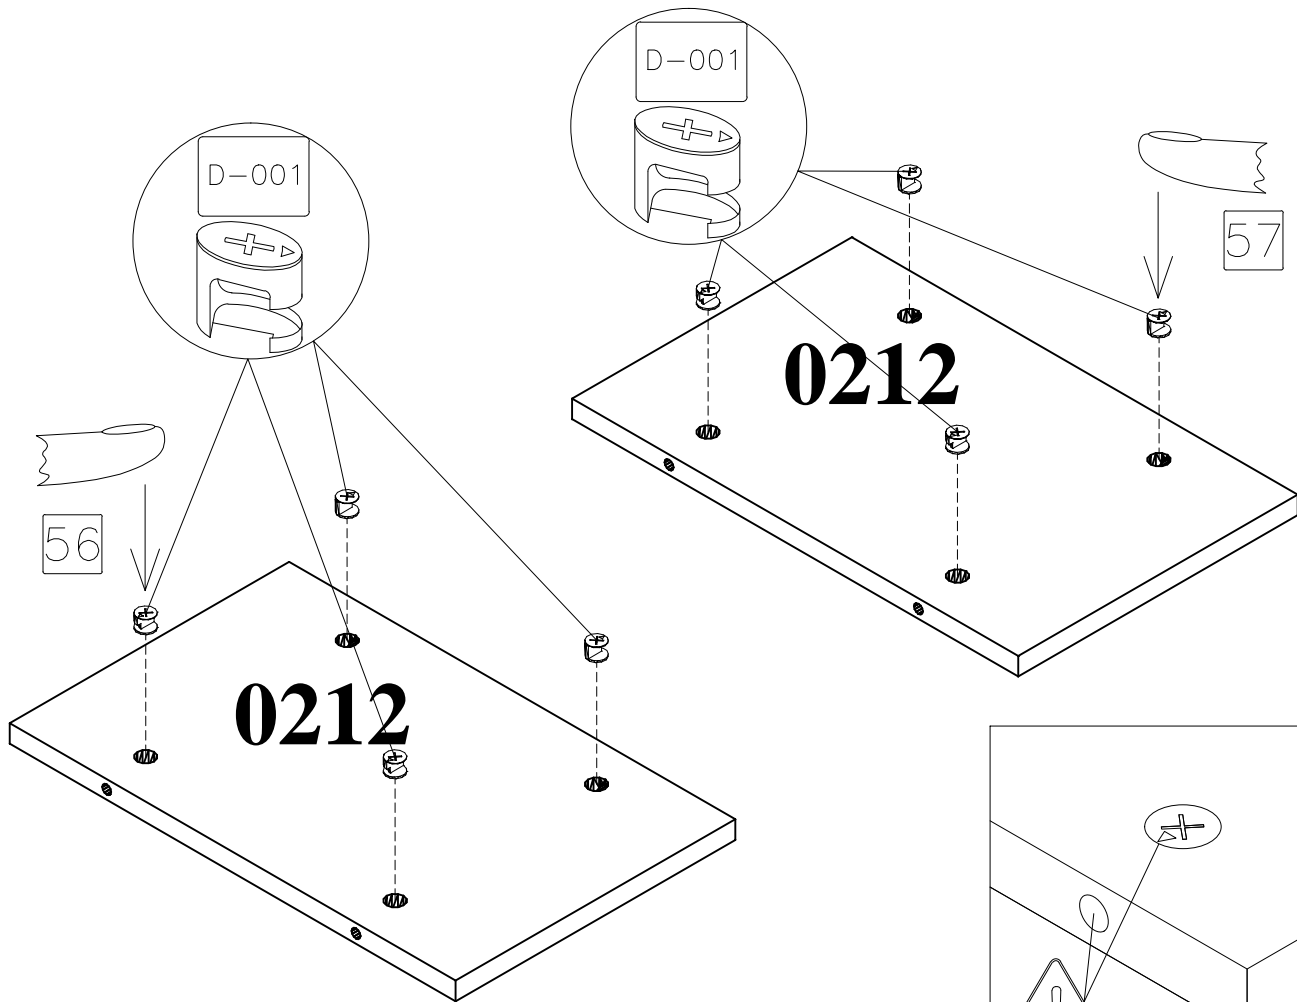

# 0202

$$a = b$$

$$c = d$$

$a = b$

Assembly instructions  
Instrucțiuni de montaj

PRODUCT : TEENAGE ROOM ALVIN – SHELF  
PRODUS: CAMERA DE TINERET ALVIN – POLITA

330.5x252x16

916.5x330.5x16

1300x268.5x16

109

Assembly instructions  
Instrucțiuni de montaj

PRODUCT : TEENAGE ROOM ALVIN – DESK  
PRODUS: CAMERA DE TINERET ALVIN – BIROU

900x504x16

900x400.5x16

416.5x390x16

566x390x16

Assembly instructions  
Instrucțiuni de montaj

PRODUCT : TEENAGE ROOM ALVIN – SHELF UNIT WITH DOOR  
PRODUS: CAMERA DE TINERET ALVIN – CORP CU USA

400.5x368x16

400.5x368x16

1300x400.5x16

1300x400.5x16

1297x399x16