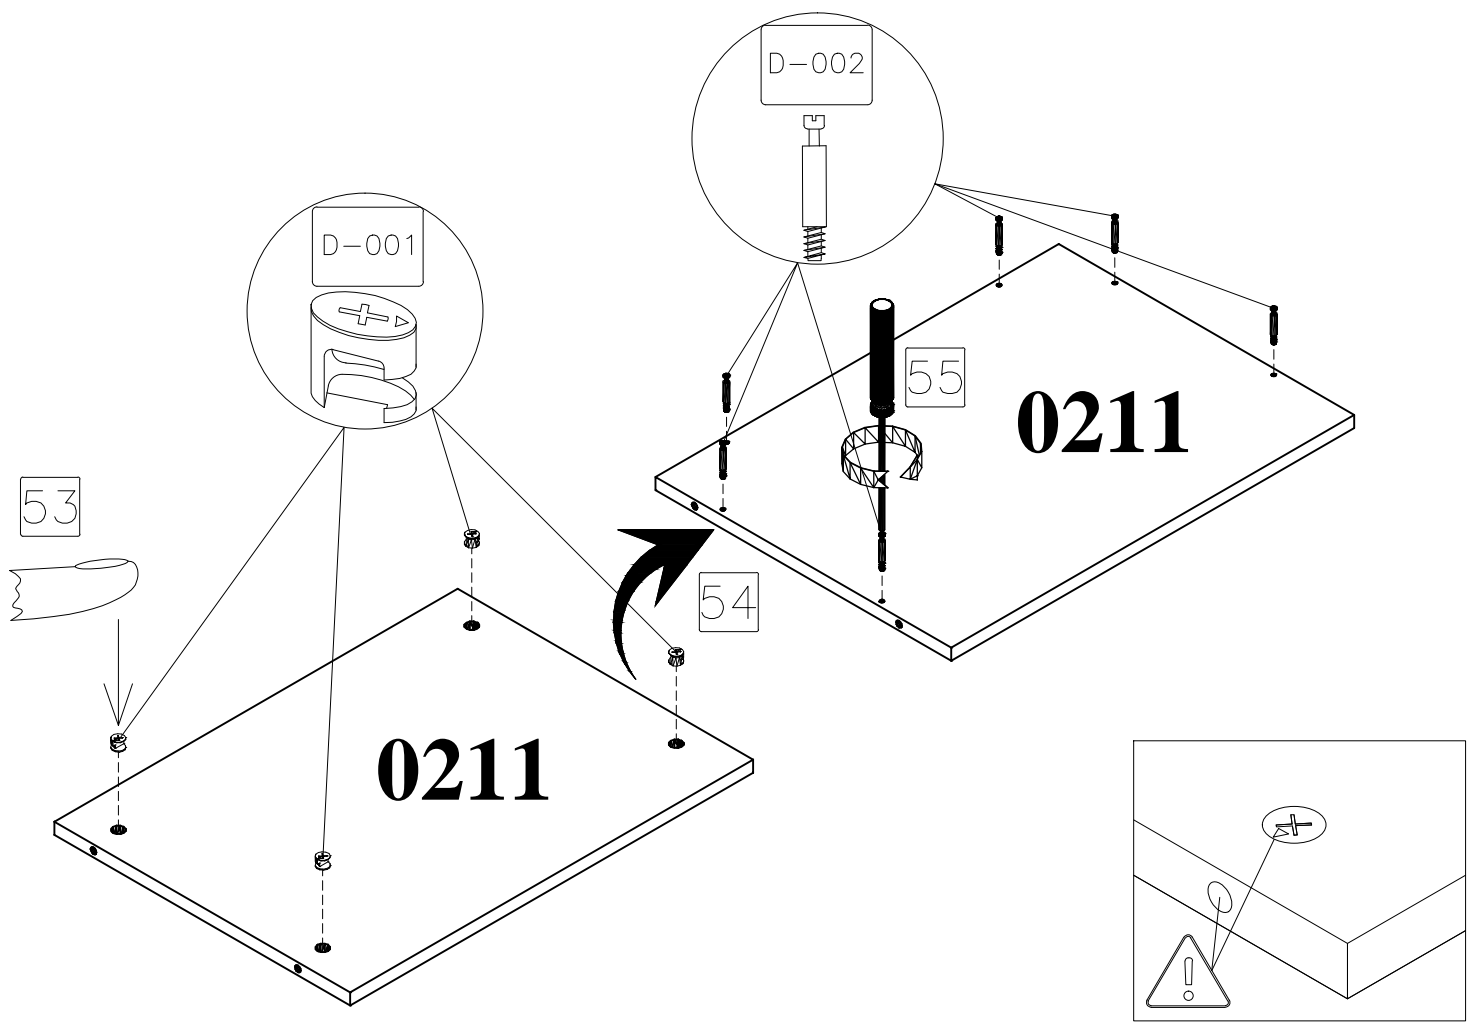

# 0202

$$a = b$$

$$c = d$$

$a = b$

Assembly instructions  
Instrucțiuni de montaj

PRODUCT : TEENAGE ROOM ALVIN – SHELF  
PRODUS: CAMERA DE TINERET ALVIN – POLITA

330.5x252x16

916.5x330.5x16