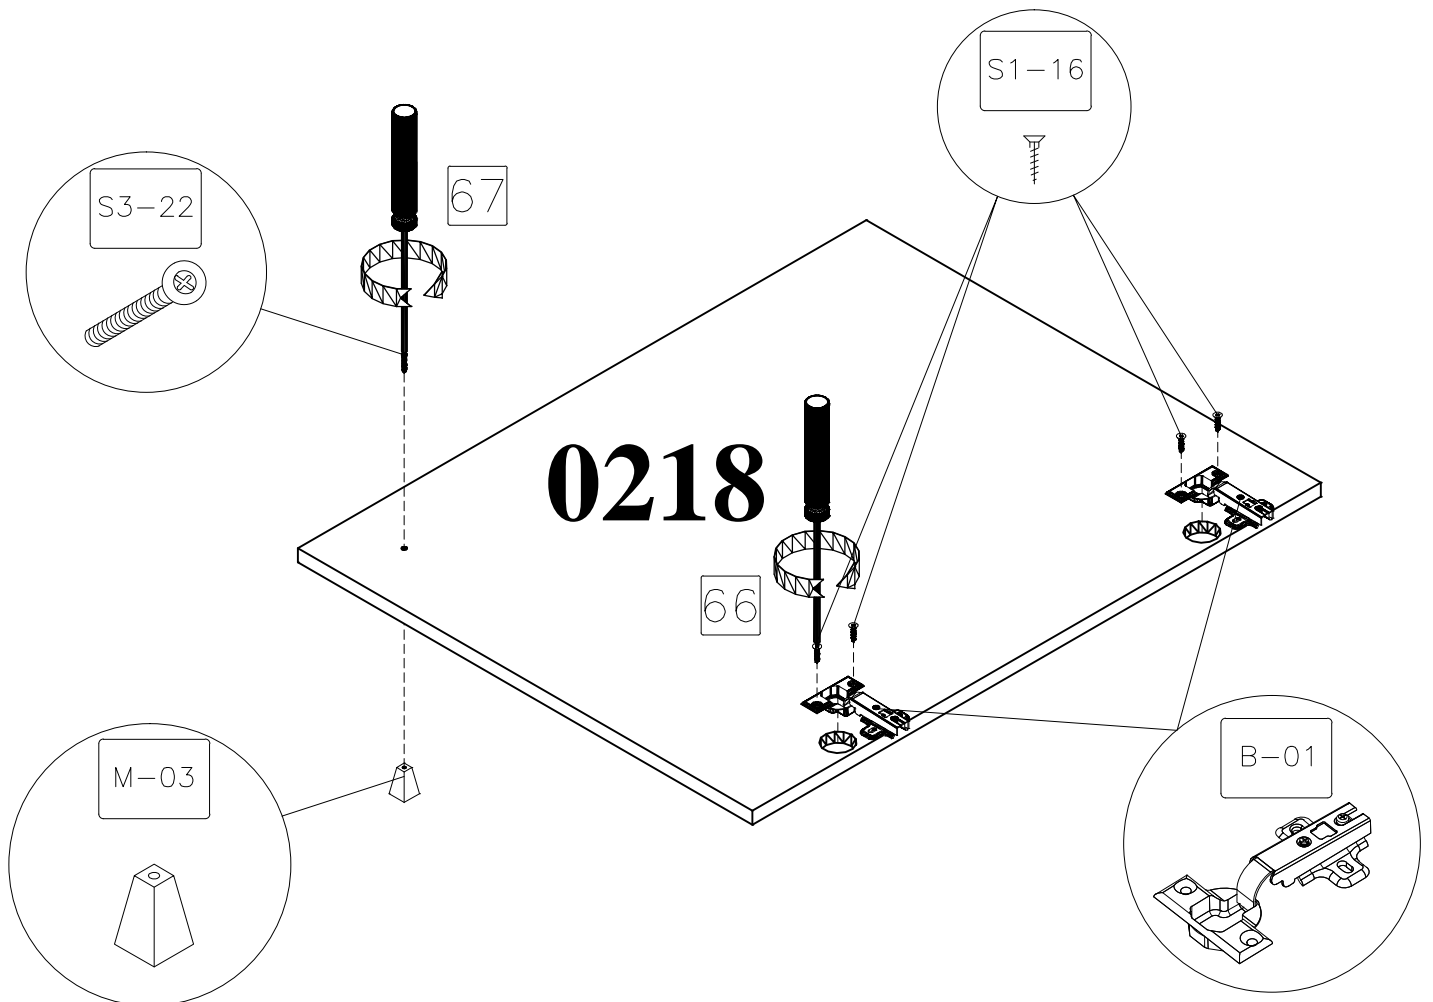

# 0202

$$a = b$$

$$c = d$$

$a = b$

Assembly instructions  
Instrucțiuni de montaj

PRODUCT : TEENAGE ROOM ALVIN – SHELF  
PRODUS: CAMERA DE TINERET ALVIN – POLITA

330.5x252x16

916.5x330.5x16

1300x268.5x16

109

Assembly instructions  
Instrucțiuni de montaj

PRODUCT : TEENAGE ROOM ALVIN – DESK  
PRODUS: CAMERA DE TINERET ALVIN – BIROU

900x504x16

900x400.5x16

416.5x390x16

566x390x16