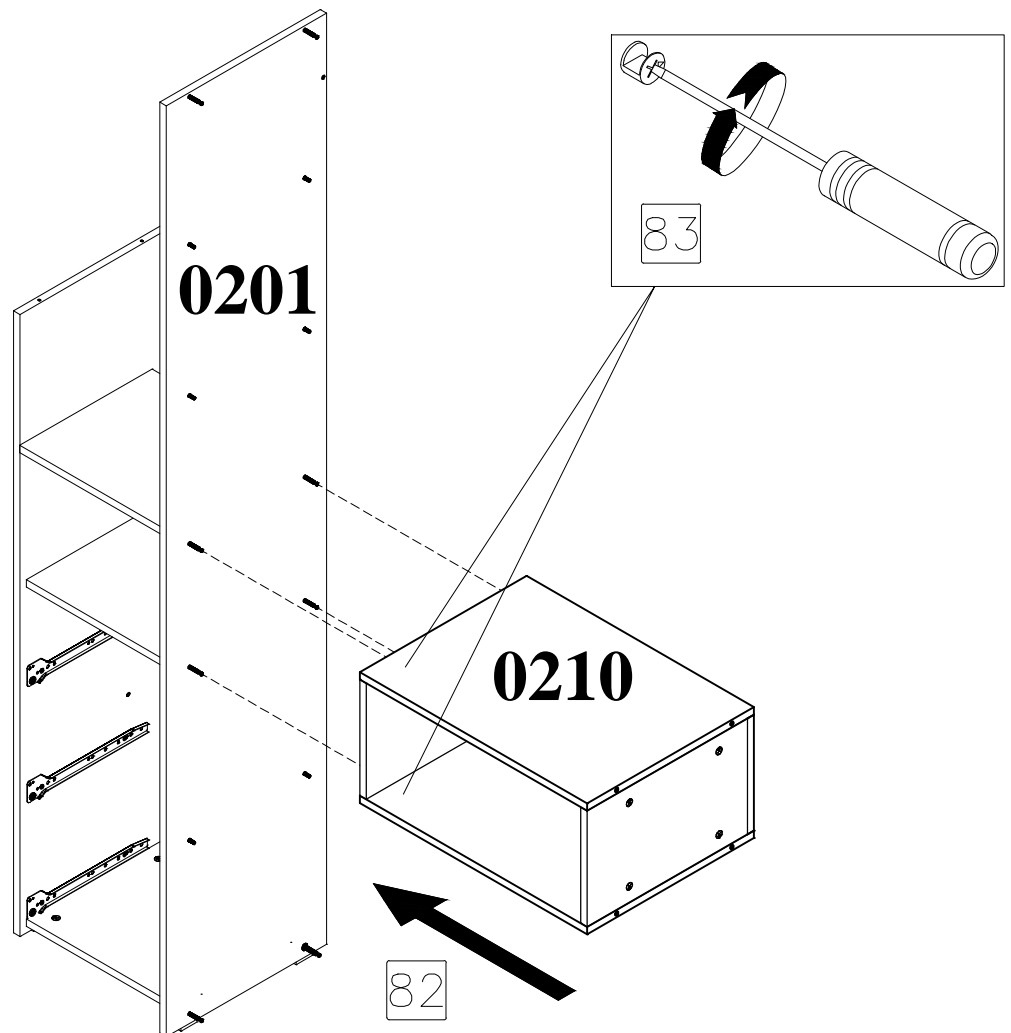

# 0202

$$a = b$$

$$c = d$$

$a = b$

Assembly instructions  
Instrucțiuni de montaj

PRODUCT : TEENAGE ROOM ALVIN – SHELF  
PRODUS: CAMERA DE TINERET ALVIN – POLITA

330.5x252x16

916.5x330.5x16

1300x268.5x16

109

Assembly instructions  
Instrucțiuni de montaj

PRODUCT : TEENAGE ROOM ALVIN – DESK  
PRODUS: CAMERA DE TINERET ALVIN – BIROU

900x504x16

900x400.5x16

416.5x390x16

566x390x16