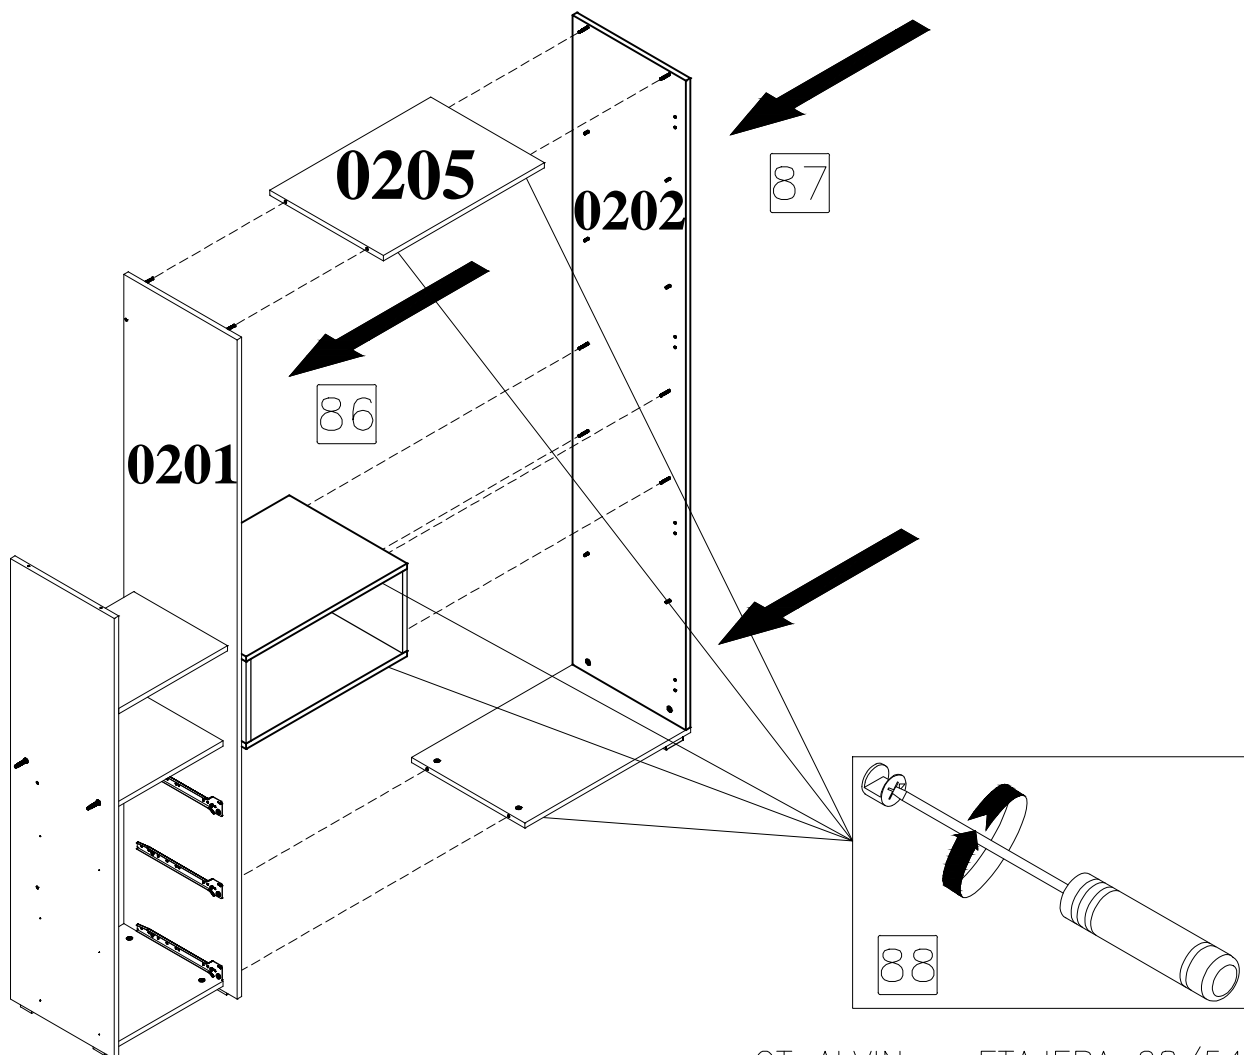

# 0202

$$a = b$$

$$c = d$$

$a = b$

Assembly instructions  
Instrucțiuni de montaj

PRODUCT : TEENAGE ROOM ALVIN – SHELF  
PRODUS: CAMERA DE TINERET ALVIN – POLITA

330.5x252x16

916.5x330.5x16

1300x268.5x16

109

Assembly instructions  
Instrucțiuni de montaj

PRODUCT : TEENAGE ROOM ALVIN – DESK  
PRODUS: CAMERA DE TINERET ALVIN – BIROU

900x504x16

900x400.5x16

416.5x390x16

566x390x16