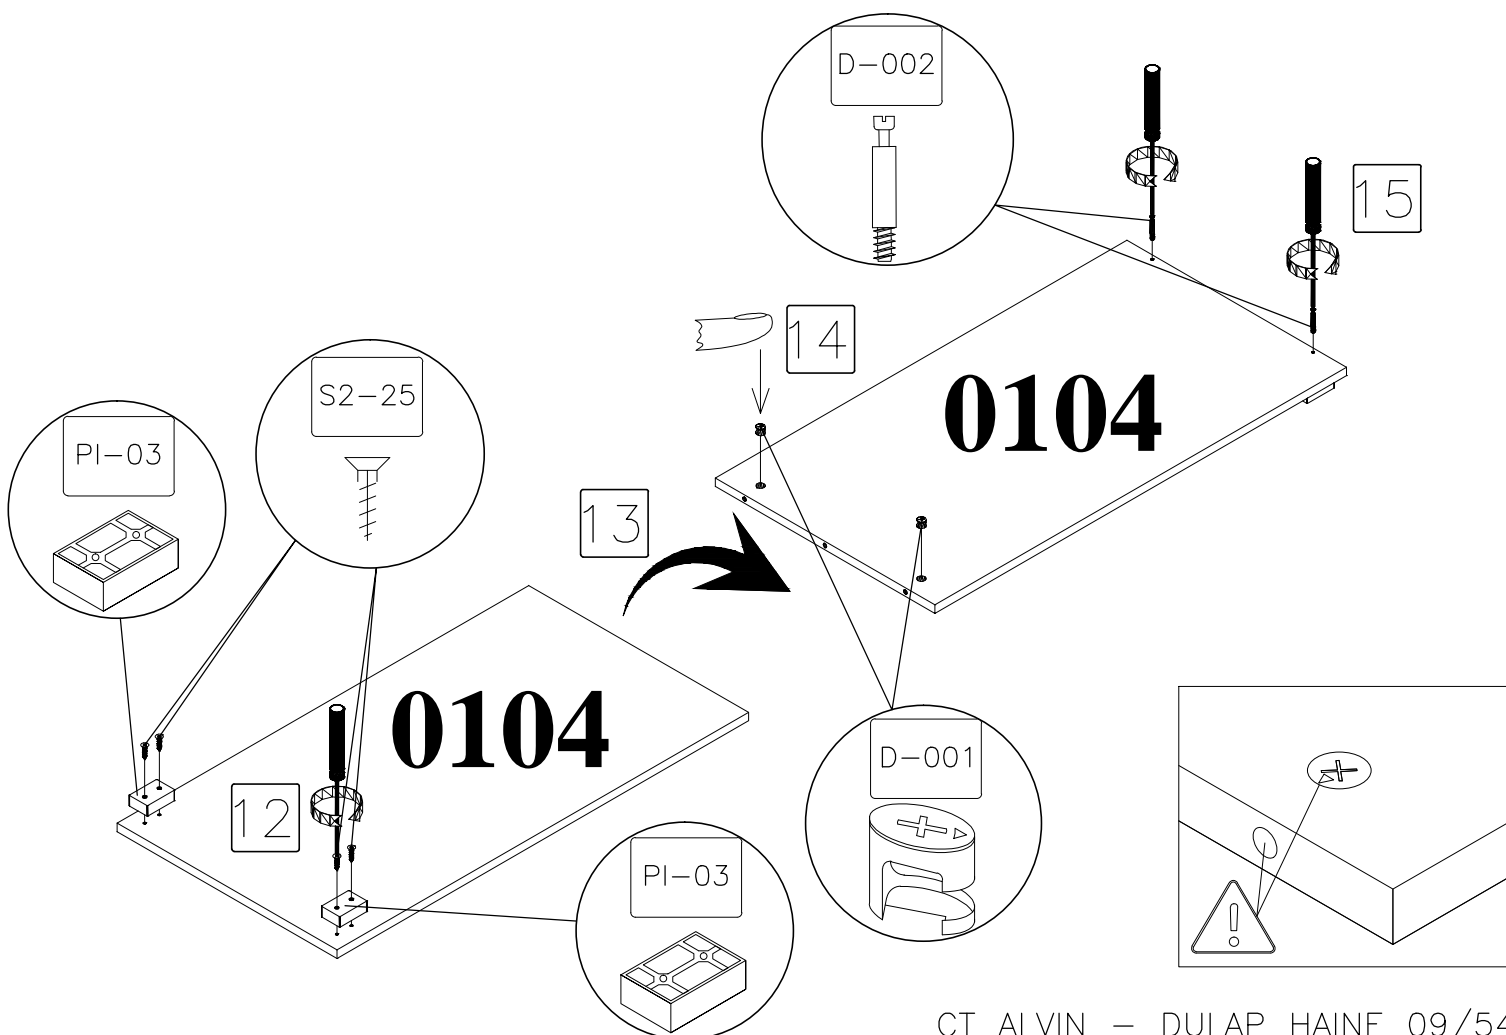

900.5x480.5x16

2002x360x16

2002x537x16

$$a = b$$

Assembly instructions  
Instrucțiuni de montaj

PRODUCT : TEENAGE ROOM ALVIN – CABINET  
PRODUS: CAMERA DE TINERET ALVIN – ETAJERA

1346x366.5x16

582x384x16