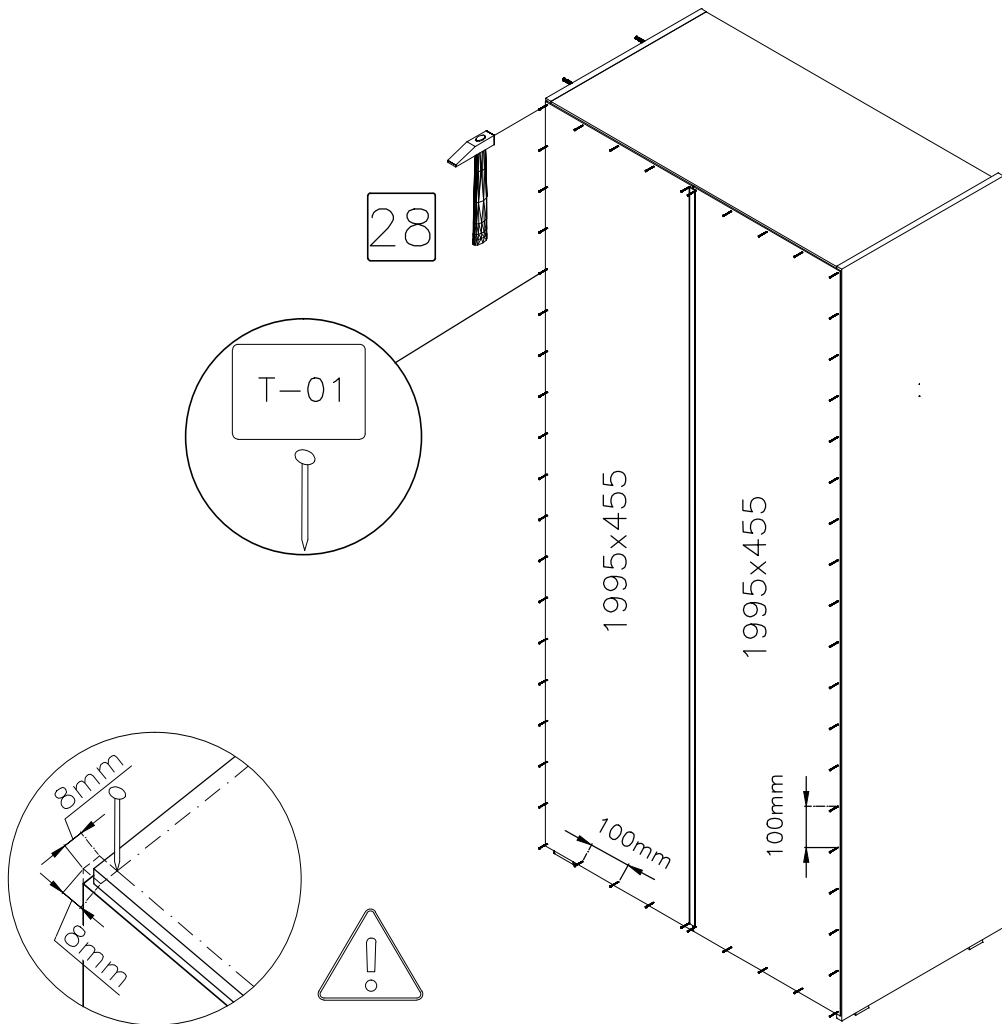

Assembly instructions  
Instrucțiuni de montaj

PRODUCT : TEENAGE ROOM ALVIN – WARDROBE  
PRODUS: CAMERA DE TINERET ALVIN – DULAP HAINÉ

2014.5x500.5x16

2 x 1995x455x3

1984.5x480.5x16

884x480.5x16

884x480.5x16

900.5x480.5x16

2002x360x16

2002x537x16

$$a = b$$

Assembly instructions  
Instrucțiuni de montaj

PRODUCT : TEENAGE ROOM ALVIN – CABINET  
PRODUS: CAMERA DE TINERET ALVIN – ETAJERA

1346x366.5x16

582x384x16

1984.5x400.5x16

2014.5x400.5x16

384x350.5x16

568x400.5x16

384x350.5x16

584.5x400.5x16

3 x 568x400.5x16

384x330.5x16

568x416.5x16

2 x 400.5x251x16

**0212**

568x416.5x16

568x251x16

3 x 380x248x16

6 x 300x150.5x16

**0215**