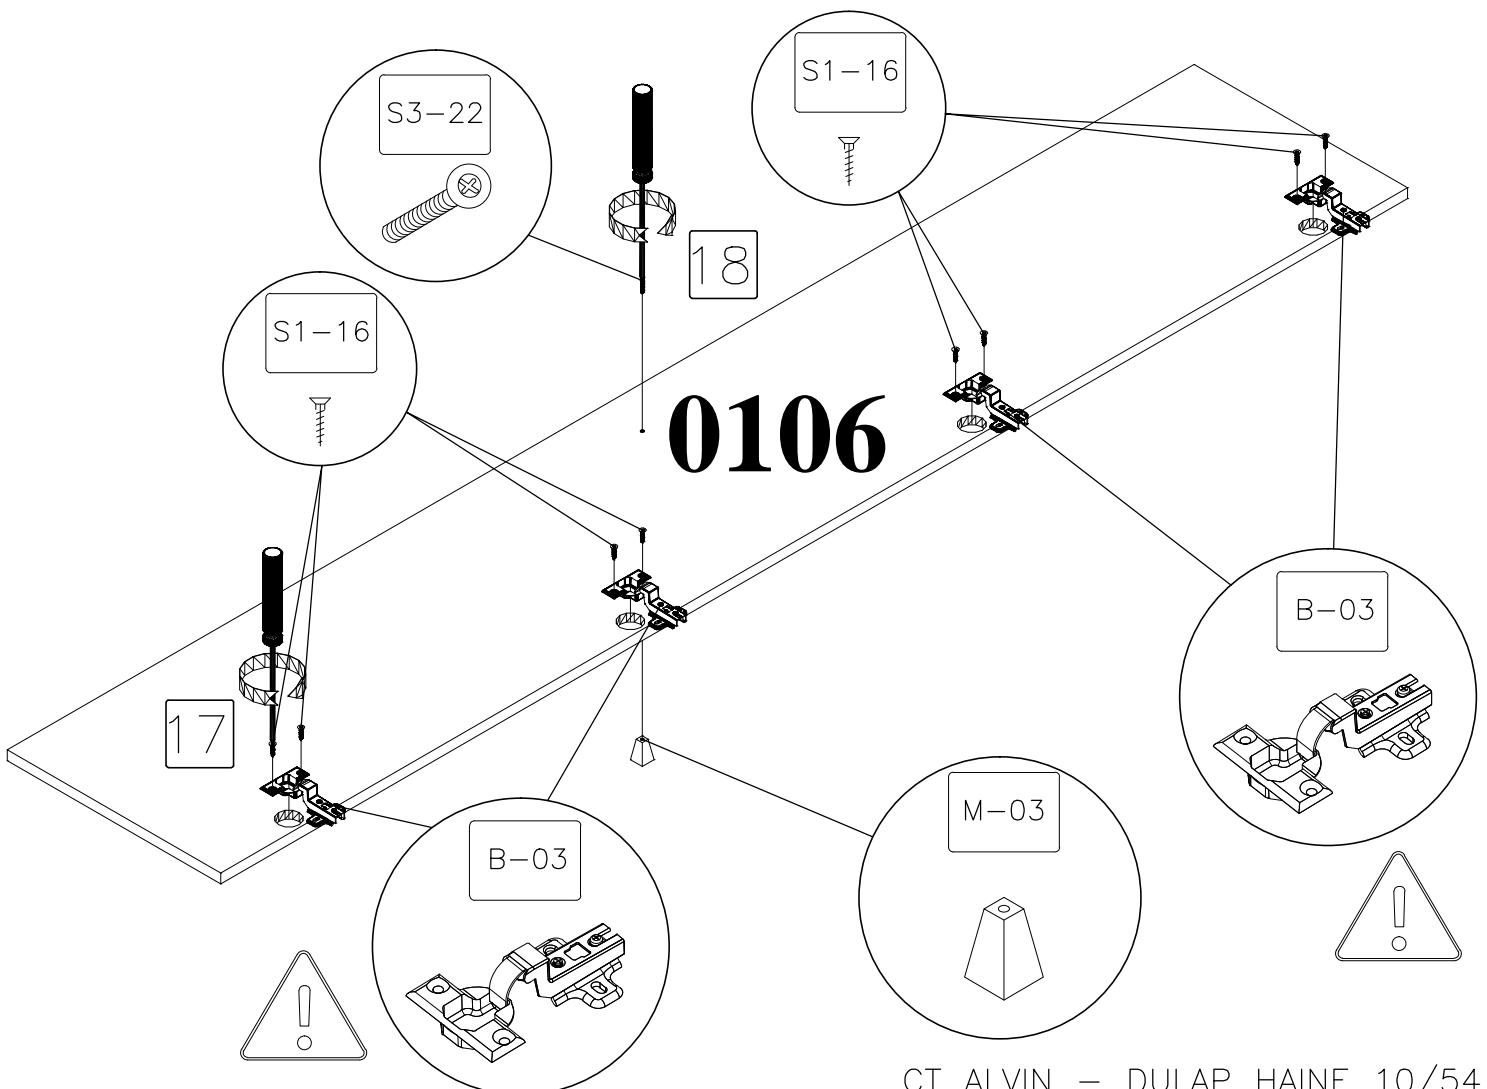

900.5x480.5x16

2002x360x16

2002x537x16

$$a = b$$

Assembly instructions  
Instrucțiuni de montaj

PRODUCT : TEENAGE ROOM ALVIN – CABINET  
PRODUS: CAMERA DE TINERET ALVIN – ETAJERA

1346x366.5x16

582x384x16