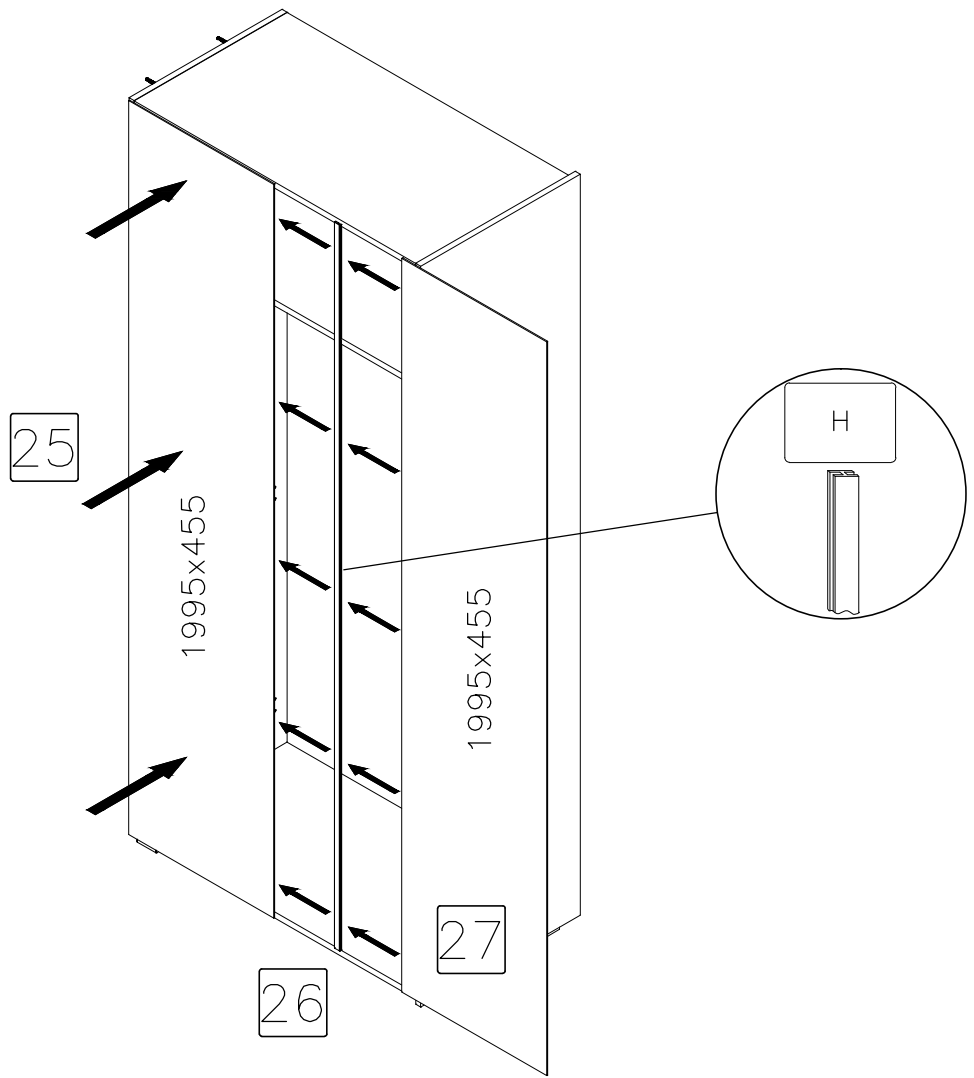

Assembly instructions  
Instrucțiuni de montaj

PRODUCT : TEENAGE ROOM ALVIN – WARDROBE  
PRODUS: CAMERA DE TINERET ALVIN – DULAP HAINÉ

2014.5x500.5x16

2 x 1995x455x3

1984.5x480.5x16

884x480.5x16

884x480.5x16

900.5x480.5x16

2002x360x16

2002x537x16

$$a = b$$

Assembly instructions  
Instrucțiuni de montaj

PRODUCT : TEENAGE ROOM ALVIN – CABINET  
PRODUS: CAMERA DE TINERET ALVIN – ETAJERA

1346x366.5x16

582x384x16

1984.5x400.5x16

2014.5x400.5x16

384x350.5x16

568x400.5x16

384x350.5x16

584.5x400.5x16

3 x 568x400.5x16

384x330.5x16