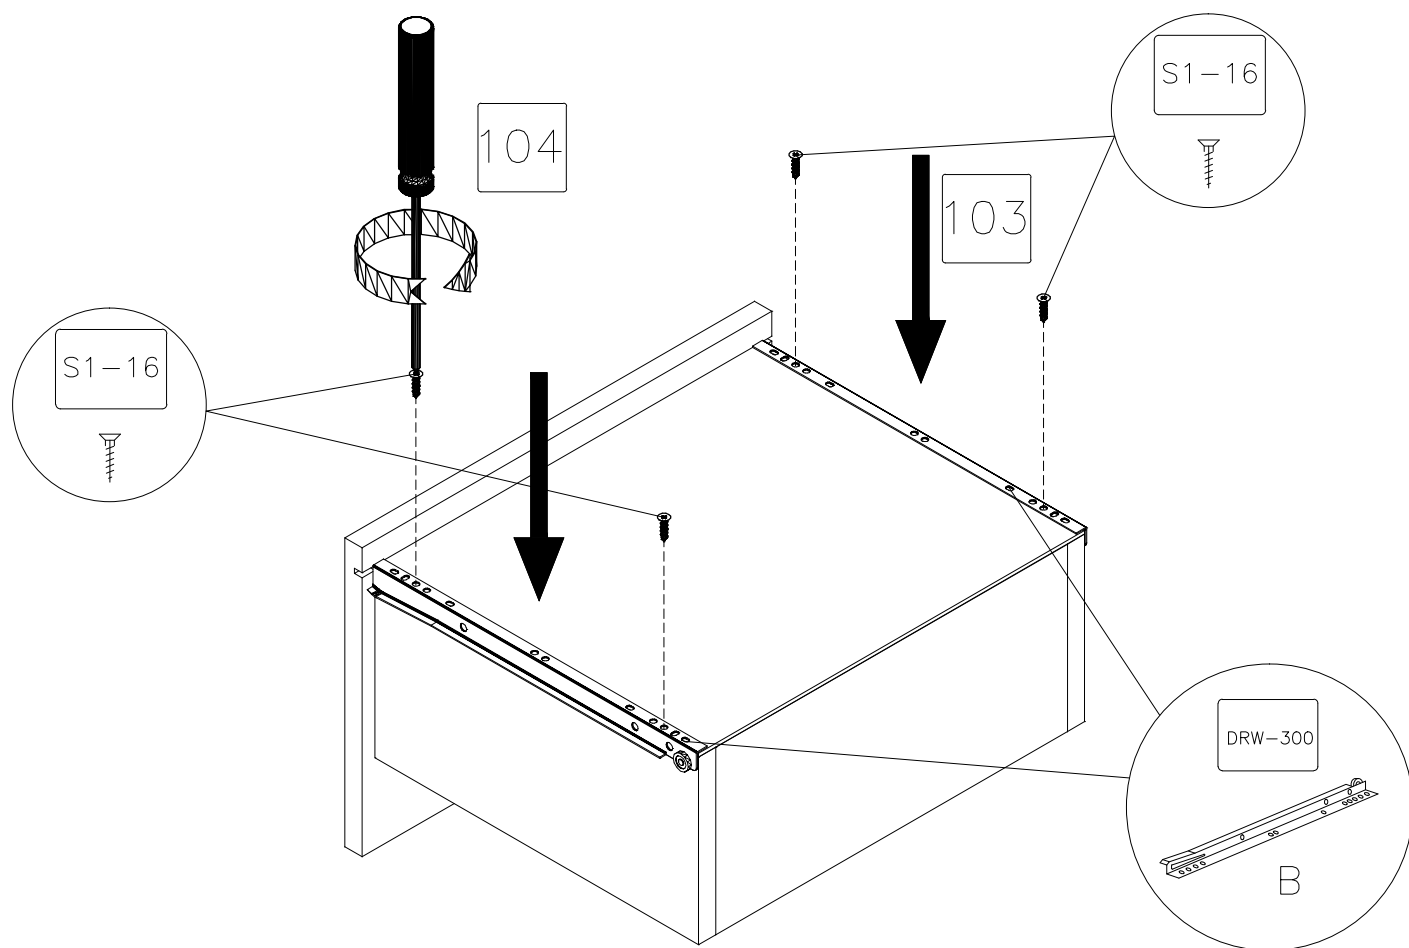

# 0202

$$a = b$$

$$c = d$$

$a = b$

Assembly instructions  
Instrucțiuni de montaj

PRODUCT : TEENAGE ROOM ALVIN – SHELF  
PRODUS: CAMERA DE TINERET ALVIN – POLITA

330.5x252x16

916.5x330.5x16

1300x268.5x16

109

Assembly instructions  
Instrucțiuni de montaj

PRODUCT : TEENAGE ROOM ALVIN – DESK  
PRODUS: CAMERA DE TINERET ALVIN – BIROU

900x504x16

900x400.5x16

416.5x390x16

566x390x16