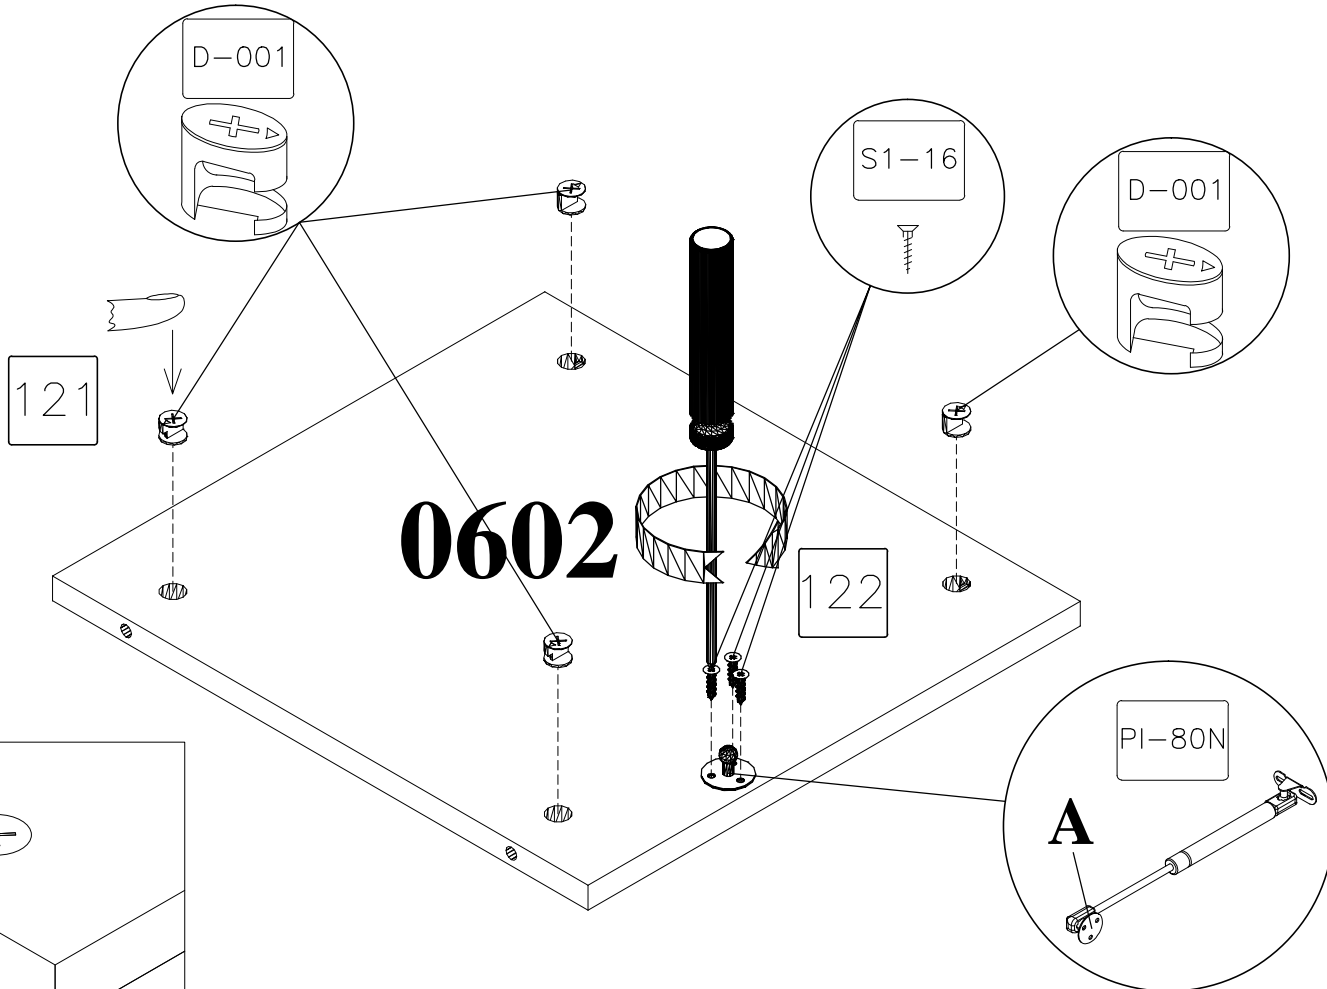

1300x268.5x16

109

Assembly instructions  
Instrucțiuni de montaj

PRODUCT : TEENAGE ROOM ALVIN – DESK  
PRODUS: CAMERA DE TINERET ALVIN – BIROU

900x504x16

900x400.5x16

416.5x390x16

566x390x16

Assembly instructions  
Instrucțiuni de montaj

PRODUCT : TEENAGE ROOM ALVIN – SHELF UNIT WITH DOOR  
PRODUS: CAMERA DE TINERET ALVIN – CORP CU USA

400.5x368x16

400.5x368x16

1300x400.5x16

1300x400.5x16

1297x399x16

1296x396x3

Assembly instructions  
Instrucțiuni de montaj

PRODUCT : TEENAGE ROOM ALVIN – ASSEMBLING  
PRODUS: CAMERA DE TINERET ALVIN – ASAMBLARE CORPURI