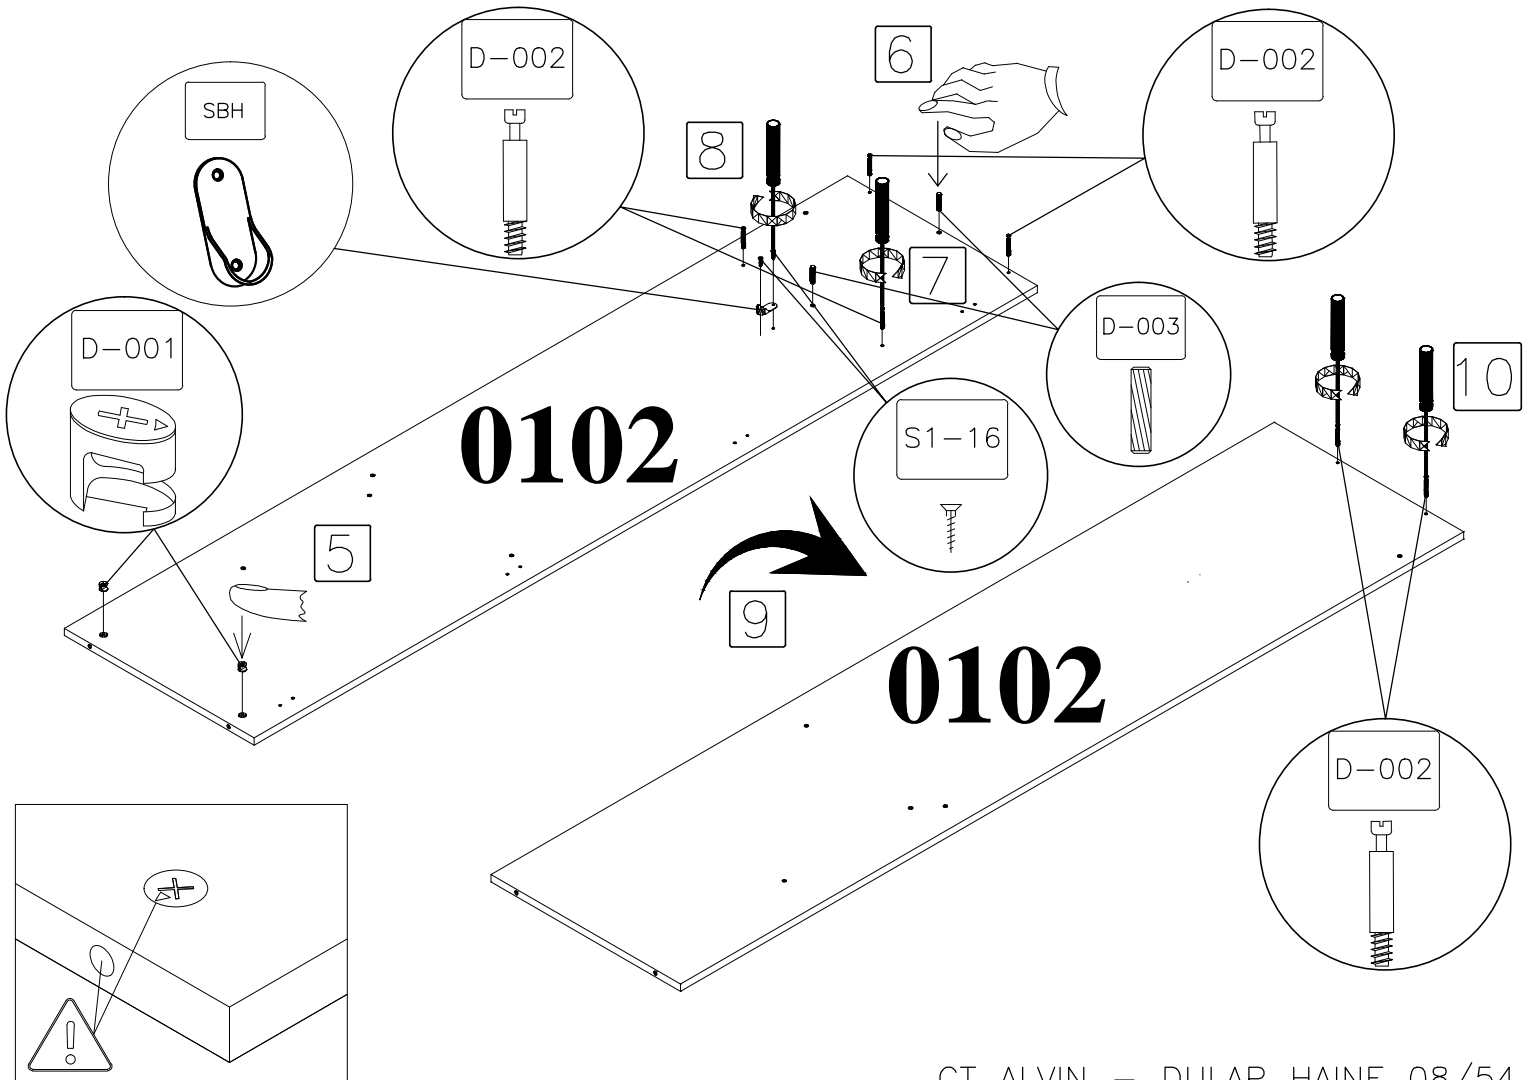

900.5x480.5x16

2002x360x16

2002x537x16

$$a = b$$

Assembly instructions  
Instrucțiuni de montaj

PRODUCT : TEENAGE ROOM ALVIN – CABINET  
PRODUS: CAMERA DE TINERET ALVIN – ETAJERA

1346x366.5x16

582x384x16