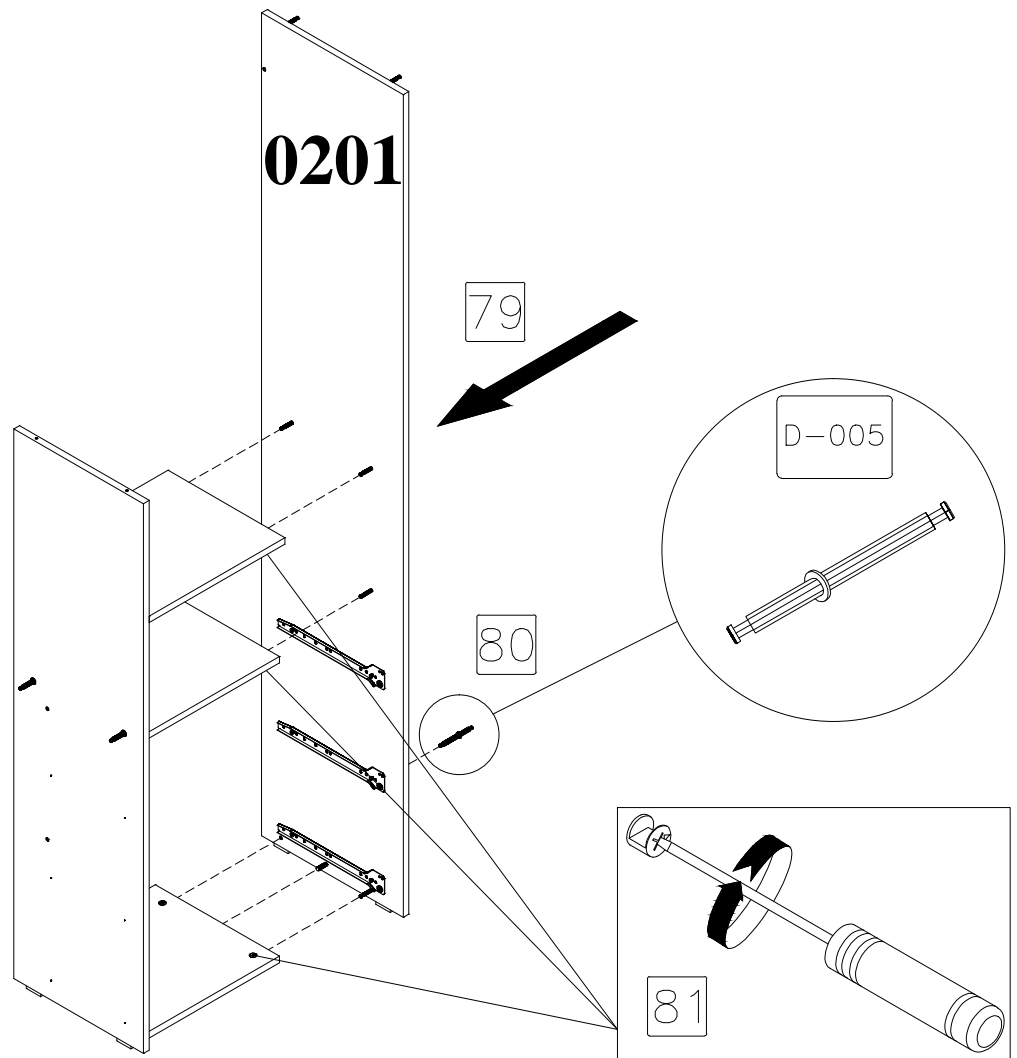

# 0202

$$a = b$$

$$c = d$$

$a = b$

Assembly instructions  
Instrucțiuni de montaj

PRODUCT : TEENAGE ROOM ALVIN – SHELF  
PRODUS: CAMERA DE TINERET ALVIN – POLITA

330.5x252x16

916.5x330.5x16

1300x268.5x16

109

Assembly instructions  
Instrucțiuni de montaj

PRODUCT : TEENAGE ROOM ALVIN – DESK  
PRODUS: CAMERA DE TINERET ALVIN – BIROU

900x504x16

900x400.5x16

416.5x390x16

566x390x16