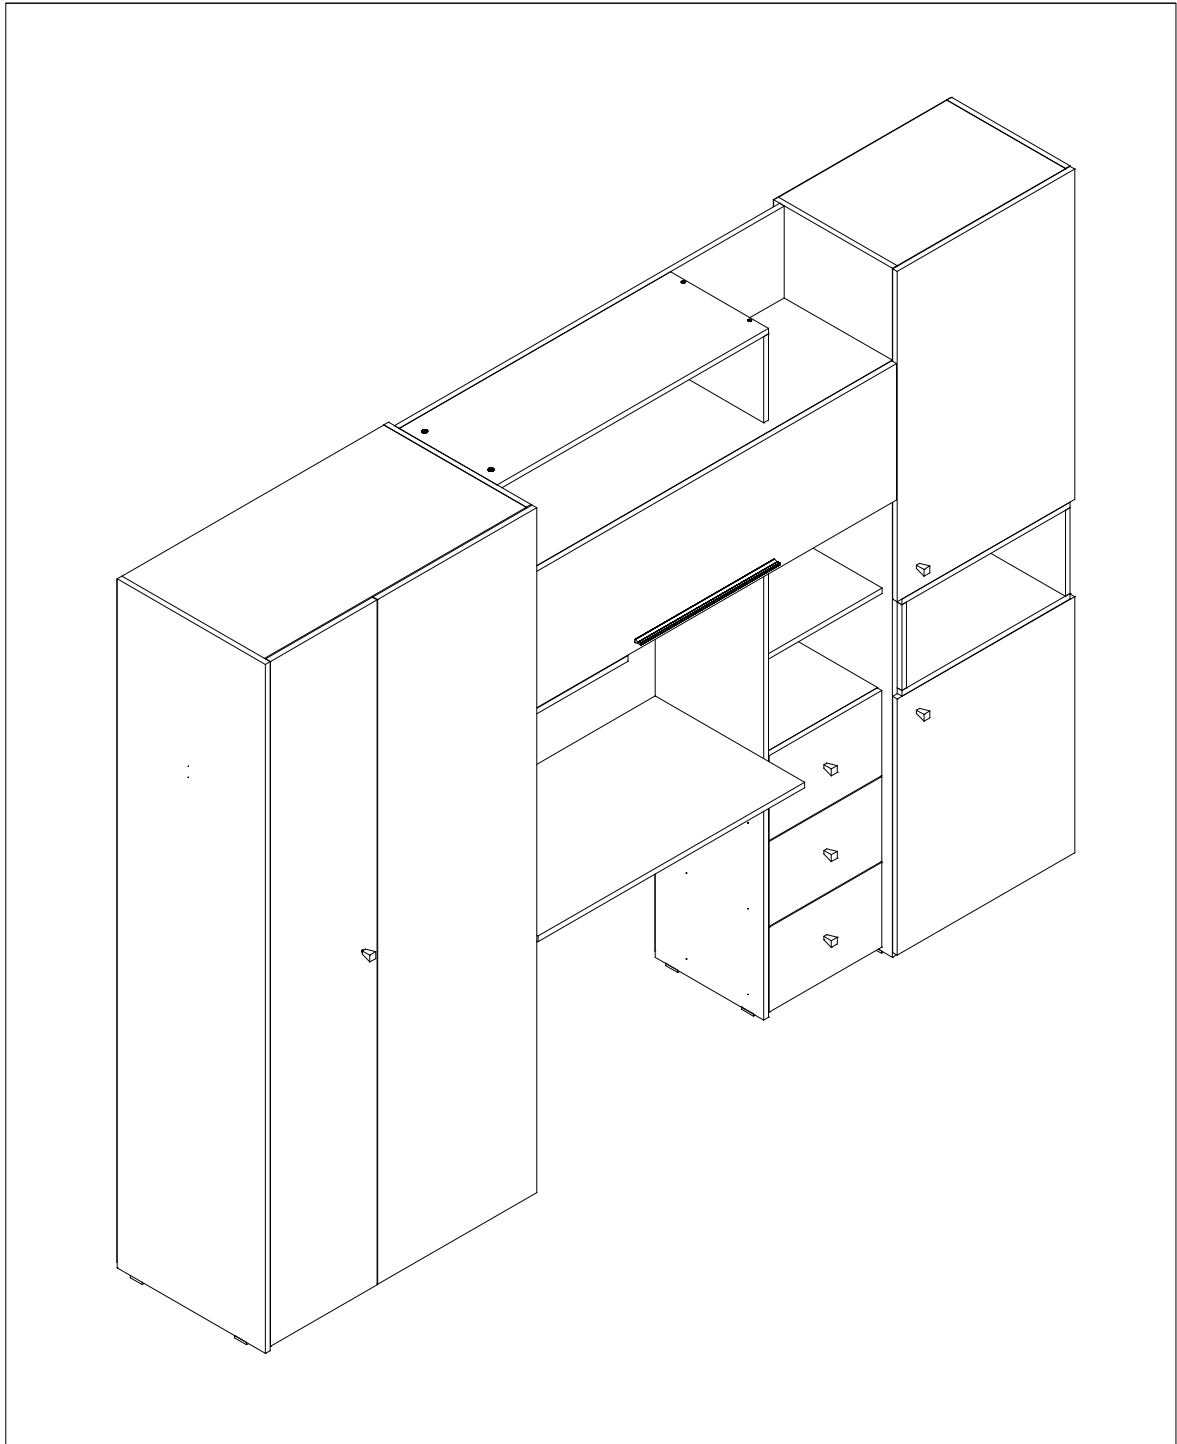

Assembly instructions
Instrucțiuni de montaj

PRODUCT : TEENAGE ROOM ALVIN
PRODUS: CAMERA DE TINERET ALVIN