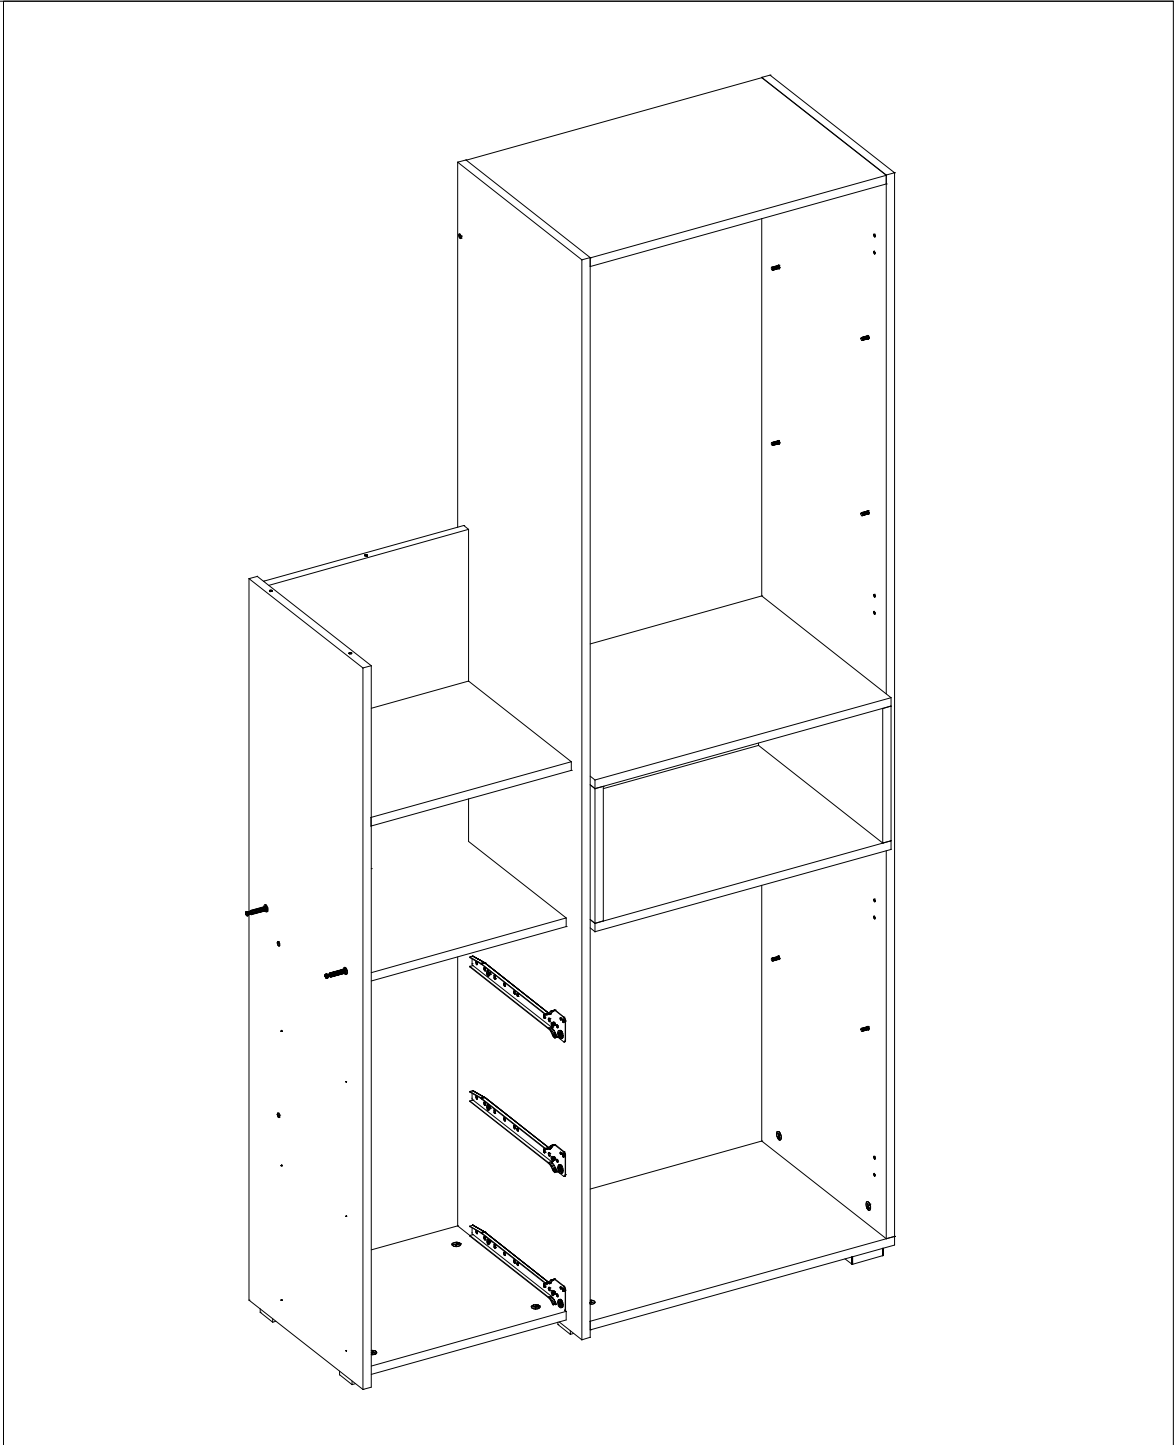

Assembly instructions  
Instrucțiuni de montaj

PRODUCT : TEENAGE ROOM ALVIN – WARDROBE  
PRODUS: CAMERA DE TINERET ALVIN – DULAP HAINÉ

2014.5x500.5x16

2 x 1995x455x3

1984.5x480.5x16

884x480.5x16

884x480.5x16

900.5x480.5x16

2002x360x16

2002x537x16

$$a = b$$

Assembly instructions  
Instrucțiuni de montaj

PRODUCT : TEENAGE ROOM ALVIN – CABINET  
PRODUS: CAMERA DE TINERET ALVIN – ETAJERA

1346x366.5x16

582x384x16

1984.5x400.5x16

2014.5x400.5x16

384x350.5x16

568x400.5x16

384x350.5x16

584.5x400.5x16

3 x 568x400.5x16

384x330.5x16