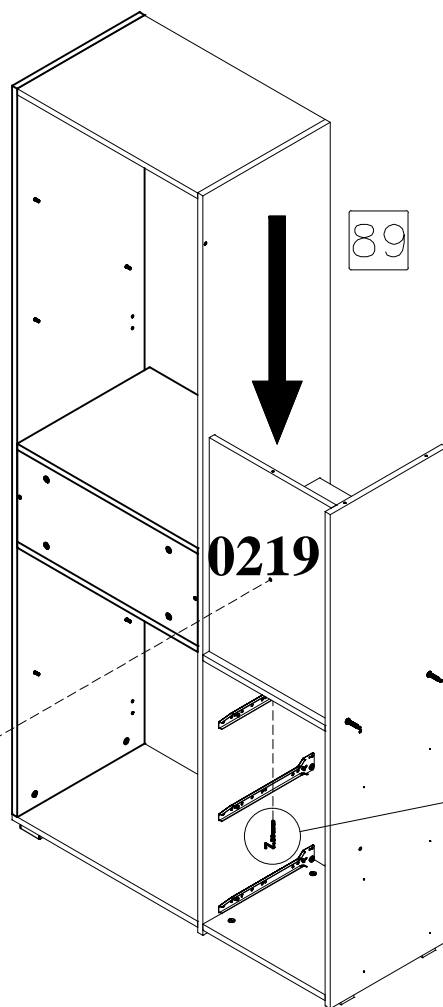

3 x 326x150.5x16

**0216**

966x599x16

749x599x16

745x406x3

980x596x3

760x590x3

3 x 358x306x3

# 0202

$$a = b$$

$$c = d$$

$a = b$

Assembly instructions  
Instrucțiuni de montaj

PRODUCT : TEENAGE ROOM ALVIN – SHELF  
PRODUS: CAMERA DE TINERET ALVIN – POLITA

330.5x252x16

916.5x330.5x16

1300x268.5x16

109

Assembly instructions  
Instrucțiuni de montaj

PRODUCT : TEENAGE ROOM ALVIN – DESK  
PRODUS: CAMERA DE TINERET ALVIN – BIROU

900x504x16

900x400.5x16

416.5x390x16

566x390x16