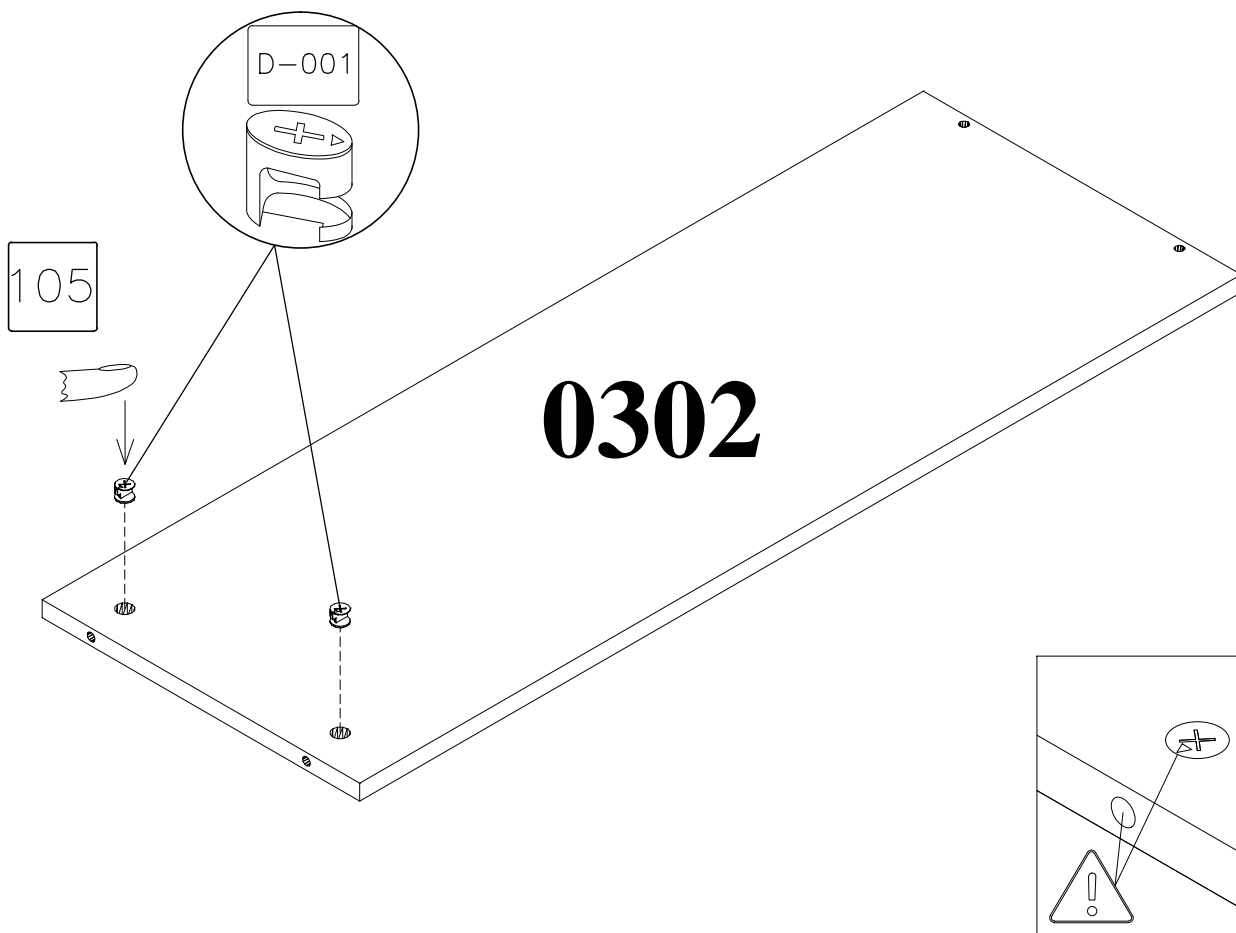

# 0202

$$a = b$$

$$c = d$$

$a = b$

Assembly instructions  
Instrucțiuni de montaj

PRODUCT : TEENAGE ROOM ALVIN – SHELF  
PRODUS: CAMERA DE TINERET ALVIN – POLITA

330.5x252x16

916.5x330.5x16

1300x268.5x16

109

Assembly instructions  
Instrucțiuni de montaj

PRODUCT : TEENAGE ROOM ALVIN – DESK  
PRODUS: CAMERA DE TINERET ALVIN – BIROU

900x504x16

900x400.5x16

416.5x390x16

566x390x16