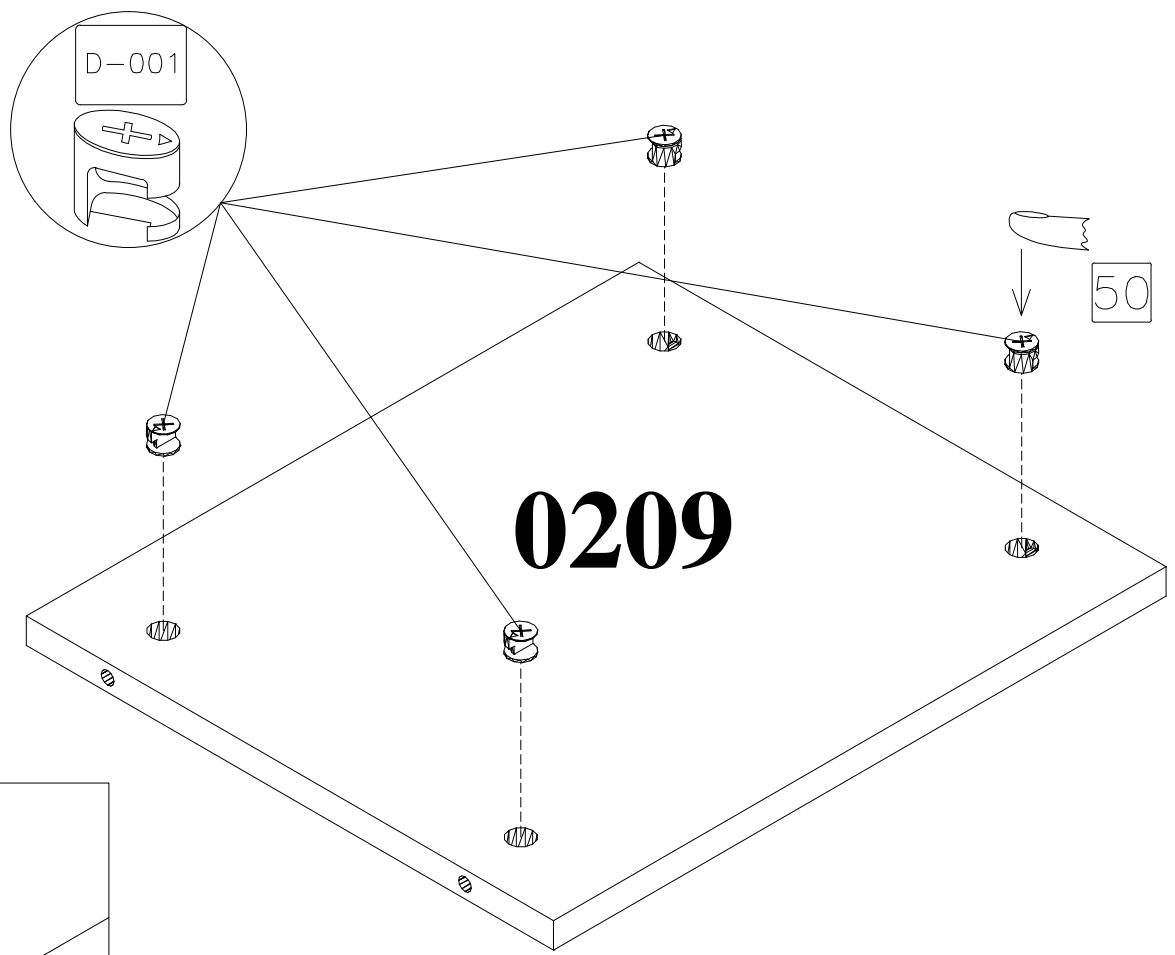

# 0202

$$a = b$$

$$c = d$$

$a = b$

Assembly instructions  
Instrucțiuni de montaj

PRODUCT : TEENAGE ROOM ALVIN – SHELF  
PRODUS: CAMERA DE TINERET ALVIN – POLITA

330.5x252x16

916.5x330.5x16