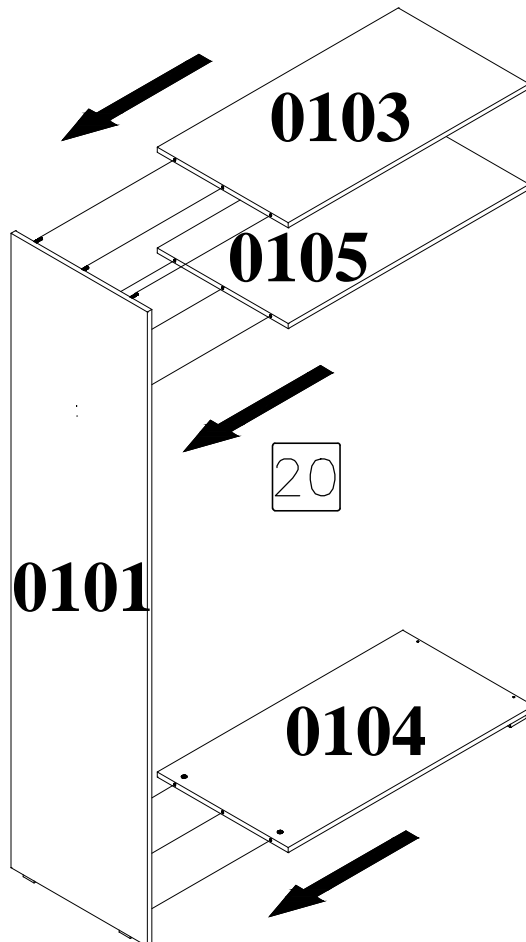

## Caracteristici tehnice produs

- Materiale:
- Placi din aschii de lemn (PAL), meleminate de grosime = 16 mm
  - Placi din fibre de lemn de inalta densitate (HDF) de grosime = 3 mm
  - Fronturi PAL mat si PAL lucios
  - Cant ABS 0.5 mm
  - Cant ABS 1.0 mm si 2.0 mm
  - Manere masa plastica
  - Elemente de imbinare din lemn si metalice
  - Pistoane telescopice
  - Balamale metalice
  - Glisiere metalice
  - Picioare baza plastic, picioare plastic H = 20 mm

900.5x480.5x16

2002x360x16

2002x537x16

$$a = b$$

Assembly instructions  
Instrucțiuni de montaj

PRODUCT : TEENAGE ROOM ALVIN – CABINET  
PRODUS: CAMERA DE TINERET ALVIN – ETAJERA

1346x366.5x16

582x384x16

1984.5x400.5x16

2014.5x400.5x16

384x350.5x16

568x400.5x16

384x350.5x16

584.5x400.5x16

3 x 568x400.5x16

384x330.5x16

568x416.5x16

2 x 400.5x251x16

**0212**

568x416.5x16

568x251x16

3 x 380x248x16

6 x 300x150.5x16

**0215**