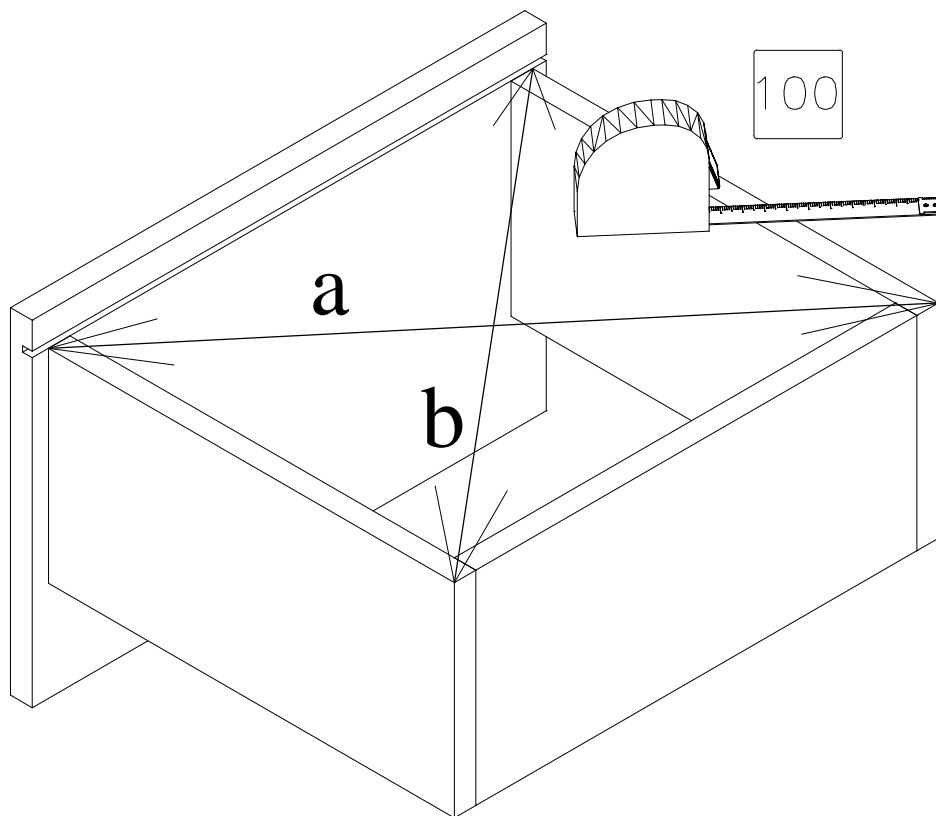

# 0202

$$a = b$$

$$c = d$$

$a = b$

Assembly instructions  
Instrucțiuni de montaj

PRODUCT : TEENAGE ROOM ALVIN – SHELF  
PRODUS: CAMERA DE TINERET ALVIN – POLITA

330.5x252x16

916.5x330.5x16