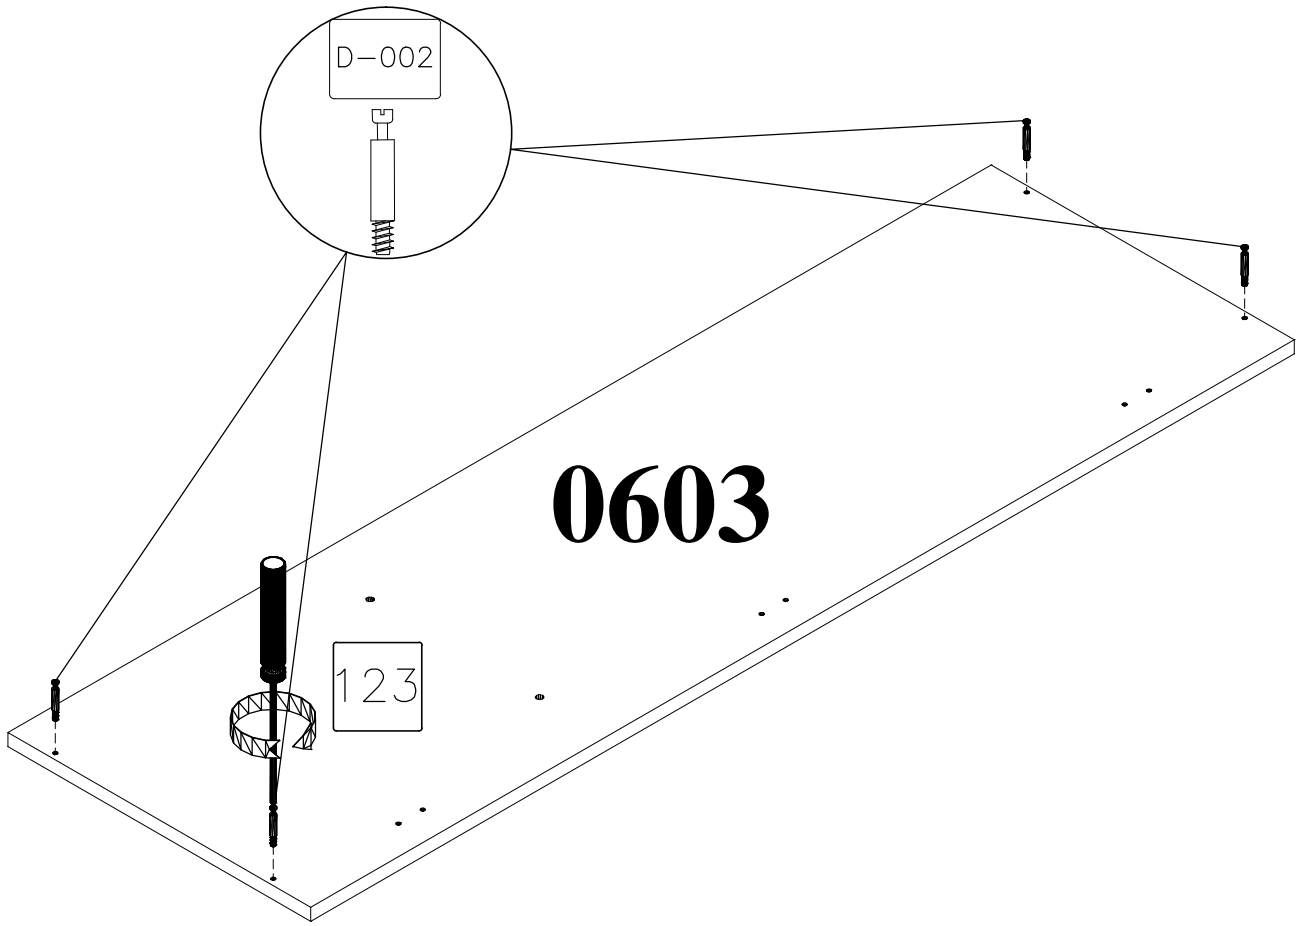

1300x268.5x16

109

Assembly instructions  
Instrucțiuni de montaj

PRODUCT : TEENAGE ROOM ALVIN – DESK  
PRODUS: CAMERA DE TINERET ALVIN – BIROU

900x504x16

900x400.5x16

416.5x390x16

566x390x16

Assembly instructions  
Instrucțiuni de montaj

PRODUCT : TEENAGE ROOM ALVIN – SHELF UNIT WITH DOOR  
PRODUS: CAMERA DE TINERET ALVIN – CORP CU USA

400.5x368x16

400.5x368x16

1300x400.5x16

1300x400.5x16

1297x399x16

1296x396x3

Assembly instructions  
Instrucțiuni de montaj

PRODUCT : TEENAGE ROOM ALVIN – ASSEMBLING  
PRODUS: CAMERA DE TINERET ALVIN – ASAMBLARE CORPURI