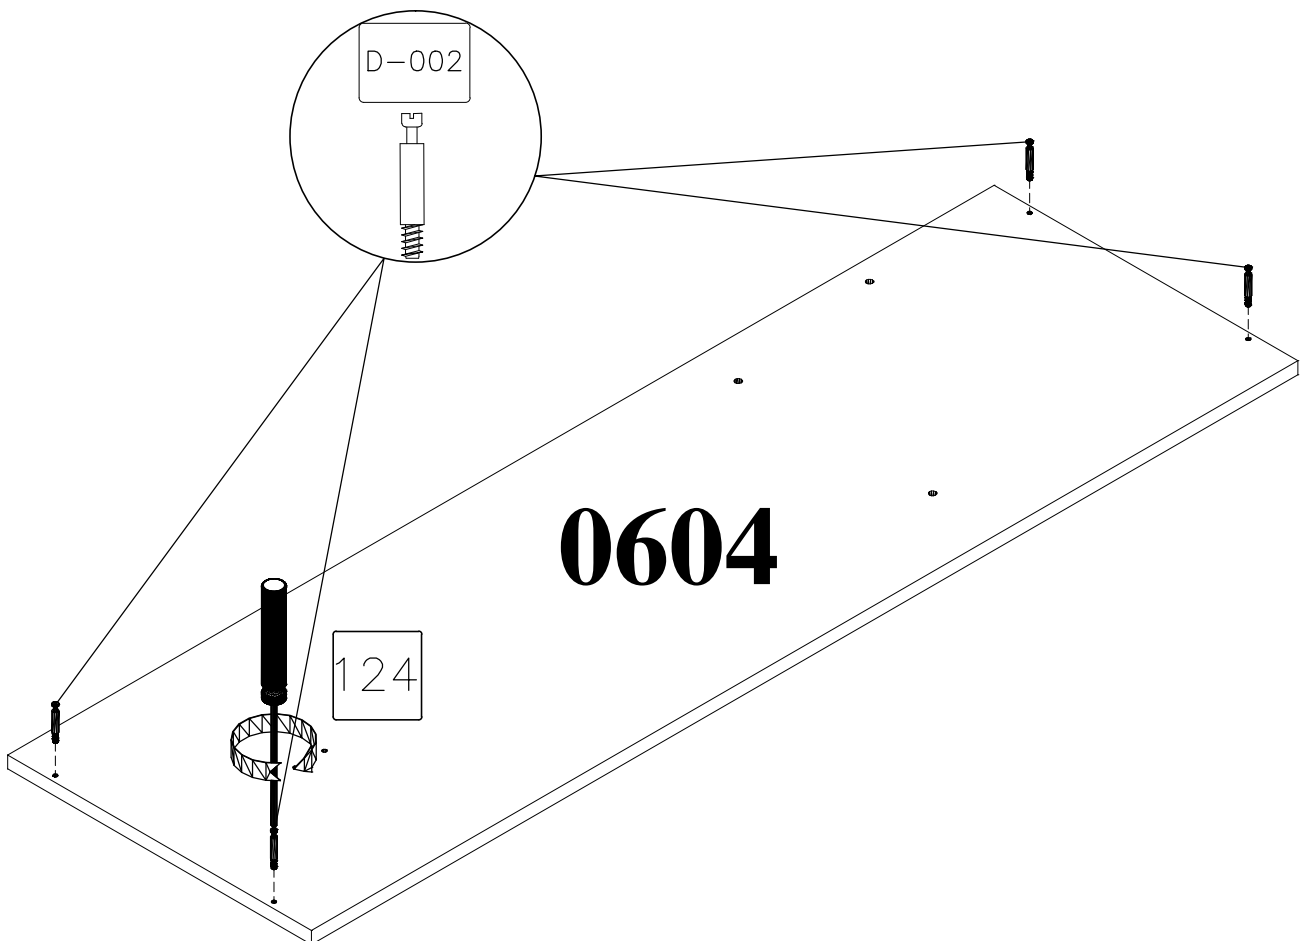

1300x268.5x16

109

Assembly instructions  
Instrucțiuni de montaj

PRODUCT : TEENAGE ROOM ALVIN – DESK  
PRODUS: CAMERA DE TINERET ALVIN – BIROU

900x504x16

900x400.5x16

416.5x390x16

566x390x16

Assembly instructions  
Instrucțiuni de montaj

PRODUCT : TEENAGE ROOM ALVIN – SHELF UNIT WITH DOOR  
PRODUS: CAMERA DE TINERET ALVIN – CORP CU USA

400.5x368x16

400.5x368x16

1300x400.5x16

1300x400.5x16

1297x399x16

1296x396x3

Assembly instructions  
Instrucțiuni de montaj

PRODUCT : TEENAGE ROOM ALVIN – ASSEMBLING  
PRODUS: CAMERA DE TINERET ALVIN – ASAMBLARE CORPURI