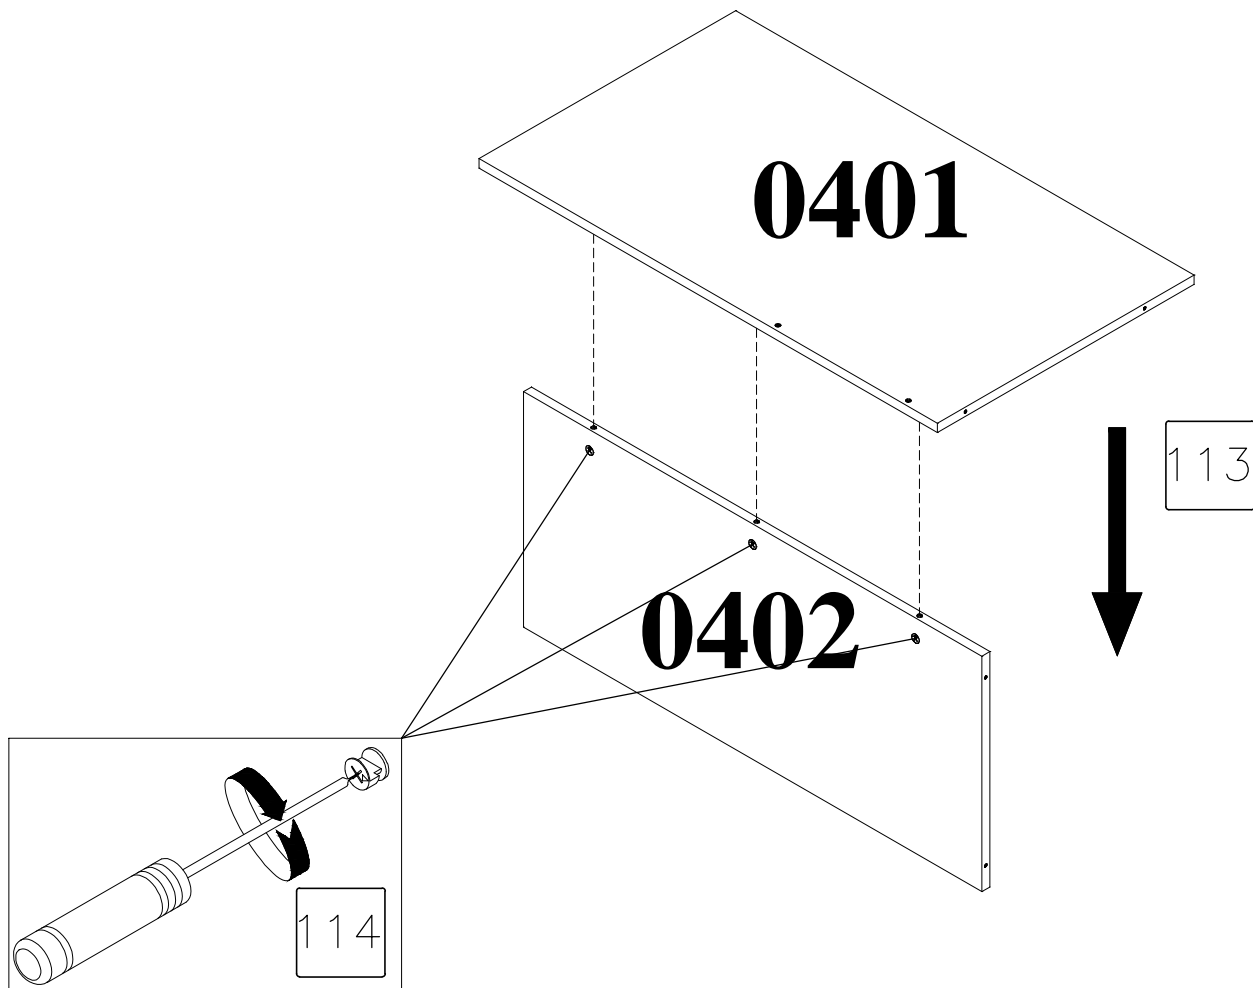

# 0202

$$a = b$$

$$c = d$$

$a = b$

Assembly instructions  
Instrucțiuni de montaj

PRODUCT : TEENAGE ROOM ALVIN – SHELF  
PRODUS: CAMERA DE TINERET ALVIN – POLITA

330.5x252x16

916.5x330.5x16

1300x268.5x16

109

Assembly instructions  
Instrucțiuni de montaj

PRODUCT : TEENAGE ROOM ALVIN – DESK  
PRODUS: CAMERA DE TINERET ALVIN – BIROU

900x504x16

900x400.5x16

416.5x390x16

566x390x16

Assembly instructions  
Instrucțiuni de montaj

PRODUCT : TEENAGE ROOM ALVIN – SHELF UNIT WITH DOOR  
PRODUS: CAMERA DE TINERET ALVIN – CORP CU USA

400.5x368x16

400.5x368x16

1300x400.5x16

1300x400.5x16

1297x399x16