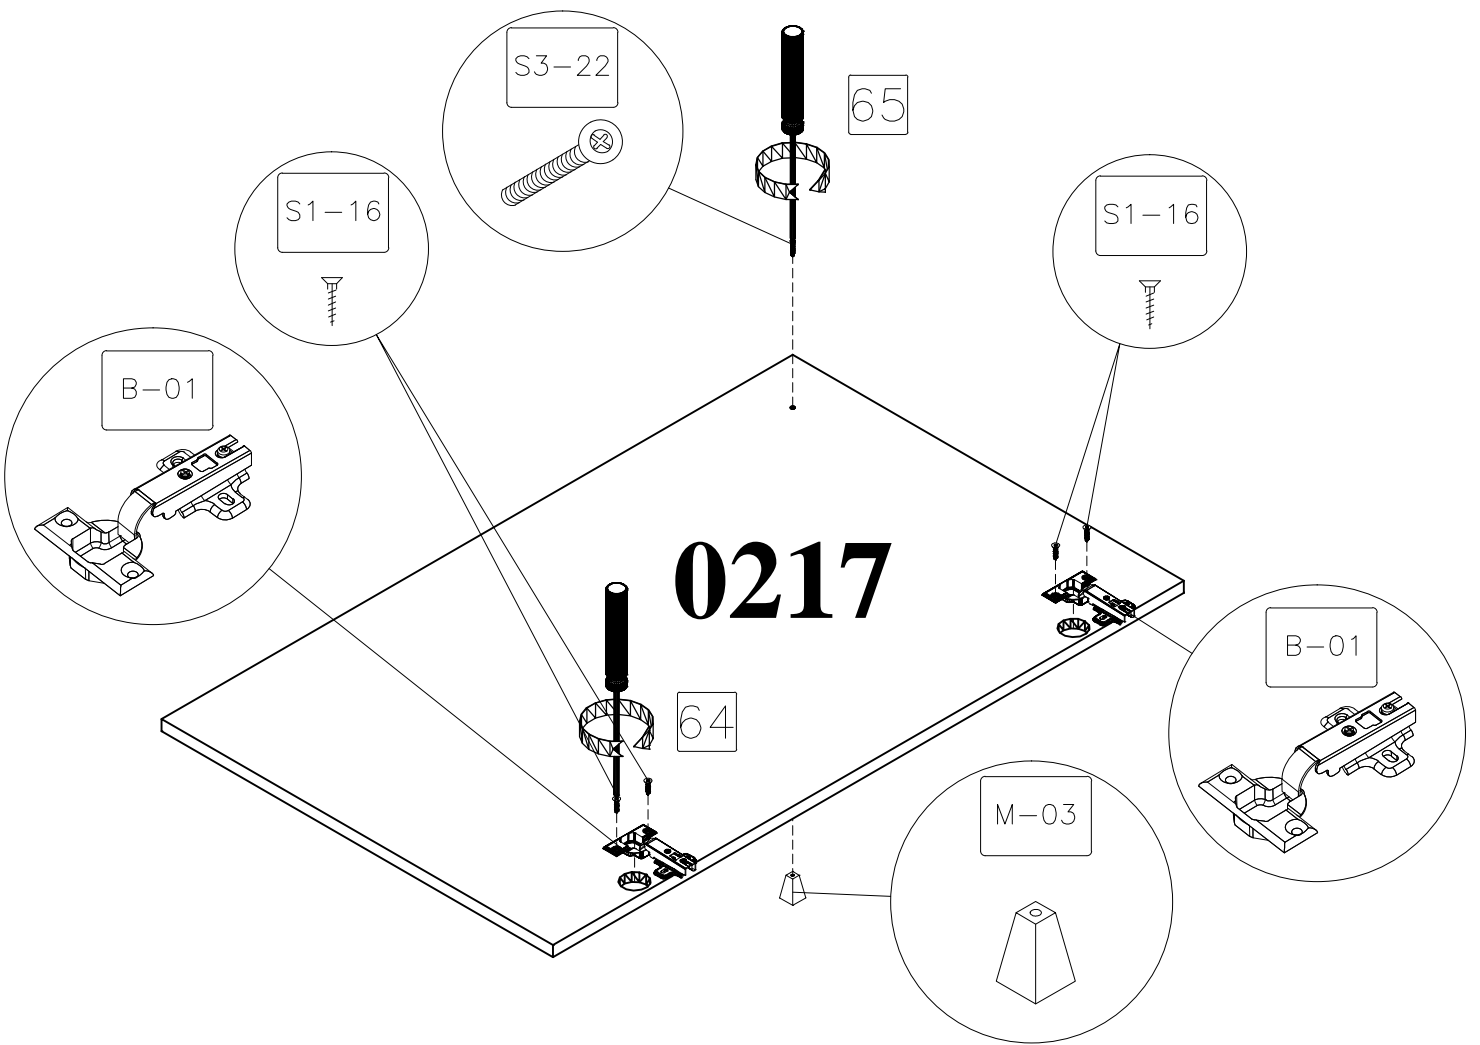

# 0202

$$a = b$$

$$c = d$$

$a = b$

Assembly instructions  
Instrucțiuni de montaj

PRODUCT : TEENAGE ROOM ALVIN – SHELF  
PRODUS: CAMERA DE TINERET ALVIN – POLITA

330.5x252x16

916.5x330.5x16

1300x268.5x16

109

Assembly instructions  
Instrucțiuni de montaj

PRODUCT : TEENAGE ROOM ALVIN – DESK  
PRODUS: CAMERA DE TINERET ALVIN – BIROU

900x504x16

900x400.5x16

416.5x390x16

566x390x16