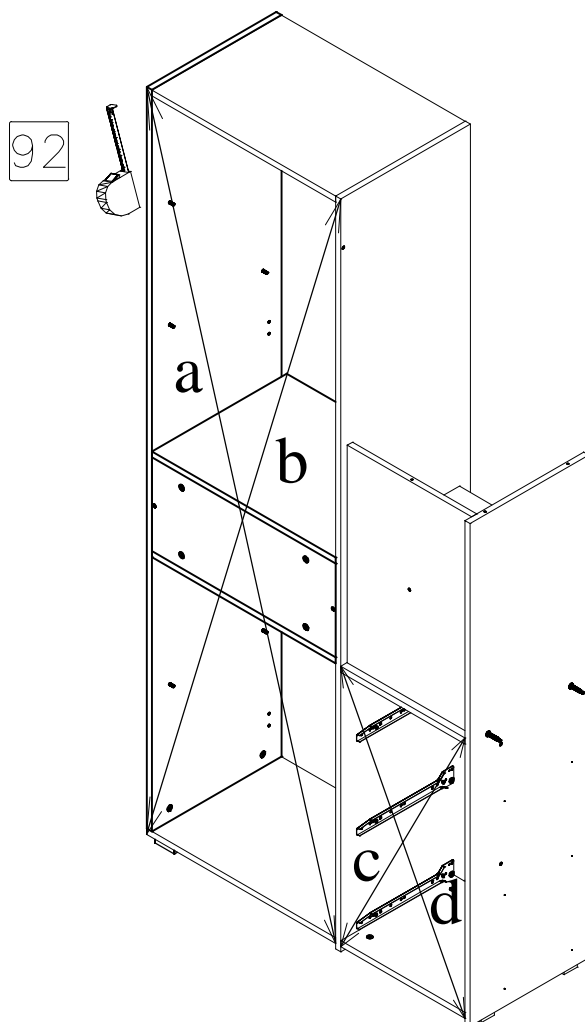

# 0202

$$a = b$$

$$c = d$$

$a = b$

Assembly instructions  
Instrucțiuni de montaj

PRODUCT : TEENAGE ROOM ALVIN – SHELF  
PRODUS: CAMERA DE TINERET ALVIN – POLITA

330.5x252x16

916.5x330.5x16

1300x268.5x16

109

Assembly instructions  
Instrucțiuni de montaj

PRODUCT : TEENAGE ROOM ALVIN – DESK  
PRODUS: CAMERA DE TINERET ALVIN – BIROU

900x504x16

900x400.5x16

416.5x390x16

566x390x16