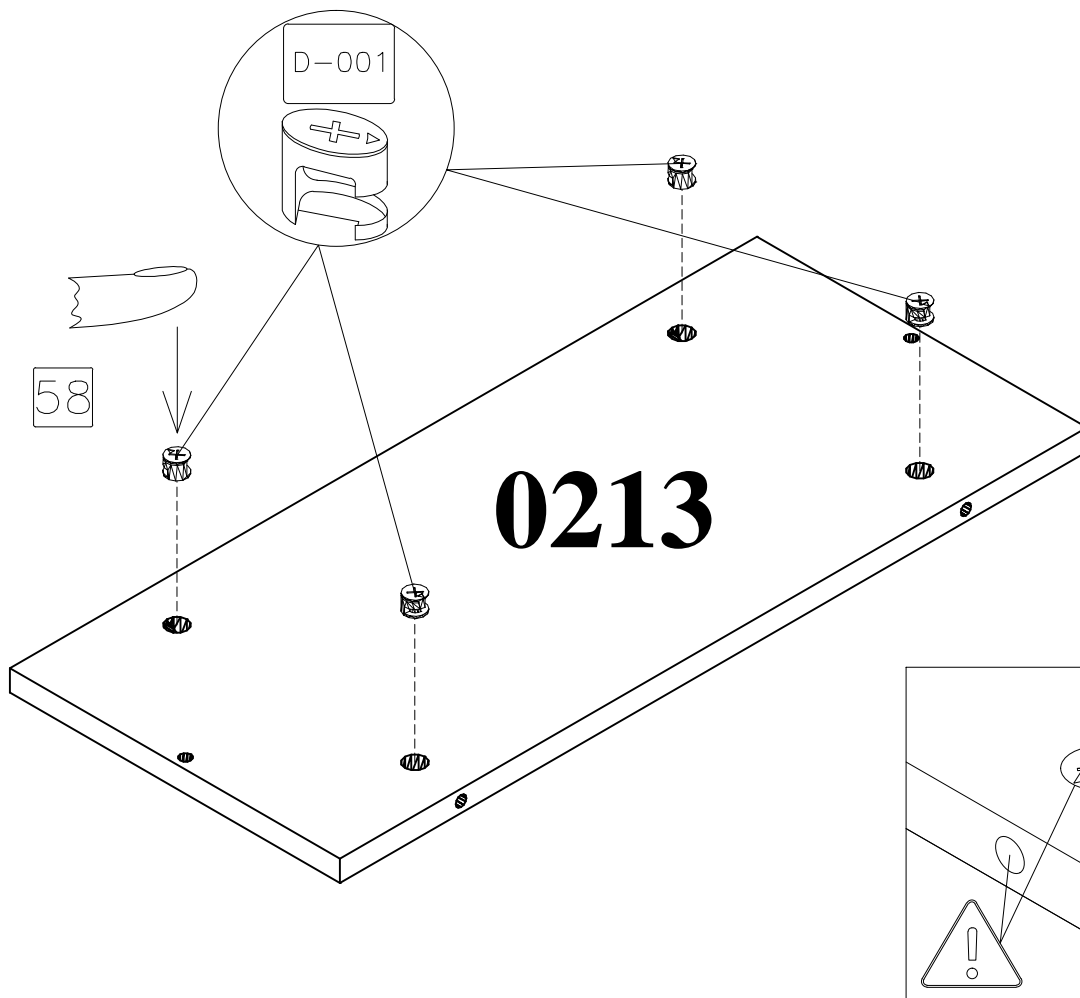

# 0202

$$a = b$$

$$c = d$$

$a = b$

Assembly instructions  
Instrucțiuni de montaj

PRODUCT : TEENAGE ROOM ALVIN – SHELF  
PRODUS: CAMERA DE TINERET ALVIN – POLITA

330.5x252x16

916.5x330.5x16

1300x268.5x16

109

Assembly instructions  
Instrucțiuni de montaj

PRODUCT : TEENAGE ROOM ALVIN – DESK  
PRODUS: CAMERA DE TINERET ALVIN – BIROU

900x504x16

900x400.5x16

416.5x390x16

566x390x16