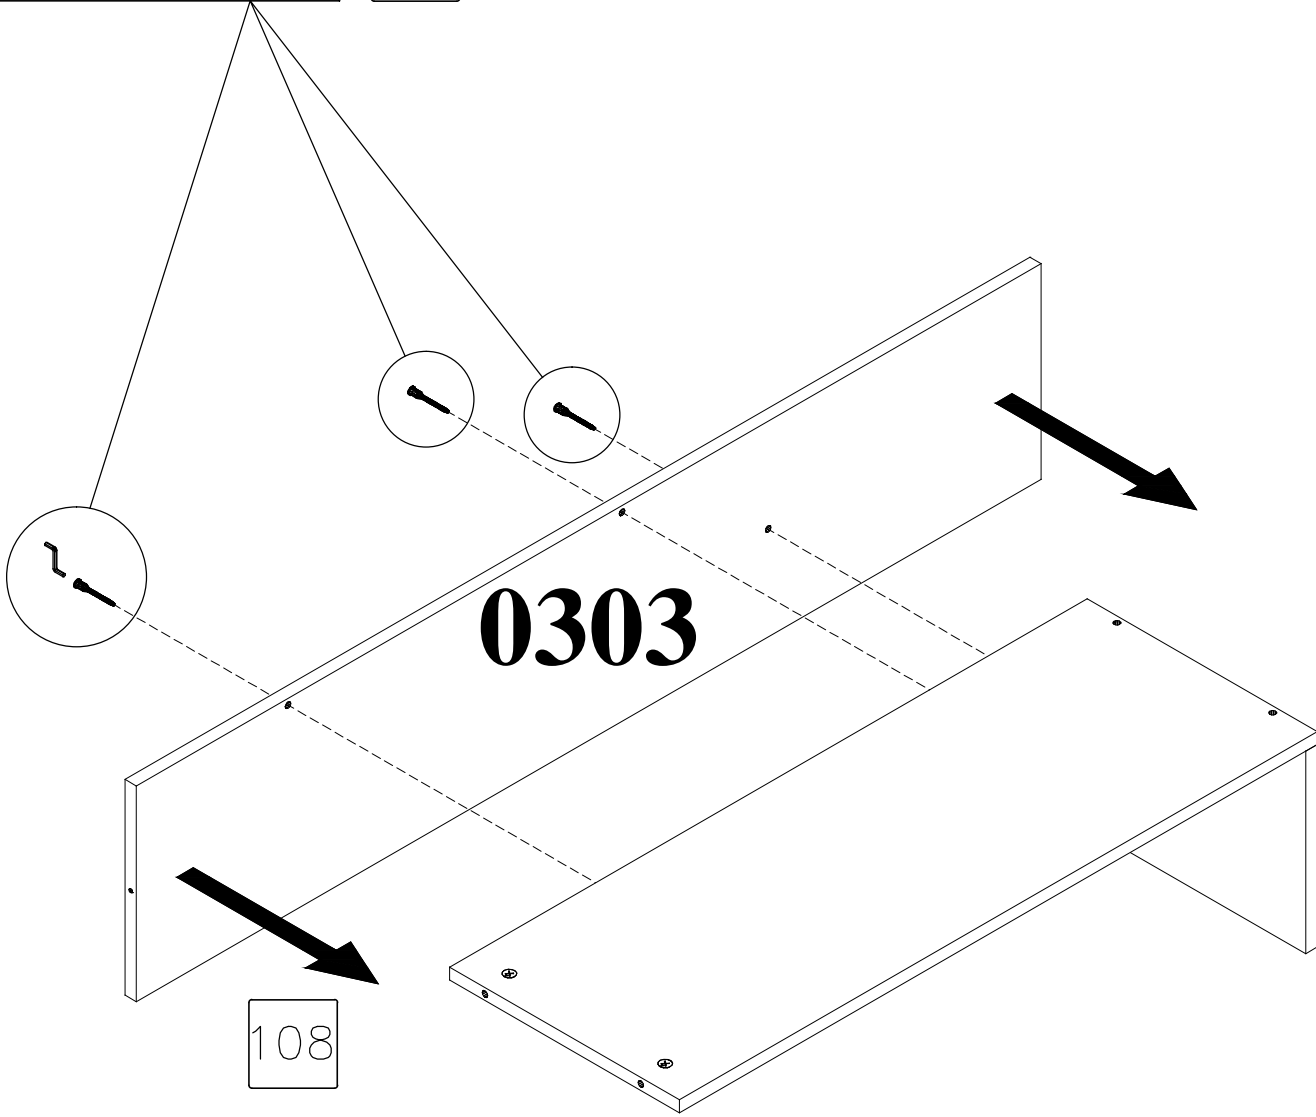

# 0202

$$a = b$$

$$c = d$$

$a = b$

Assembly instructions  
Instrucțiuni de montaj

PRODUCT : TEENAGE ROOM ALVIN – SHELF  
PRODUS: CAMERA DE TINERET ALVIN – POLITA

330.5x252x16

916.5x330.5x16

1300x268.5x16

109

Assembly instructions  
Instrucțiuni de montaj

PRODUCT : TEENAGE ROOM ALVIN – DESK  
PRODUS: CAMERA DE TINERET ALVIN – BIROU

900x504x16

900x400.5x16

416.5x390x16

566x390x16