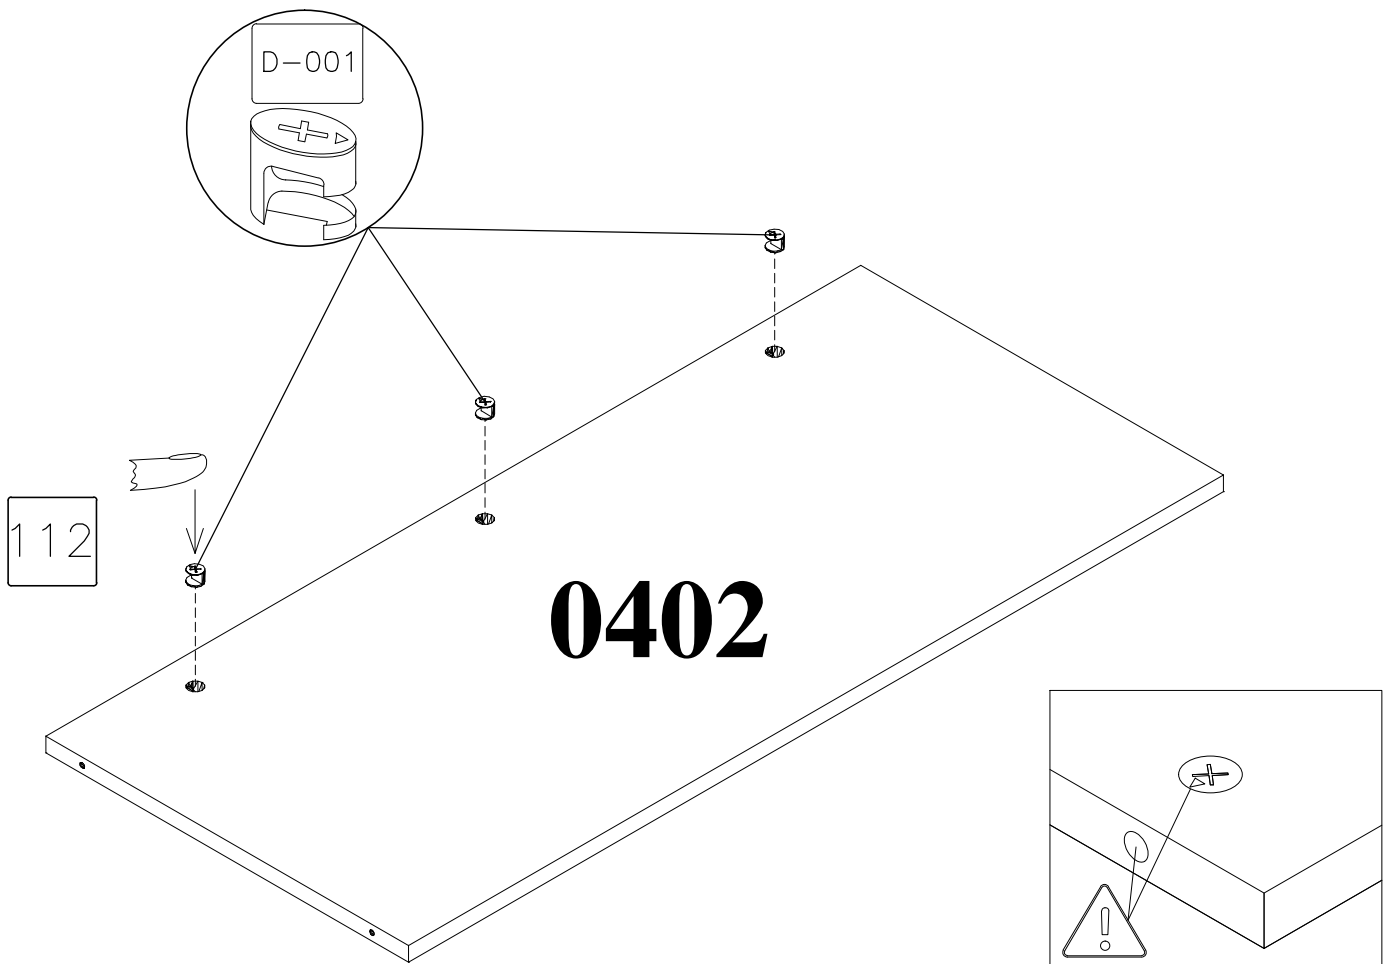

# 0202

$$a = b$$

$$c = d$$

$a = b$

Assembly instructions  
Instrucțiuni de montaj

PRODUCT : TEENAGE ROOM ALVIN – SHELF  
PRODUS: CAMERA DE TINERET ALVIN – POLITA

330.5x252x16

916.5x330.5x16

1300x268.5x16

109

Assembly instructions  
Instrucțiuni de montaj

PRODUCT : TEENAGE ROOM ALVIN – DESK  
PRODUS: CAMERA DE TINERET ALVIN – BIROU

900x504x16

900x400.5x16

416.5x390x16

566x390x16

Assembly instructions  
Instrucțiuni de montaj

PRODUCT : TEENAGE ROOM ALVIN – SHELF UNIT WITH DOOR  
PRODUS: CAMERA DE TINERET ALVIN – CORP CU USA

400.5x368x16

400.5x368x16

1300x400.5x16

1300x400.5x16

1297x399x16