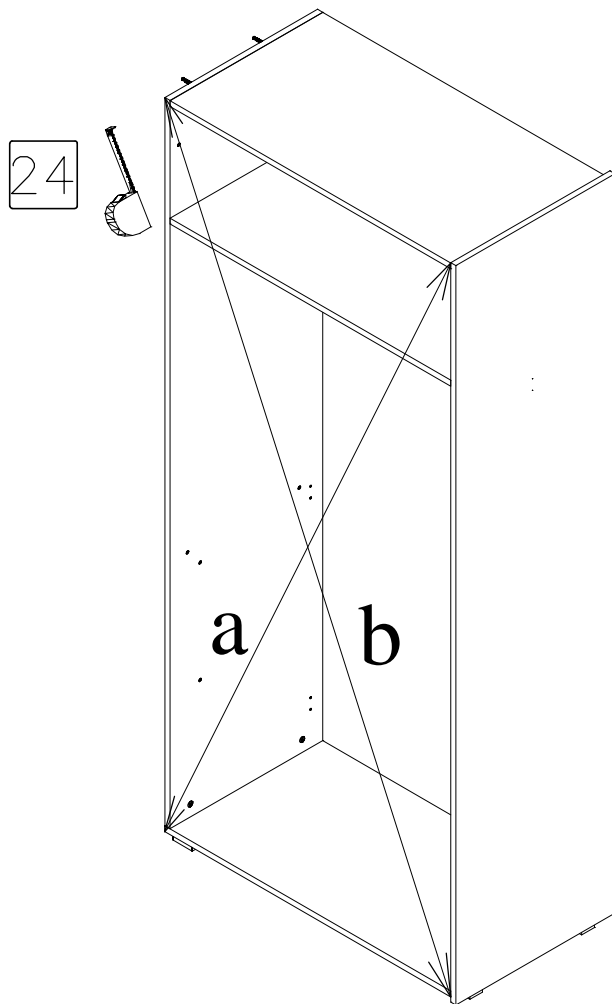

Assembly instructions  
Instrucțiuni de montaj

PRODUCT : TEENAGE ROOM ALVIN – WARDROBE  
PRODUS: CAMERA DE TINERET ALVIN – DULAP HAINÉ

2014.5x500.5x16

2 x 1995x455x3

1984.5x480.5x16

884x480.5x16

884x480.5x16

900.5x480.5x16

2002x360x16

2002x537x16

$$a = b$$

Assembly instructions  
Instrucțiuni de montaj

PRODUCT : TEENAGE ROOM ALVIN – CABINET  
PRODUS: CAMERA DE TINERET ALVIN – ETAJERA

1346x366.5x16

582x384x16

1984.5x400.5x16

2014.5x400.5x16

384x350.5x16

568x400.5x16

384x350.5x16

584.5x400.5x16

3 x 568x400.5x16

384x330.5x16