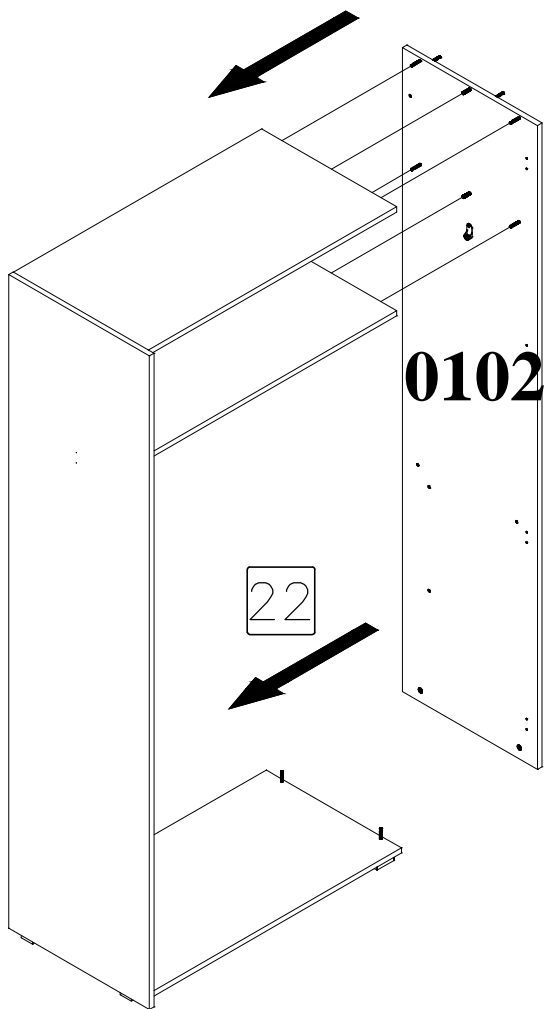

Assembly instructions  
Instrucțiuni de montaj

PRODUCT : TEENAGE ROOM ALVIN – WARDROBE  
PRODUS: CAMERA DE TINERET ALVIN – DULAP HAINÉ

2014.5x500.5x16

2 x 1995x455x3

1984.5x480.5x16

884x480.5x16

884x480.5x16

900.5x480.5x16

2002x360x16

2002x537x16

$$a = b$$

Assembly instructions  
Instrucțiuni de montaj

PRODUCT : TEENAGE ROOM ALVIN – CABINET  
PRODUS: CAMERA DE TINERET ALVIN – ETAJERA

1346x366.5x16

582x384x16

1984.5x400.5x16

2014.5x400.5x16

384x350.5x16

568x400.5x16

384x350.5x16

584.5x400.5x16

3 x 568x400.5x16

384x330.5x16