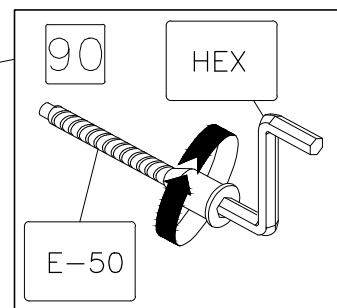

# 0202

$$a = b$$

$$c = d$$

$a = b$

Assembly instructions  
Instrucțiuni de montaj

PRODUCT : TEENAGE ROOM ALVIN – SHELF  
PRODUS: CAMERA DE TINERET ALVIN – POLITA

330.5x252x16

916.5x330.5x16