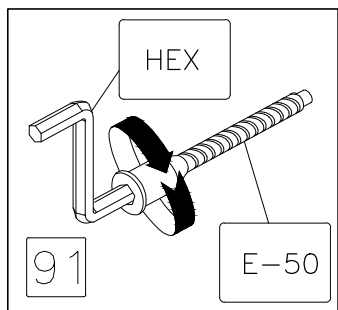

# 0202

$$a = b$$

$$c = d$$

$a = b$

Assembly instructions  
Instrucțiuni de montaj

PRODUCT : TEENAGE ROOM ALVIN – SHELF  
PRODUS: CAMERA DE TINERET ALVIN – POLITA

330.5x252x16

916.5x330.5x16