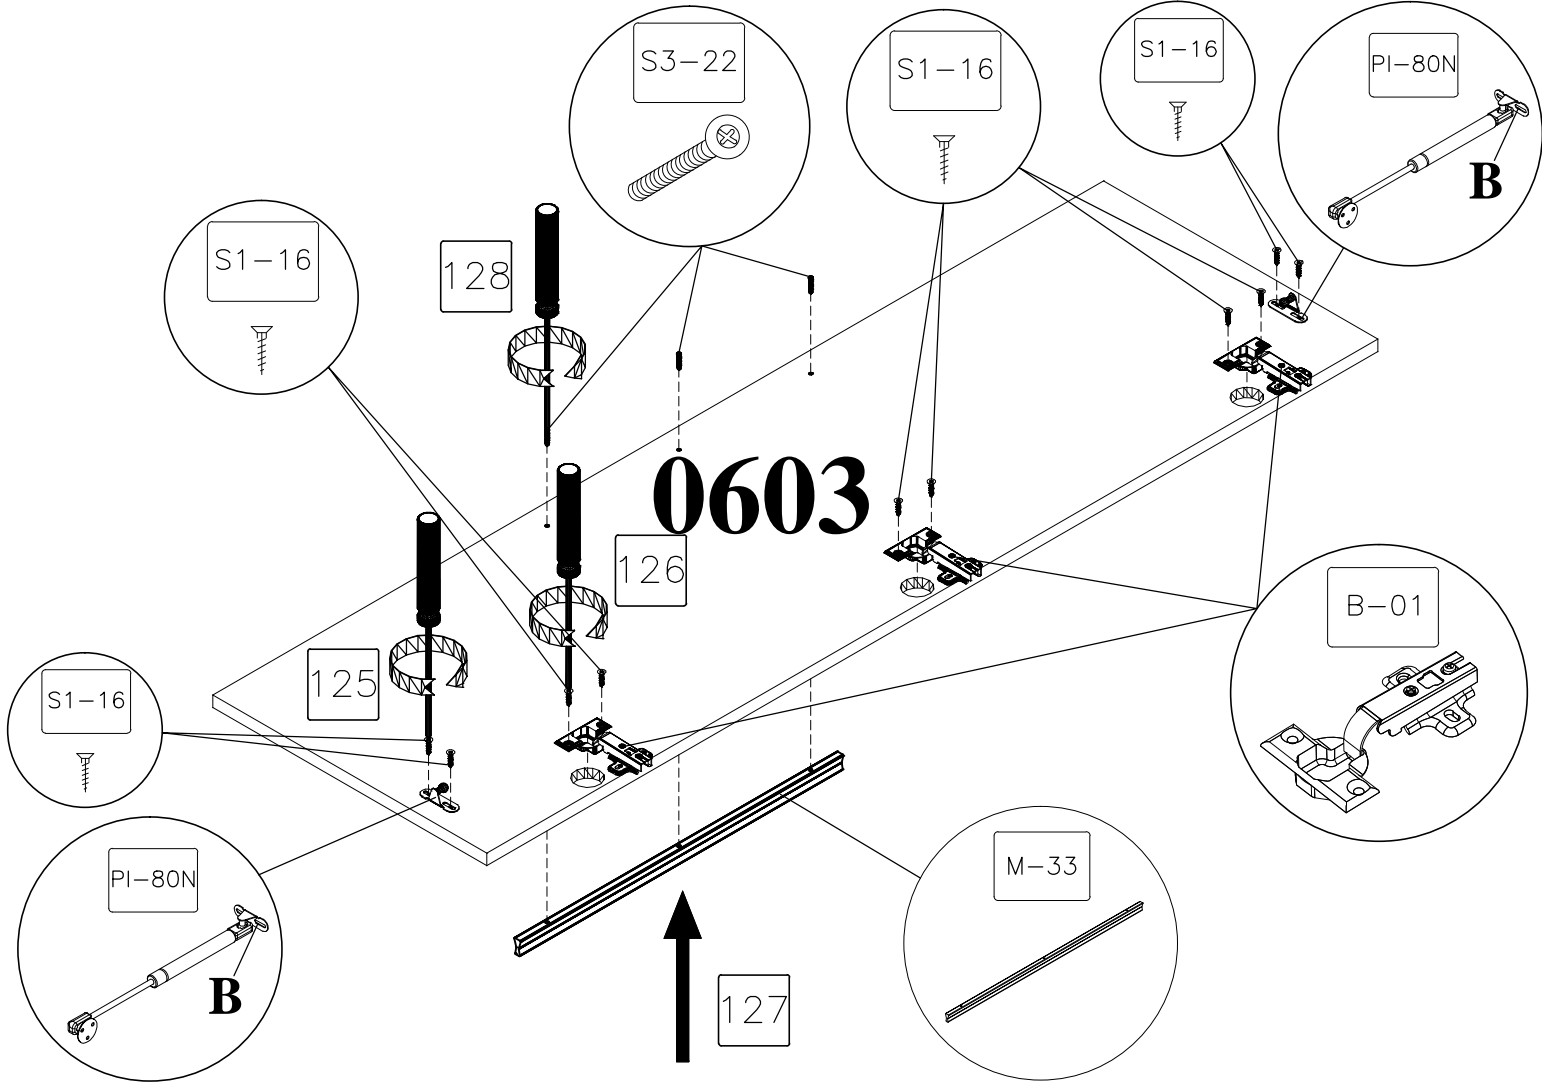

1300x268.5x16

109

Assembly instructions  
Instrucțiuni de montaj

PRODUCT : TEENAGE ROOM ALVIN – DESK  
PRODUS: CAMERA DE TINERET ALVIN – BIROU

900x504x16

900x400.5x16

416.5x390x16

566x390x16

Assembly instructions  
Instrucțiuni de montaj

PRODUCT : TEENAGE ROOM ALVIN – SHELF UNIT WITH DOOR  
PRODUS: CAMERA DE TINERET ALVIN – CORP CU USA

400.5x368x16

400.5x368x16

1300x400.5x16

1300x400.5x16

1297x399x16

1296x396x3

Assembly instructions  
Instrucțiuni de montaj

PRODUCT : TEENAGE ROOM ALVIN – ASSEMBLING  
PRODUS: CAMERA DE TINERET ALVIN – ASAMBLARE CORPURI