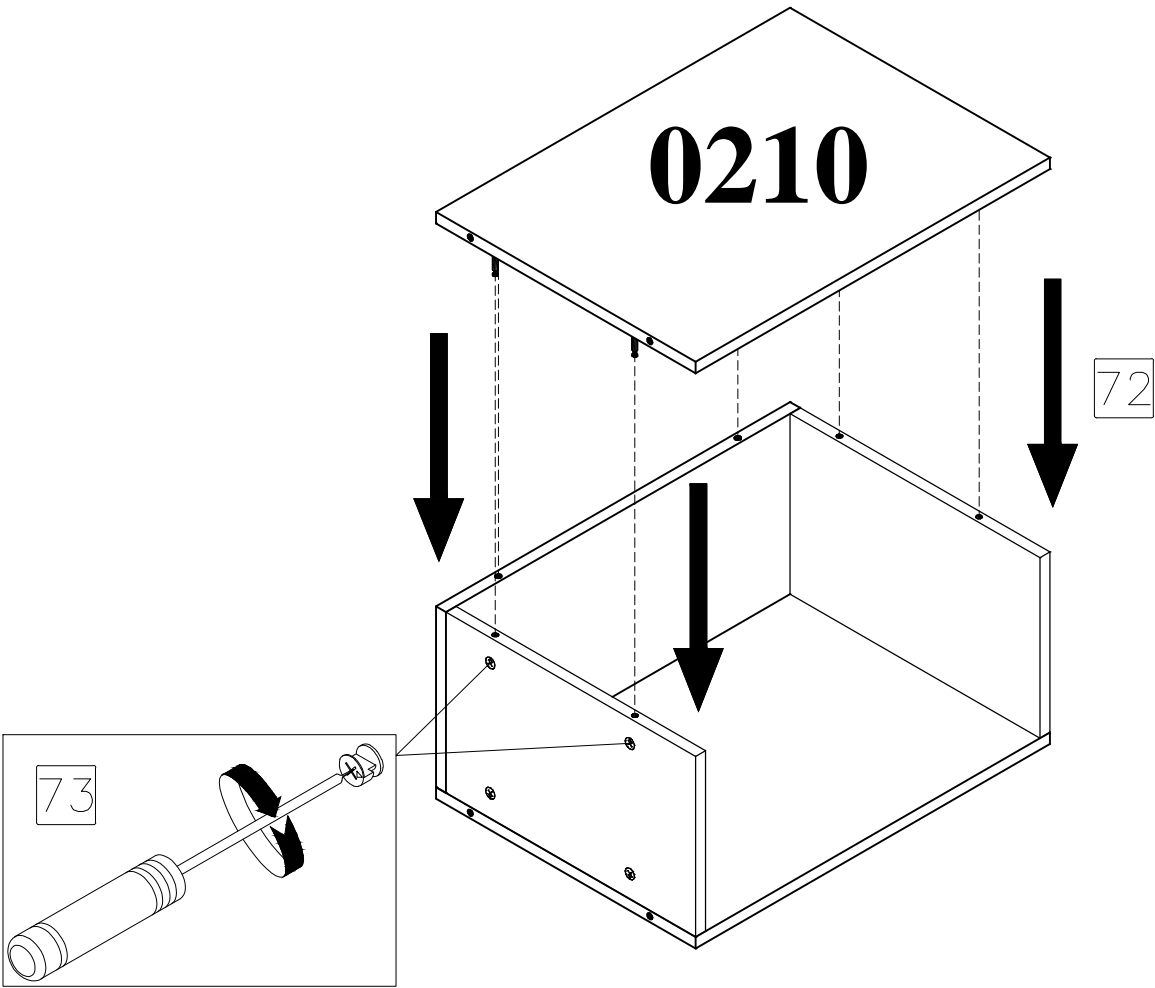

# 0202

$$a = b$$

$$c = d$$

$a = b$

Assembly instructions  
Instrucțiuni de montaj

PRODUCT : TEENAGE ROOM ALVIN – SHELF  
PRODUS: CAMERA DE TINERET ALVIN – POLITA

330.5x252x16

916.5x330.5x16