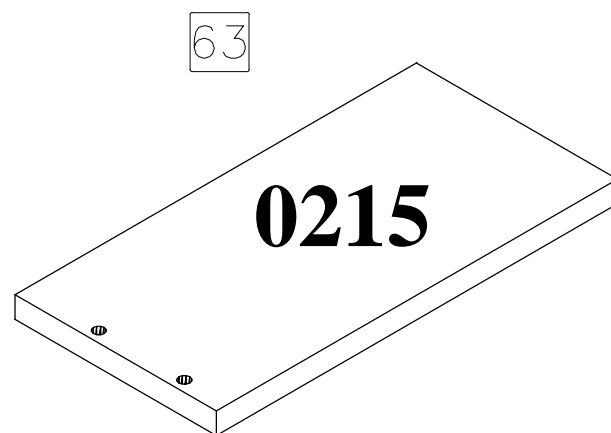

1984.5x400.5x16

2014.5x400.5x16

384x350.5x16

568x400.5x16

384x350.5x16

584.5x400.5x16

3 x 568x400.5x16

384x330.5x16

568x416.5x16

2 x 400.5x251x16

**0212**

568x416.5x16

568x251x16

3 x 380x248x16

6 x 300x150.5x16

**0215**

# 0202

$$a = b$$

$$c = d$$

$a = b$

Assembly instructions  
Instrucțiuni de montaj

PRODUCT : TEENAGE ROOM ALVIN – SHELF  
PRODUS: CAMERA DE TINERET ALVIN – POLITA

330.5x252x16

916.5x330.5x16

1300x268.5x16

109

Assembly instructions  
Instrucțiuni de montaj

PRODUCT : TEENAGE ROOM ALVIN – DESK  
PRODUS: CAMERA DE TINERET ALVIN – BIROU

900x504x16

900x400.5x16

416.5x390x16

566x390x16