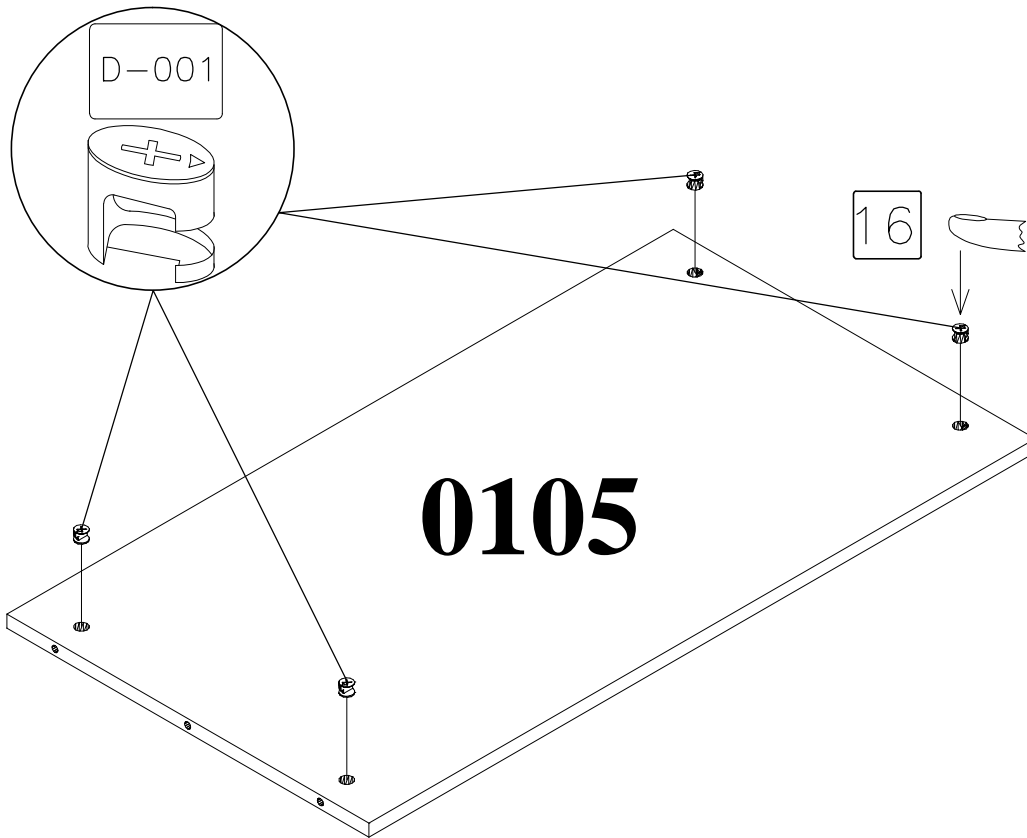

900.5x480.5x16

2002x360x16

2002x537x16

$$a = b$$

Assembly instructions  
Instrucțiuni de montaj

PRODUCT : TEENAGE ROOM ALVIN – CABINET  
PRODUS: CAMERA DE TINERET ALVIN – ETAJERA

1346x366.5x16

582x384x16

1984.5x400.5x16

2014.5x400.5x16

384x350.5x16

568x400.5x16

384x350.5x16

584.5x400.5x16

3 x 568x400.5x16

384x330.5x16