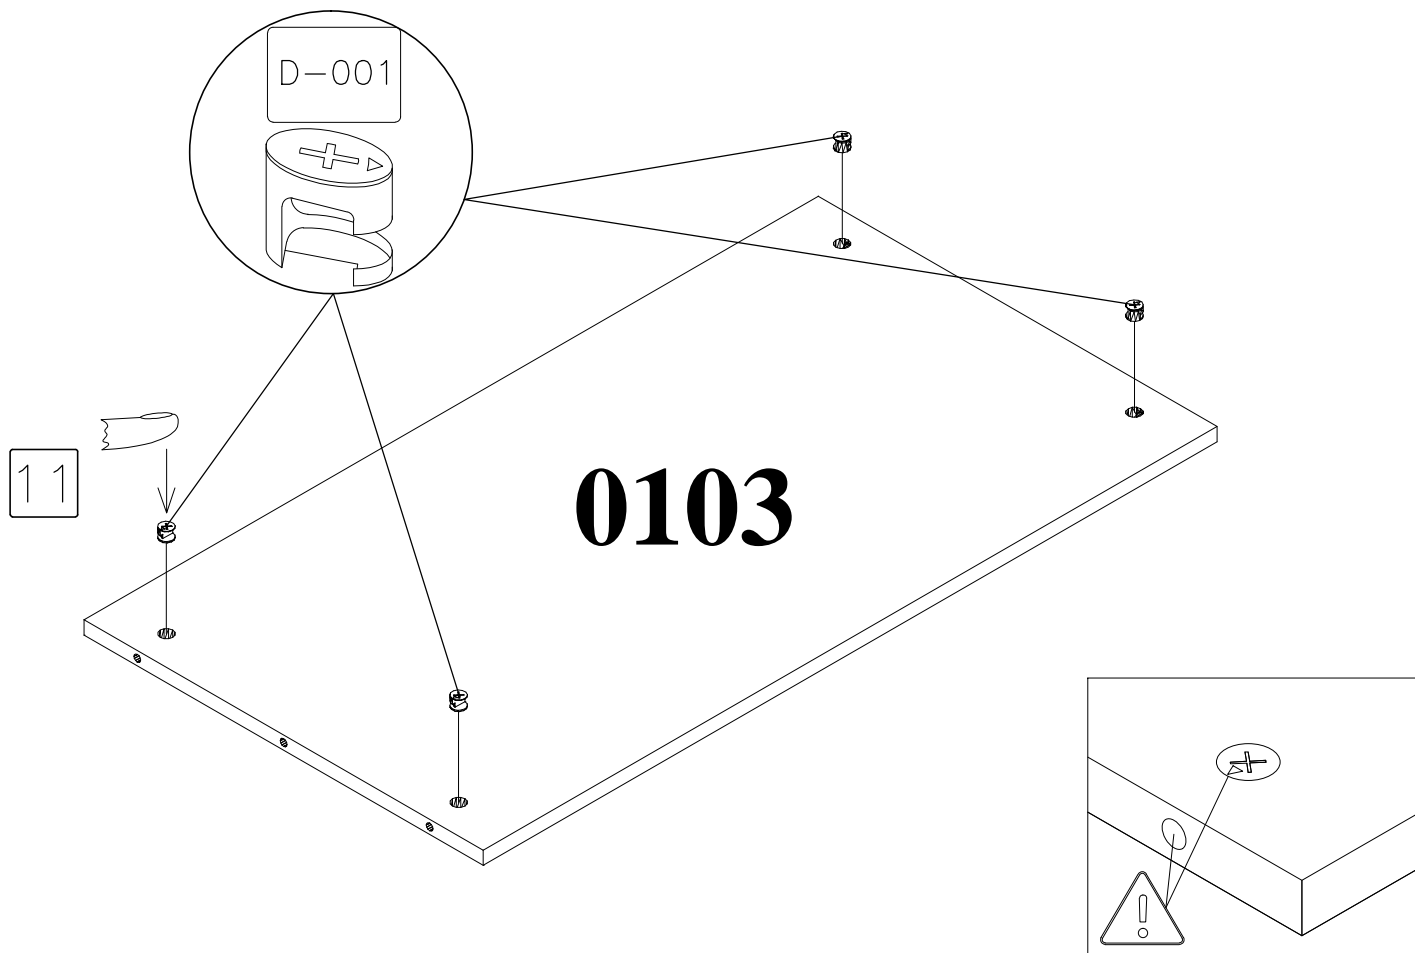

900.5x480.5x16

2002x360x16

2002x537x16

$$a = b$$

Assembly instructions  
Instrucțiuni de montaj

PRODUCT : TEENAGE ROOM ALVIN – CABINET  
PRODUS: CAMERA DE TINERET ALVIN – ETAJERA

1346x366.5x16

582x384x16

1984.5x400.5x16

2014.5x400.5x16

384x350.5x16

568x400.5x16

384x350.5x16

584.5x400.5x16

3 x 568x400.5x16

384x330.5x16