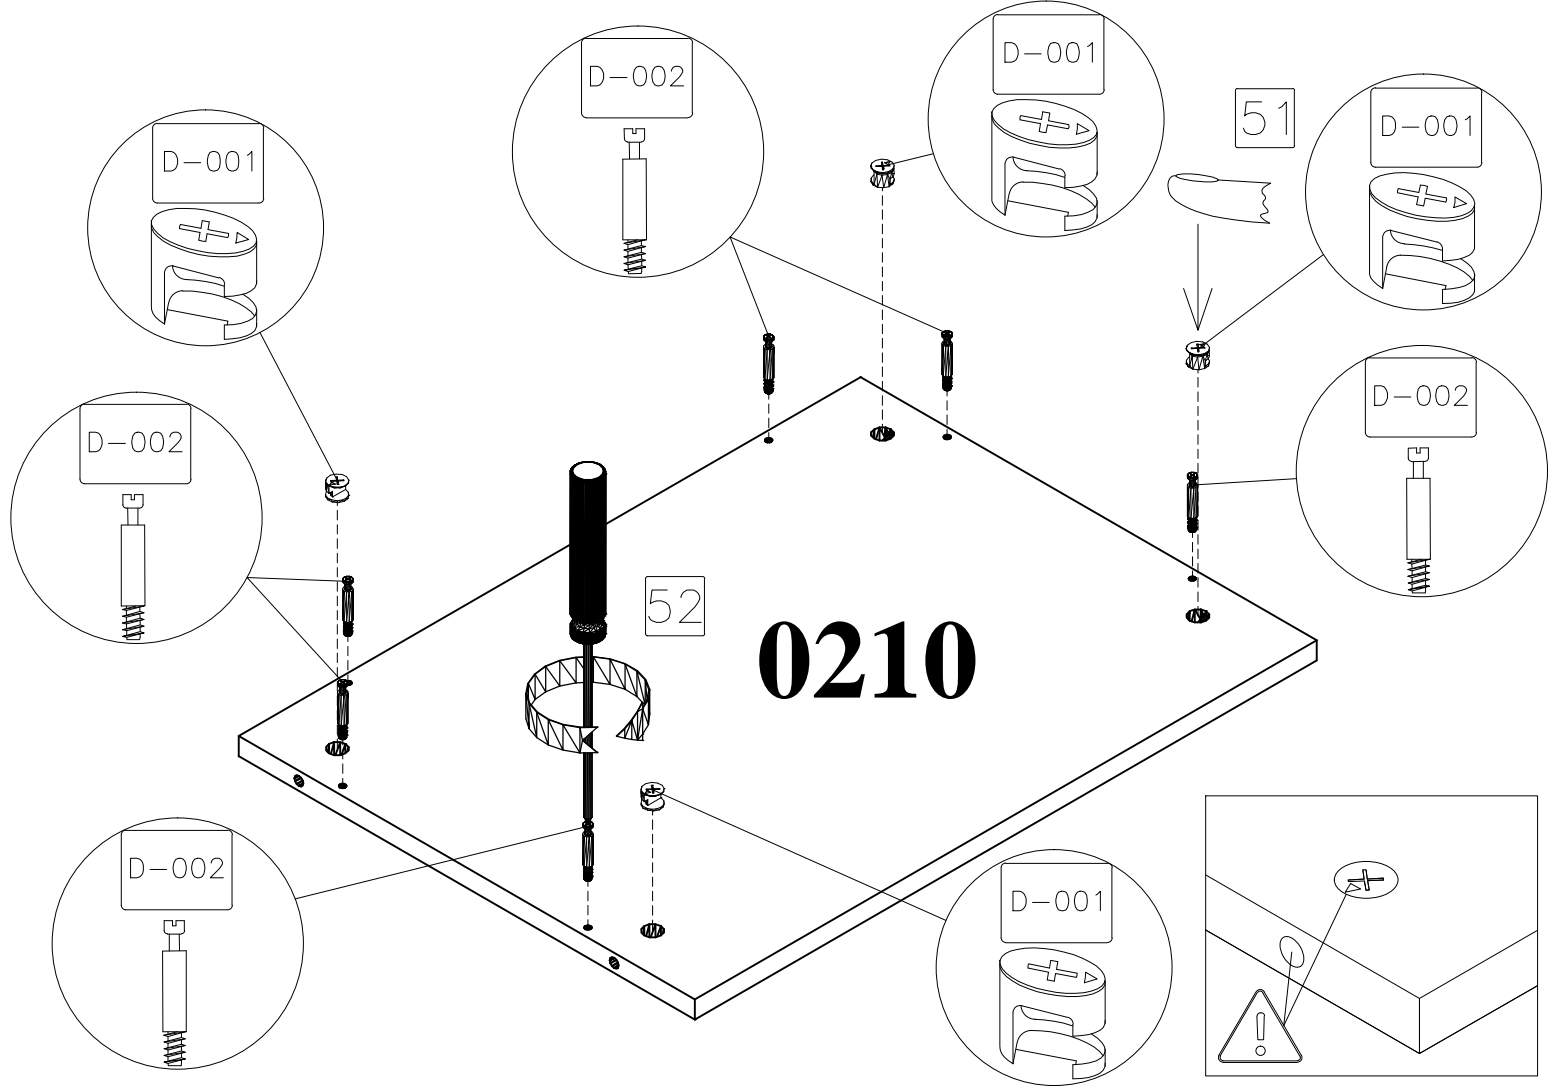

# 0202

$$a = b$$

$$c = d$$

$a = b$

Assembly instructions  
Instrucțiuni de montaj

PRODUCT : TEENAGE ROOM ALVIN – SHELF  
PRODUS: CAMERA DE TINERET ALVIN – POLITA

330.5x252x16

916.5x330.5x16