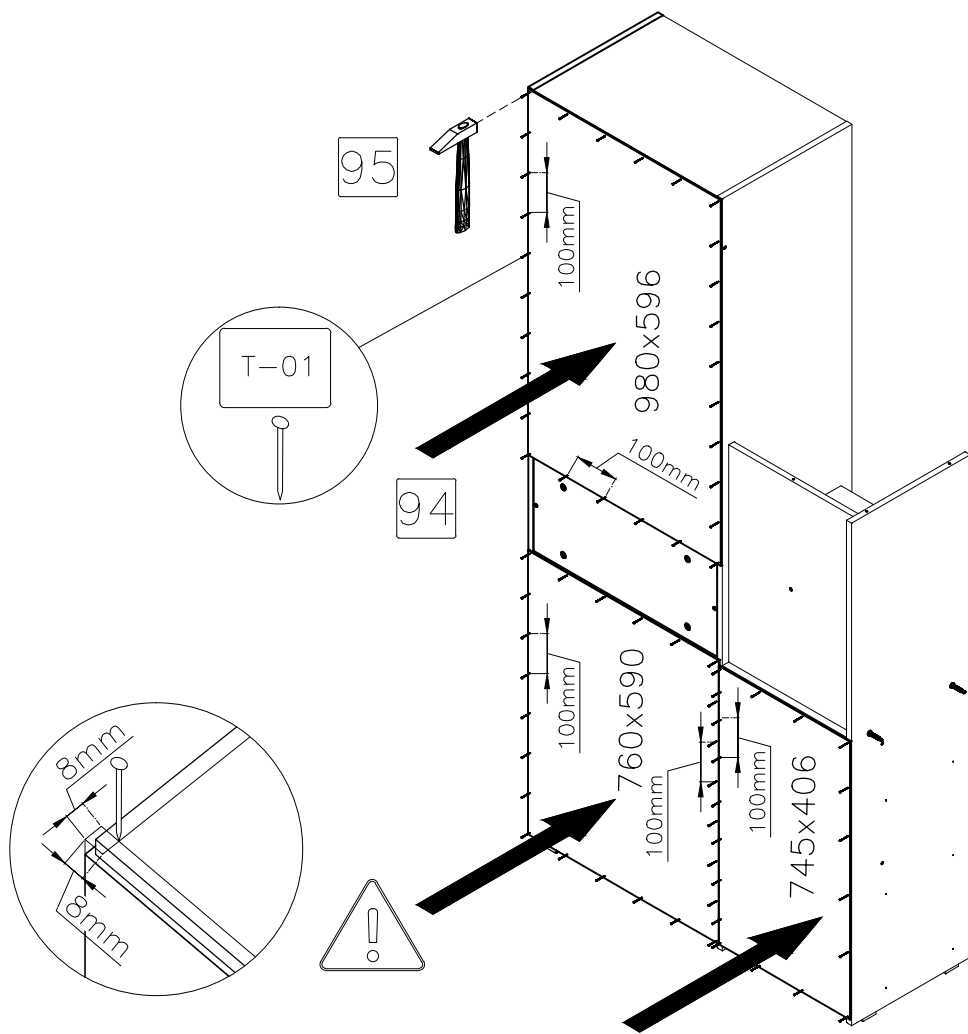

# 0202

$$a = b$$

$$c = d$$

$a = b$

Assembly instructions  
Instrucțiuni de montaj

PRODUCT : TEENAGE ROOM ALVIN – SHELF  
PRODUS: CAMERA DE TINERET ALVIN – POLITA

330.5x252x16

916.5x330.5x16

1300x268.5x16

109

Assembly instructions  
Instrucțiuni de montaj

PRODUCT : TEENAGE ROOM ALVIN – DESK  
PRODUS: CAMERA DE TINERET ALVIN – BIROU

900x504x16

900x400.5x16

416.5x390x16

566x390x16