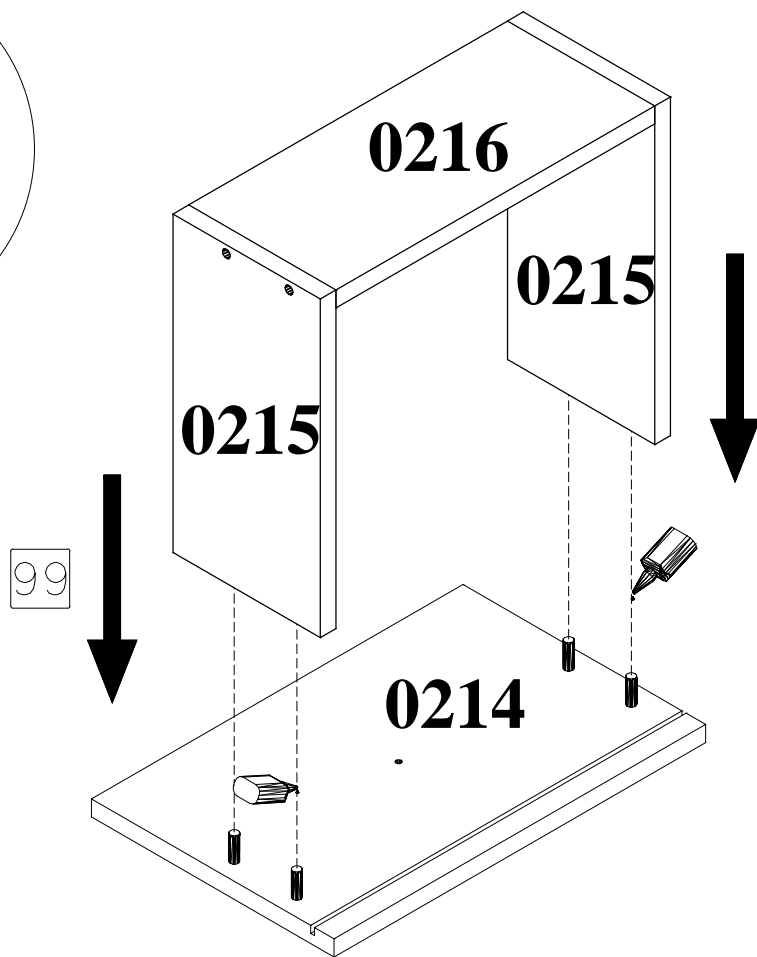

# 0202

$$a = b$$

$$c = d$$

$a = b$

Assembly instructions  
Instrucțiuni de montaj

PRODUCT : TEENAGE ROOM ALVIN – SHELF  
PRODUS: CAMERA DE TINERET ALVIN – POLITA

330.5x252x16

916.5x330.5x16

1300x268.5x16

109

Assembly instructions  
Instrucțiuni de montaj

PRODUCT : TEENAGE ROOM ALVIN – DESK  
PRODUS: CAMERA DE TINERET ALVIN – BIROU

900x504x16

900x400.5x16

416.5x390x16

566x390x16

Assembly instructions  
Instrucțiuni de montaj

PRODUCT : TEENAGE ROOM ALVIN – SHELF UNIT WITH DOOR  
PRODUS: CAMERA DE TINERET ALVIN – CORP CU USA

400.5x368x16

400.5x368x16

1300x400.5x16

1300x400.5x16

1297x399x16