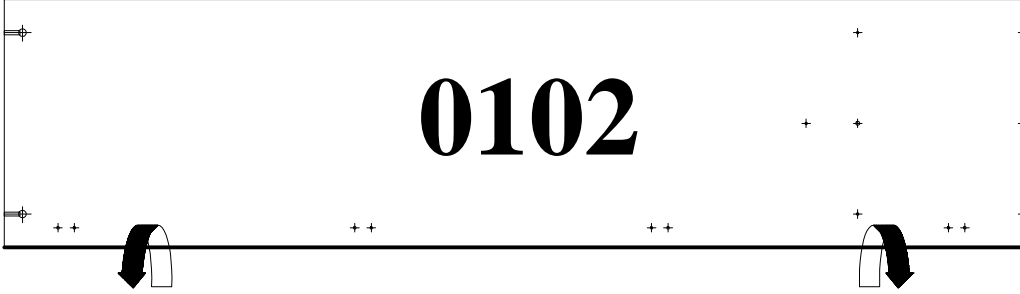

## Caracteristici tehnice produs

- Materiale:
- Placi din aschii de lemn (PAL), meleminate de grosime = 16 mm
  - Placi din fibre de lemn de inalta densitate (HDF) de grosime = 3 mm
  - Fronturi PAL mat si PAL lucios
  - Cant ABS 0.5 mm
  - Cant ABS 1.0 mm si 2.0 mm
  - Manere masa plastica
  - Elemente de imbinare din lemn si metalice
  - Pistoane telescopice
  - Balamale metalice
  - Glisiere metalice
  - Picioare baza plastic, picioare plastic H = 20 mm

Assembly instructions  
Instrucțiuni de montaj

PRODUCT : TEENAGE ROOM ALVIN – WARDROBE  
PRODUS: CAMERA DE TINERET ALVIN – DULAP HAINÉ

2014.5x500.5x16

2 x 1995x455x3

1984.5x480.5x16

884x480.5x16

884x480.5x16