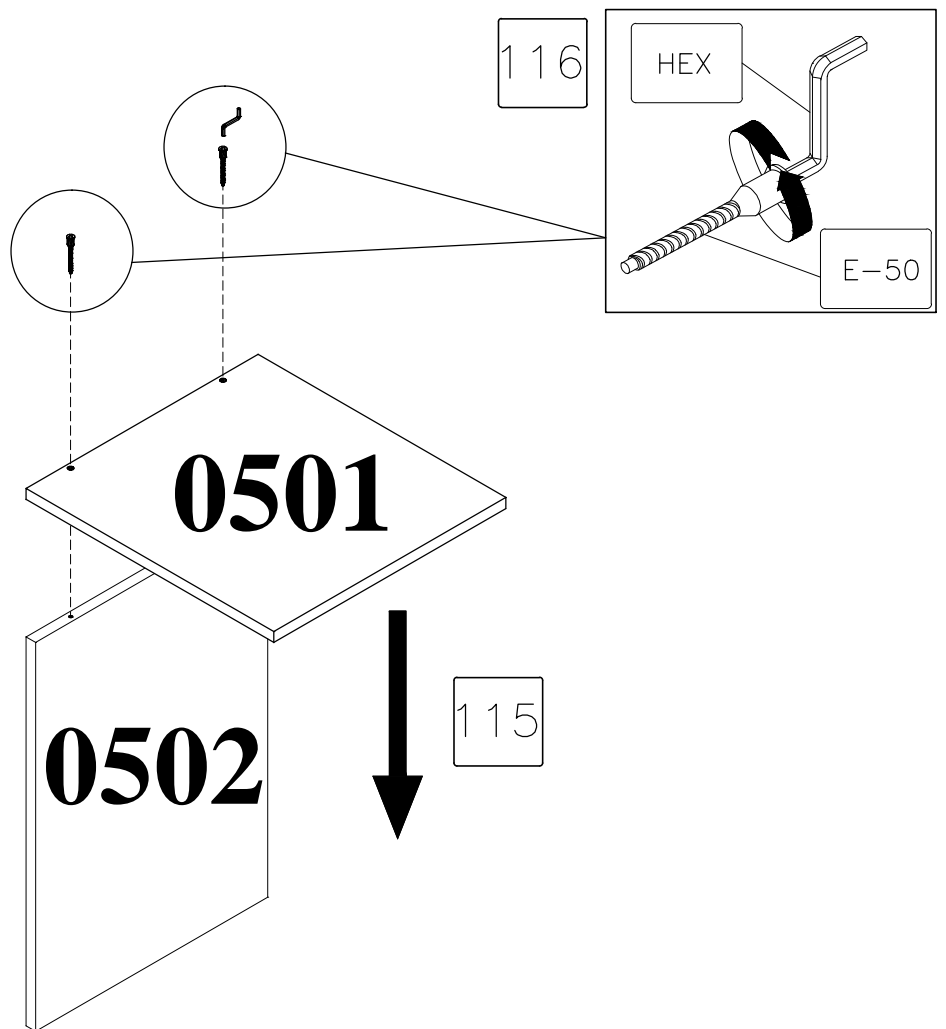

# 0202

$$a = b$$

$$c = d$$

$a = b$

Assembly instructions  
Instrucțiuni de montaj

PRODUCT : TEENAGE ROOM ALVIN – SHELF  
PRODUS: CAMERA DE TINERET ALVIN – POLITA

330.5x252x16

916.5x330.5x16

1300x268.5x16

109

Assembly instructions  
Instrucțiuni de montaj

PRODUCT : TEENAGE ROOM ALVIN – DESK  
PRODUS: CAMERA DE TINERET ALVIN – BIROU

900x504x16

900x400.5x16

416.5x390x16

566x390x16

Assembly instructions  
Instrucțiuni de montaj

PRODUCT : TEENAGE ROOM ALVIN – SHELF UNIT WITH DOOR  
PRODUS: CAMERA DE TINERET ALVIN – CORP CU USA

400.5x368x16

400.5x368x16

1300x400.5x16

1300x400.5x16

1297x399x16