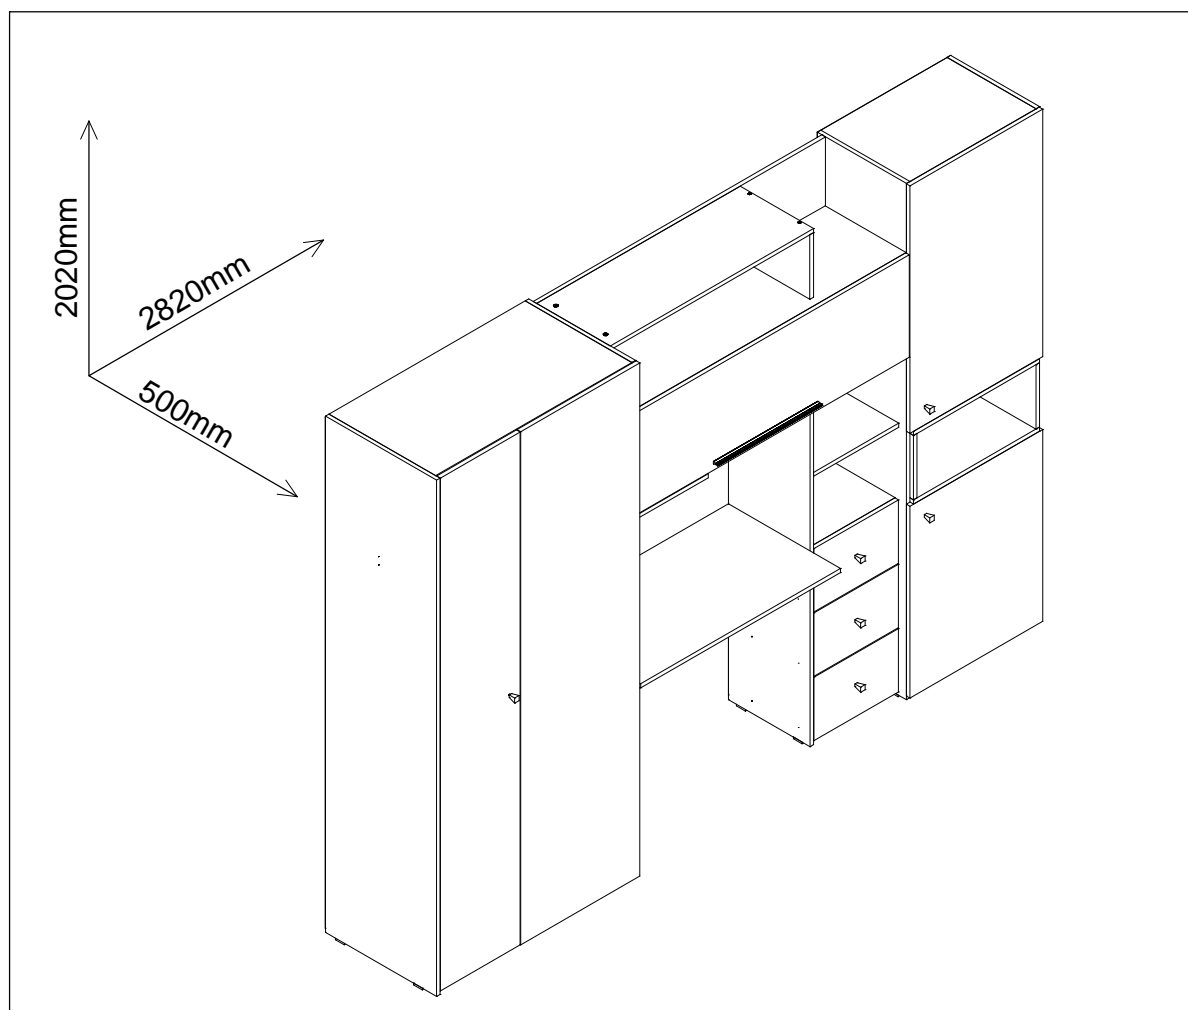

Caracteristici tehnice produs

1. Materiale:
2. Placi din aschii de lemn (PAL), meleminate de grosime = 16 mm
   - Placi din fibre de lemn de inalta densitate (HDF) de grosime = 3 mm
   - Fronturi PAL mat si PAL lucios
   - Cant ABS 0.5 mm
   - Cant ABS 1.0 mm si 2.0 mm
   - Manere masa plastica
   - Elemente de imbinare din lemn si metalice
   - Pistoane telescopice
   - Balamale metalice
   - Glisiere metalice
   - Picioare baza plastic, picioare plastic H = 20 mm