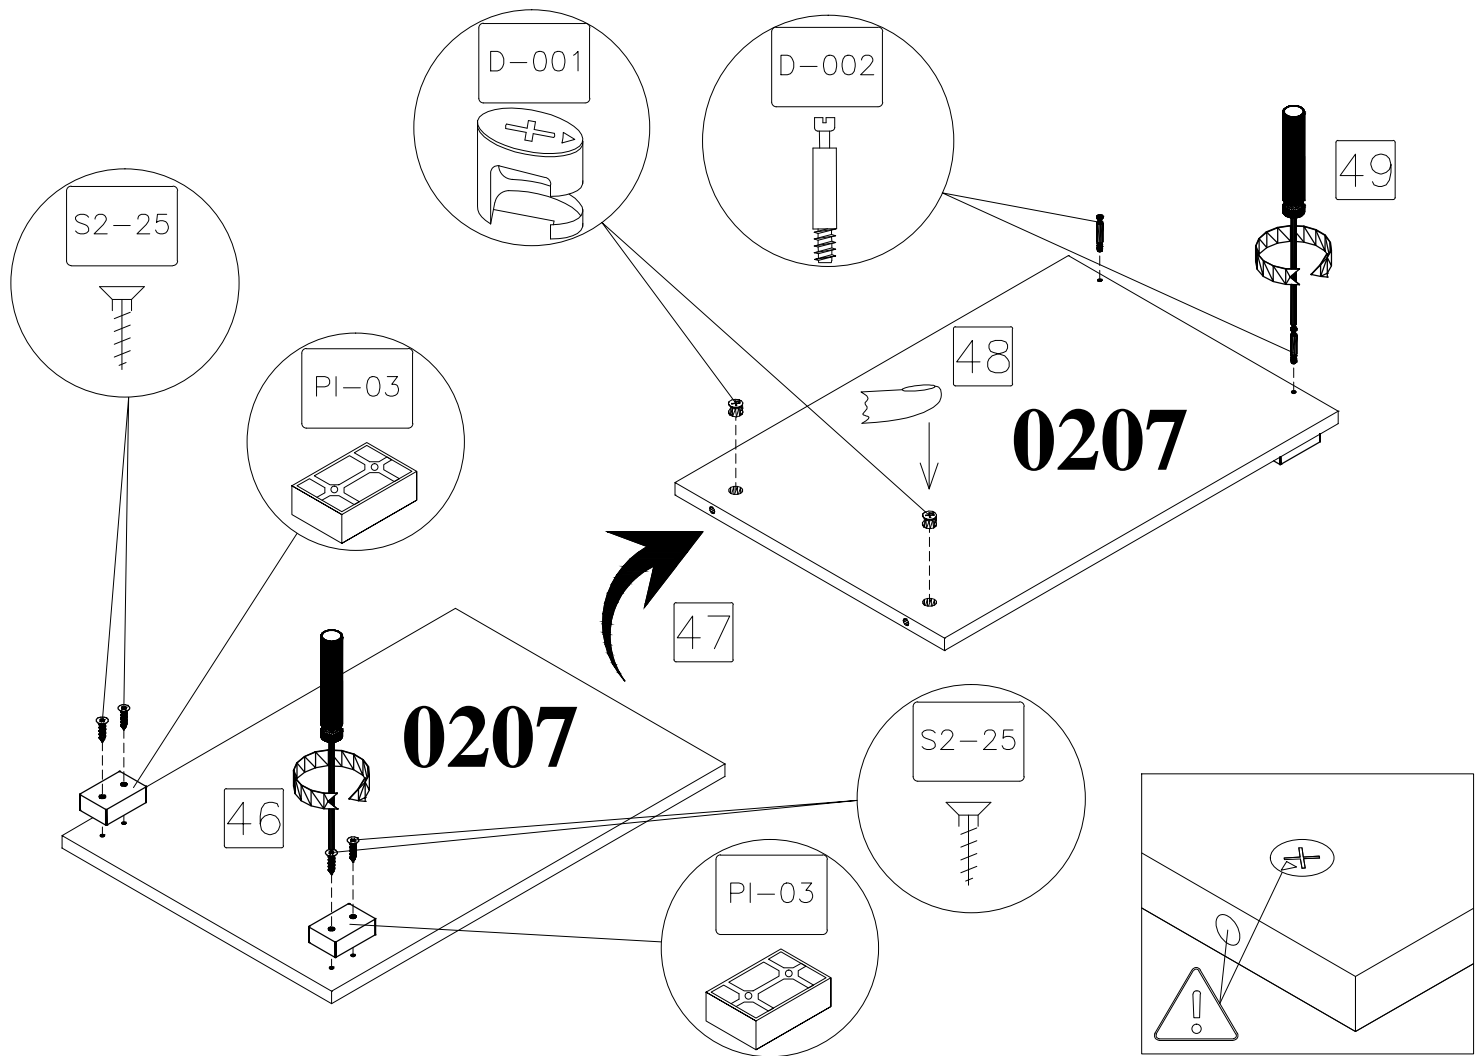

# 0202

$$a = b$$

$$c = d$$

$a = b$

Assembly instructions  
Instrucțiuni de montaj

PRODUCT : TEENAGE ROOM ALVIN – SHELF  
PRODUS: CAMERA DE TINERET ALVIN – POLITA

330.5x252x16

916.5x330.5x16