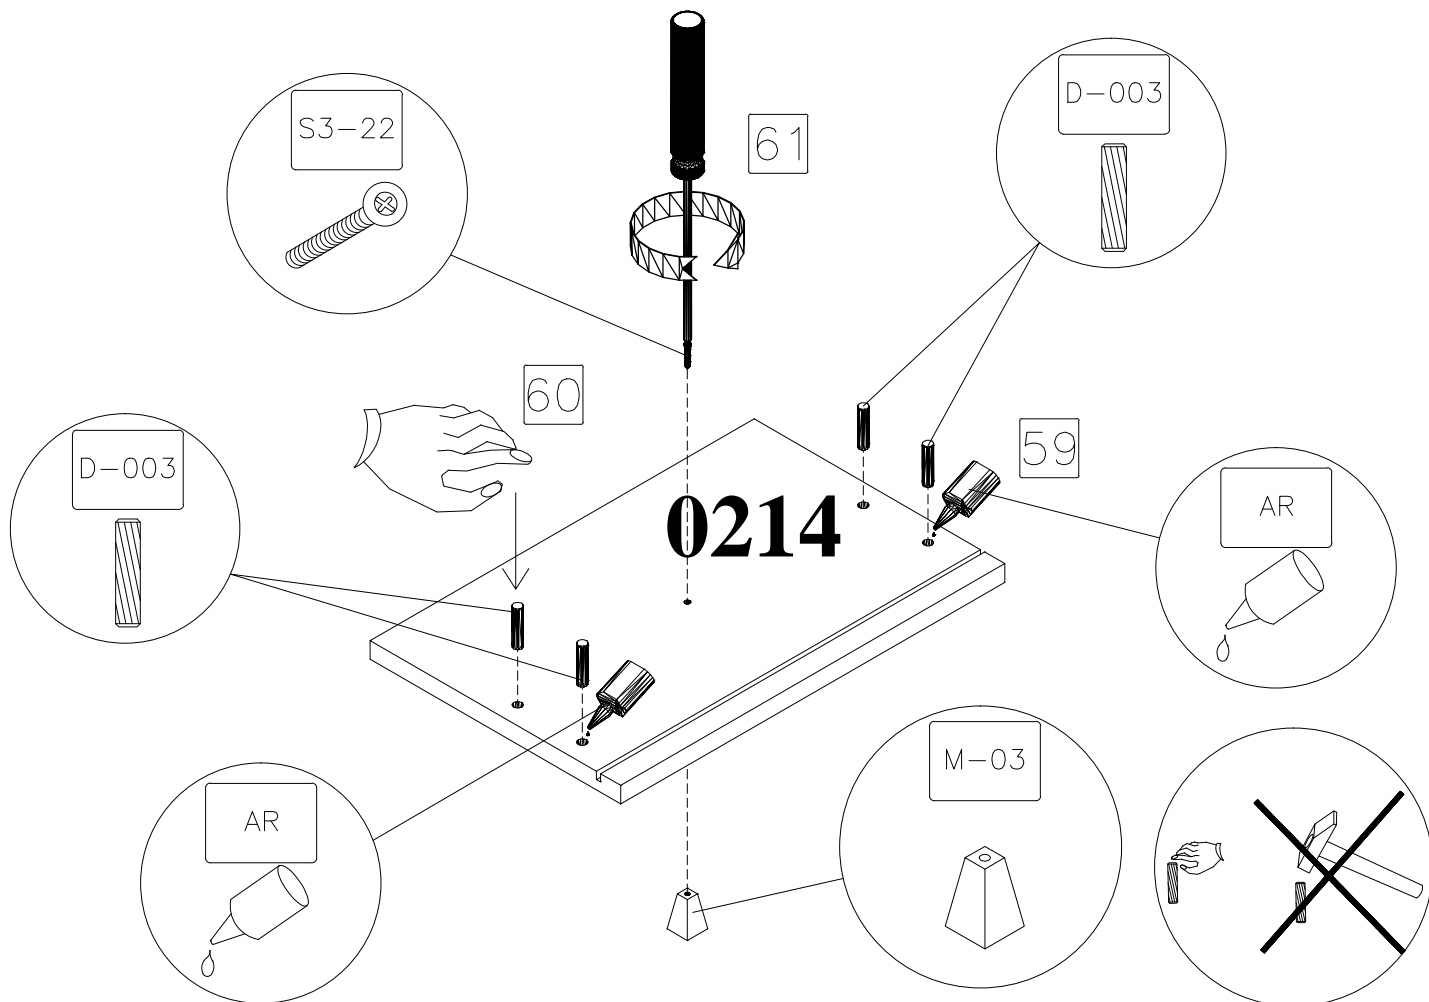

# 0202

$$a = b$$

$$c = d$$

$a = b$

Assembly instructions  
Instrucțiuni de montaj

PRODUCT : TEENAGE ROOM ALVIN – SHELF  
PRODUS: CAMERA DE TINERET ALVIN – POLITA

330.5x252x16

916.5x330.5x16

1300x268.5x16

109

Assembly instructions  
Instrucțiuni de montaj

PRODUCT : TEENAGE ROOM ALVIN – DESK  
PRODUS: CAMERA DE TINERET ALVIN – BIROU

900x504x16

900x400.5x16

416.5x390x16

566x390x16