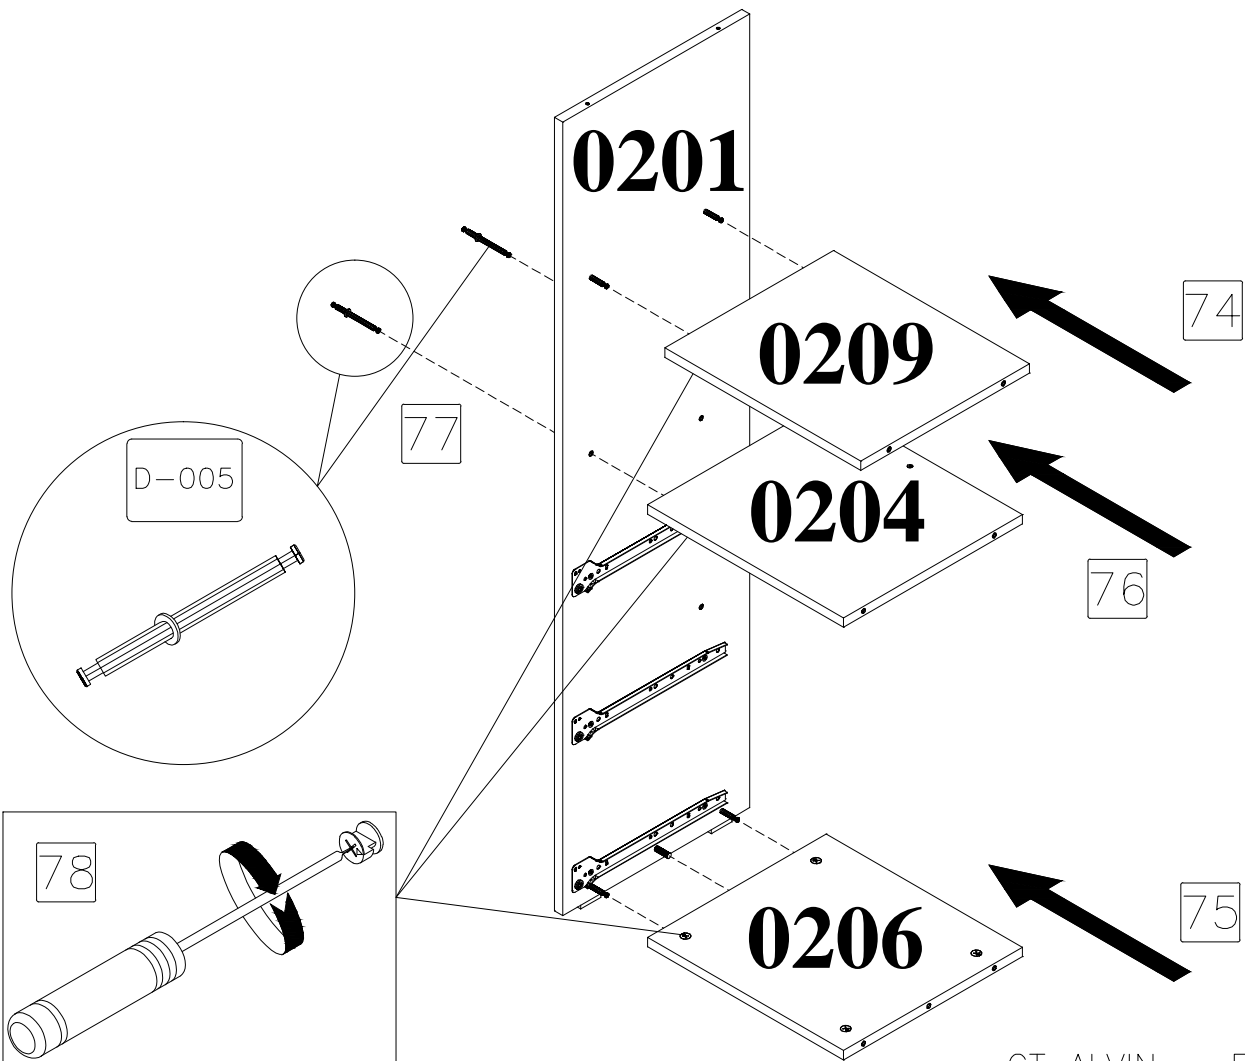

# 0202

$$a = b$$

$$c = d$$

$a = b$

Assembly instructions  
Instrucțiuni de montaj

PRODUCT : TEENAGE ROOM ALVIN – SHELF  
PRODUS: CAMERA DE TINERET ALVIN – POLITA

330.5x252x16

916.5x330.5x16

1300x268.5x16

109

Assembly instructions  
Instrucțiuni de montaj

PRODUCT : TEENAGE ROOM ALVIN – DESK  
PRODUS: CAMERA DE TINERET ALVIN – BIROU

900x504x16

900x400.5x16

416.5x390x16

566x390x16